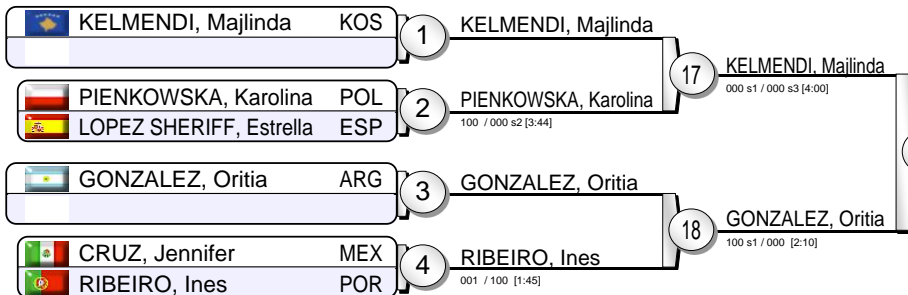

Repechage

29	CLEMENT, Melanie	000 s1 / 000 [4:00]
30	JURA, Anne Sophie	100 / 000 s1 [2:19]
33	GARCIA MESA, Cinta	000 s1 / 000 [6:30]
34	KONDRATYEVA, Nataliya	000 s2 / 001 [4:00]

Results

- LIMA, Taciana GBS
- BRIGIDA, Nathalia BRA
- GARCIA MESA, Cinta ESP
- KONDRATYEVA, Nataliya RUS
- CLEMENT, Melanie FRA
- JURA, Anne Sophie BEL
- WIRTH, Sonja GER
- SUZUKI, Anne USA

European Judo Open Lisbon 2015

Lisbon (POR) 10 October 2015

-52 kg

23 Judoka

Pool A

Pool B

Pool C

Pool D