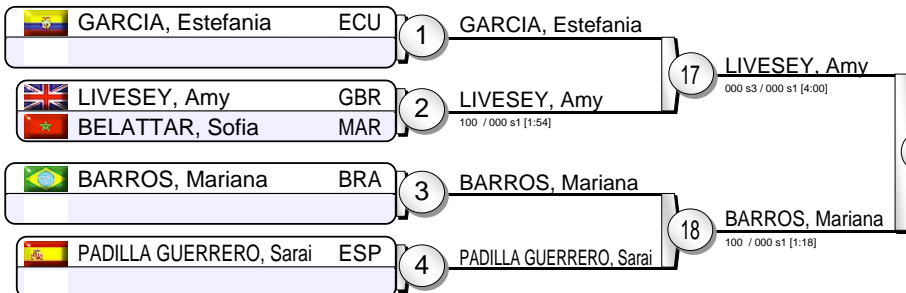

GJAKOVA, Nora
000 s1 / 101 [3:33] 35

GJAKOVA, Nora
000 / 000 s1 [4:00] 32

Results

- GJAKOVA, Nora KOS
- KOCHER, Fabienne SUI
- BENARROCHE, Lola FRA
- NELSON LEVY, Timna ISR
- AMARON, Emilie SUI
- RIGHETTI, Anna ITA
- VERHAGEN, Sanne NED
- LO GIUDICE, Martina ITA

European Judo Open Lisbon 2015

Lisbon (POR) 10 October 2015

-63 kg

20 Judoka

Pool A

Pool B

Pool C

Pool D