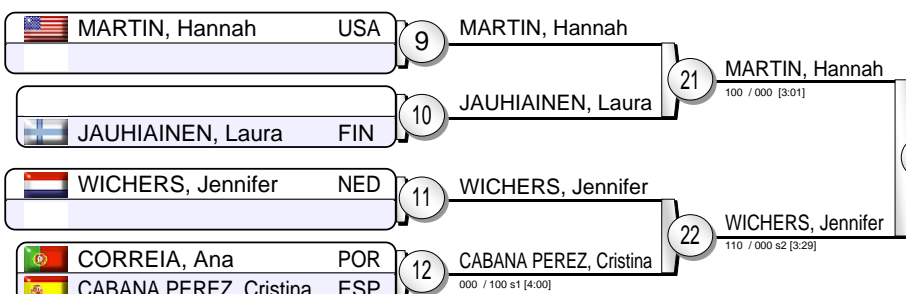

GJAKOVA, Nora
000 s1 / 101 [3:33] 35

GJAKOVA, Nora
000 / 000 s1 [4:00] 32

Results

- GJAKOVA, Nora KOS
- KOCHER, Fabienne SUI
- BENARROCHE, Lola FRA
- NELSON LEVY, Timna ISR
- AMARON, Emilie SUI
- RIGHETTI, Anna ITA
- VERHAGEN, Sanne NED
- LO GIUDICE, Martina ITA

European Judo Open Lisbon 2015

Lisbon (POR) 10 October 2015

-63 kg

20 Judoka

Pool A

Pool B

Pool C

Pool D

WICHERS, Jennifer 35
000 s1 / 000 [4:00]

WICHERS, Jennifer 32
000 / 000 s1 [4:00]

Repechage

Results

- | | | |
|----|-------------------|-----|
| 1. | WICHERS, Jennifer | NED |
| 2. | LIVESEY, Amy | GBR |
| 3. | DAVYDOVA, Daria | RUS |
| 3. | RENSHALL, Lucy | GBR |
| 5. | BARROS, Mariana | BRA |
| 5. | MARTIN, Hannah | USA |
| 7. | SEBASTIAN, Andrea | ESP |
| 7. | CACHOLA, Ana | POR |

European Judo Open Lisbon 2015

Lisbon (POR) 10 October 2015

-70 kg

19 Judoka

Pool A

Pool B

Pool C

Pool D