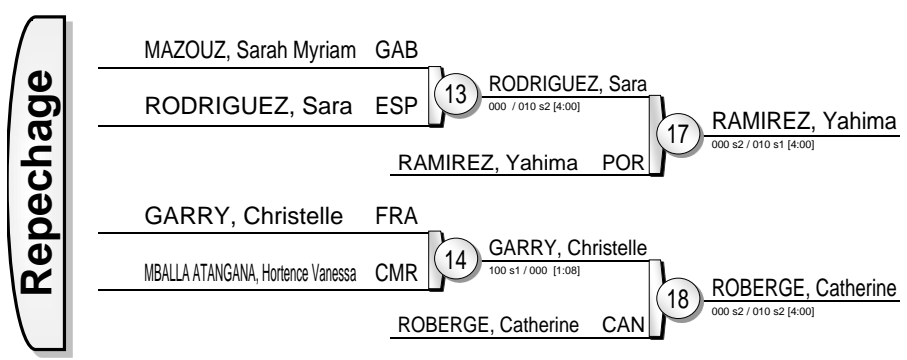

European Judo Open Lisbon 2015

Lisbon (POR) 10 October 2015

-78 kg

15 Judoka

Results		
1.	STEVENSON, Karen	NED
2.	KACHOROVSKAYA, Alena	RUS
3.	RAMIREZ, Yahima	POR
3.	ROBERGE, Catherine	CAN
5.	RODRIGUEZ, Sara	ESP
5.	GARRY, Christelle	FRA
7.	MAZOUZ, Sarah Myriam	GAB
7.	MBALLA ATANGANA, Hortence Vanessa	CMR