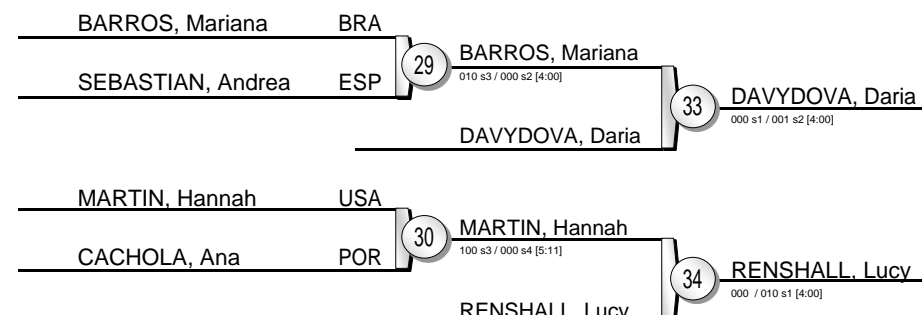

WICHERS, Jennifer 35
000 s1 / 000 [4:00]

WICHERS, Jennifer 32
000 / 000 s1 [4:00]

Repechage