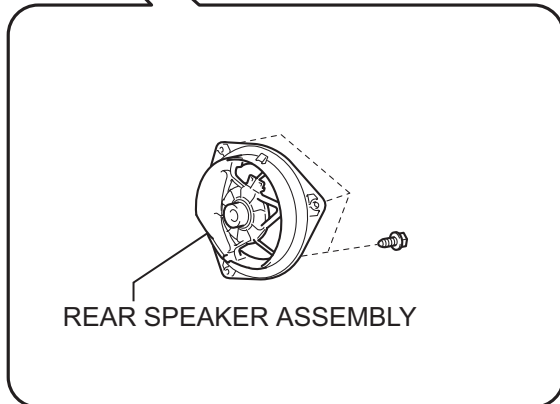

FRONT NO. 1 SPEAKER (except Regular Cab)

COMPONENTS

AV

DOUBLE CAB:
DOUBLE CAB — PREMIUM VERSION:

AV

ACCESS CAB:

N*m (kgf*cm, ft*lbf) : Specified torque