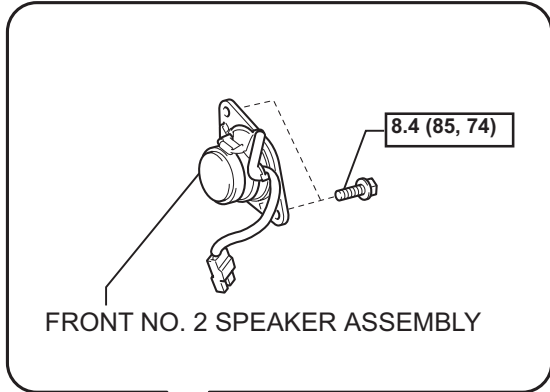

FRONT NO. 1 SPEAKER (except Regular Cab)

COMPONENTS

AV

DOUBLE CAB:
DOUBLE CAB — PREMIUM VERSION:

AV

ACCESS CAB:

N*m (kgf*cm, ft*lbf) : Specified torque