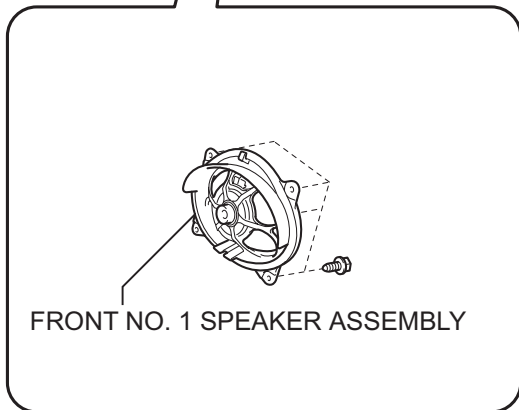

FRONT NO. 1 SPEAKER (except Regular Cab)

COMPONENTS

AV

DOUBLE CAB:
DOUBLE CAB — PREMIUM VERSION:

AV

ACCESS CAB:

N*m (kgf*cm, ft*lbf) : Specified torque