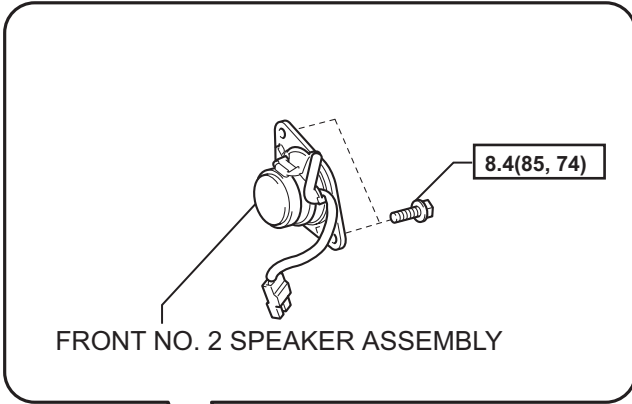

FRONT NO. 1 SPEAKER (except Regular Cab)

COMPONENTS

AV

DOUBLE CAB:
DOUBLE CAB — PREMIUM VERSION:

AV

ACCESS CAB:

N*m (kgf*cm, ft*lbf) : Specified torque