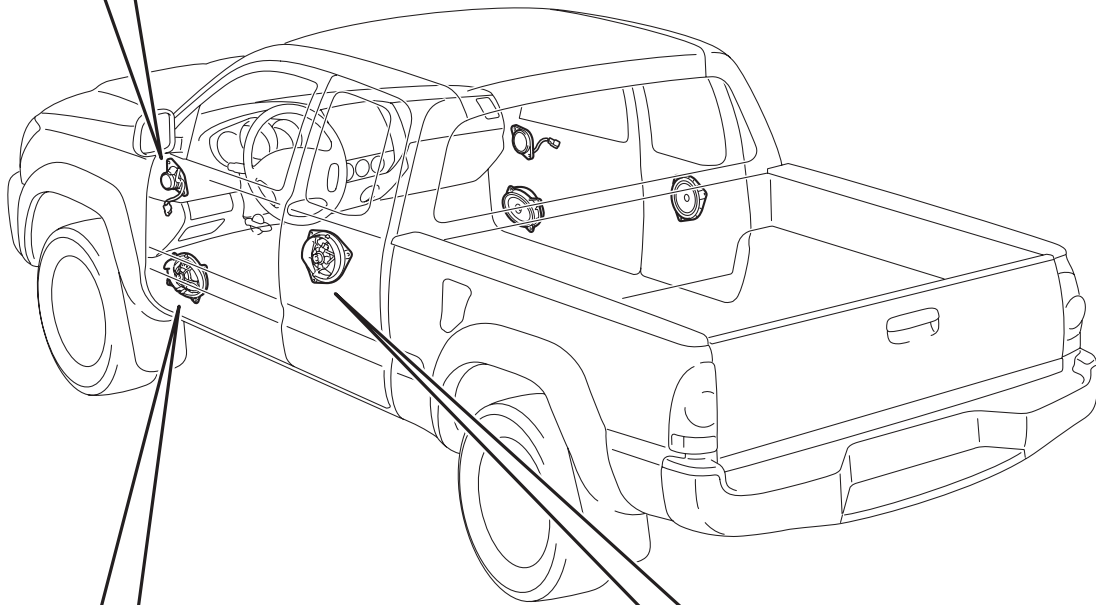

FRONT NO. 1 SPEAKER (except Regular Cab)

COMPONENTS

AV

DOUBLE CAB:
DOUBLE CAB — PREMIUM VERSION:

AV

ACCESS CAB:

N*m (kgf*cm, ft*lbf) : Specified torque