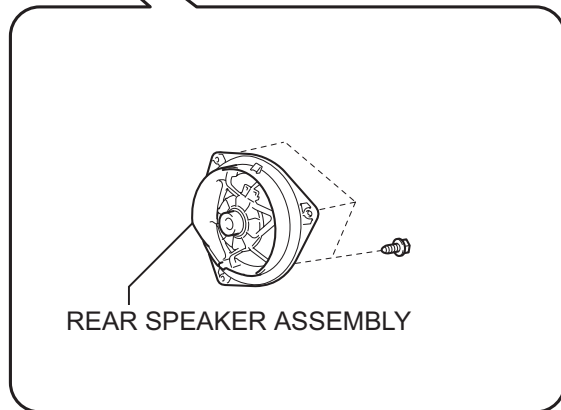

FRONT NO. 1 SPEAKER (except Regular Cab)

COMPONENTS

AV

DOUBLE CAB:
DOUBLE CAB — PREMIUM VERSION:

AV

ACCESS CAB:

N*m (kgf*cm, ft*lbf) : Specified torque