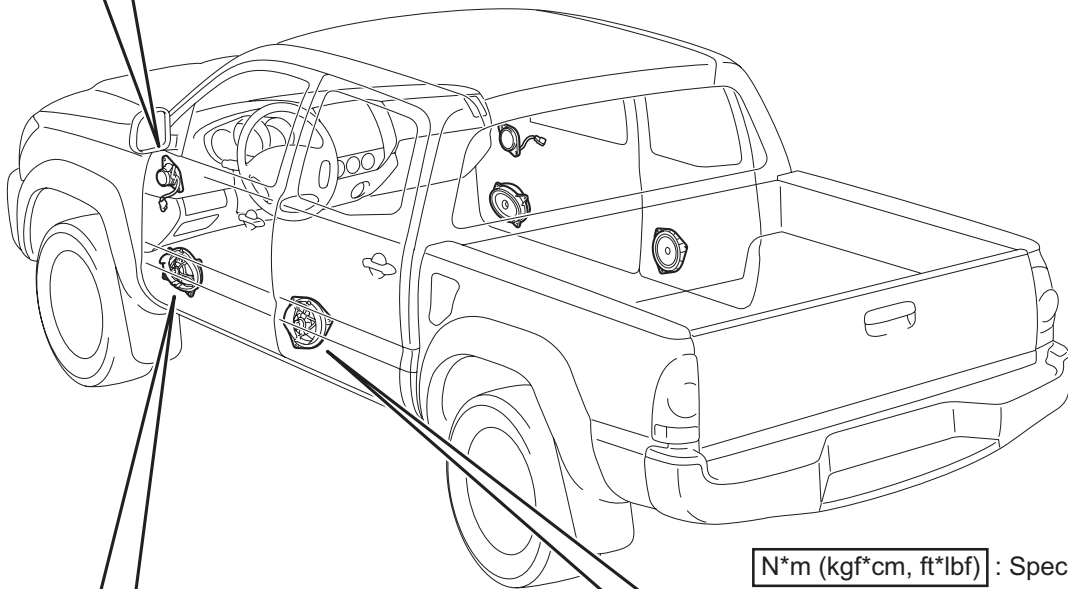

FRONT NO. 1 SPEAKER (except Regular Cab)

COMPONENTS

AV

DOUBLE CAB:
DOUBLE CAB — PREMIUM VERSION:

AV

ACCESS CAB:

N*m (kgf*cm, ft*lbf) : Specified torque