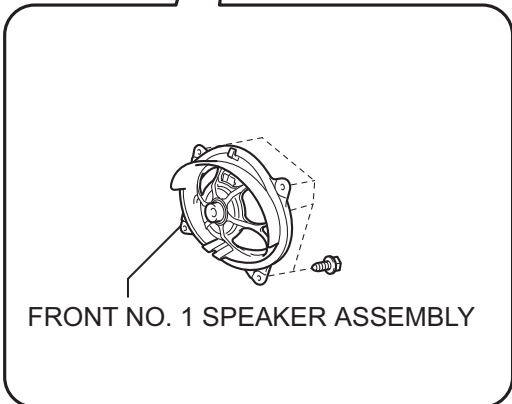

FRONT NO. 1 SPEAKER (except Regular Cab)

COMPONENTS

AV

DOUBLE CAB:
DOUBLE CAB — PREMIUM VERSION:

AV

ACCESS CAB:

N*m (kgf*cm, ft*lbf) : Specified torque