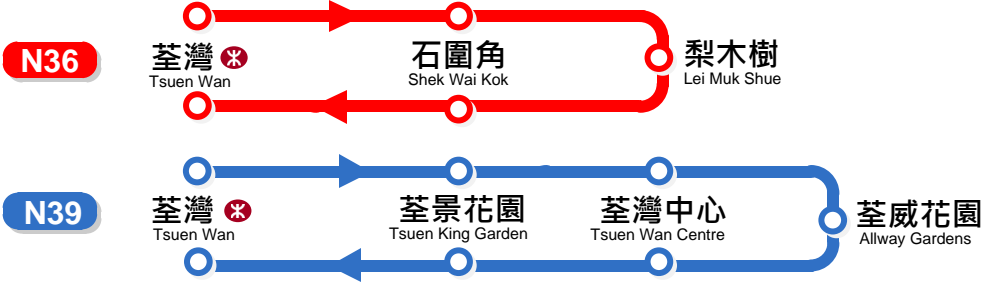

新服務
New Service

N36

N39

荃灣 *
Tsuen Wan

荃灣(梨木樹)
Tsuen Wan (Lei Muk Shue)

荃灣(荃威花園)
Tsuen Wan (Allway Gardens)

2015年12月29日凌晨生效
Effective from 29 December 2015 Midnight

更方便!
More Convenient!

全新
New

深夜荃灣區內穿梭服務
Late night shuttles within Tsuen Wan area

詳情見背頁
Back page
for details