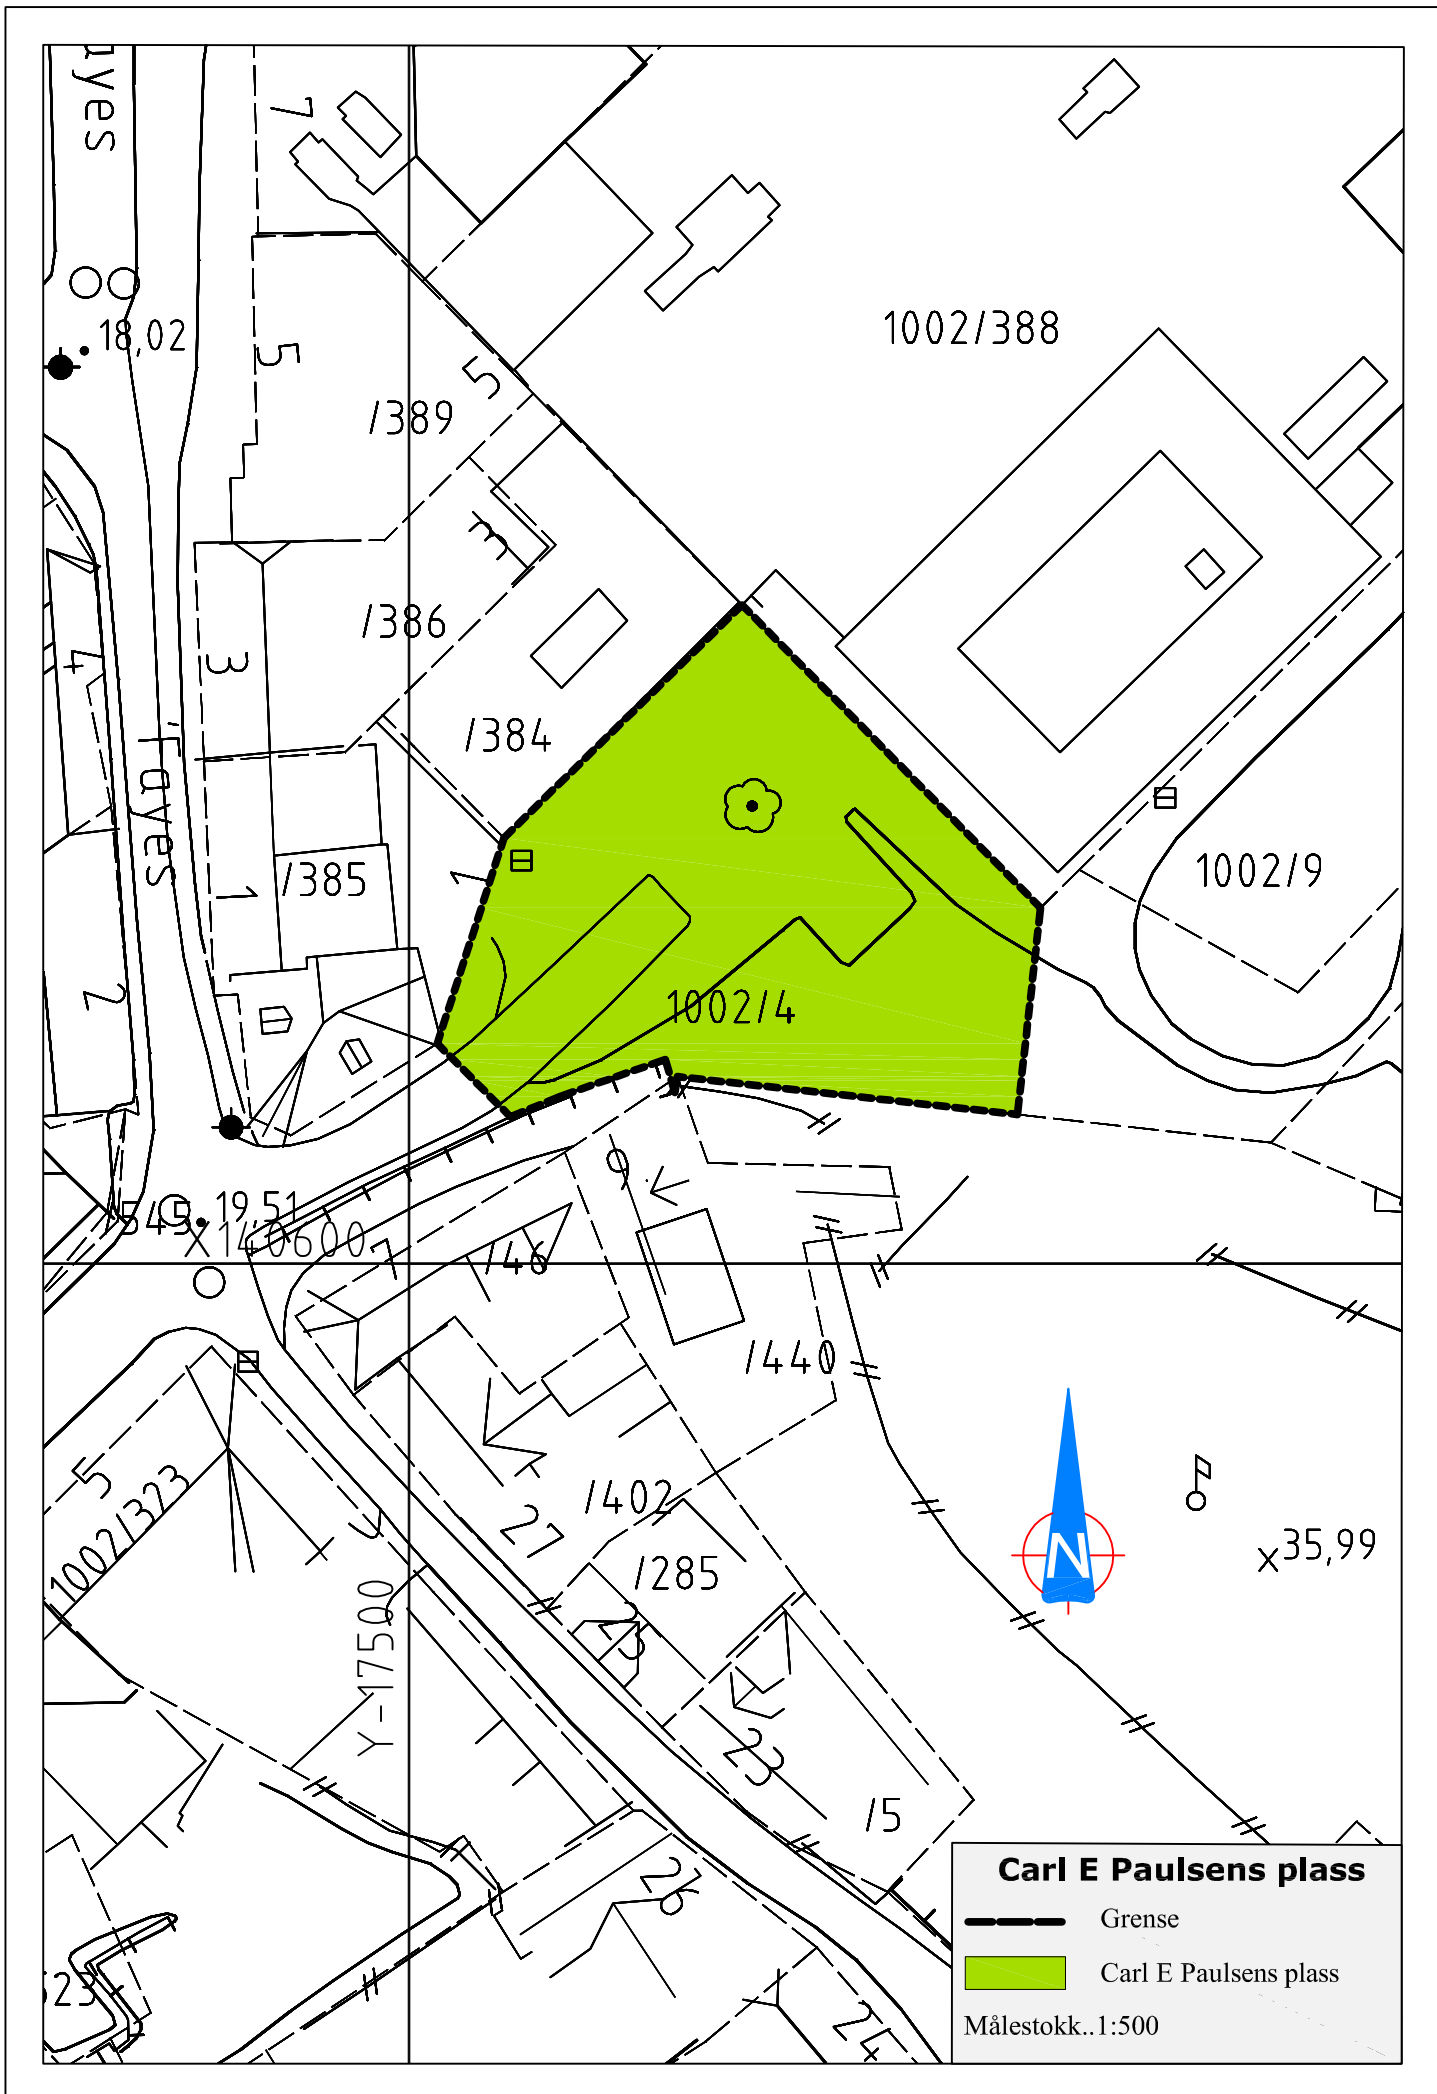

## Langs bryggene

-  Grense
-  Arealet Ikke leie ut
-  Leie ut hele arealet
-  Leie ut del av arealet 3m x 6m
-  Leie ut del av arealet 3m x 6m

Målestokk .....1:2000

**Lindahplan**

----- Grense

Lindahlplan

Målestokk .....1:250

1376

1002/1459

1002/1

**Ringshaugstranda**

----- Grense

■ Ringshaugstranda

Målestokk .....1:5000

**Carl E Paulsens plass**

-  Grense
  -  Carl E Paulsens plass
- Målestokk..1:500

**Erik Carlsens plass**

----- Grense

█ Erik Carlsens plass

Målestokk .....1:500

**Sjøområdet i havna**

--- Grense

■ Sjøområdet i havna

Målestokk..1:5000

**Sjøområdet i havna-del2**

----- Grense

 Sjøområdet i havna-del2

Målestokk .....1:5000

**Sjøområdet i havna-del3**

----- Grense