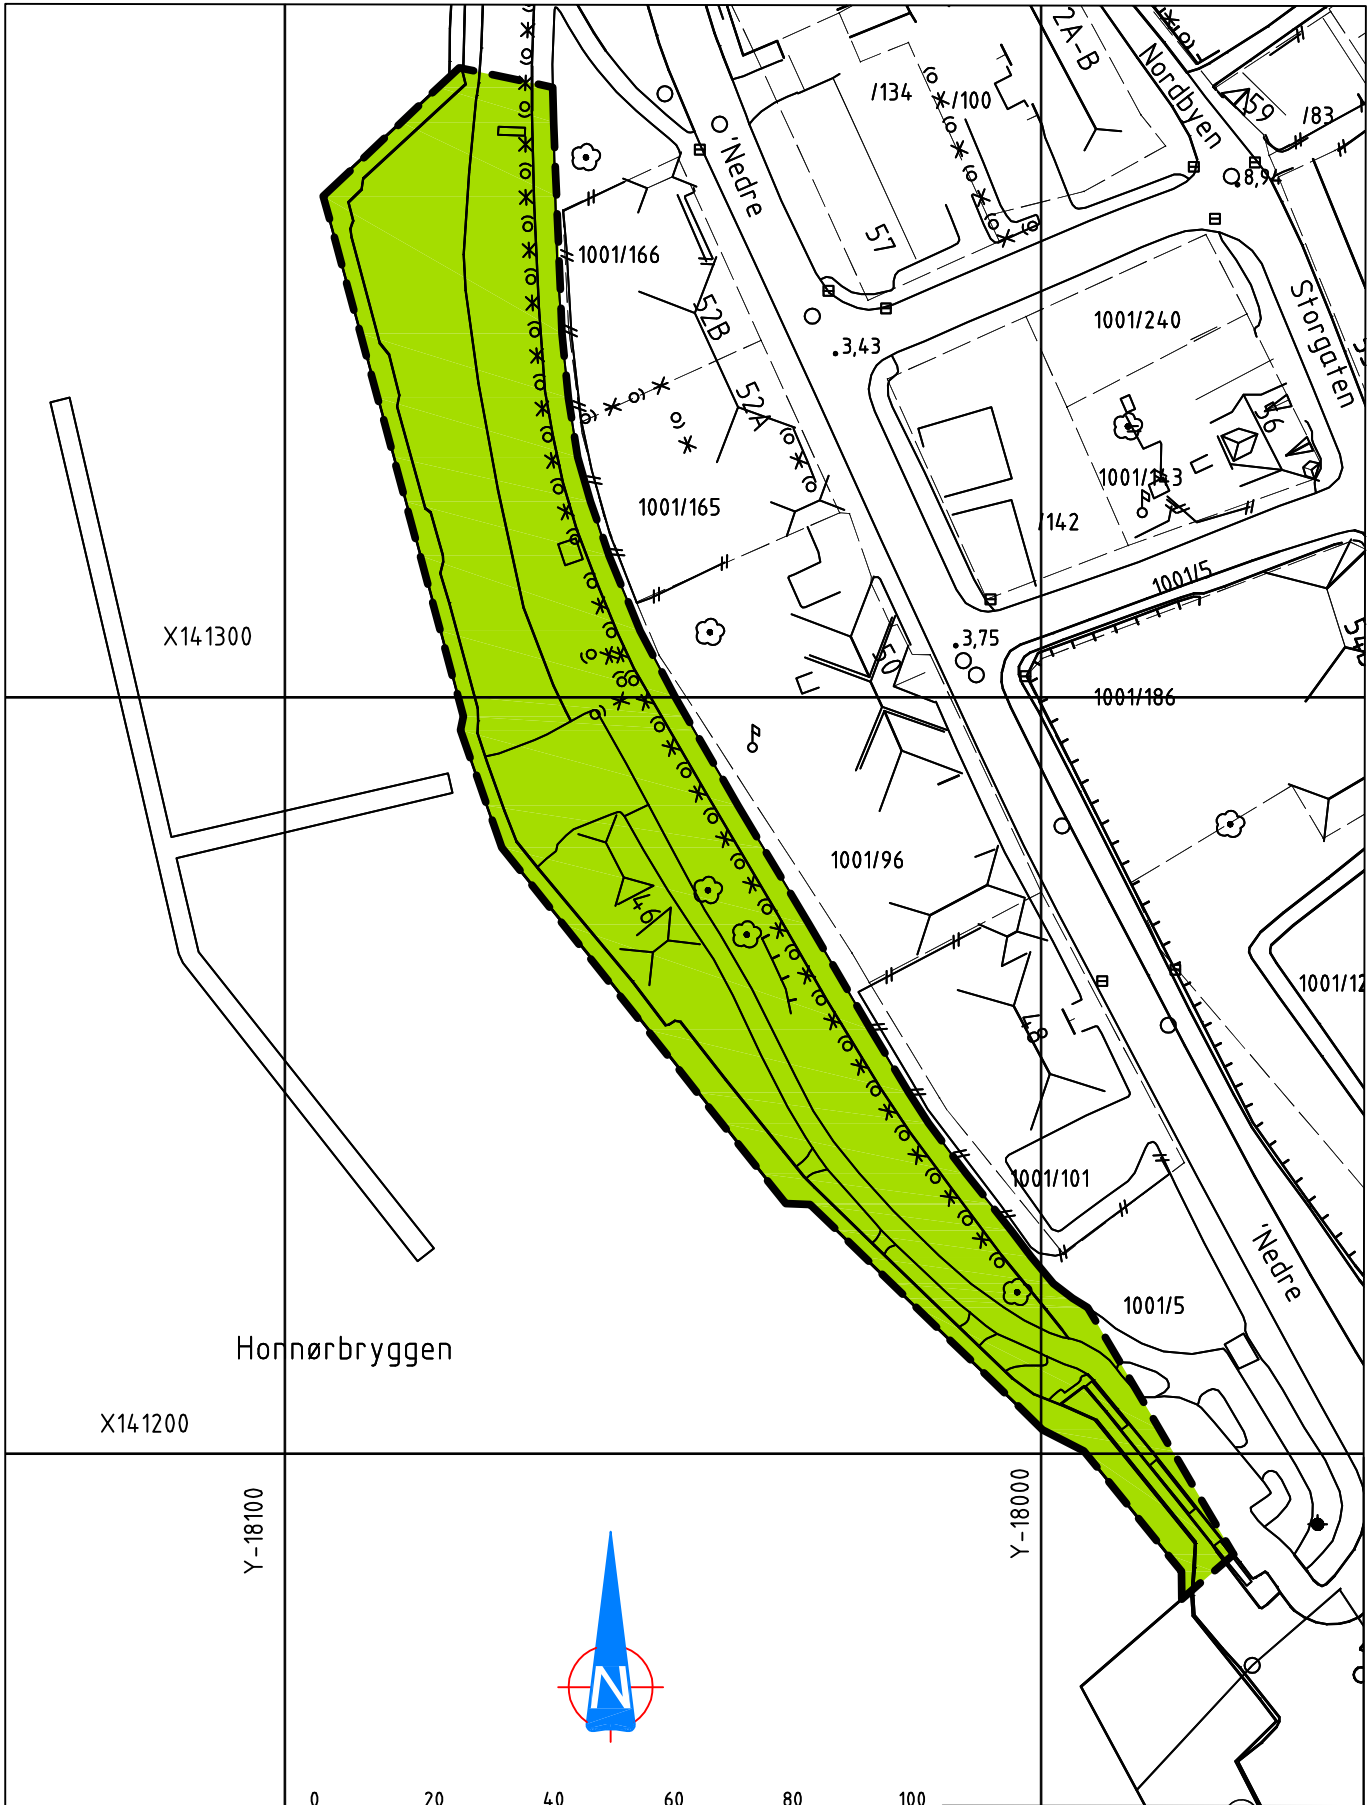

## Thaulowhullet

----- Grense

Thaulowhullet

Målestokk .....1:1000

# Farmanstorvet

-  Grense
-  Farmanstorvet
- Målestokk ..... 1:1000

Hornørbyggen

X141200

Y-18100

Y-18000

# Gjestehavna

- Grense
- Gjestehavna

Målestokk .....1:1000

**Gunnarsbøparken**

-  Grense
-  Gunnarsbøparken

Målestokk..1:1250

Tønsberg

0 20 40 60 80 100