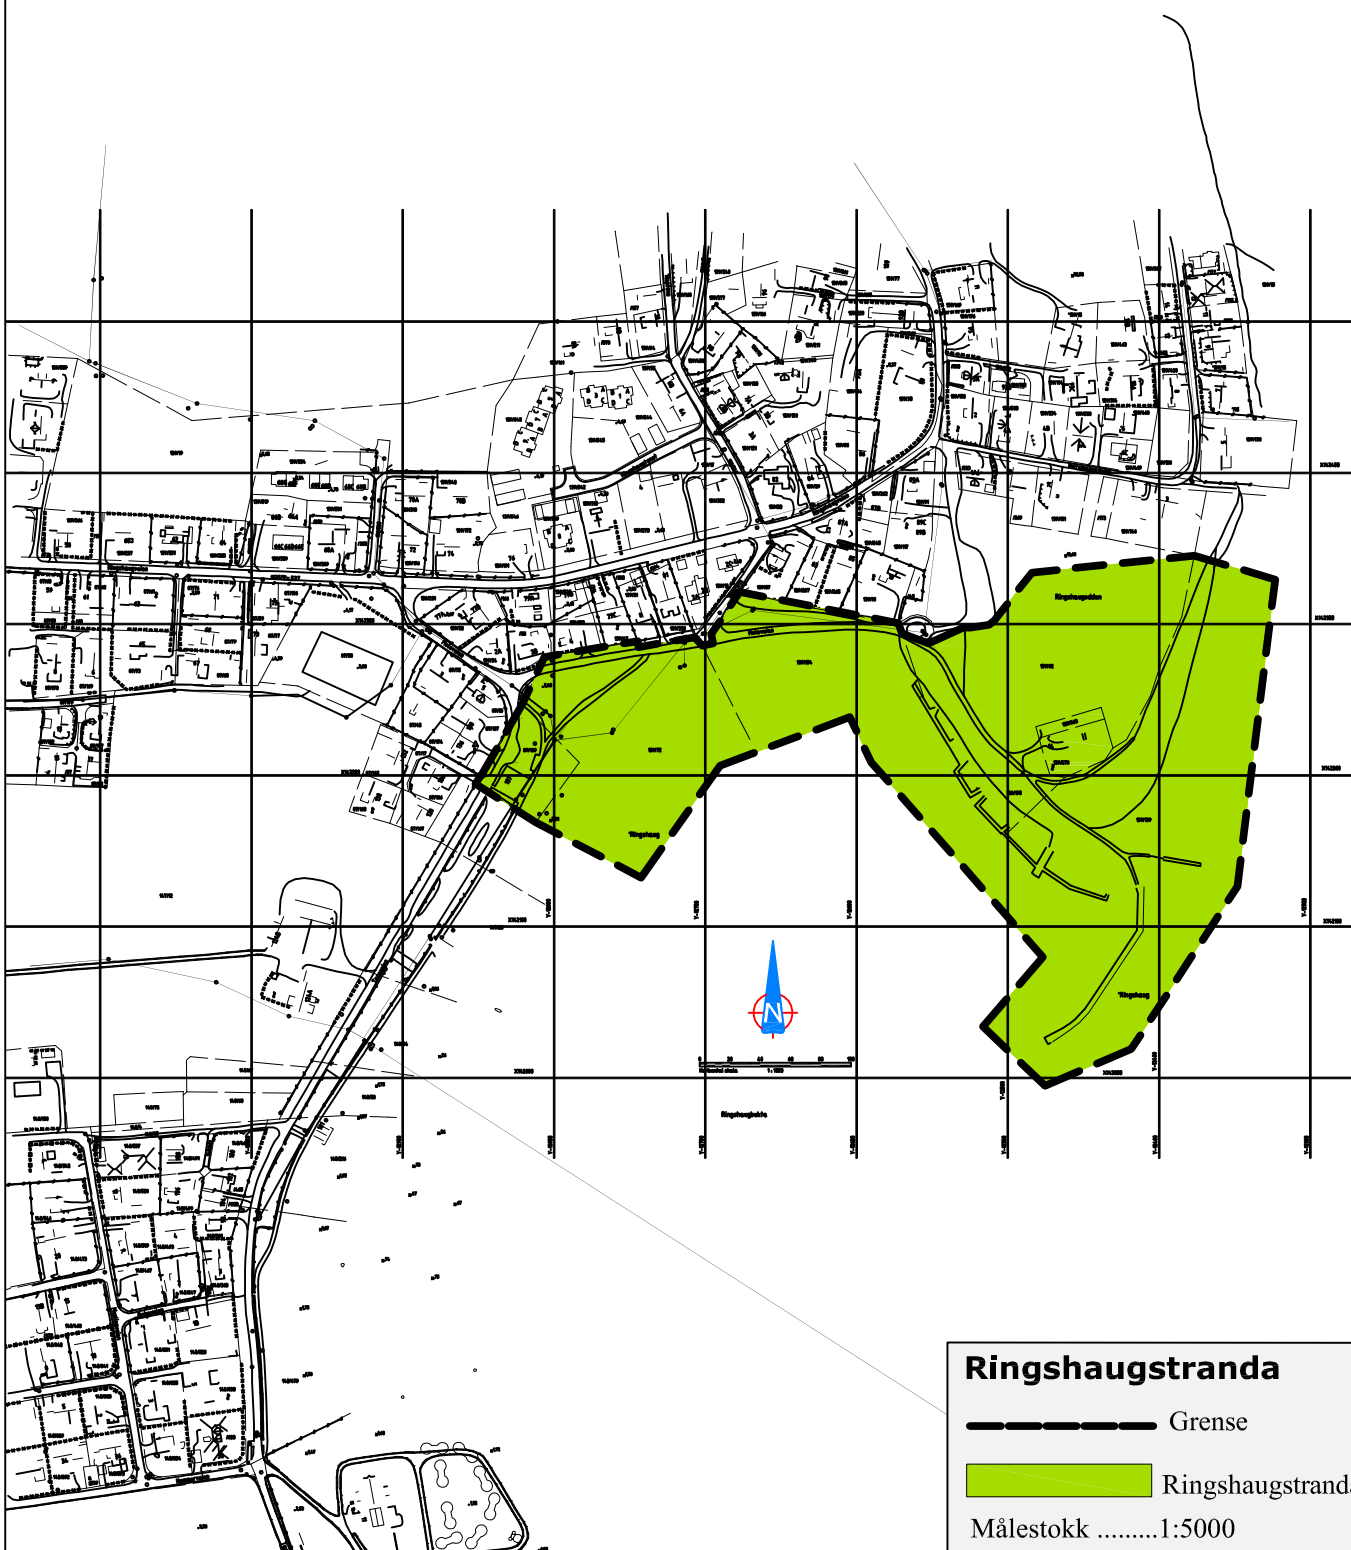

Ringshaugstranda

----- Grense

■ Ringshaugstranda

Målestokk 1:5000