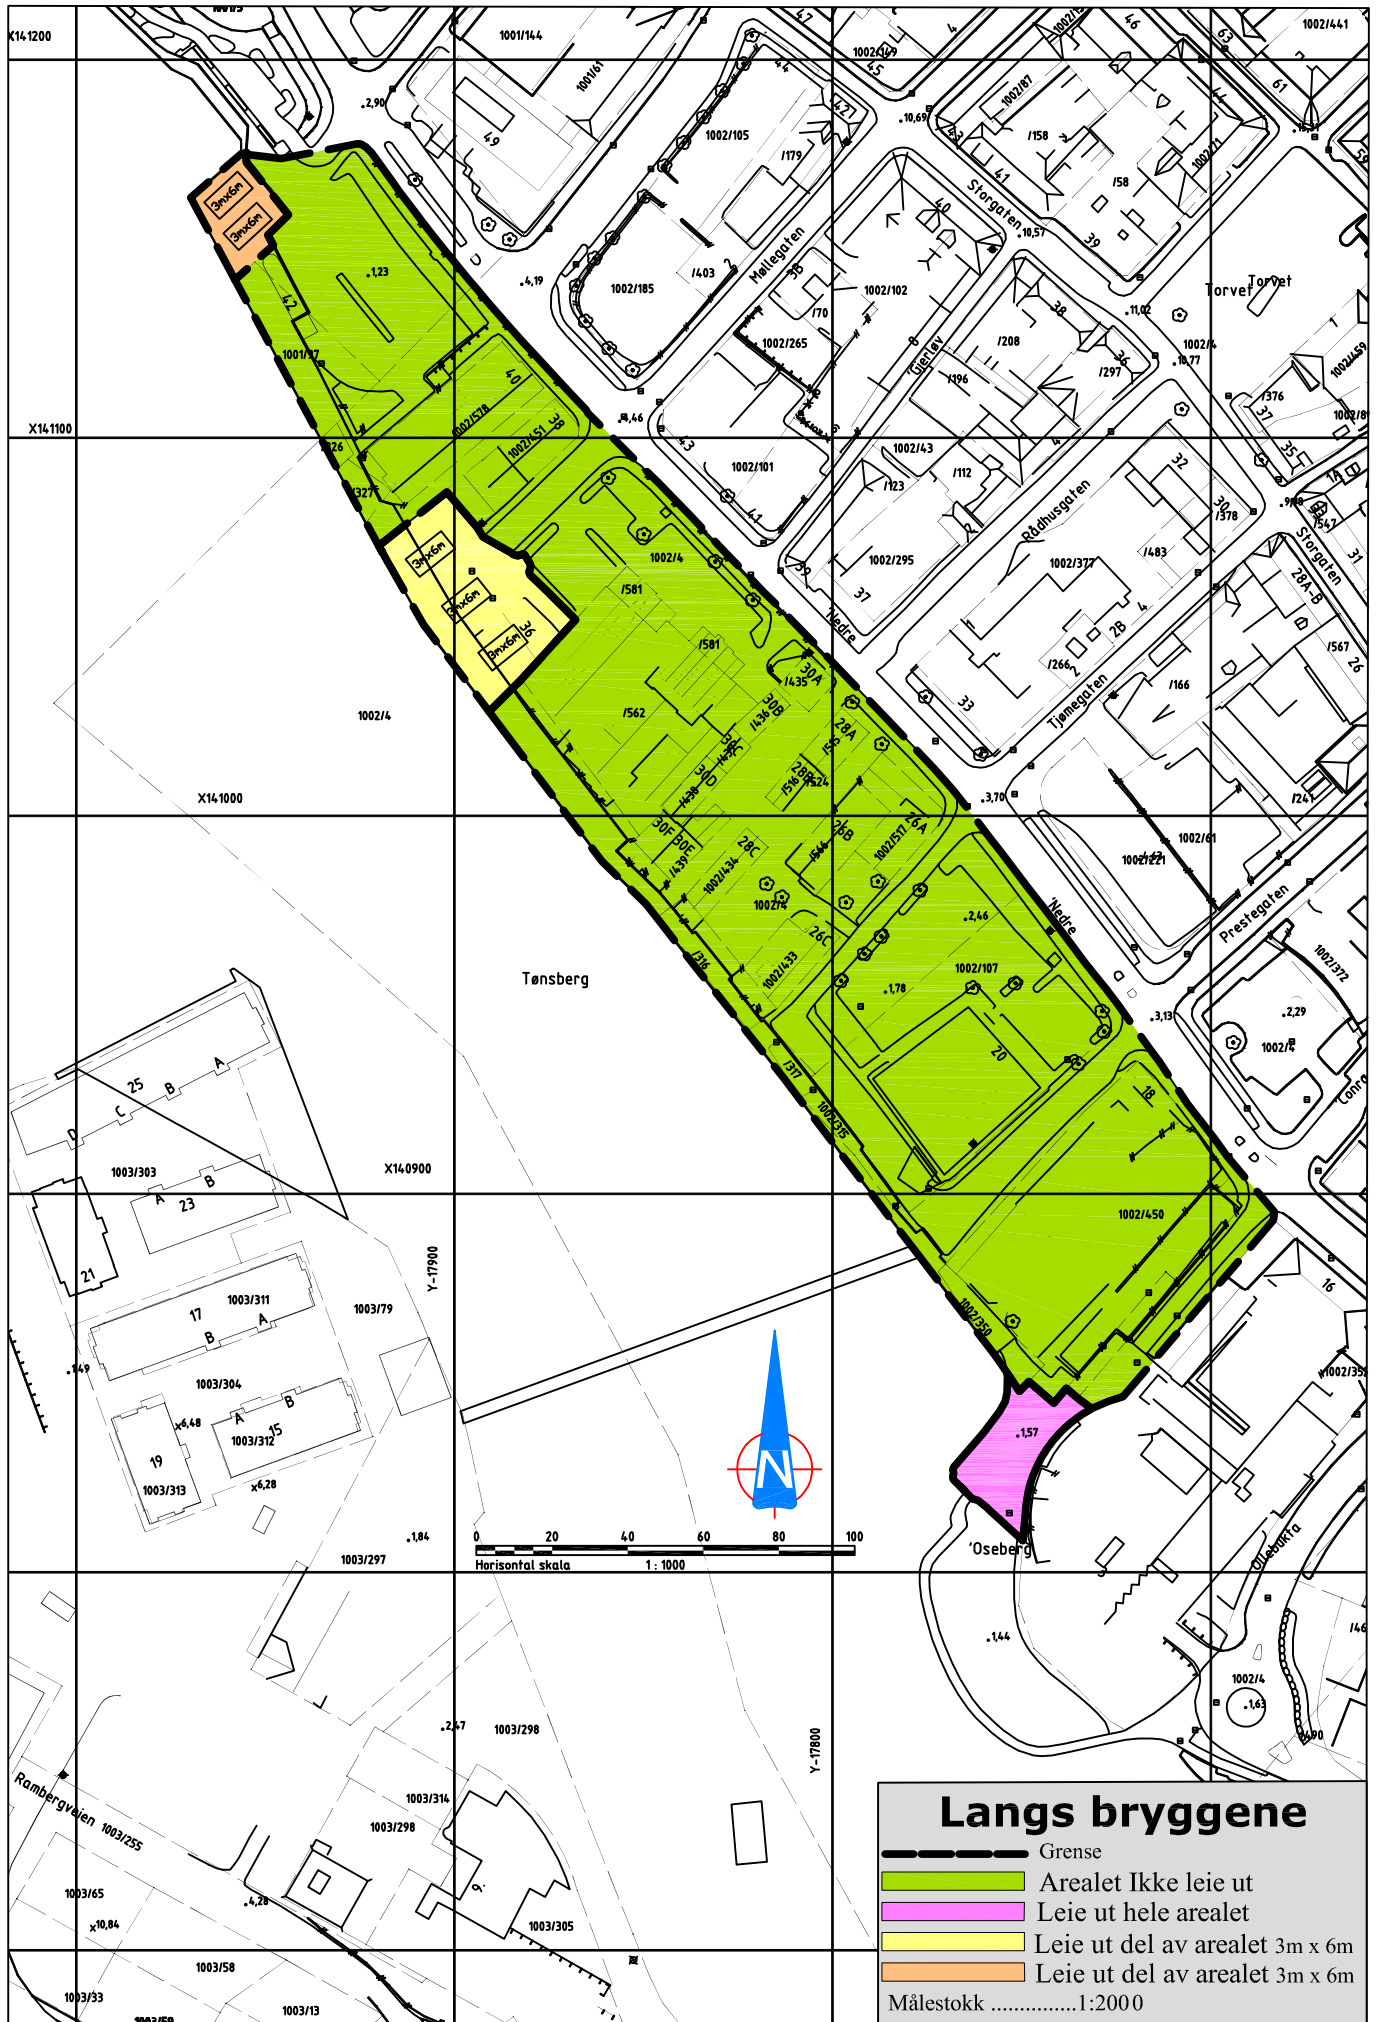

# Farmanstorvet

-  Grense
-  Farmanstorvet
- Målestokk ..... 1:1000

Hornørbyggen

X141200

Y-18100

Y-18000

# Gjestehavna

- Grense
- Gjestehavna

Målestokk .....1:1000

**Gunnarsbøparken**

-  Grense
-  Gunnarsbøparken

Målestokk..1:1250

Tønsberg

0 20 40 60 80 100

Horisontal skala

1 : 1000

X140900

Y-17800

Y-17900

X140800

Y-17800

**Kaifront på Kaldnes**

## Langs bryggene

-  Grense
-  Arealet Ikke leie ut
-  Leie ut hele arealet
-  Leie ut del av arealet 3m x 6m
-  Leie ut del av arealet 3m x 6m

Målestokk .....1:2000

**Lindahplan**

----- Grense

Lindahlplan