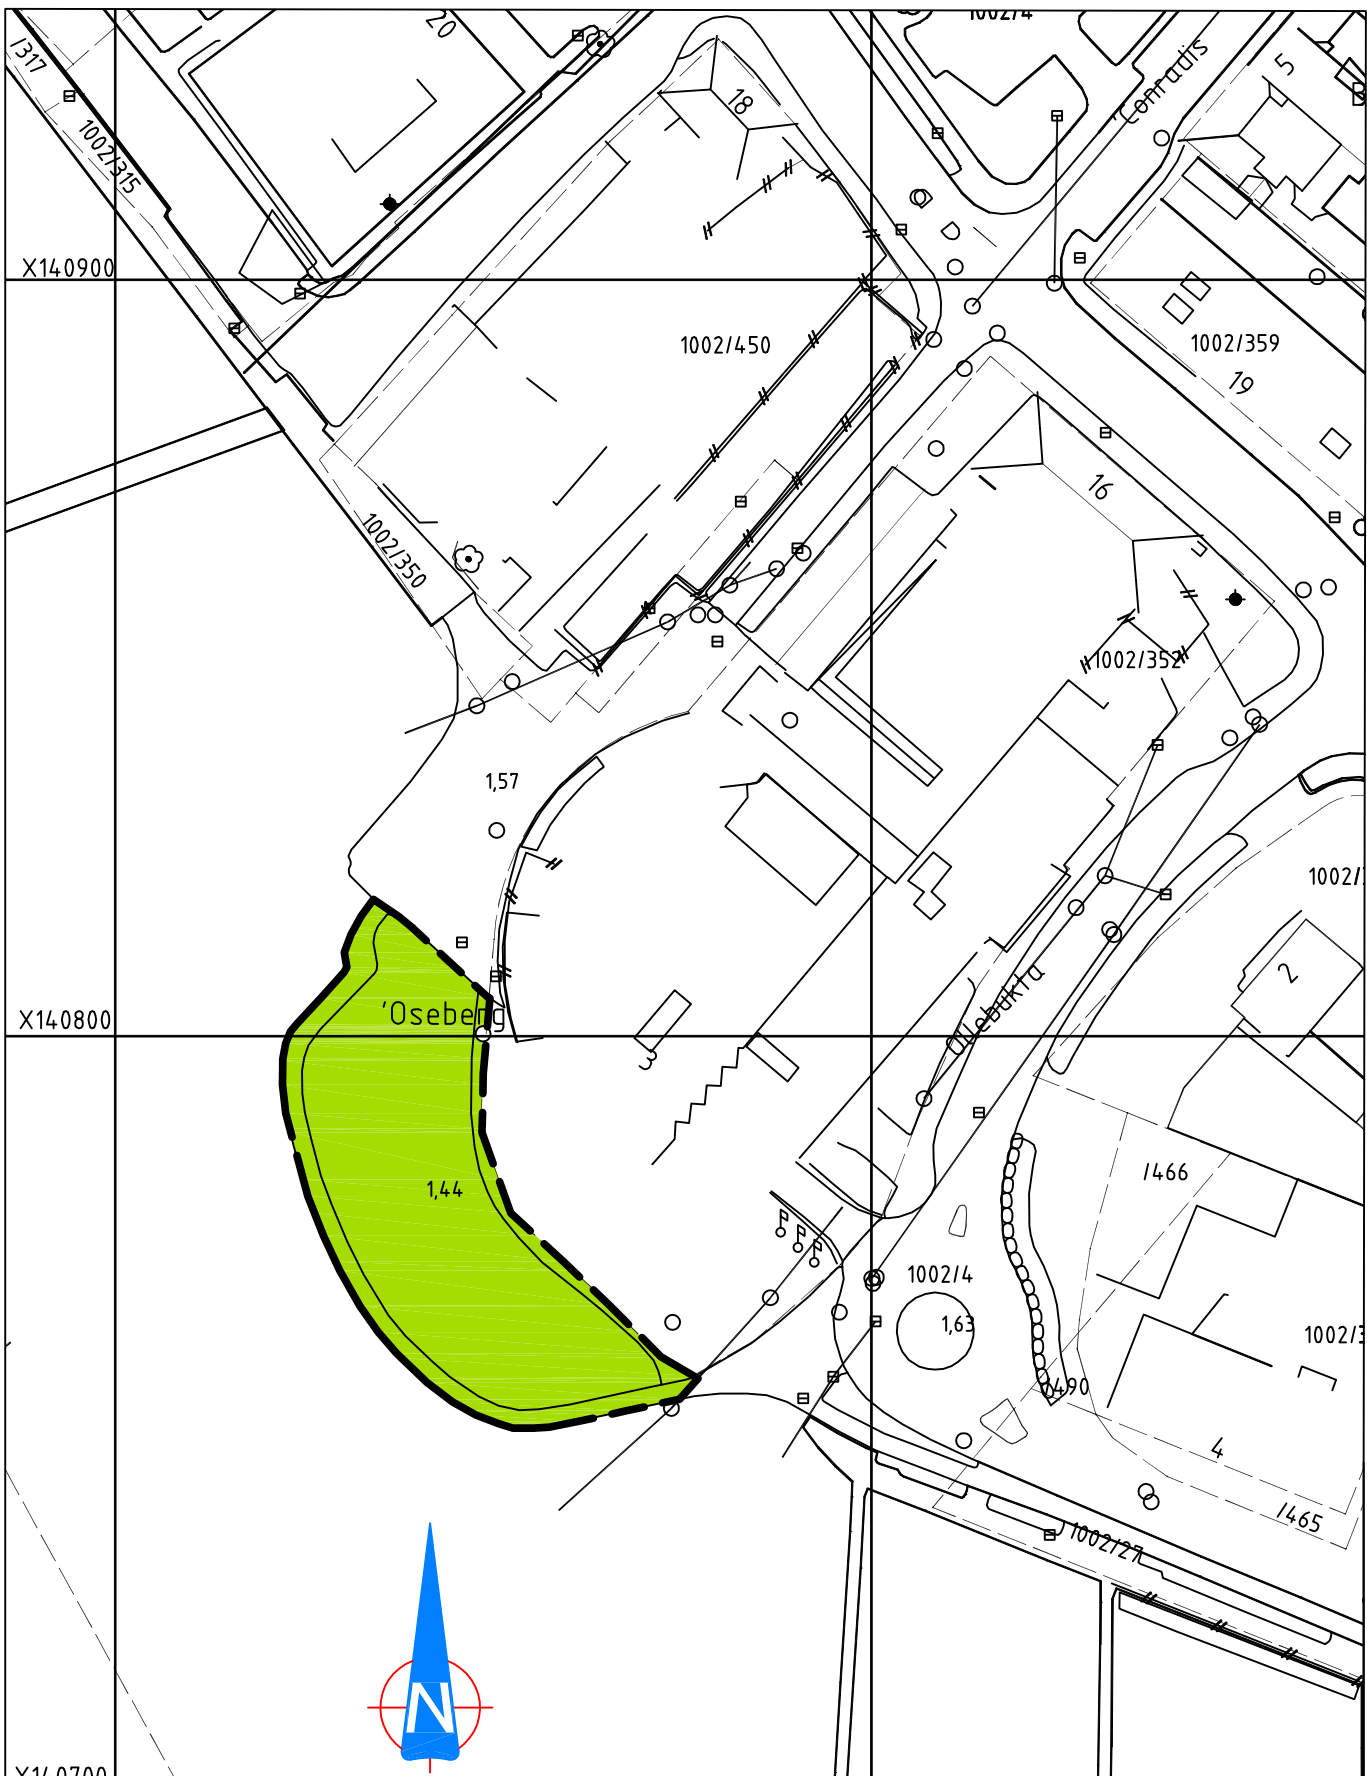

----- Grense

█ Kaifront på Kaldnes

Målestokk.....1:1000

## Langs bryggene

-  Grense
-  Arealet Ikke leie ut
-  Leie ut hele arealet
-  Leie ut del av arealet 3m x 6m
-  Leie ut del av arealet 3m x 6m

Målestokk .....1:2000

**Lindahplan**

----- Grense

Lindahlplan