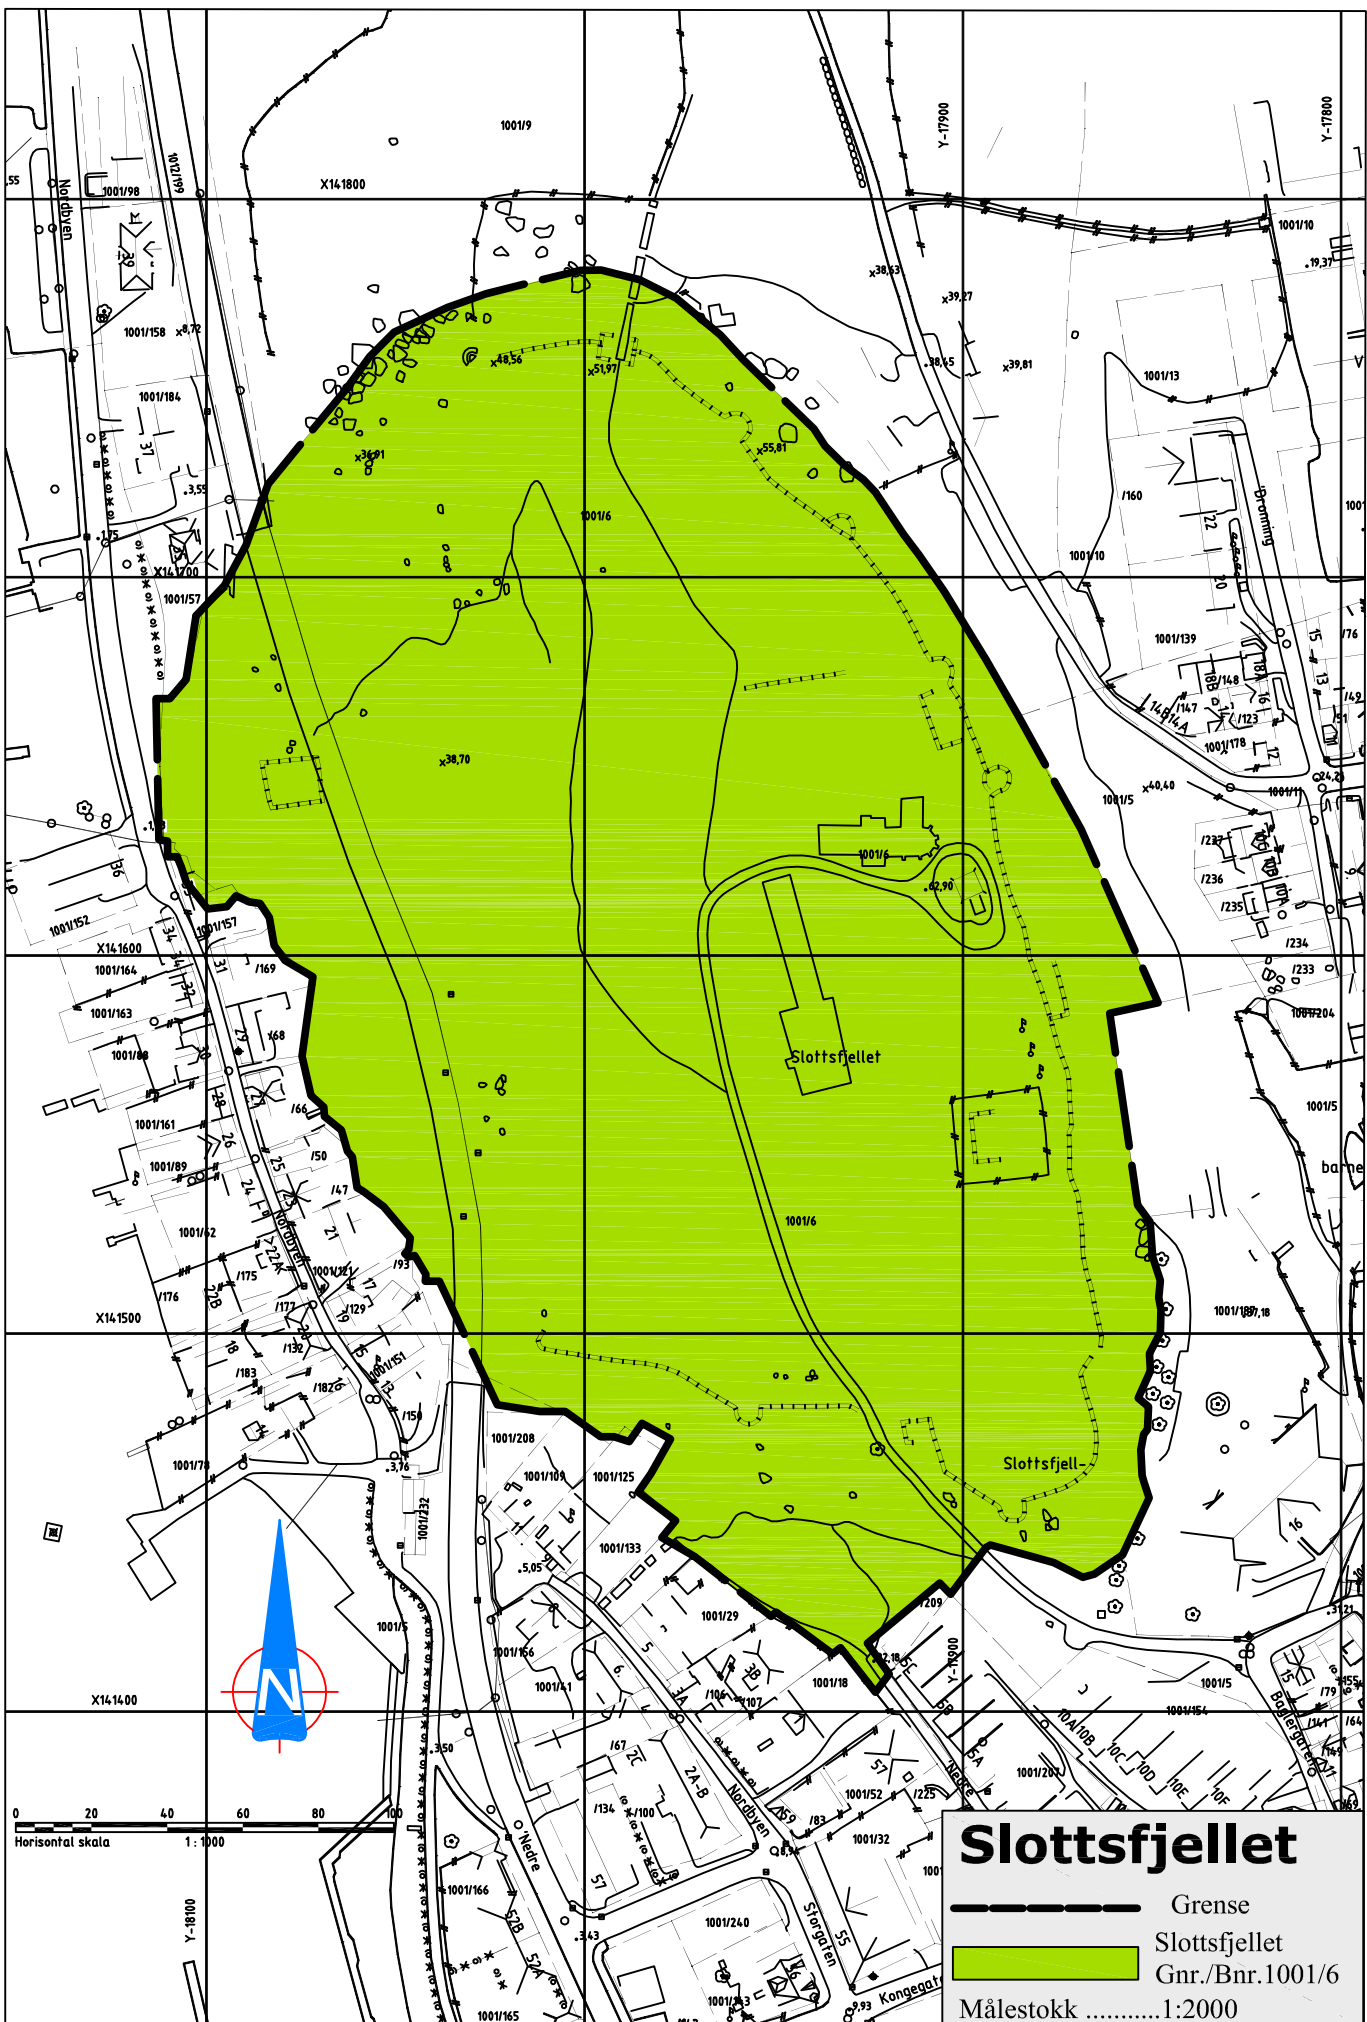

**Carl E Paulsens plass**

-  Grense
  -  Carl E Paulsens plass
- Målestokk..1:500

**Erik Carlsens plass**

----- Grense

█ Erik Carlsens plass

Målestokk .....1:500

**Sjøområdet i havna**

--- Grense

■ Sjøområdet i havna

Målestokk..1:5000

**Sjøområdet i havna-del2**

----- Grense

 Sjøområdet i havna-del2

Målestokk .....1:5000

**Sjøområdet i havna-del3**

----- Grense

 Sjøområdet i havna-del3

Målestokk .....1:5000