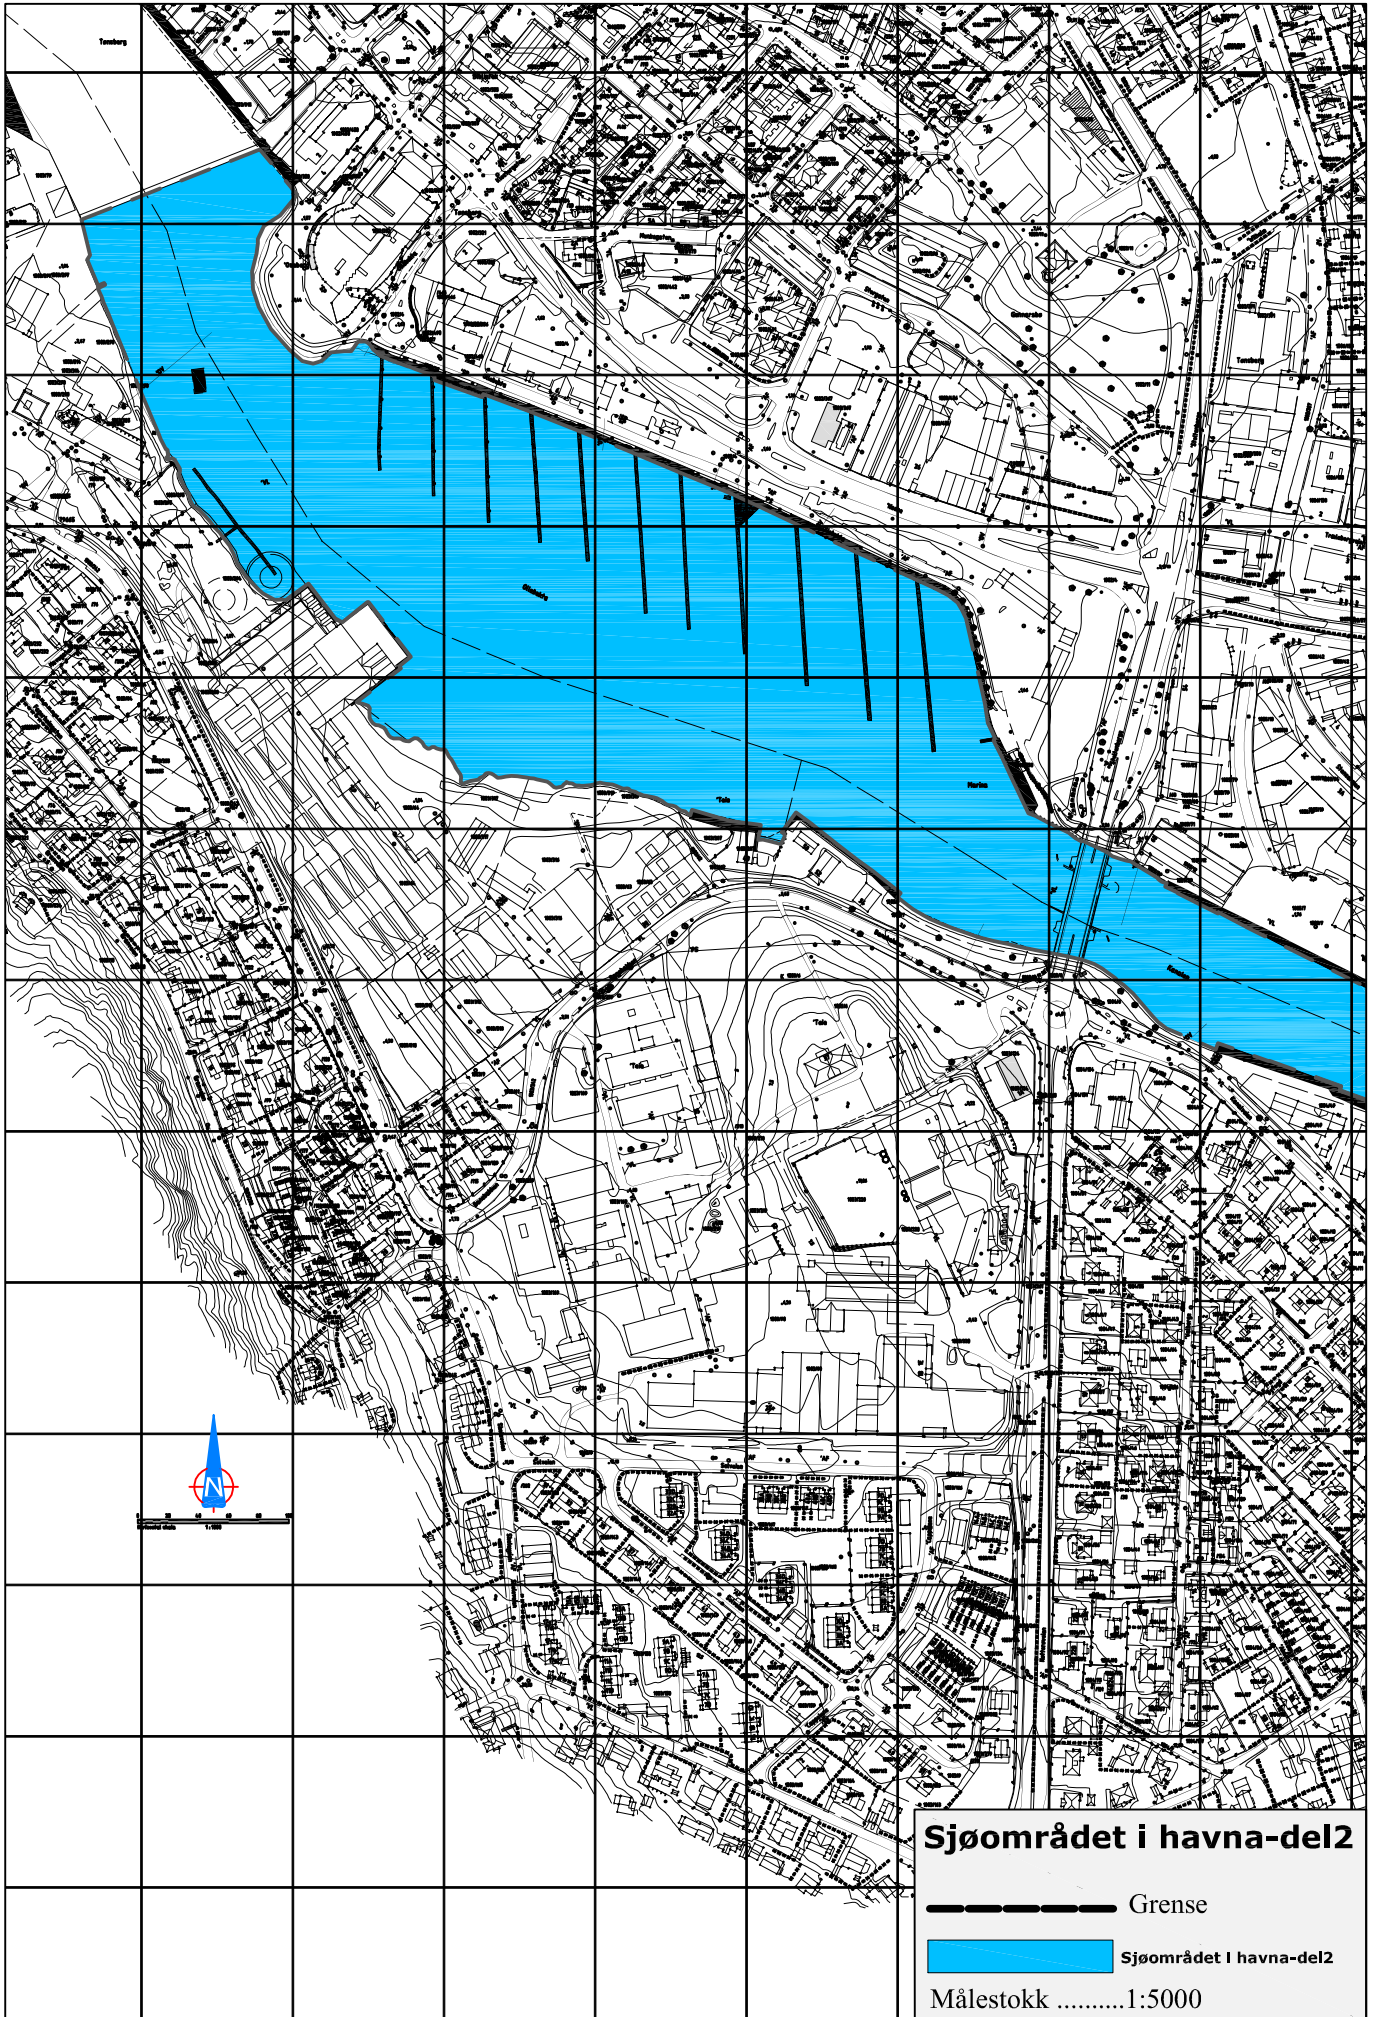

**Carl E Paulsens plass**

-  Grense
  -  Carl E Paulsens plass
- Målestokk..1:500

**Erik Carlsens plass**

----- Grense

█ Erik Carlsens plass

Målestokk .....1:500

**Sjøområdet i havna**

--- Grense

■ Sjøområdet i havna

Målestokk..1:5000

**Sjøområdet i havna-del2**

----- Grense

 Sjøområdet i havna-del2

Målestokk .....1:5000

**Sjøområdet i havna-del3**

----- Grense