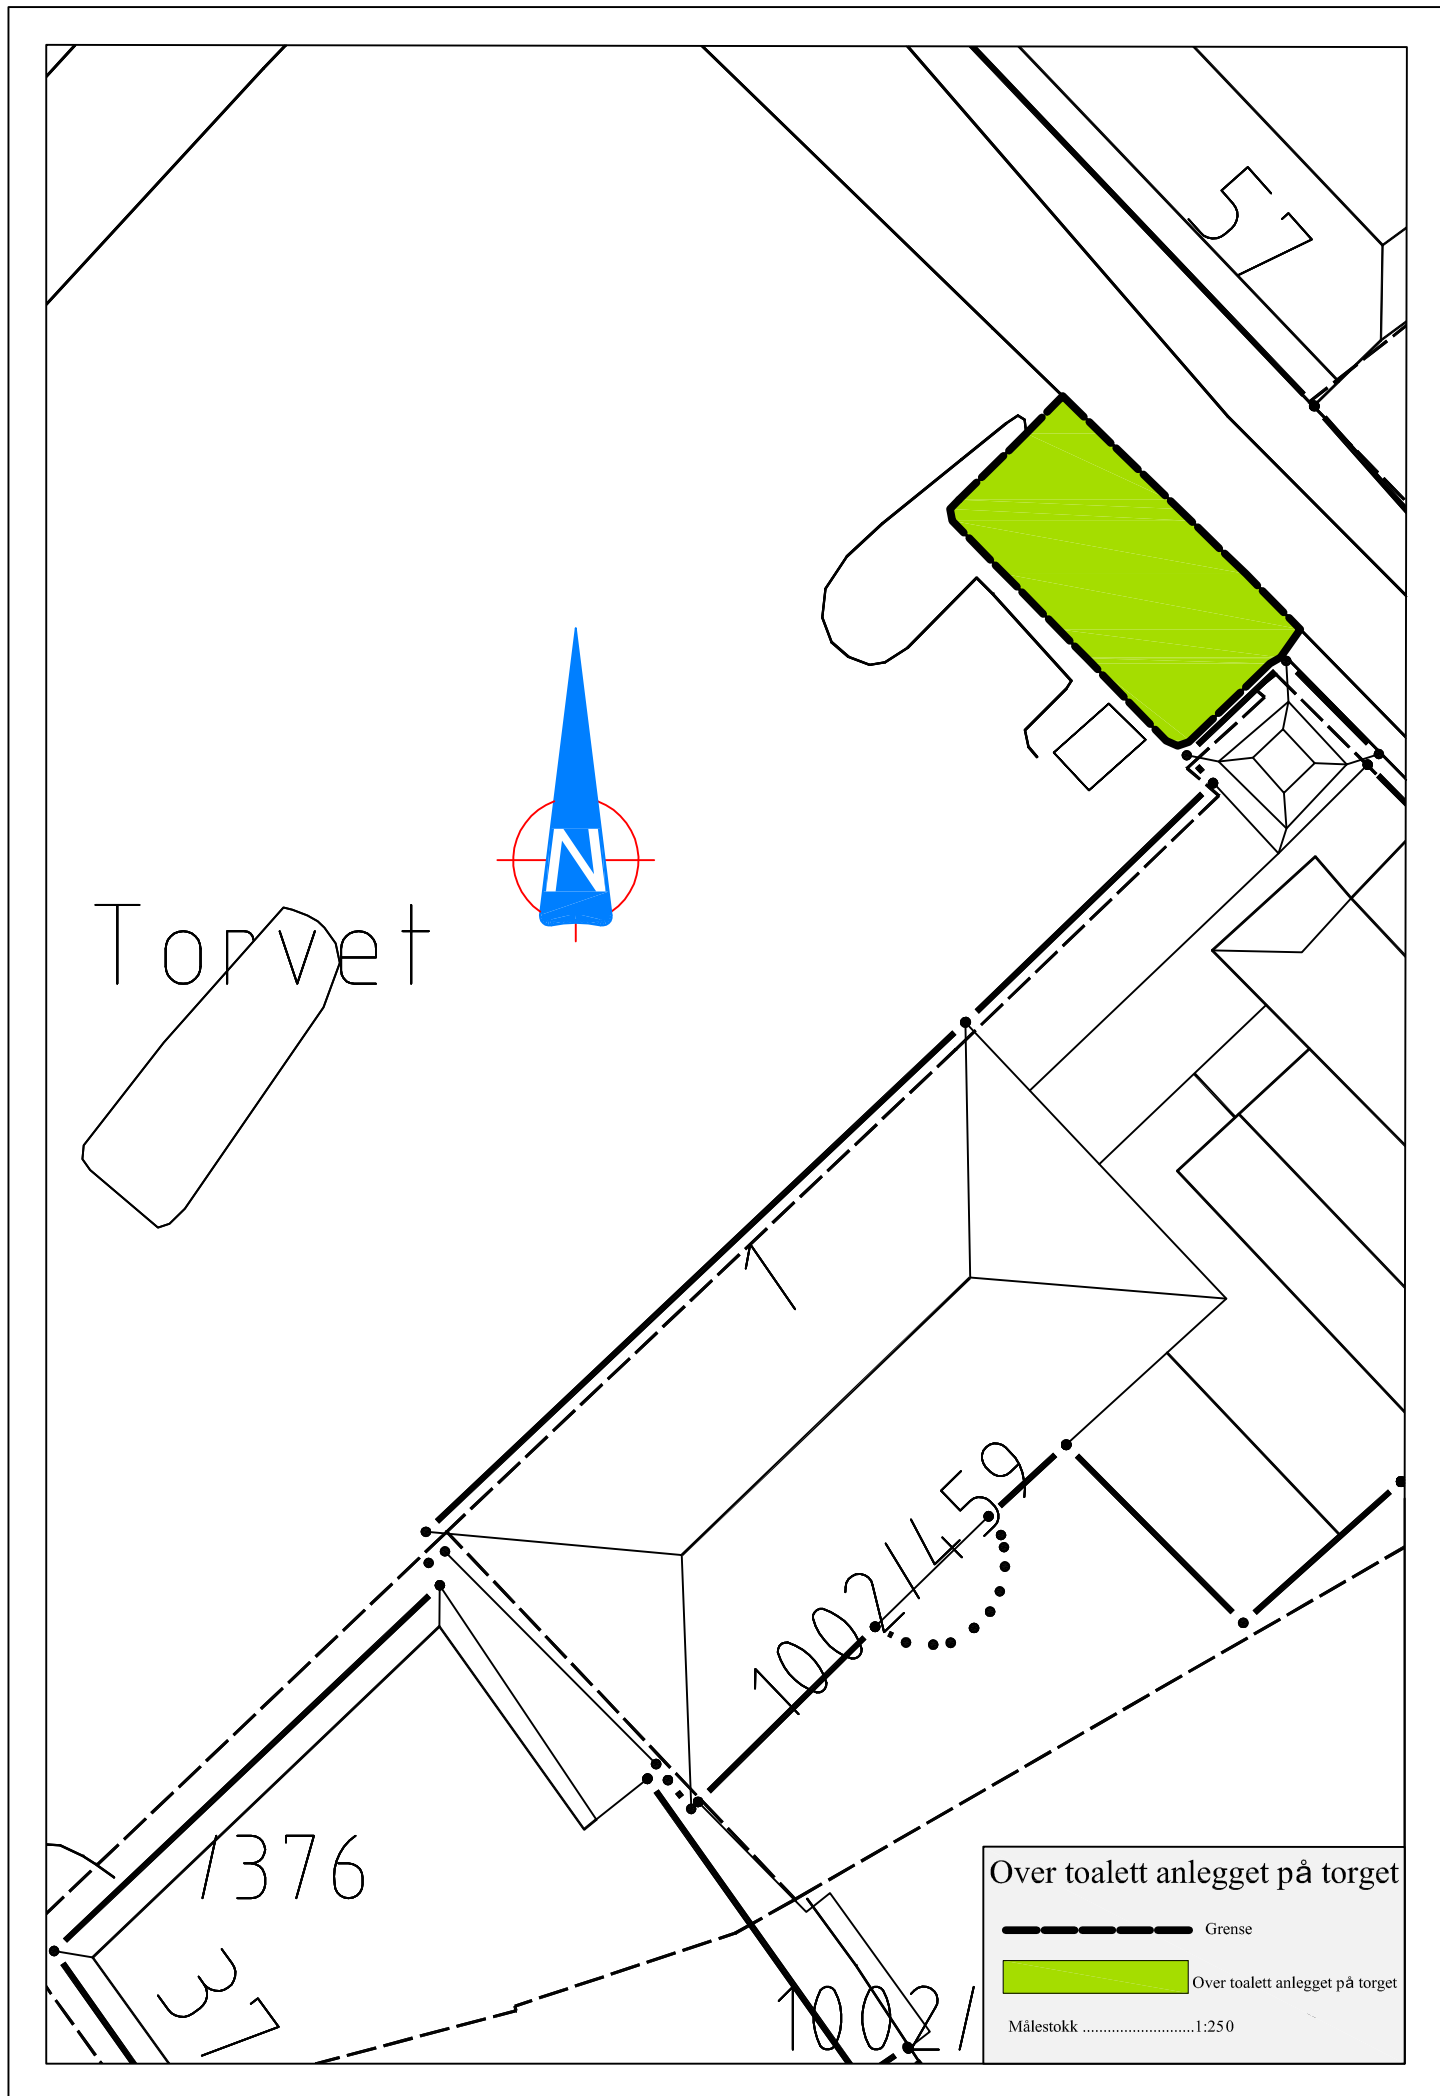

## Langs bryggene

-  Grense
-  Arealet Ikke leie ut
-  Leie ut hele arealet
-  Leie ut del av arealet 3m x 6m
-  Leie ut del av arealet 3m x 6m

Målestokk .....1:2000

**Lindahplan**

----- Grense

Lindahlplan

Målestokk .....1:1000

**Messa**

-  Grense
-  Messa

Målestokk ..... 1:2000

Torvet

Over toalett anlegget på torget

----- Grense

 Over toalett anlegget på torget

Målestokk .....1:250

1376

1002/1459

1002/1

**Ringshaugstranda**

----- Grense

■ Ringshaugstranda

Målestokk .....1:5000

**Carl E Paulsens plass**

-  Grense
  -  Carl E Paulsens plass
- Målestokk..1:500

**Erik Carlsens plass**

----- Grense

█ Erik Carlsens plass

Målestokk .....1:500

**Sjøområdet i havna**

--- Grense