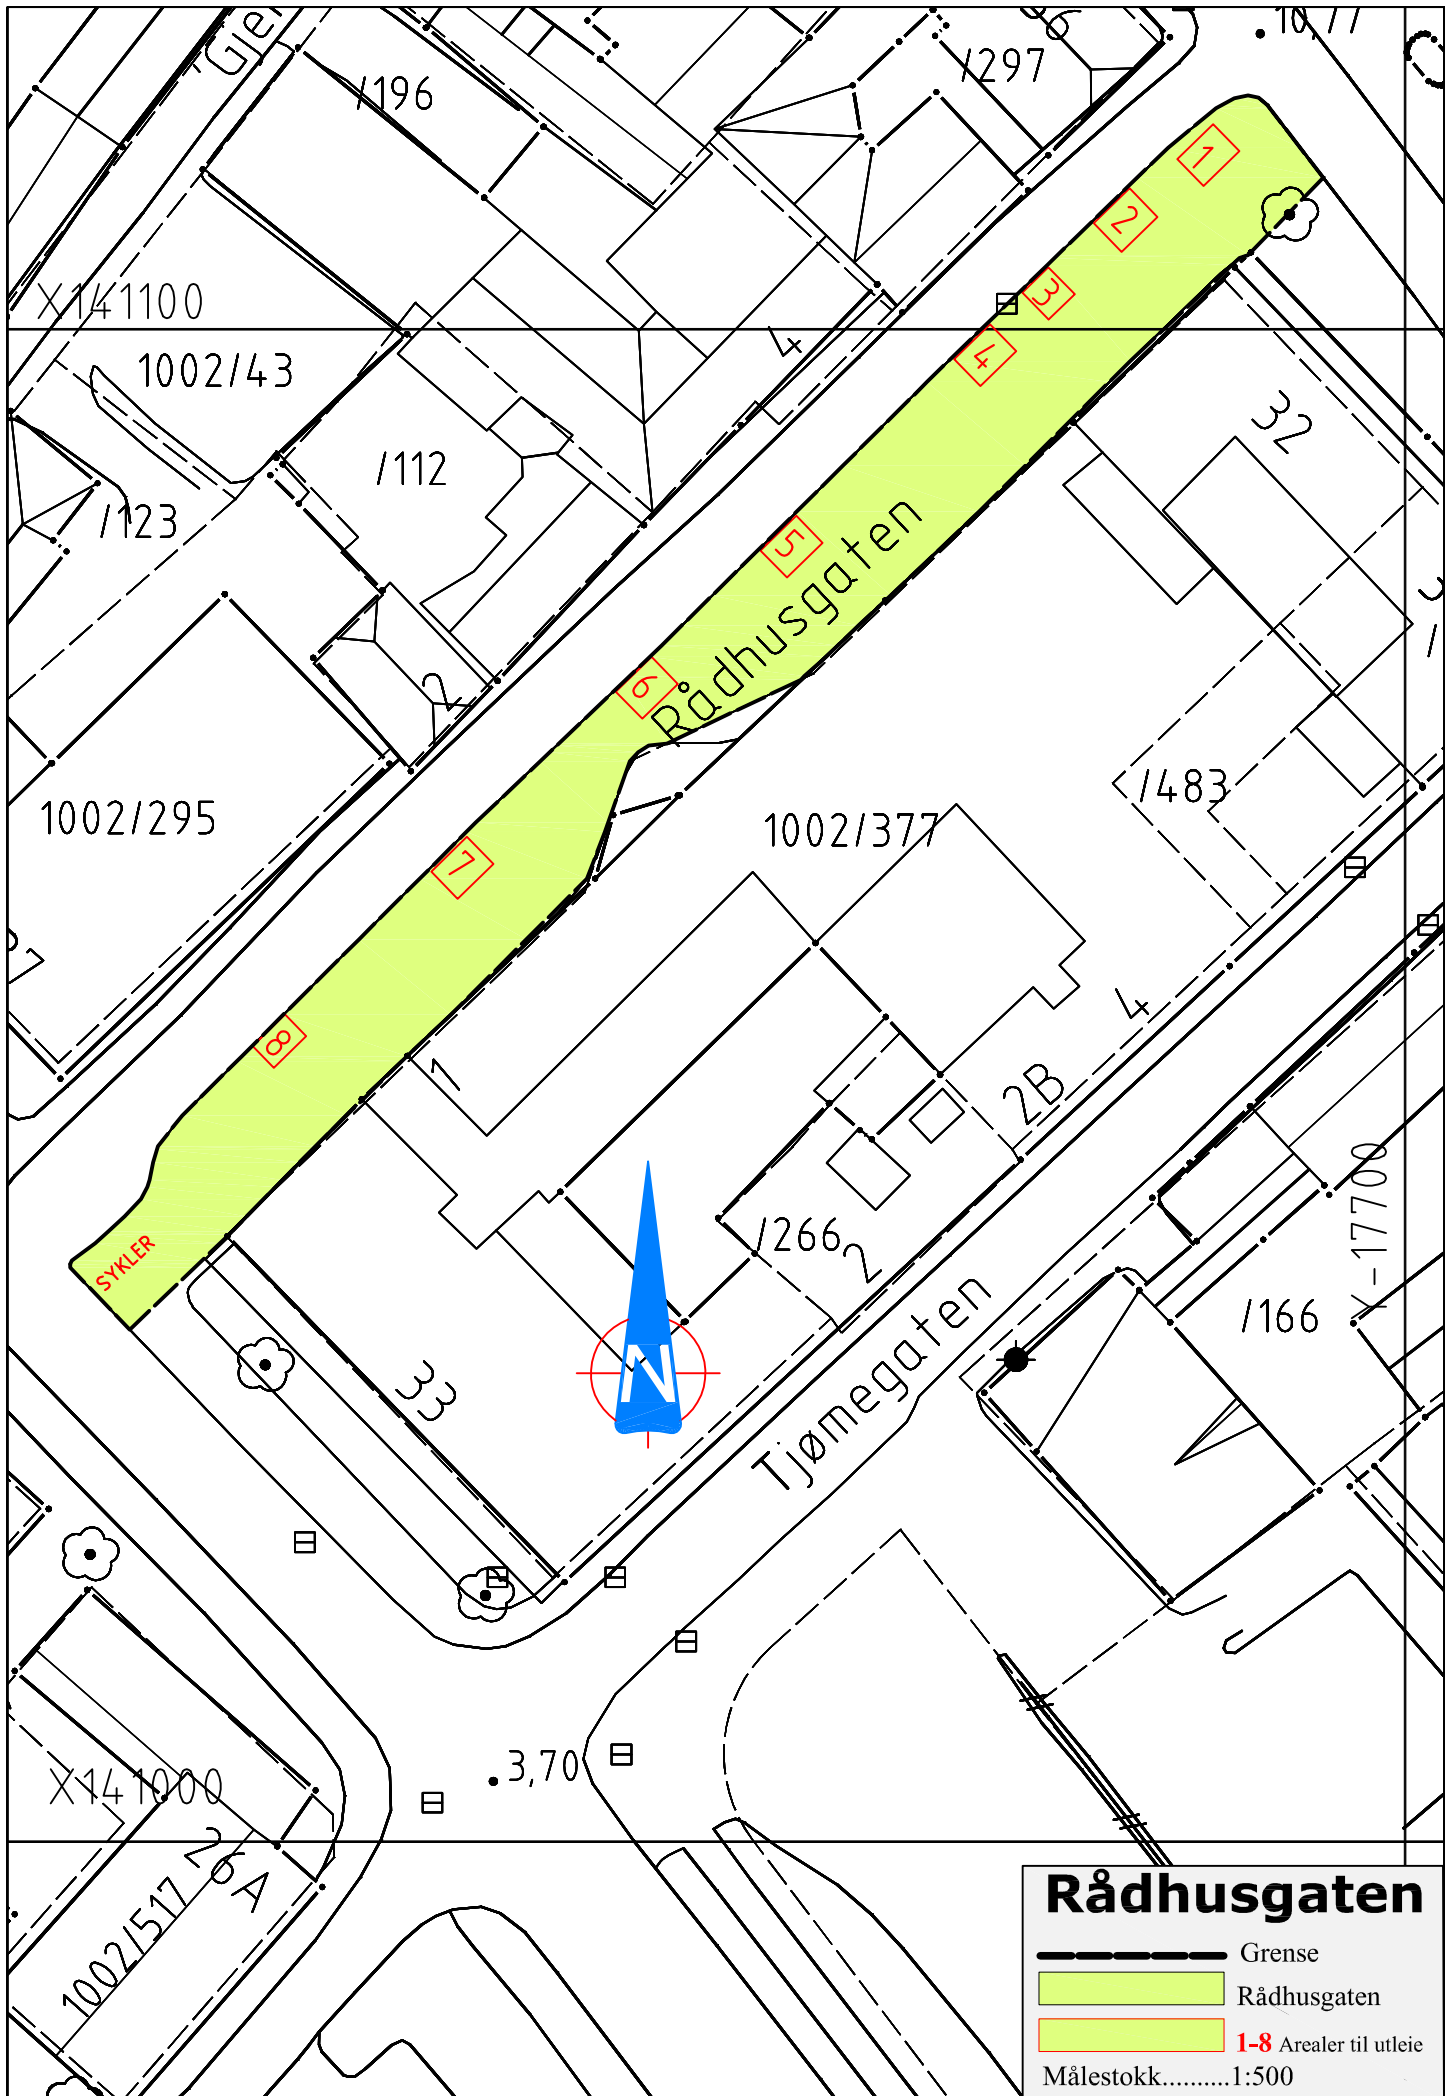

Målestokk .....1:1000

**Messa**

-  Grense
-  Messa

Målestokk ..... 1:2000

Torvet

Over toalett anlegget på torget

----- Grense

 Over toalett anlegget på torget

Målestokk .....1:250

1376

1002/1459

1002/1

**Ringshaugstranda**

----- Grense

■ Ringshaugstranda

Målestokk .....1:5000

**Carl E Paulsens plass**

-  Grense
  -  Carl E Paulsens plass
- Målestokk..1:500

**Erik Carlsens plass**

----- Grense

█ Erik Carlsens plass

Målestokk .....1:500

**Sjøområdet i havna**

--- Grense

■ Sjøområdet i havna

Målestokk..1:5000

**Sjøområdet i havna-del2**

----- Grense

 Sjøområdet i havna-del2

Målestokk .....1:5000

**Sjøområdet i havna-del3**

----- Grense