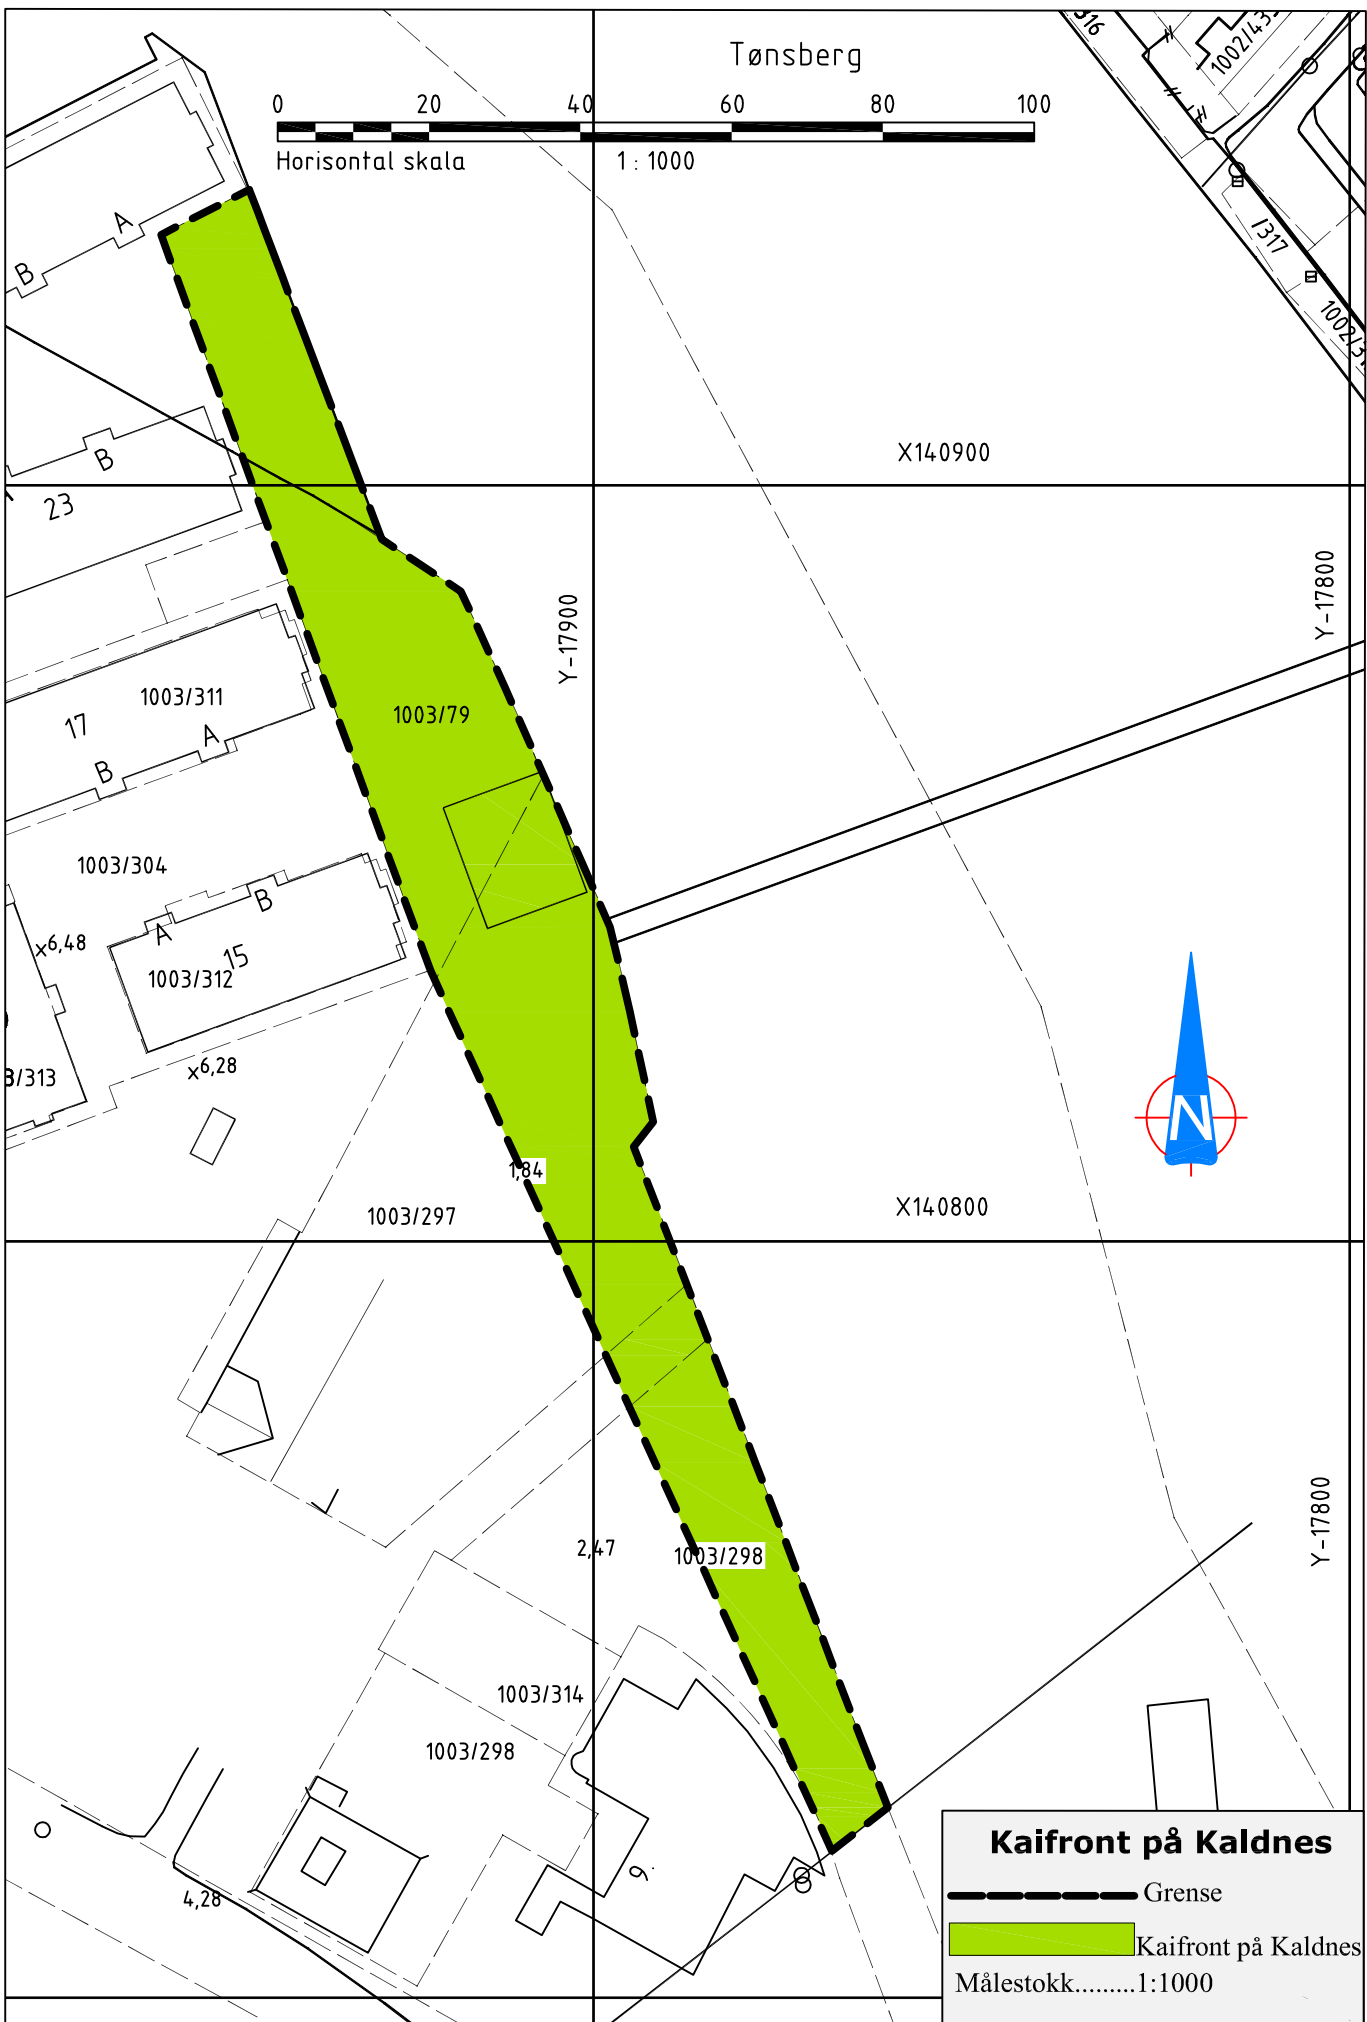

Tønsberg

0 20 40 60 80 100

Horisontal skala

1 : 1000

X140900

Y-17800

Y-17900

X140800

Y-17800

Kaifront på Kaldnes

----- Grense

█ Kaifront på Kaldnes

Målestokk.....1:1000