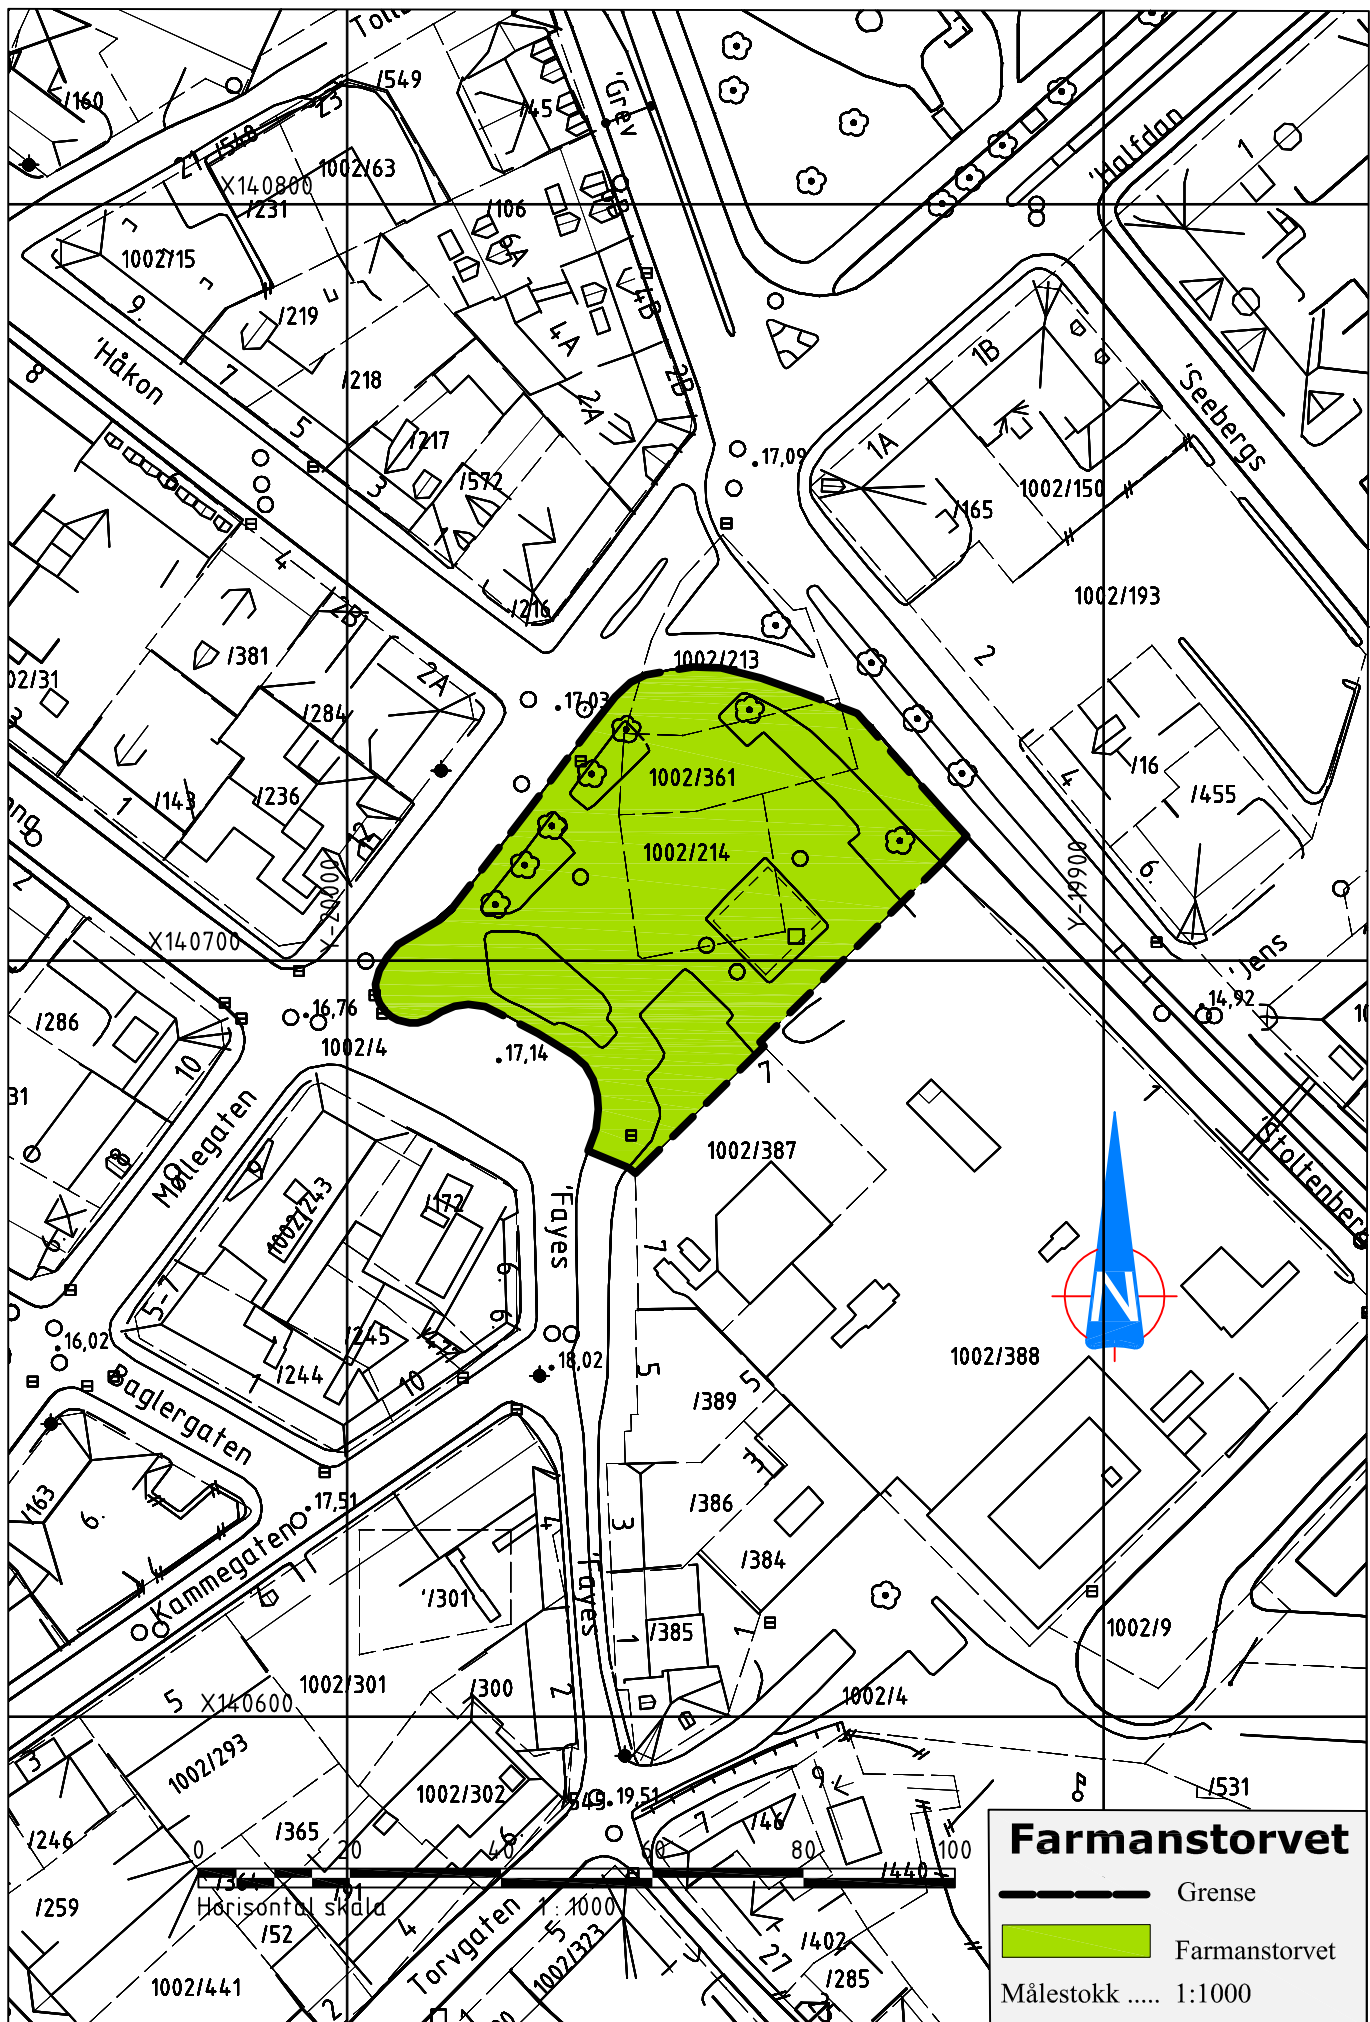

## Thaulowhullet

----- Grense

Thaulowhullet

Målestokk .....1:1000

# Farmanstorvet

-  Grense
-  Farmanstorvet
- Målestokk ..... 1:1000

Hornørbyggen

X141200

Y-18100

Y-18000

# Gjestehavna

- Grense
- Gjestehavna

Målestokk .....1:1000

**Gunnarsbøparken**

-  Grense
-  Gunnarsbøparken

Målestokk..1:1250

Tønsberg

0 20 40 60 80 100