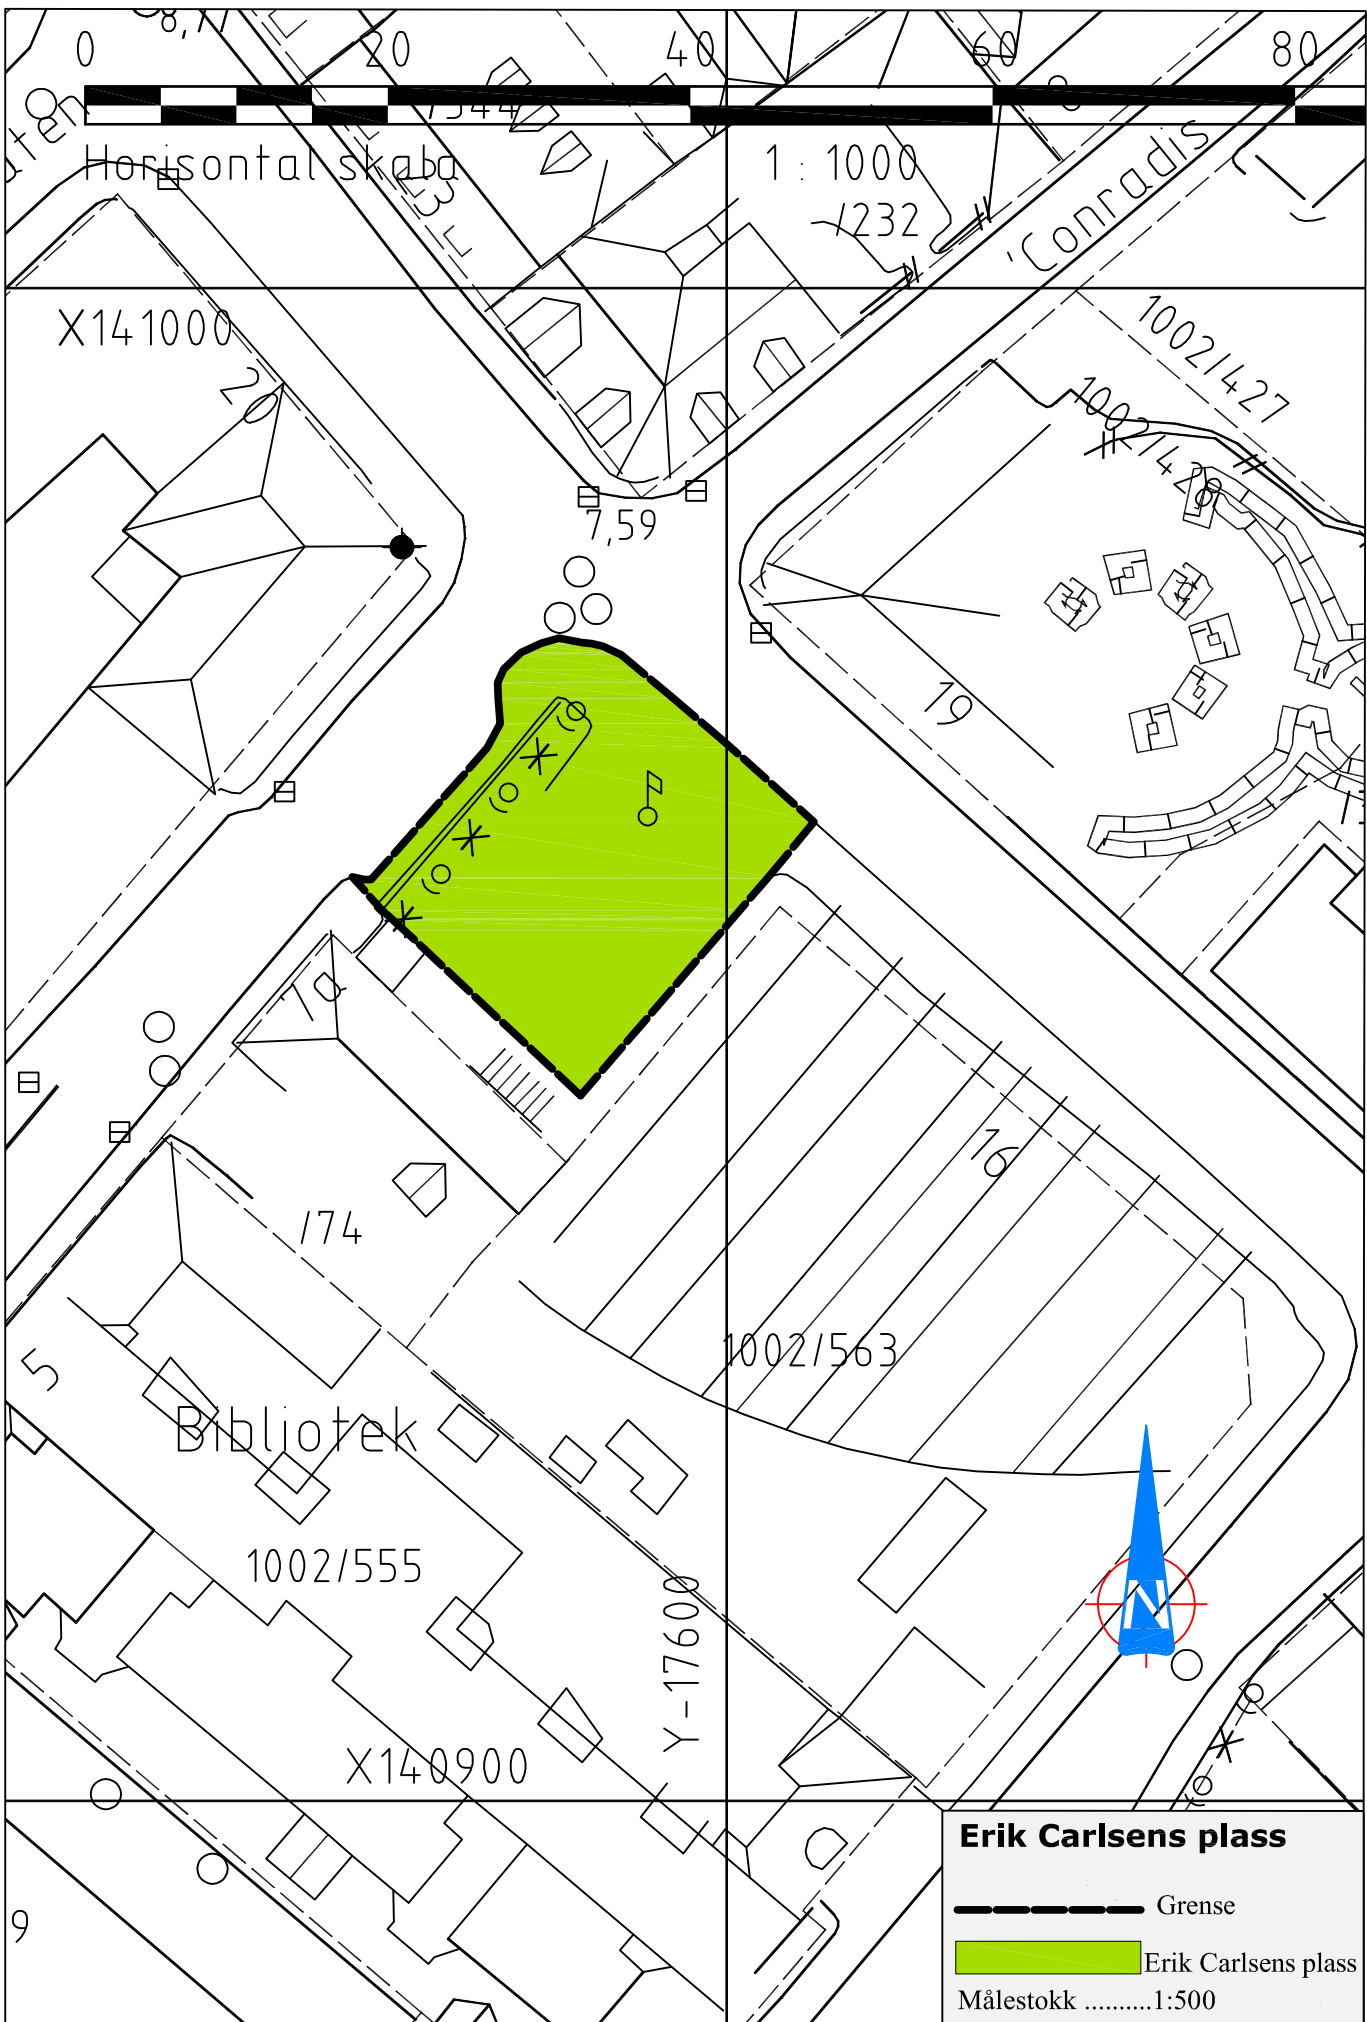

## Langs bryggene

-  Grense
-  Arealet Ikke leie ut
-  Leie ut hele arealet
-  Leie ut del av arealet 3m x 6m
-  Leie ut del av arealet 3m x 6m

Målestokk .....1:2000

**Lindahplan**

----- Grense

Lindahlplan

Målestokk .....1:250

1376

1002/1459

1002/1

**Ringshaugstranda**

----- Grense

■ Ringshaugstranda

Målestokk .....1:5000

**Carl E Paulsens plass**

-  Grense
  -  Carl E Paulsens plass
- Målestokk..1:500

**Erik Carlsens plass**

----- Grense

█ Erik Carlsens plass

Målestokk .....1:500

**Sjøområdet i havna**

--- Grense

■ Sjøområdet i havna

Målestokk..1:5000

**Sjøområdet i havna-del2**

----- Grense

 Sjøområdet i havna-del2

Målestokk .....1:5000

**Sjøområdet i havna-del3**

----- Grense