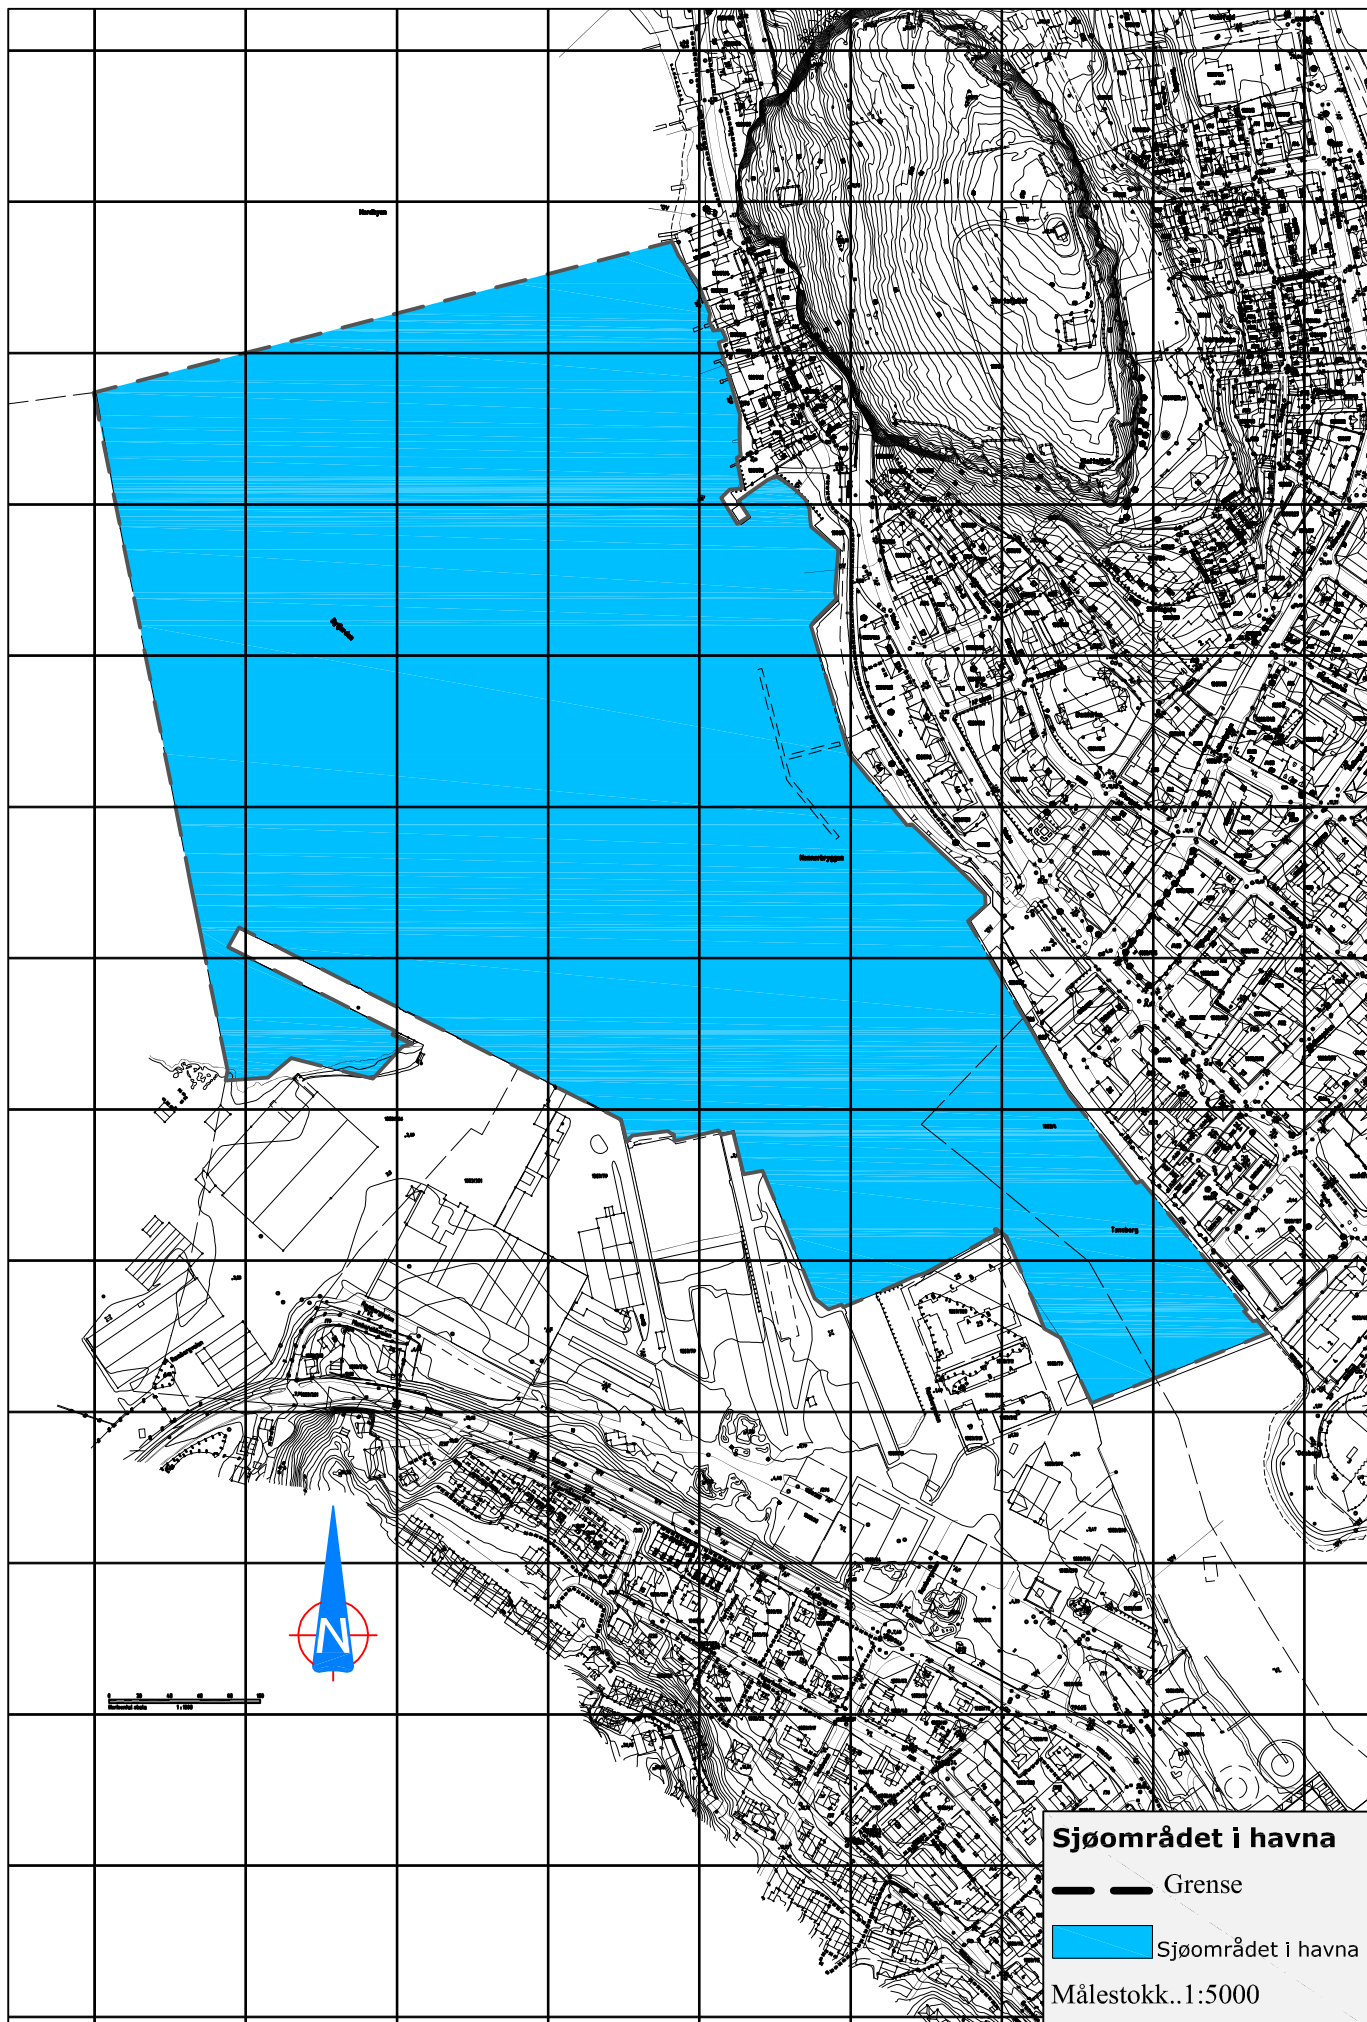

## Thaulowhullet

----- Grense

Thaulowhullet

Målestokk .....1:1000

**Carl E Paulsens plass**

-  Grense
  -  Carl E Paulsens plass
- Målestokk..1:500

**Erik Carlsens plass**

----- Grense

█ Erik Carlsens plass

Målestokk .....1:500

**Sjøområdet i havna**

--- Grense

■ Sjøområdet i havna

Målestokk..1:5000

**Sjøområdet i havna-del2**

----- Grense

 Sjøområdet i havna-del2

Målestokk .....1:5000

**Sjøområdet i havna-del3**

----- Grense

 Sjøområdet i havna-del3

Målestokk .....1:5000