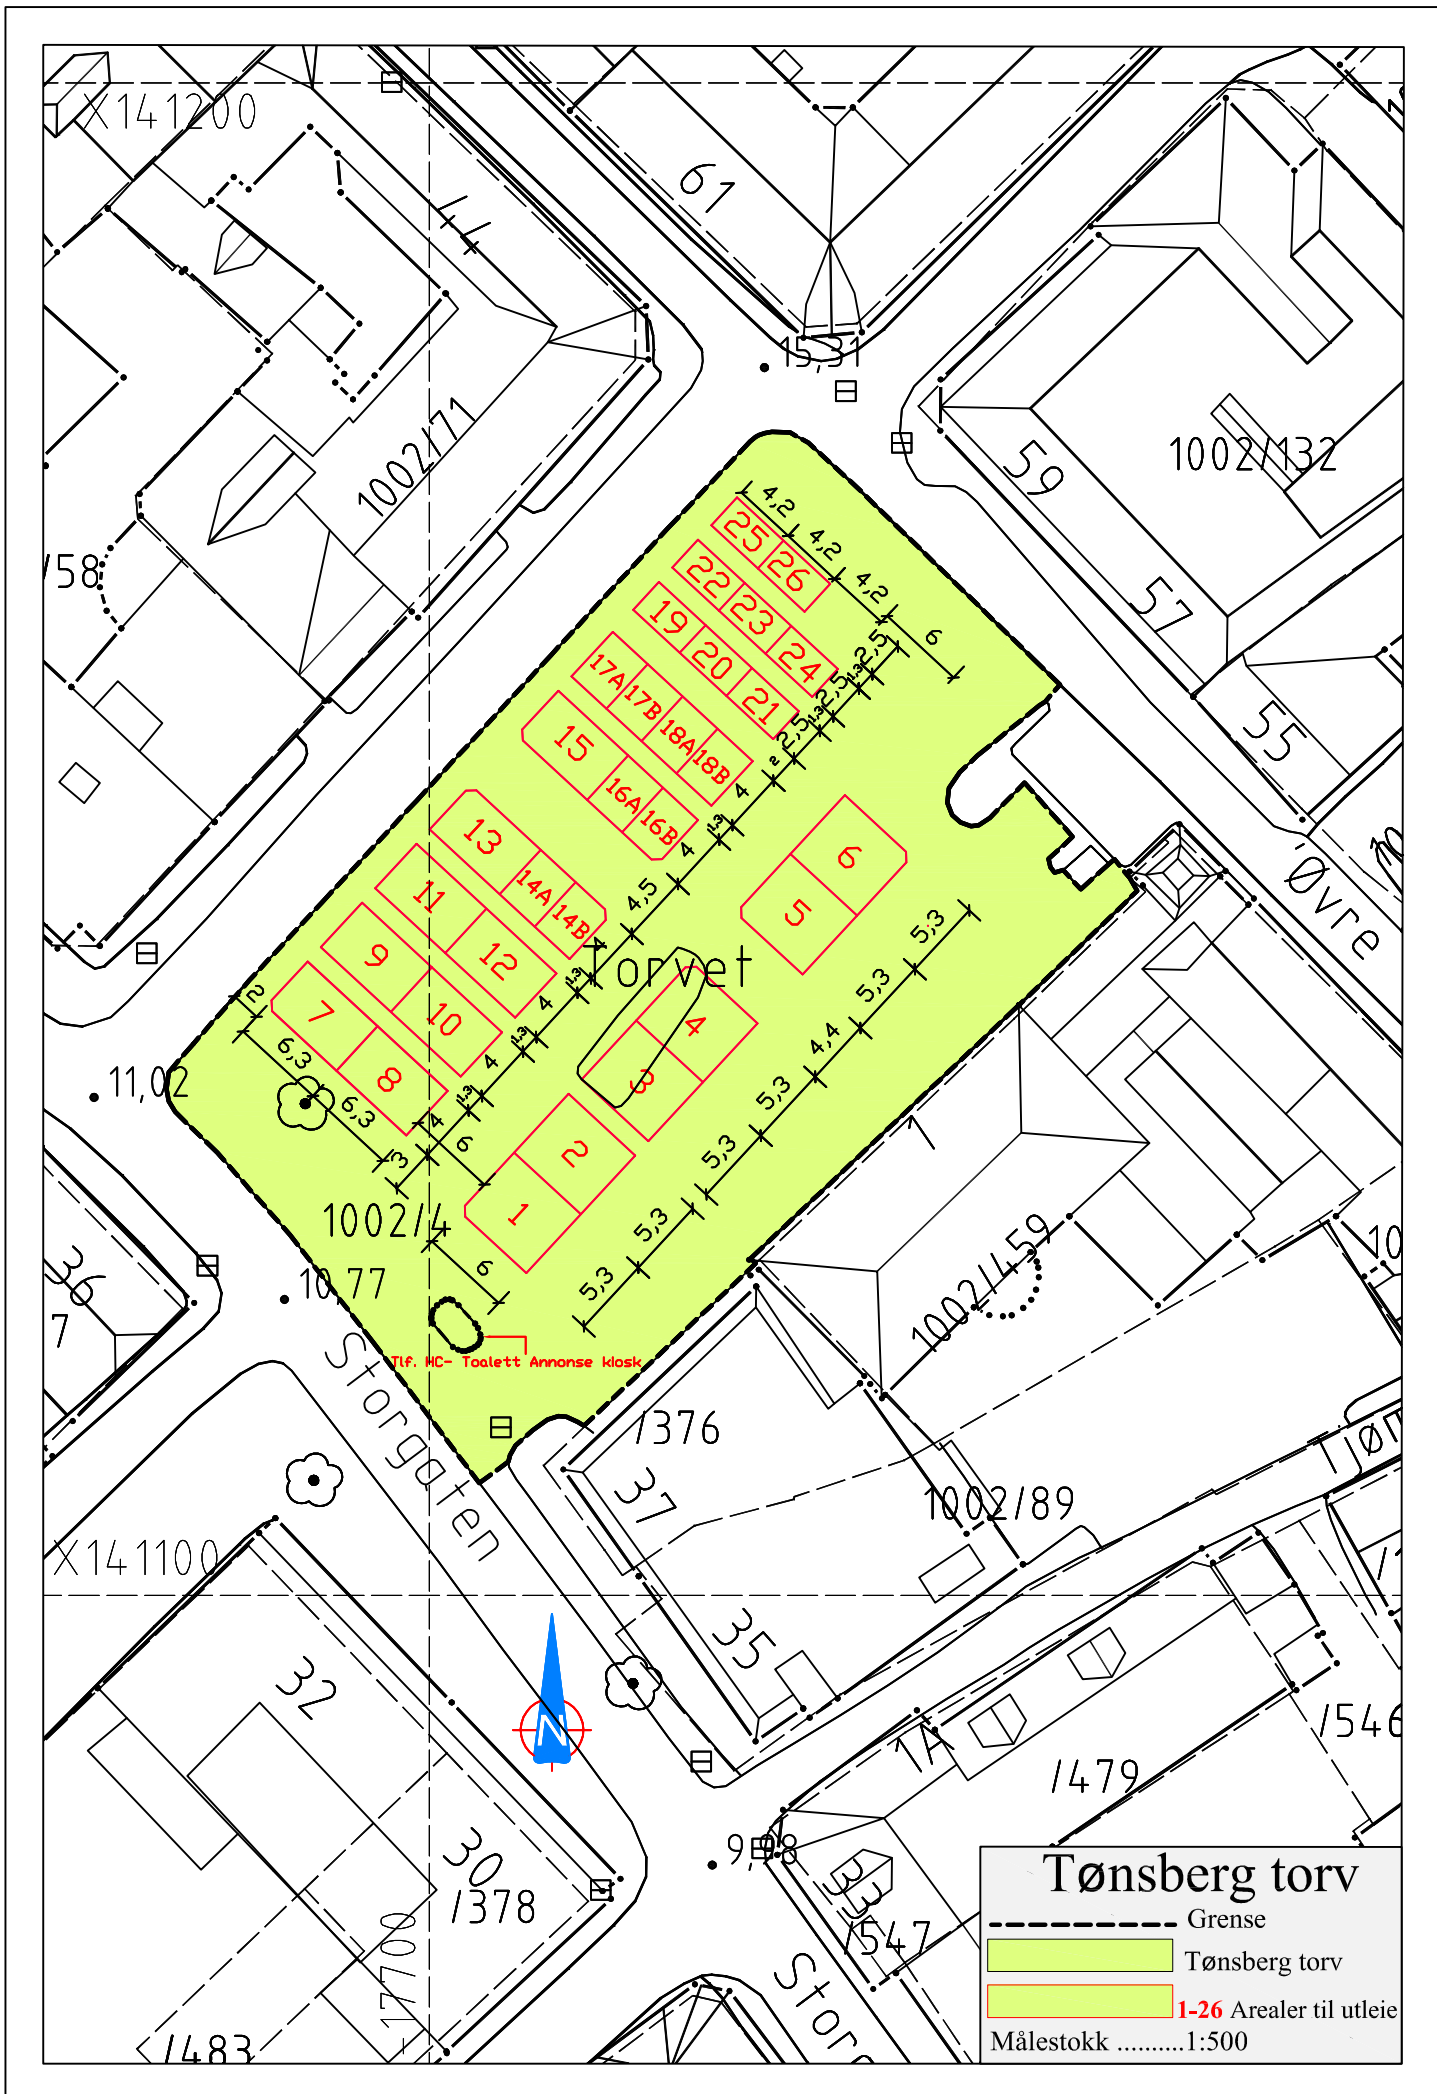

**Carl E Paulsens plass**

-  Grense
  -  Carl E Paulsens plass
- Målestokk..1:500

**Erik Carlsens plass**

----- Grense

█ Erik Carlsens plass

Målestokk .....1:500

**Sjøområdet i havna**

--- Grense

■ Sjøområdet i havna

Målestokk..1:5000

**Sjøområdet i havna-del2**

----- Grense

 Sjøområdet i havna-del2

Målestokk .....1:5000

**Sjøområdet i havna-del3**

----- Grense

 Sjøområdet i havna-del3

Målestokk .....1:5000

# Tønsberg torv

- Grense
- Tønsberg torv
- 1-26 Arealer til utleie
- Målestokk ..... 1:500