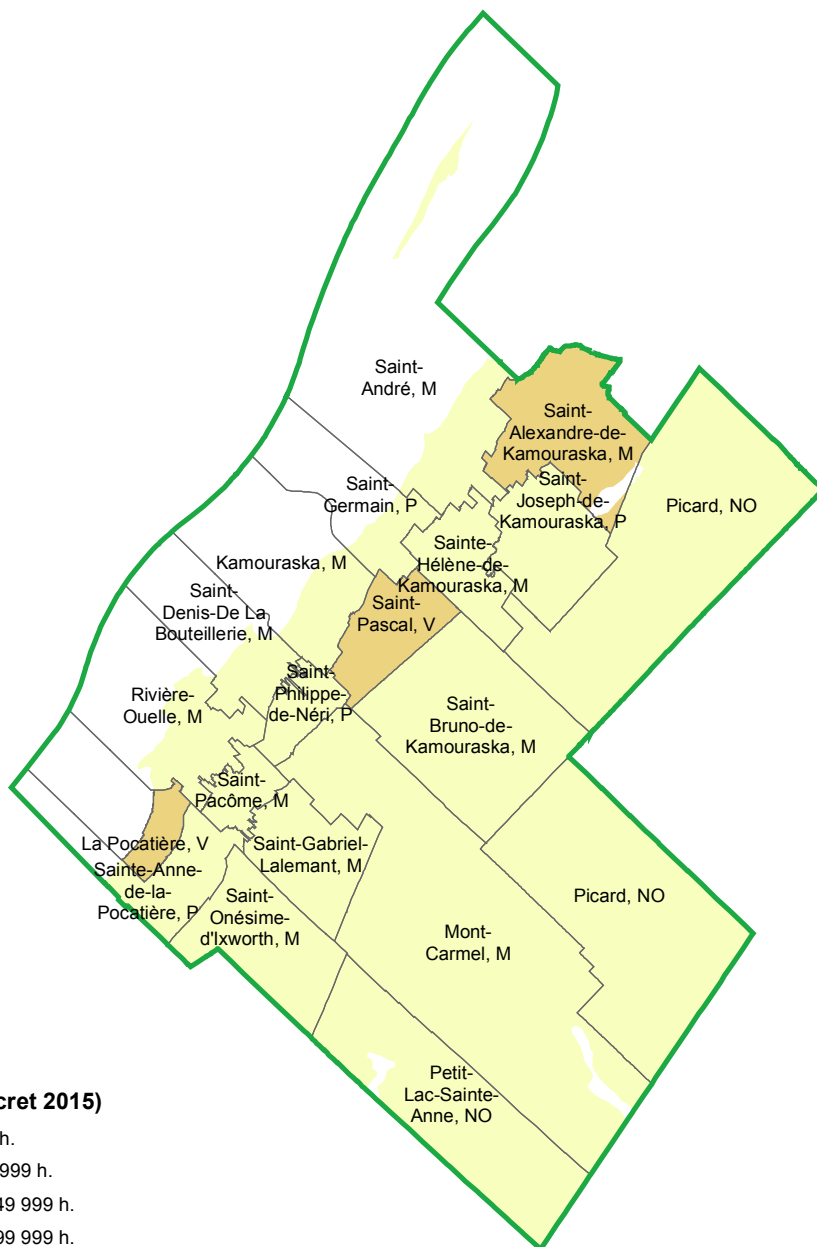

MRC de Kamouraska

140

Code Municipalité	Désignation	Population (2015)	* Superficie km ²
14050	(14) Kamouraska	M 577	43,85
14085	La Pocatière	V 4 127	21,30
14005	Mont-Carmel	M 1 114	429,68
14904	Petit-Lac-Sainte-Anne	NO 0	186,08
14902	Picard	NO 0	571,83
14065	Rivière-Ouelle	M 1 019	57,12
14035	Saint-Alexandre-de-Kamouraska	M 2 133	111,15
14040	Saint-André	M 661	70,92
14010	Saint-Bruno-de-Kamouraska	M 549	186,90
14055	Saint-Denis	M 528	33,86
14090	Sainte-Anne-de-la-Pocatière	P 1 662	55,41
14025	Sainte-Hélène	M 916	60,66
14075	Saint-Gabriel-Lalemant	M 801	78,81
14045	Saint-Germain	P 278	28,29
14030	Saint-Joseph-de-Kamouraska	P 418	85,07
14080	Saint-Onésime-d'Ixworth	M 568	99,20

Code Municipalité	Désignation	Population (2015)	* Superficie km ²
14070	Saint-Pacôme	M 1 595	28,95
14018	Saint-Pascal	V 3 465	60,53
14060	Saint-Philippe-de-Néri	P 883	32,78
Total:		21 294	2 242,39

* La superficie présentée est terrestre

Affaires municipales
et Occupation
du territoire