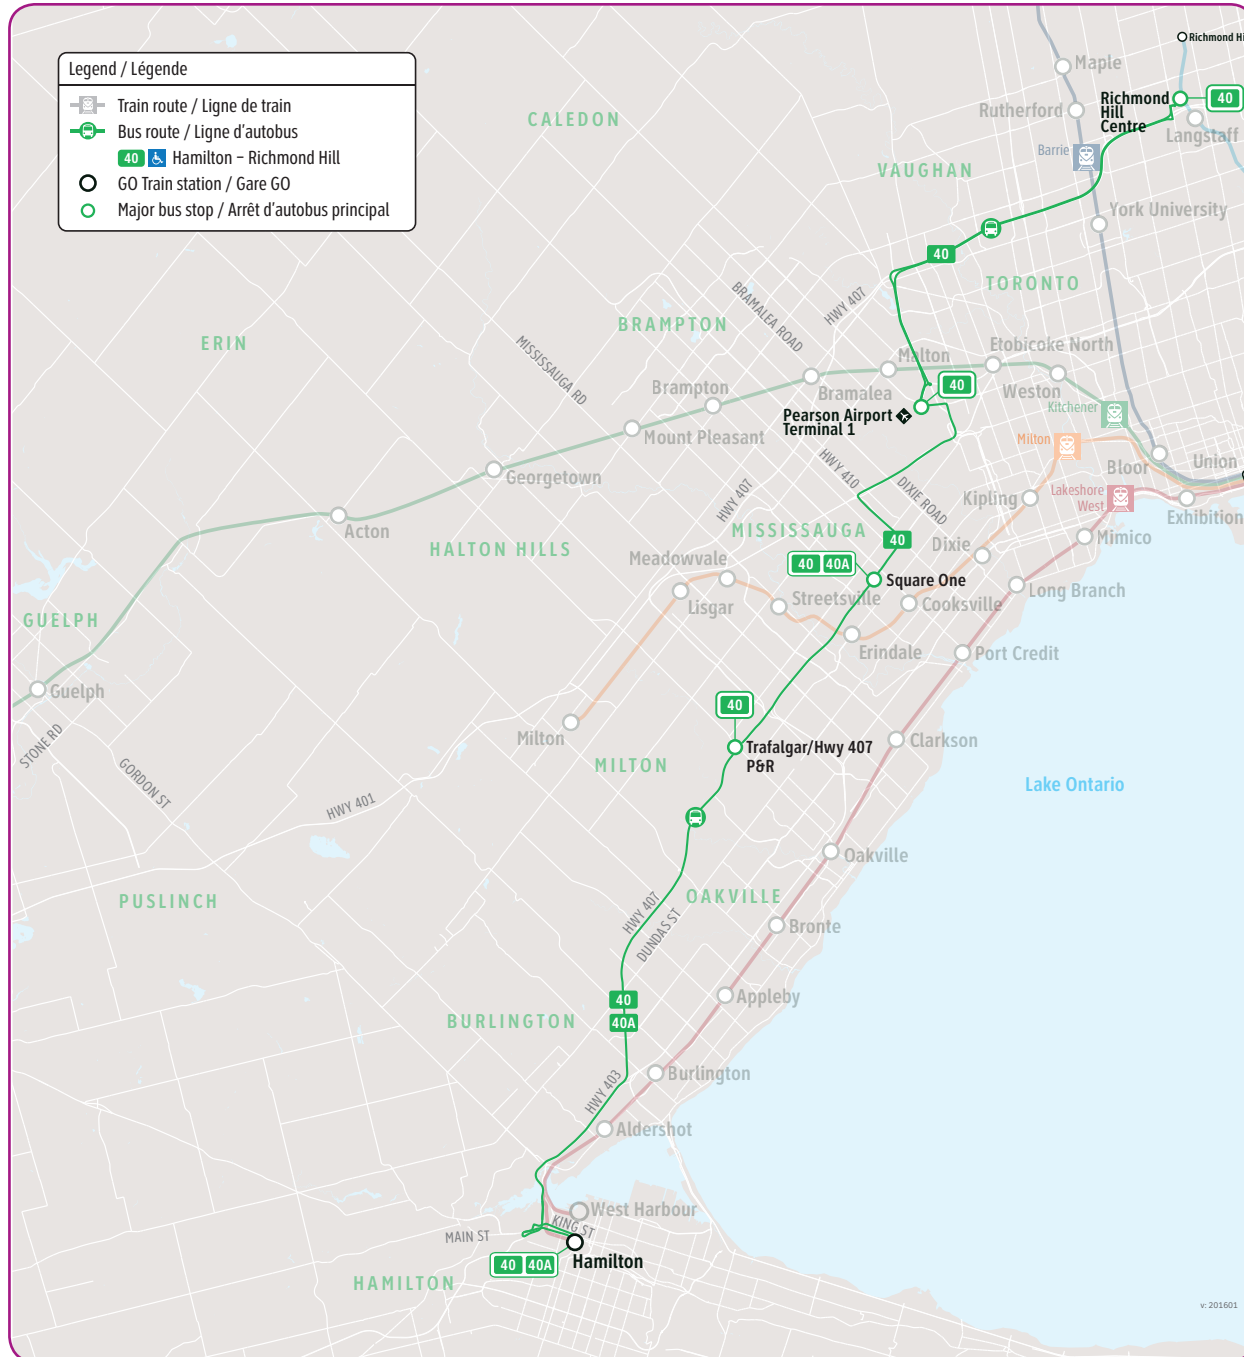

40

Route number
Nombre d'itinéraire

Hamilton / Richmond Hill

ALL GOOD TO GO

gotransit.com – Desktop and mobile website for everything you need to know about GO.

GO Mobile app – GO Train and Bus schedules on your mobile device.

Triplinx – The official transit trip planner for the Greater Toronto & Hamilton area, at triplinx.ca

BON DÉPART EN TOUT TEMPS AVEC GO

gotransit.com – site Web accessible d'un ordinateur de bureau ou d'un appareil mobile fournissant tous les renseignements sur GO