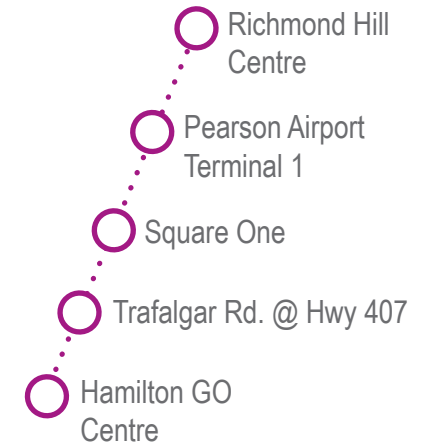

Hamilton/ Richmond Hill

GO Bus Schedule

Horaire des autobus GO

Daily
Quotidiennement
GO Bus route 40
La route 40 d'autobus GO

Effective/ À partir de:
2 JANUARY
JANVIER 2016

METROLINX