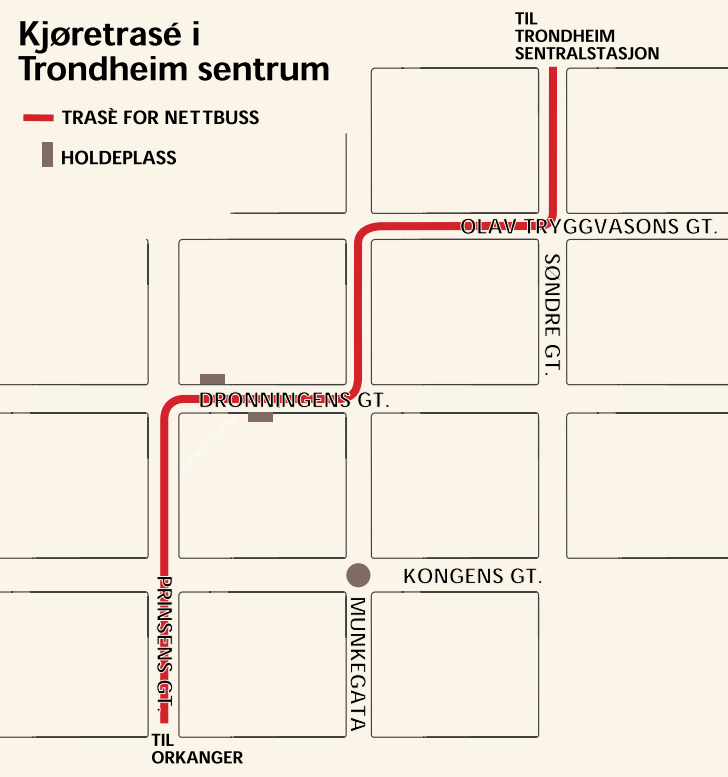

NB! Skolerutene kan endres i ruteterminen!

Vi tar forbehold om ruteendringer for korresponderende ruter

For ruter på bevegelige helligdager henviser vi til frammr.no

Fotnoter

- a) Bare avstigning
- b) Bussbytte
- d) Bare torsdag
- e) Bare fredag
- f) Kjører gamelveien
- g) Bussen kjører om Tingvoll, rute 904
- h) Bussen kjører om Sunndalsøra, rute 902
- i) Bussen kommer fra Liabø
- j) Påstigning er ved kvinne og barnsenteret
- l) Kjører så langt det er passasjerer
- n) Kjører Flemma/Angvik
- o) Kjører til Eidsøra ved behov
- p) Bare påstigning
- q) Kjøres ikke i skolen sommerfreie 27.06 - 14.08 - 2016
- r) Kjører om sykehuset hvis passasjerer
- s) Skoledager
- t) Kjører av Fram express fra 1/1-16
- u) Bestillings drosje Å.foss - Tingvoll tlf 71 53 15 55
- v) Kjører Håsen
- w) I skolens sommerferie kjøres avg fra Molde av Hjelset/Kleive bussen
- y) Bussbytte til Trondheim er på Sunndalsøra
- z) Kjører fra sykehuset kl 1335
- *) Avgangen går fra spor 2

Kjøretrasé i Trondheim sentrum

— TRASE FOR NETTBUSS

■ HOLDEPLASS

Kjøretrasé Moa-Ålesund t/r

Moa-Ålesund sykehus-Hatlane-Høgskolen-Nørvegt-E136 til Ålesund r.b.stasjon-Skateflukaia

**NX 155 Nettbuss Express/Mørelinjen**