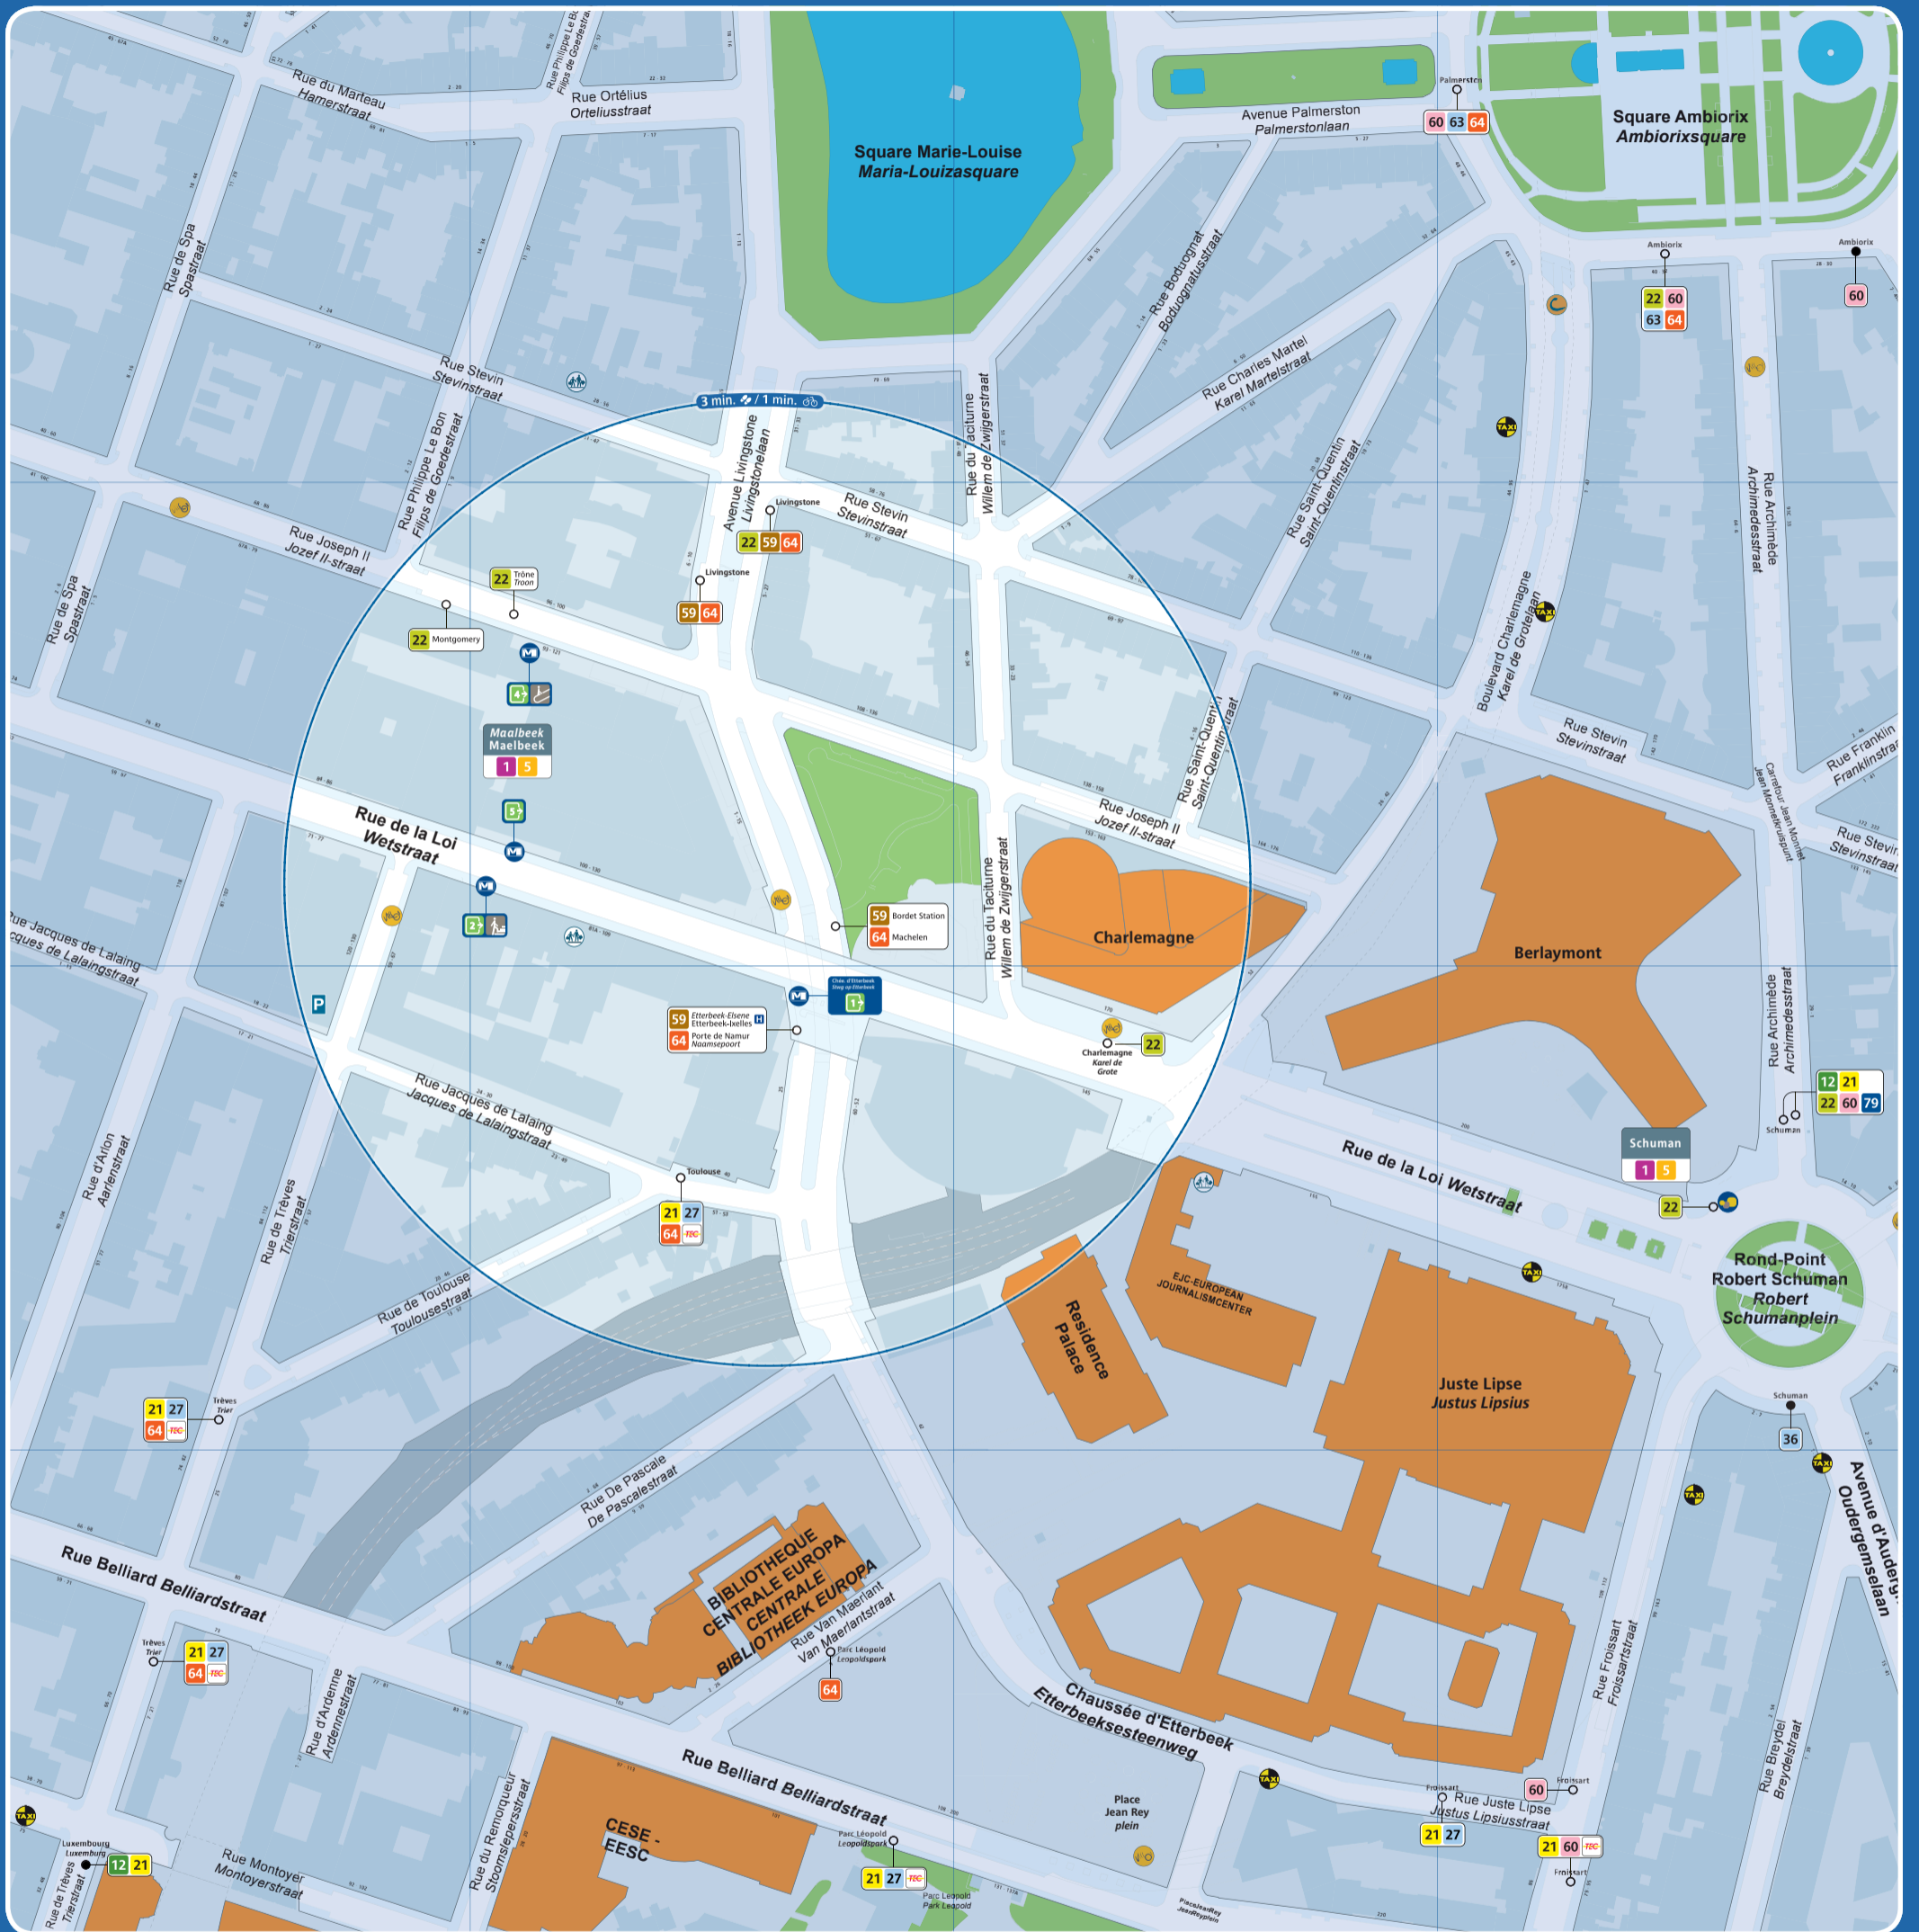

Maalbeek / Maelbeek

 Toegang premetro / metrostation
Accès station et métro / Prémétro
Entrance prémetro / metrostation

 Nummer uitgang
Numéro de sortie
Exit number

 Toegang via trappen
Accès par escalier
Access by stairs

 Snelverkooppunt
Point de vente rapide
Rapid sales point

 Bovengrondse halte
Arrêt de surface
Aboveground stop

 Bovengrondse terminus
Terminus ligne de surface
Aboveground terminus

 Fietsdelen
Vélo partagé
Bicycle sharing

 Autodelen
Voiture partagée
Car sharing

 Taxis

 Taxis Collecto 23:00 - 06:00
02 / 800 36 36
www.collecto.org

 Treinstation
Gare ferroviaire
Railway station

 Fietsstalling
Parking vélo
Bicycle parking place

 Openbare parking
Parking public
Public car park

 Voetgangerszone
Zone piétonne
Pedestrian area

 Postkantoor
Bureau de poste
Post office

 Ziekenhuis
Hôpital
Hospital

 Police
Politie

 Gemeentehuis
Maison communale
Town hall