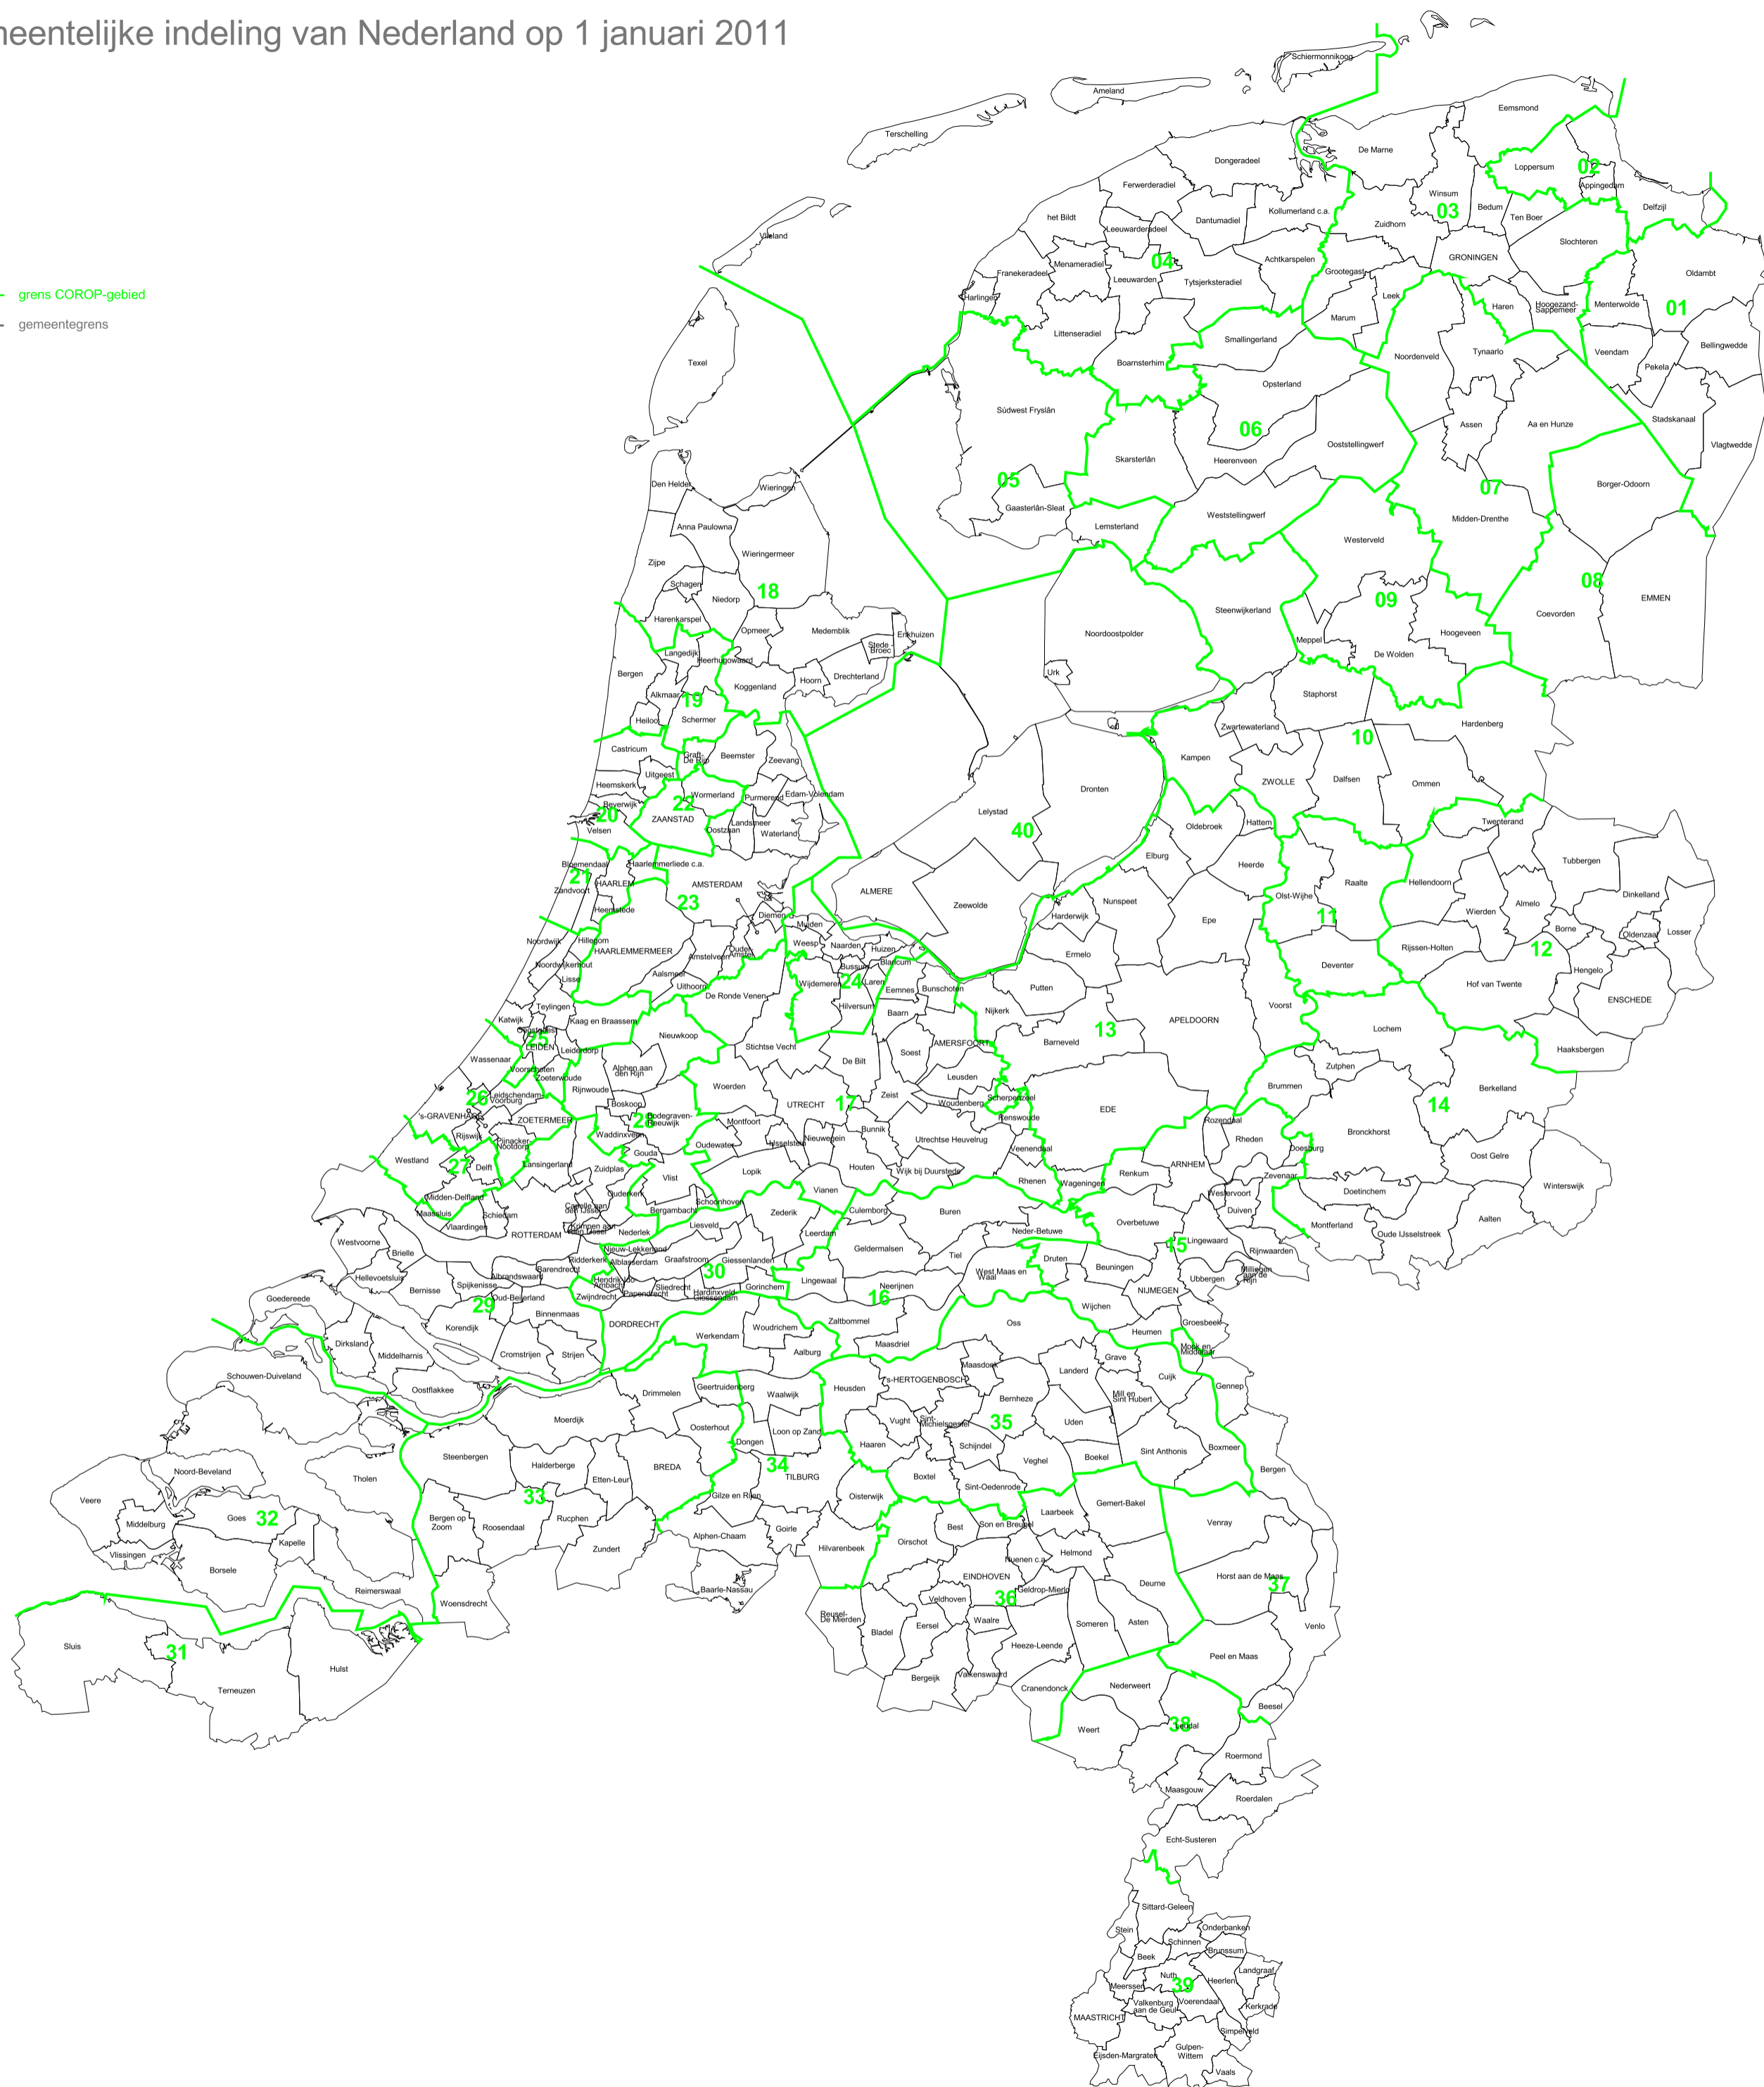

Indeling van Nederland in 40 COROP-gebieden

Gemeentelijke indeling van Nederland op 1 januari 2011

— grens COROP-gebied
— gemeentegrens

0 5 10 15 20 Kilometers

De namen van gemeenten met 100 000 of meer inwoners zijn kapitaal afgedrukt.
Bij de gemeentegrenzen is geen rekening gehouden met het tot de gemeenten behorende buitenland