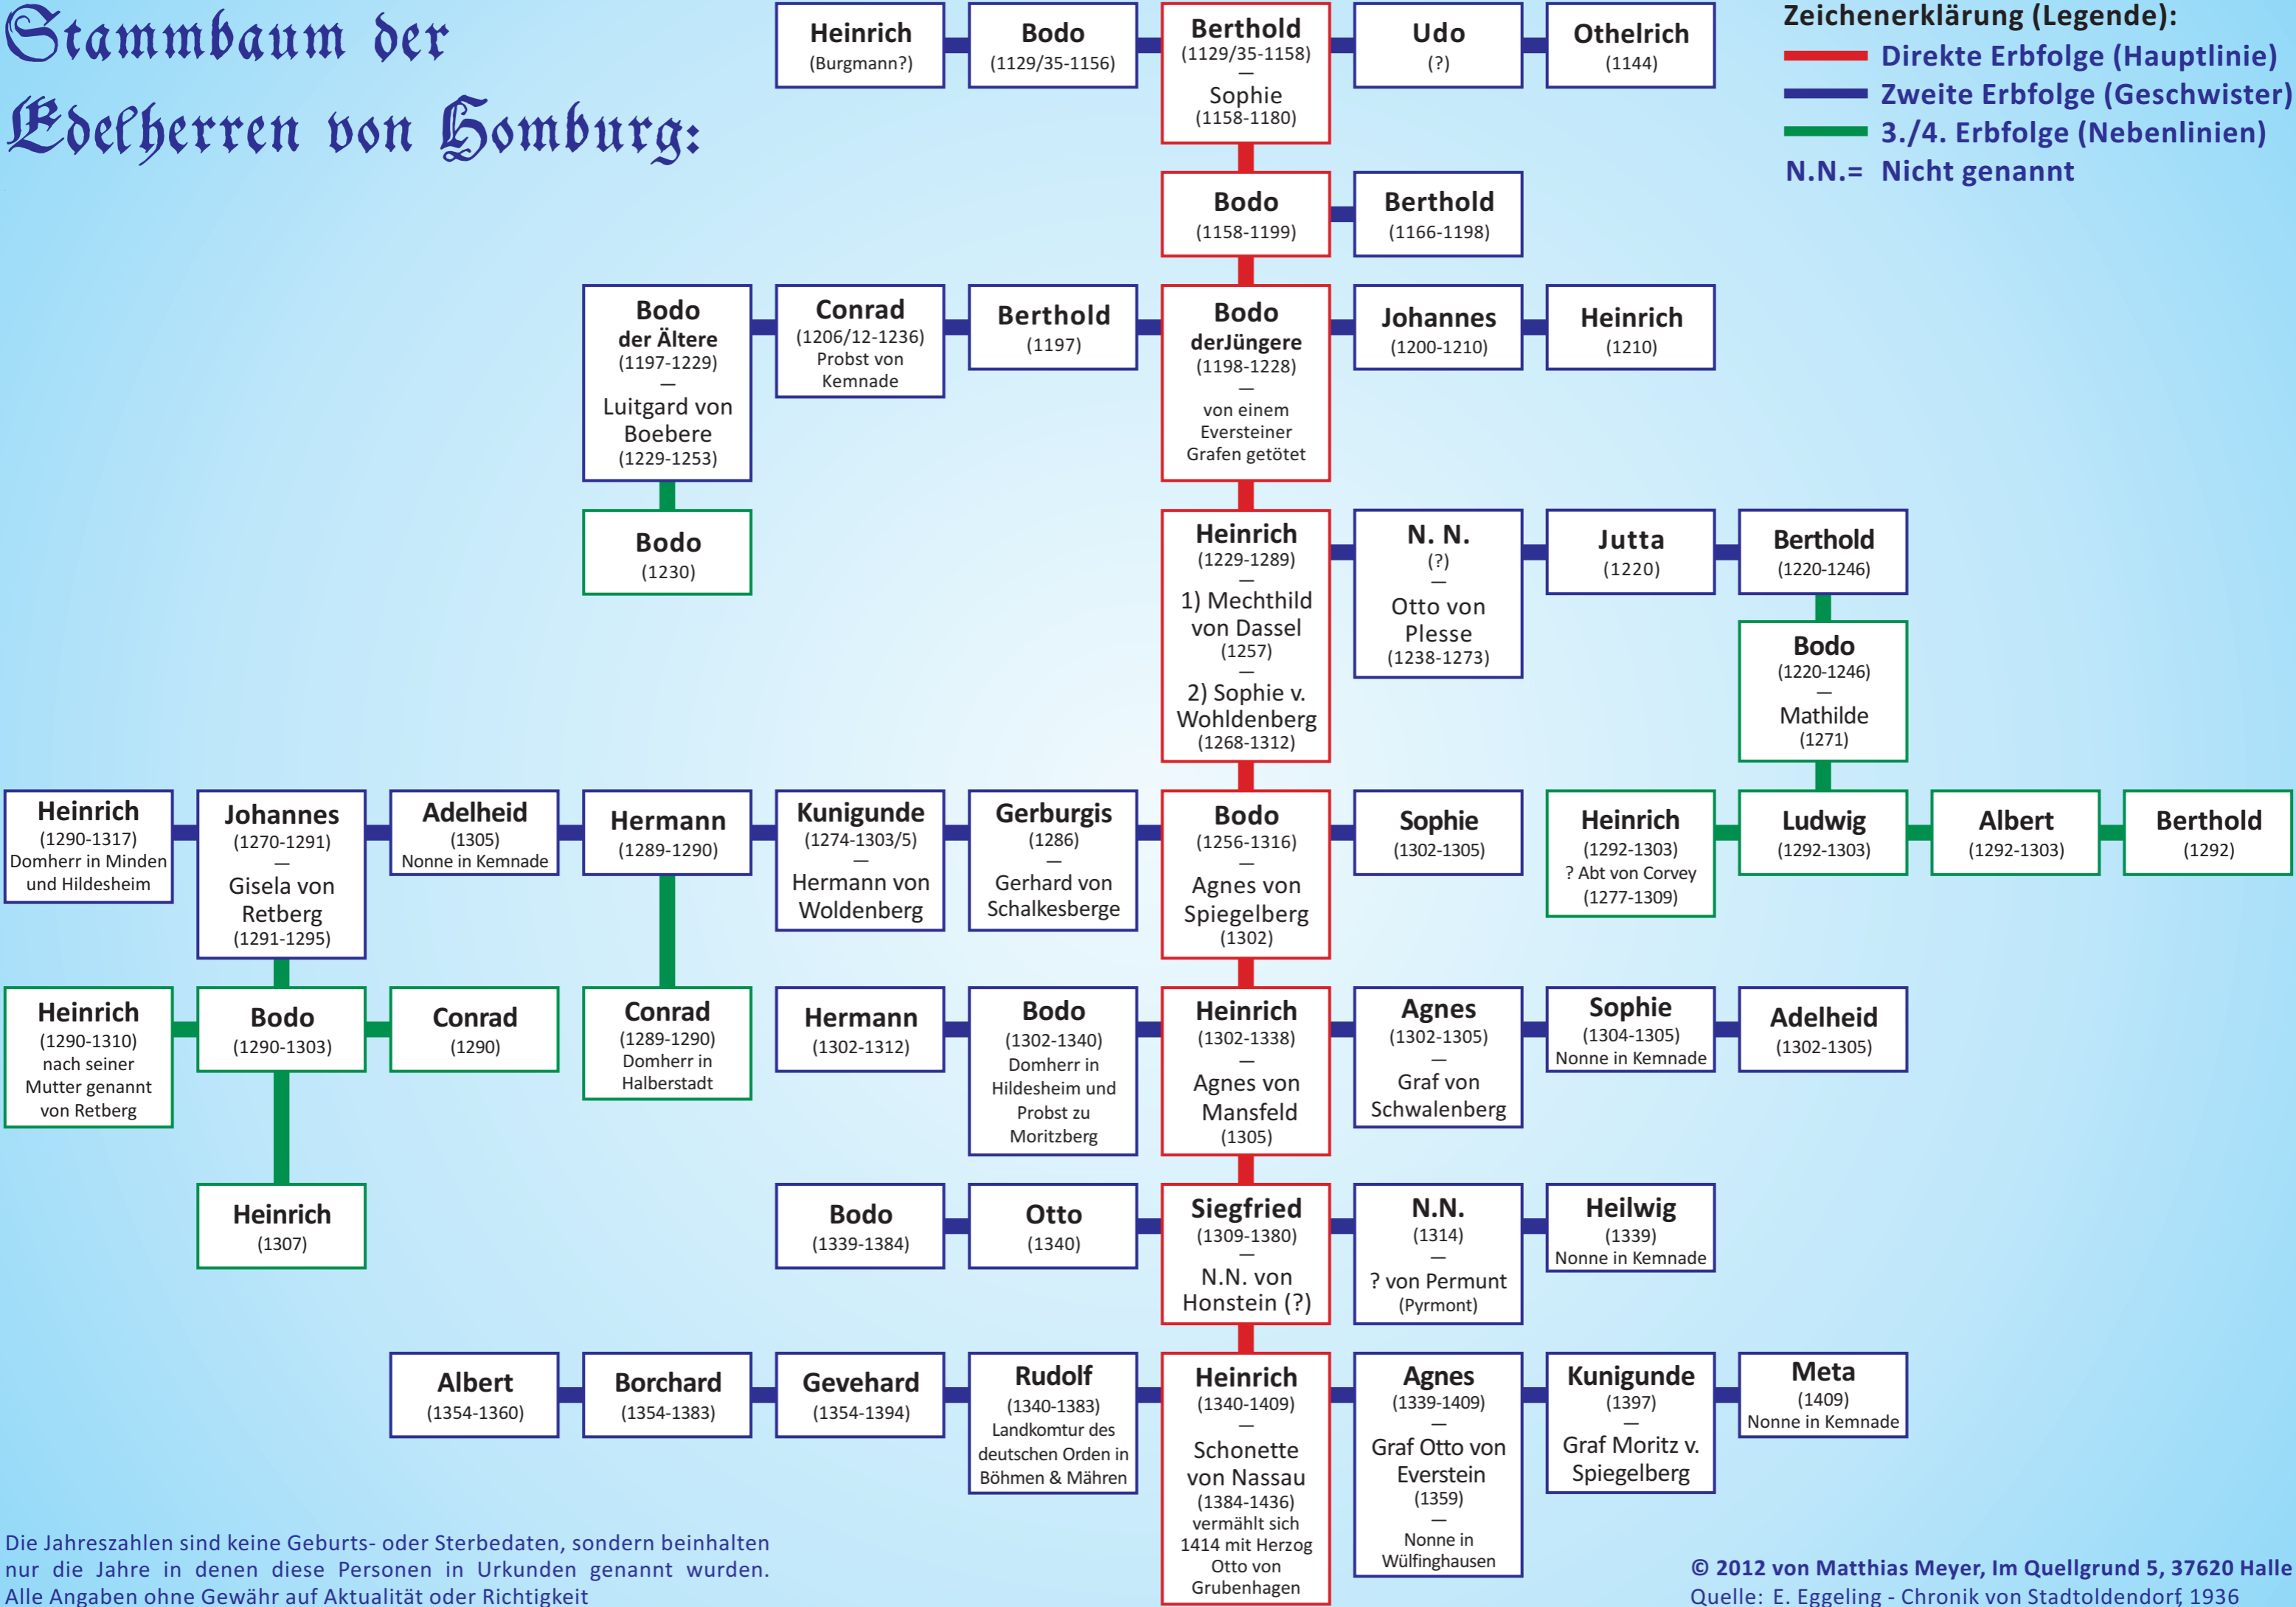

Stammbaum der Edelherren von Gomburg:

Zeichenerklärung (Legende):
— Direkte Erbfolge (Hauptlinie)
— Zweite Erbfolge (Geschwister)
— 3./4. Erbfolge (Nebenlinien)
 N.N.= Nicht genannt

Die Jahreszahlen sind keine Geburts- oder Sterbedaten, sondern beinhalten nur die Jahre in denen diese Personen in Urkunden genannt wurden. Alle Angaben ohne Gewähr auf Aktualität oder Richtigkeit