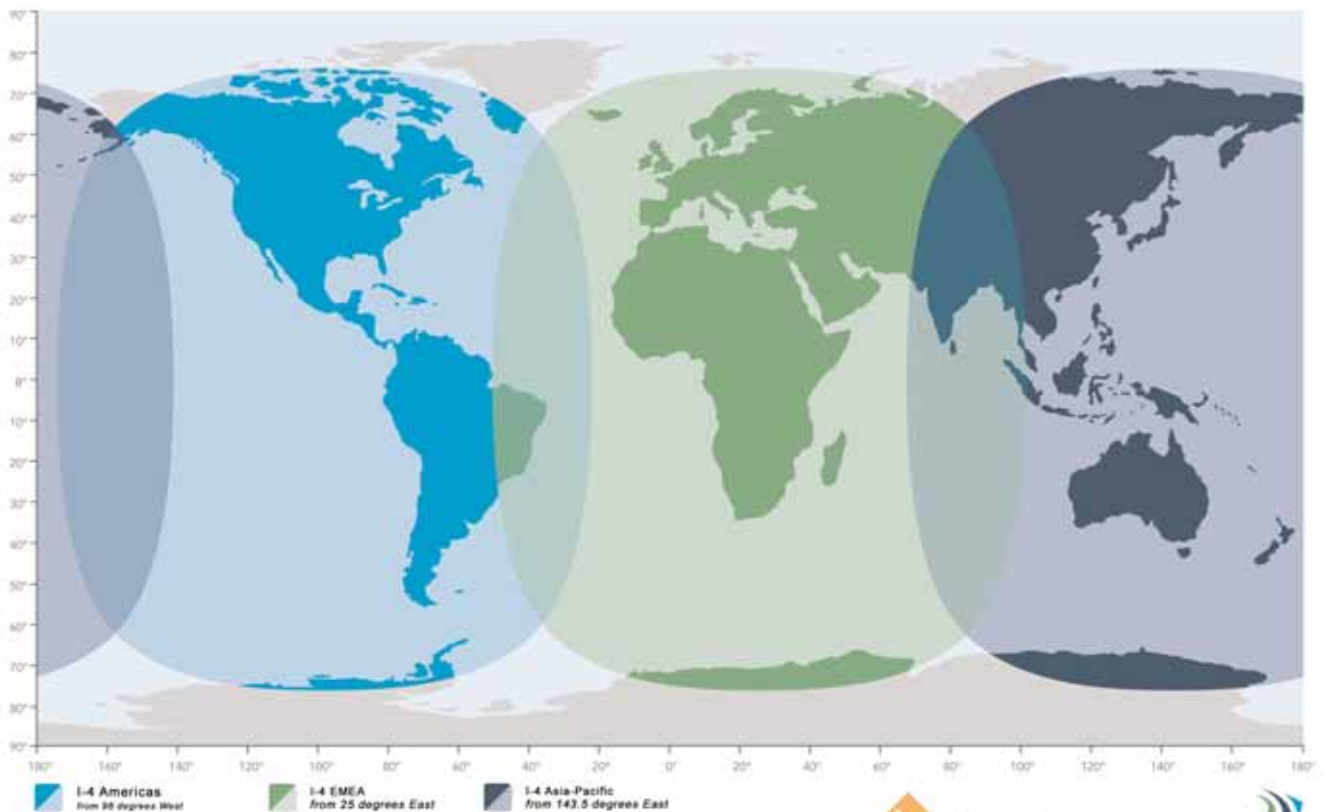

Inmarsat

Broadband for a mobile planet

► Area di Copertura

La copertura è globale ed include tutto il mondo tra il 76° parallelo Nord ed il 76° Sud.

Il servizio al limite della copertura potrebbe essere disponibile in maniera discontinua.