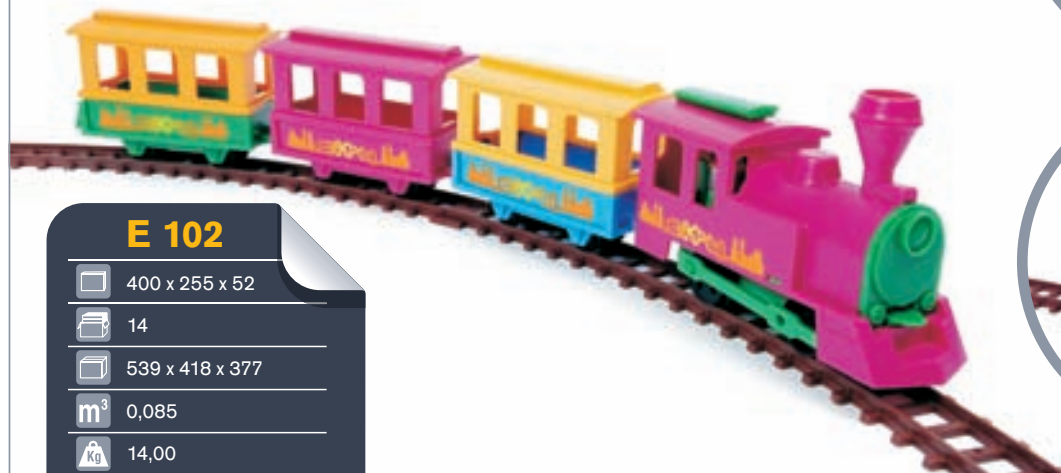

CITY

E 102

- 400 x 255 x 52
- 14
- 539 x 418 x 377
- 0,085 m³
- 14,00 kg
- 3831000300411

Baby battery operated train set.

E102 - CITY TRAIN

FR

Coffret du train fonctionne avec une pile.

E102 - STADT-ZUG

DE

Batteriebetriebene Baby-Eisenbahn.

E102 - TRENINO CITY

IT

Trenino per bambini a pile.

E102 - EL TREN DE LA CIUDAD

ES

Set de tren infantil accionado por batería.

E102 - CITY VLAKEC

SI

Otroški vlakec na baterije.

MEHANO

E102 - CITY TRAIN

TRAIN LINE