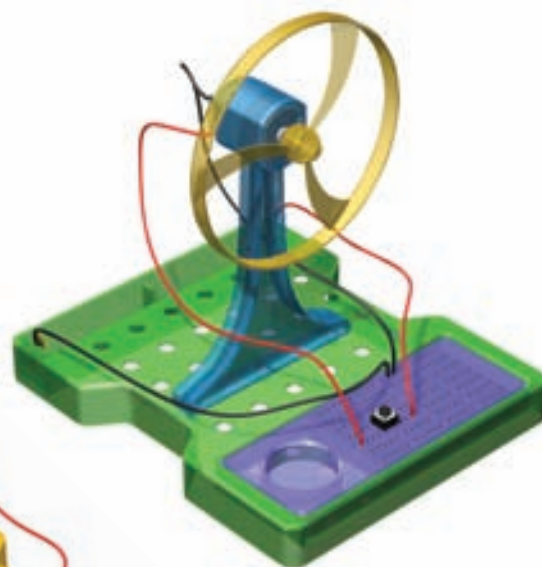

E220 - ELECTRICAL FAN

EAN CODE:
3831000315927

FUN EXPERIMENTS

MEHANO

SCIENTIST