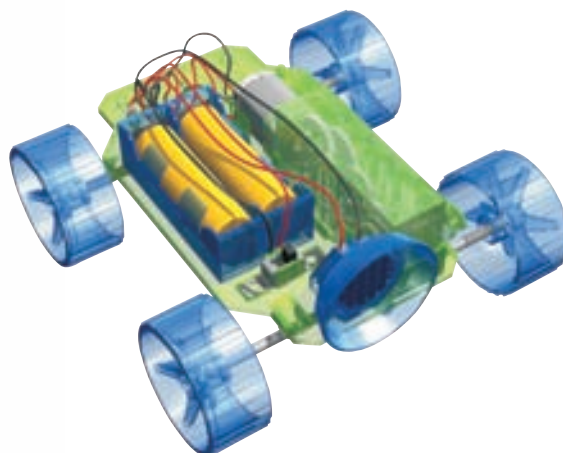

E217 - SKELET

SI

Miniaturni skelet s stojalom v velikosti 46 cm (18"). Popolna kopija človeškega skeleta, sestavni delci iz trpežnega materiala. ABC stojalo.

NEW

E219 - ROBOTIC BEEPER

EAN CODE:
3831000315910