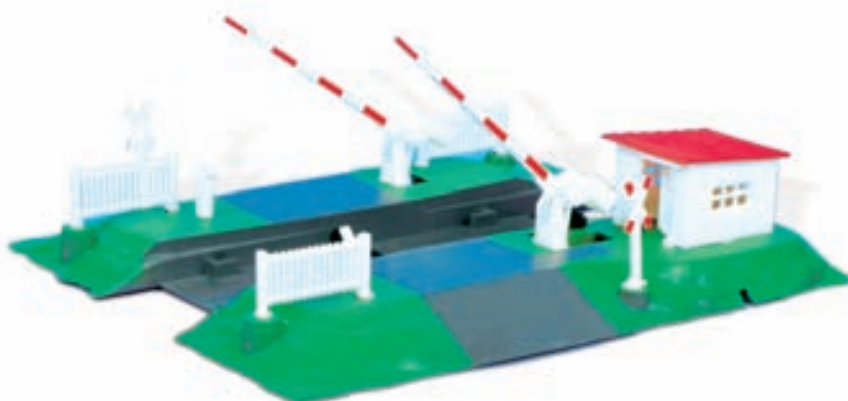

F290 ROAD RAMP