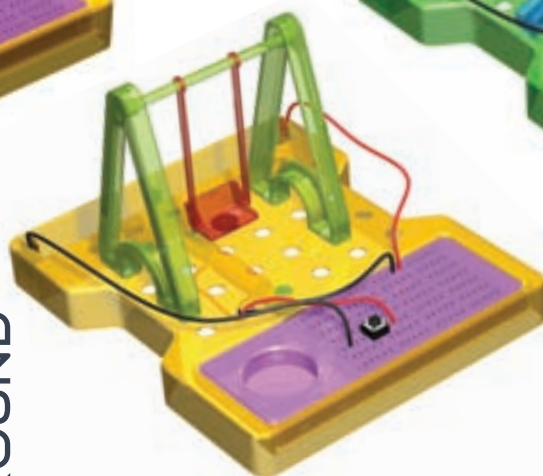

E222 - PLAYGROUND

EAN CODE:
3831000315941