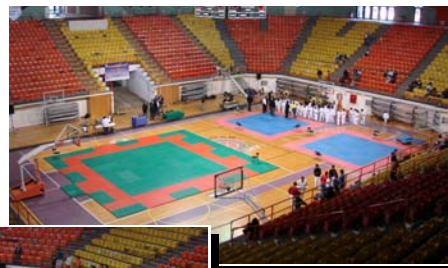

KARATE DO

Gimnasio Universitario M.B.A.

Capacidad: 10,000 personas

Facilidades y servicios:

- Área para 2 pistas de combate
- Iluminación y clima artificial
- 4 áreas de vestidores
- Sala de juntas
- Área de rehabilitación
- Oficinas administrativas con servicio de copiado e Internet
- Vestidores para árbitros y jueces
- Estacionamiento para 500 vehículos

Ubicación: Ciudad Universitaria
Campus I