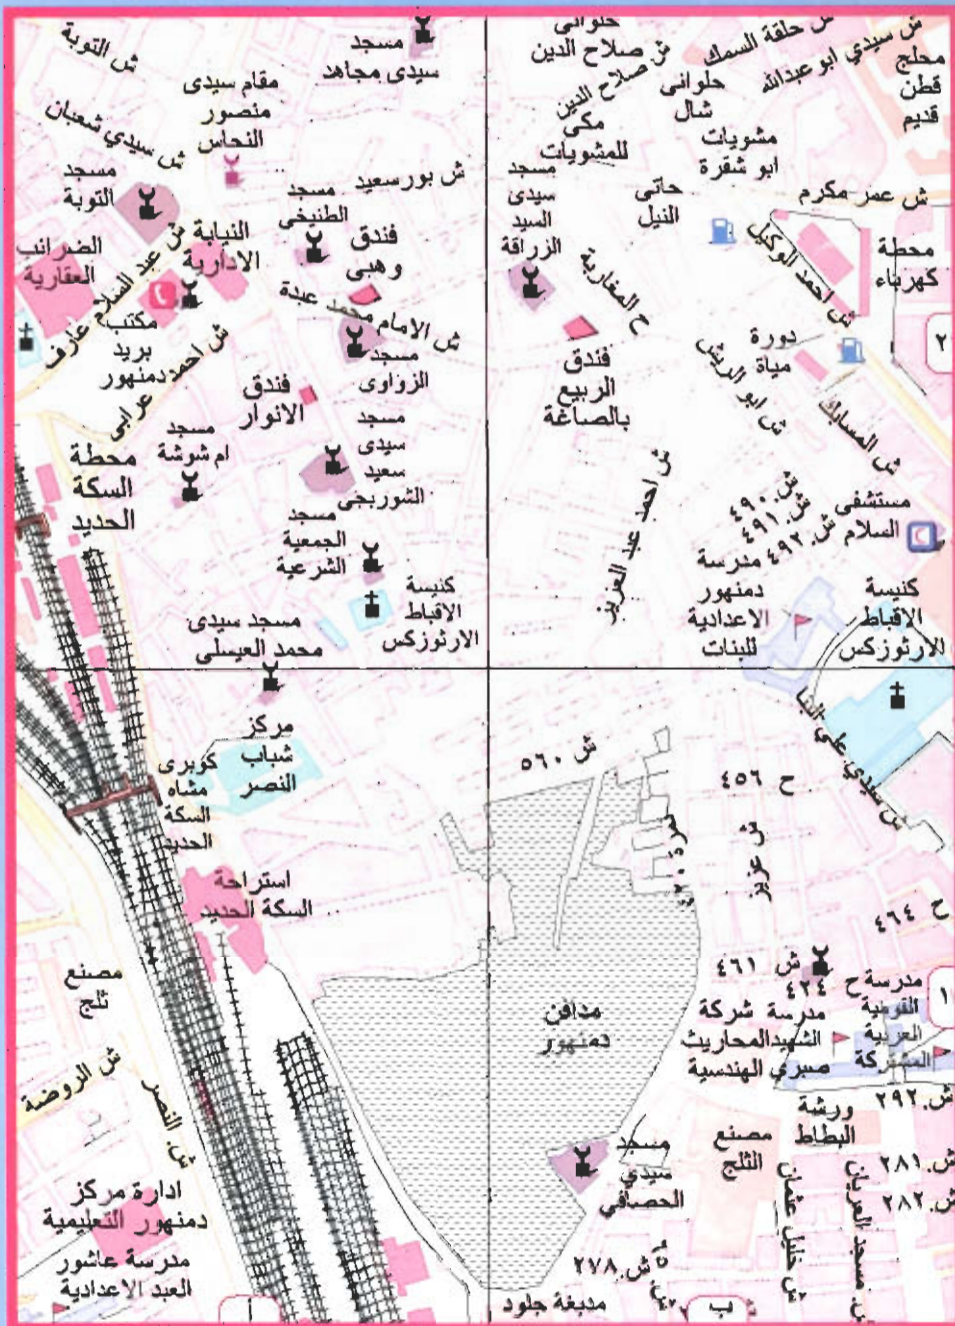

ش. حلقه السمك

١٢

كوبرى ابو الريش