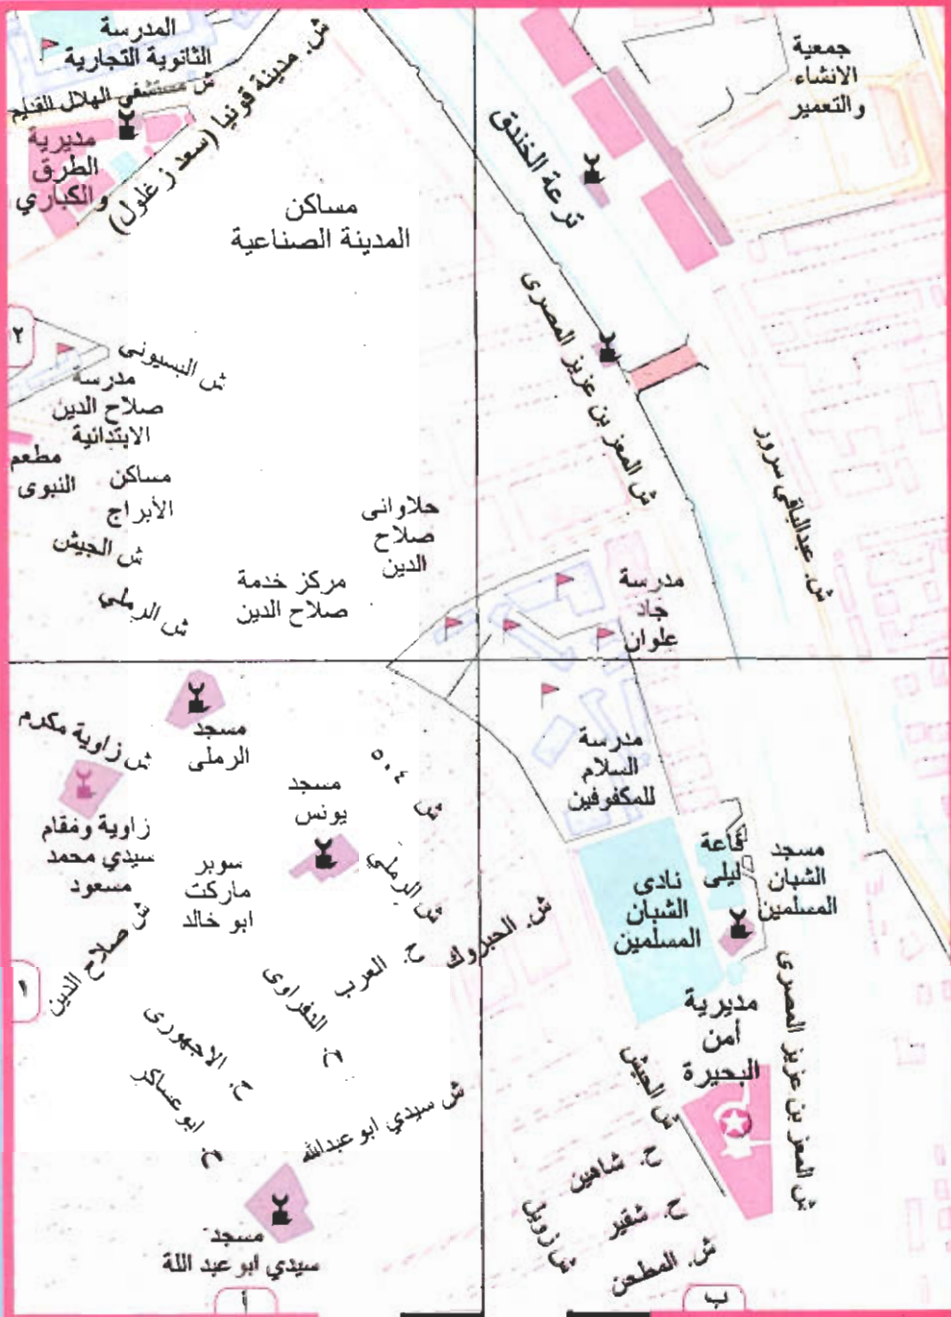

مديرية الثقافة

١١

محكمة دمنهور - دار الأوبرا

١٠

مستشفى دار السلام

١٦

كوبرى ابو الريش