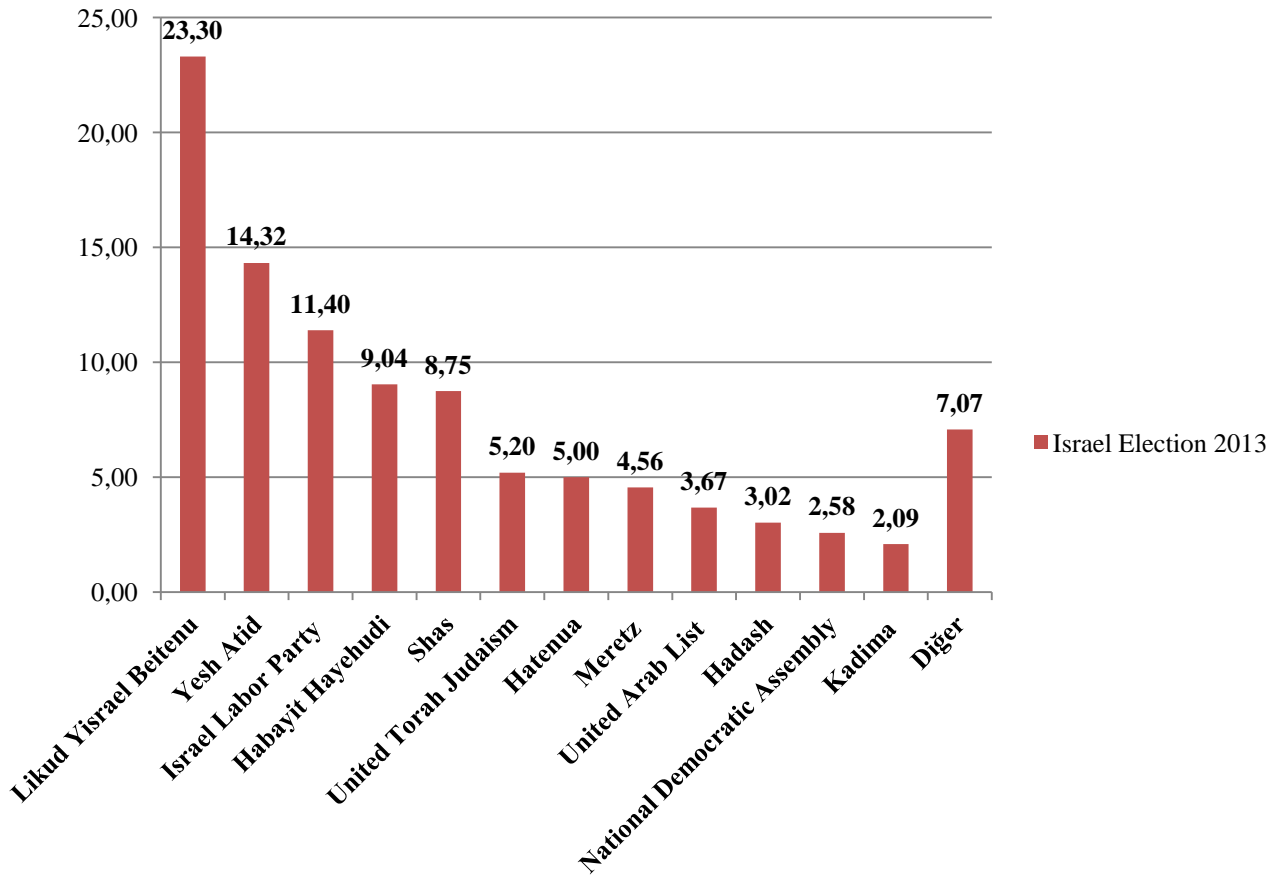

Israel Election 2013 / %