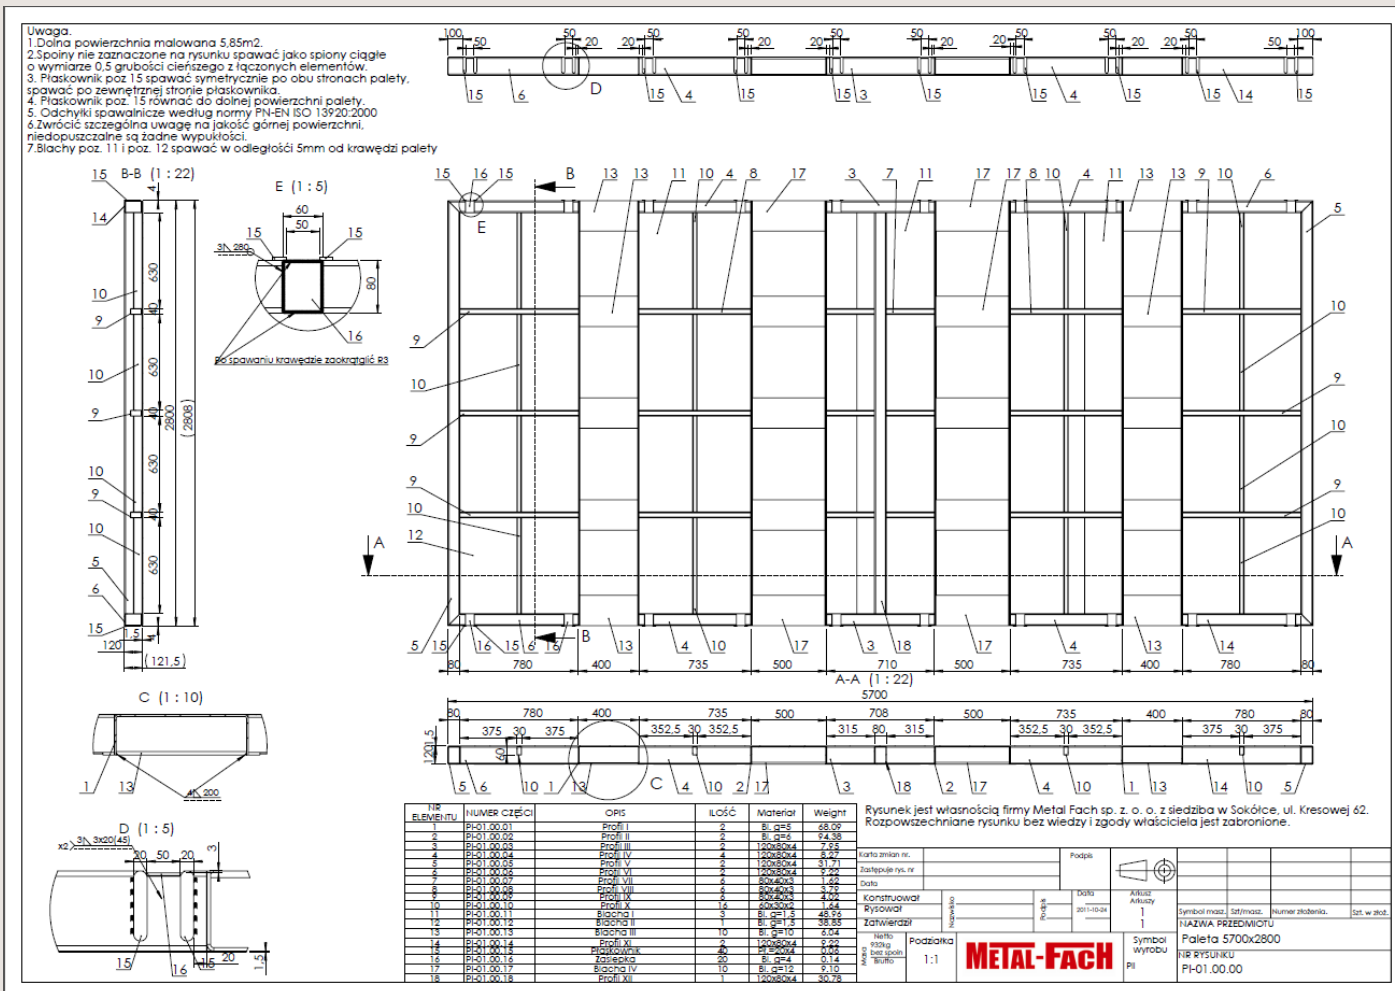

Palety transportowe

Transport pallets

Транспортные поддоны

2011 – 2012

2011 - 2012

2011 - 2012

FERABOLI – model ENTRY

Prasy belujące