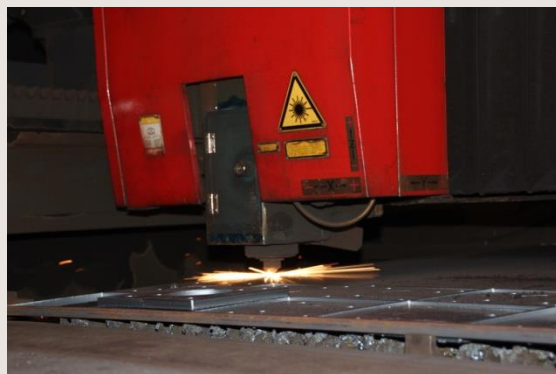

Lasery

Lasers

Лазеры

Metal-Fach posiada obrabiarki laserowe 3D do obróbki profili i rur: 2 lasery 3D do rur i profili, 4 lasery do blach, 2 plazmy do blach i profili.

Metal-Fach also has 3D laser machining centres for processing of sections and pipes: 2 lasers 3D to pipes and profiles, 4 lasers to metal sheets, 2 plasmas to metal sheets and profiles.

"Metal-Fach" имеет станки для трехмерной лазерной обработки (3D) профилей и труб: 2 лазеры 3Д к трубам и профилям, 4 лазеры к жель, 2 плазма к жель и профилям.

Metal-Fach produkcja

Metal-Fach production