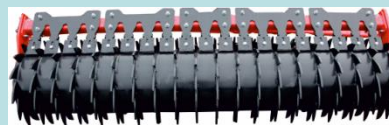

3,0 m

U741

3,0 m

U818

3,0 m

U803

4,2 m

Wał rurowy
Tubular roller
Трубчатый вал