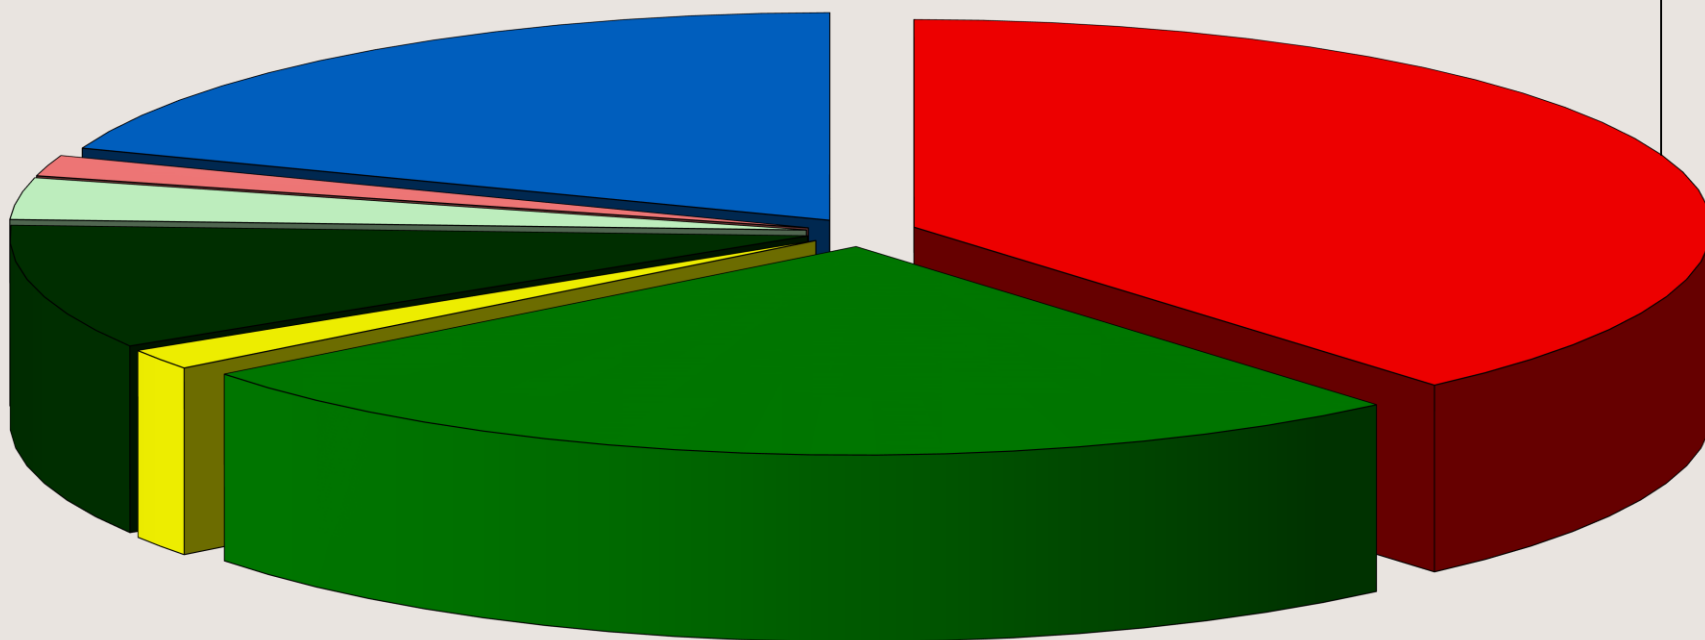

Owijarki bel

Bale wrappers

Обмотчики рулонов

Lider od 2010 roku
7 lat od uruchomienia
produkcji

Leader from 2010 year
7 years from the production
time

Лидер с 2010 года
7 лет с момента
производства

METAL-FACH

39%