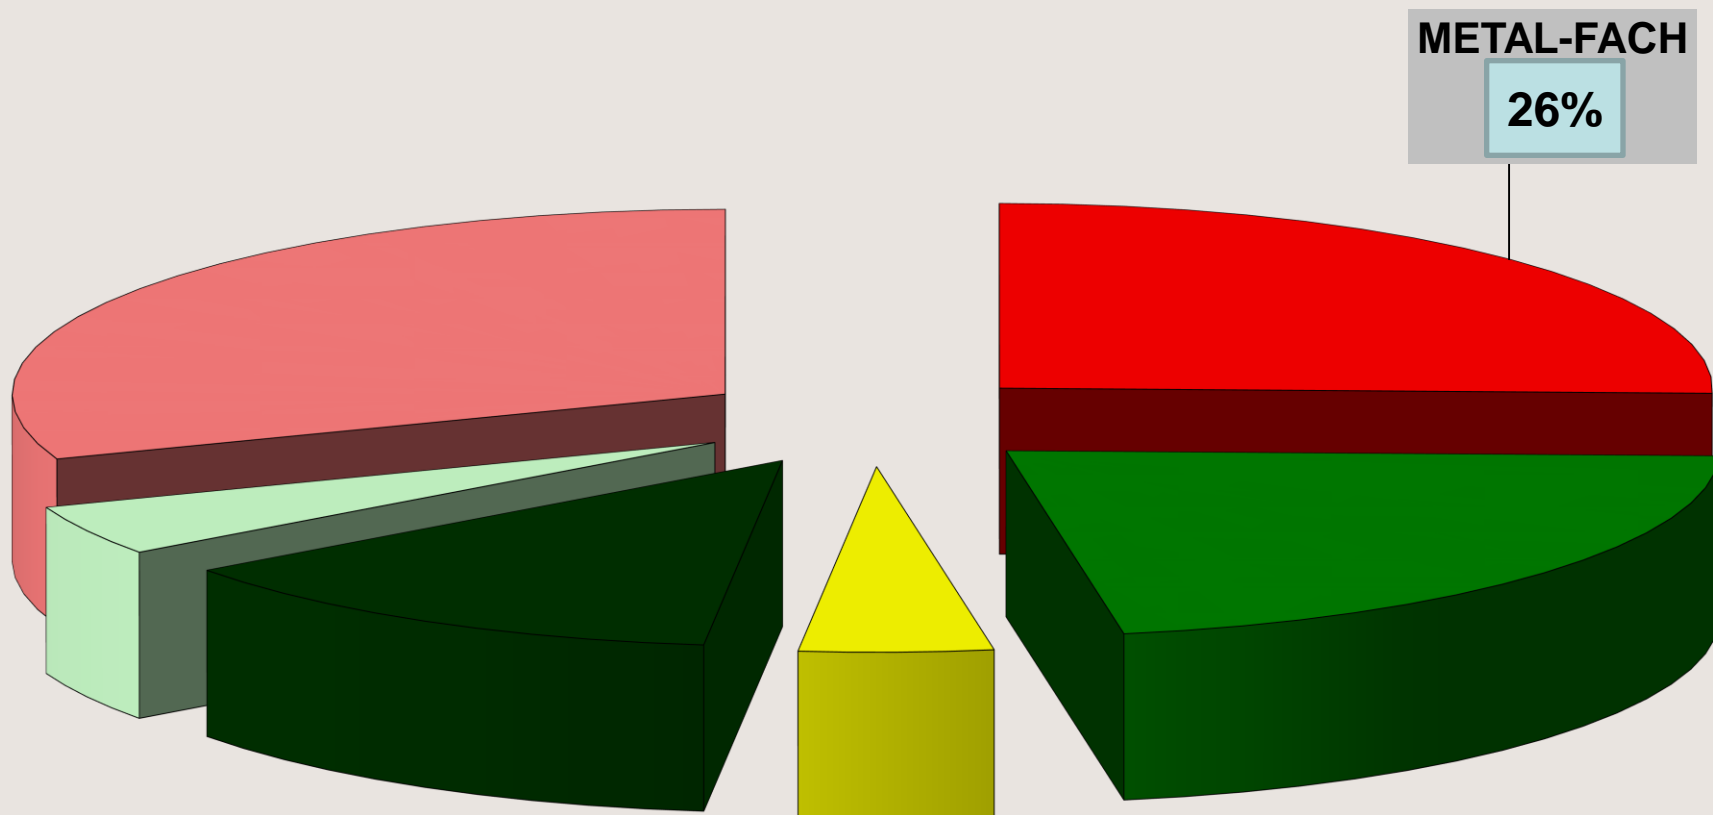

Rozrzutniki obornika

Manure spreaders

Разбрасыватели

Lider od 2012 roku
3 lata od uruchomienia
produkcji

Leader from 2012 year
3 years from the production
time

Лидер с 2012 года
3 лет с момента
производства