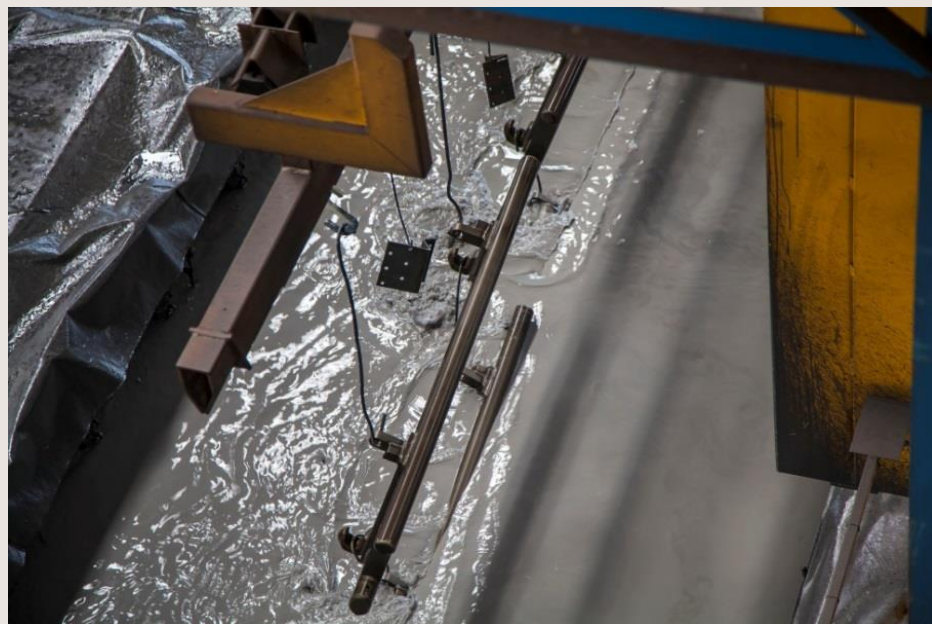

Metal-Fach produkcja

Metal-Fach production

Metal-Fach производство

Malarnia – metoda mokra

Paint shop -

Малярный цех -