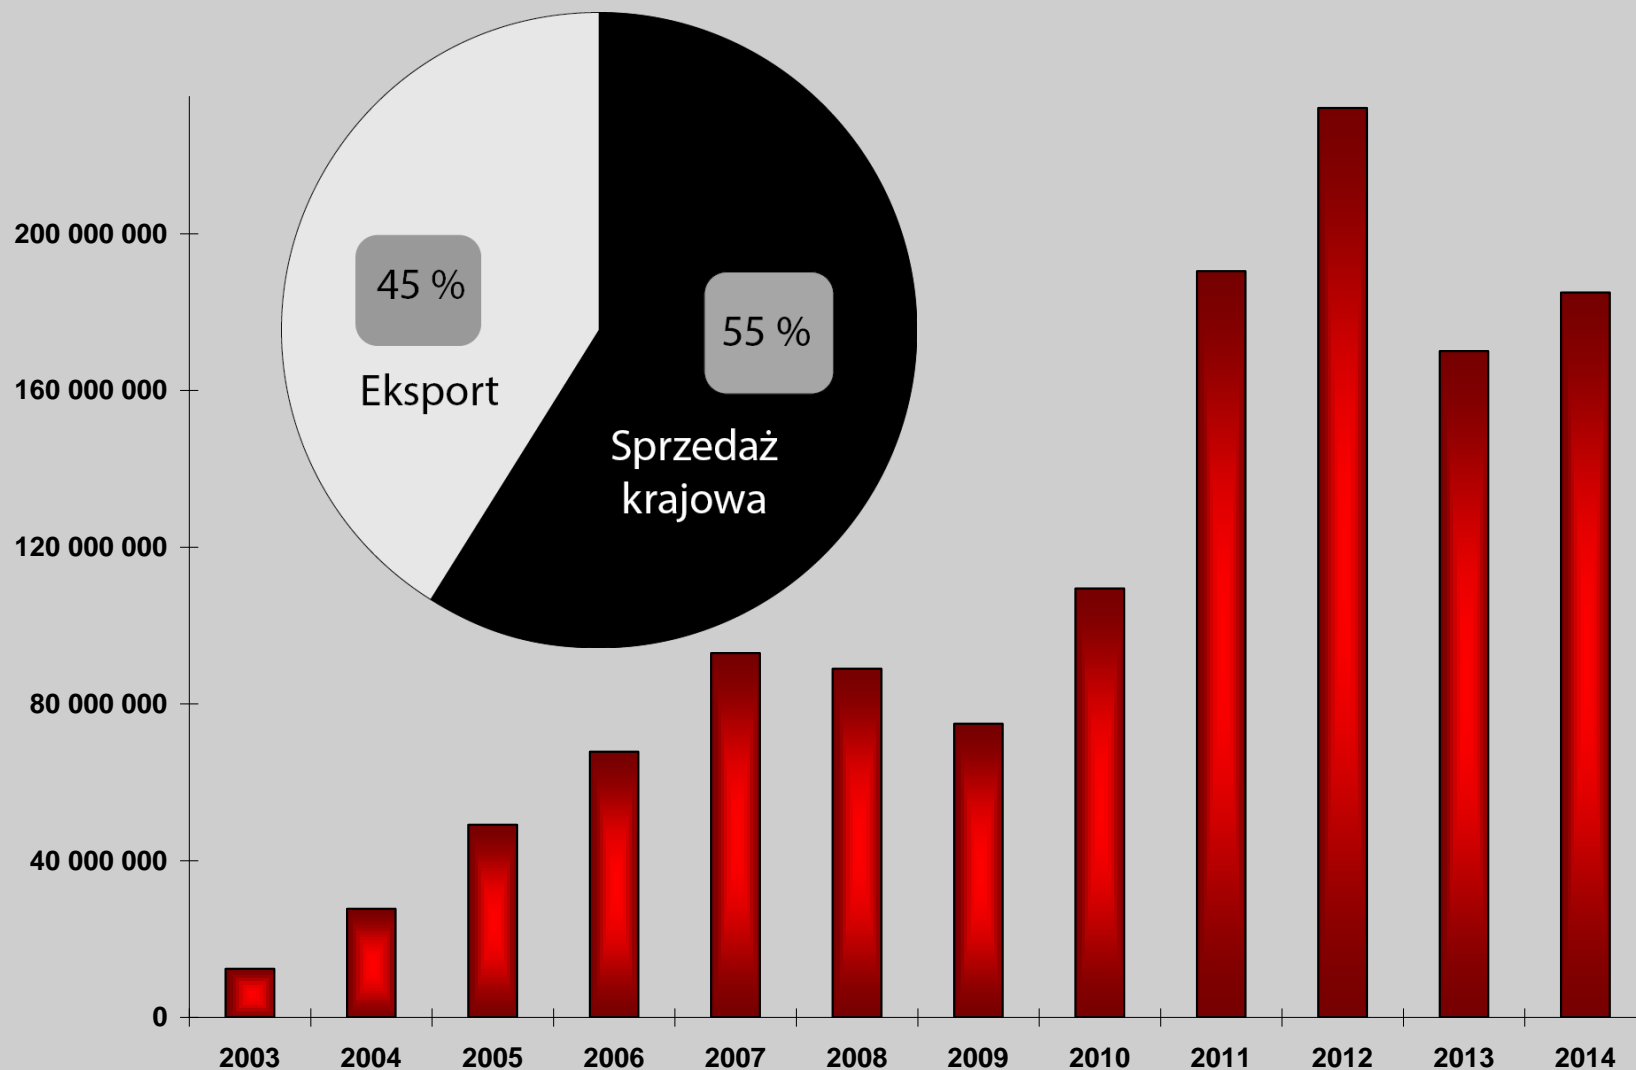

2010 – start-up of
semitrailers „NOVA”

2010 - начатие
производства
полуприцепов „NOVA”

Dywersyfikacja produkcji

Diversification of production

Диверсификация
производства

2013 – powstanie spółki
Kazakhstan

2013 – formation of the
company Kazakhstan

2013 - возникновение
компании
Казakhstan

Export na rynki wschodnie

Export to eastern markets

Экспорт в восточные рынки

Metal-Fach obecnie

Metal-Fach today

Мetal-Fach сегодня

Powierzchnia: 16,5ha/4,3ha hal

Area: 16,5ha/4,3ha of halls

Поверхность:
16,5ha/4,3ha залов

Metal-Fach - potencjał

Metal-Fach - potential

Metal-Fach - потенциал

Zatrudnienie: 770 osób

Employment: 770 of persons

Работа: 770 лиц