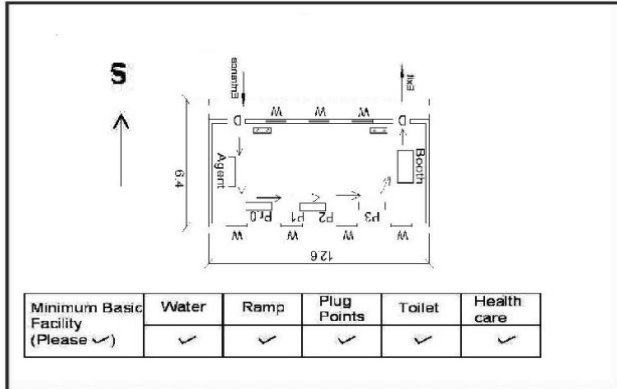

CAD DRAWING

LEFT SIDE VIEW

RIGHT SIDE VIEW

KEY MAP

47-வாணியம்பாடி சட்டமன்ற தொகுதி

பாக்கம் எண் 214

வாக்காளர் பட்டியல் - 2015

தொடர்ச்சி...