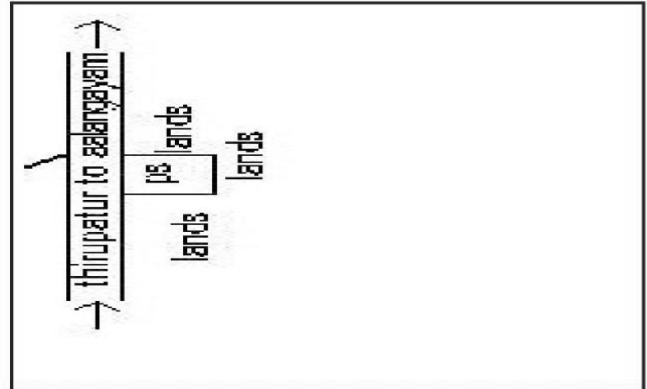

CAD DRAWING

LEFT SIDE VIEW

RIGHT SIDE VIEW

KEY MAP

47-வாணியம்பாடி சட்டமன்ற தொகுதி

பாக்கம் எண் 214

வாக்காளர் பட்டியல் - 2015

தொடர்ச்சி...