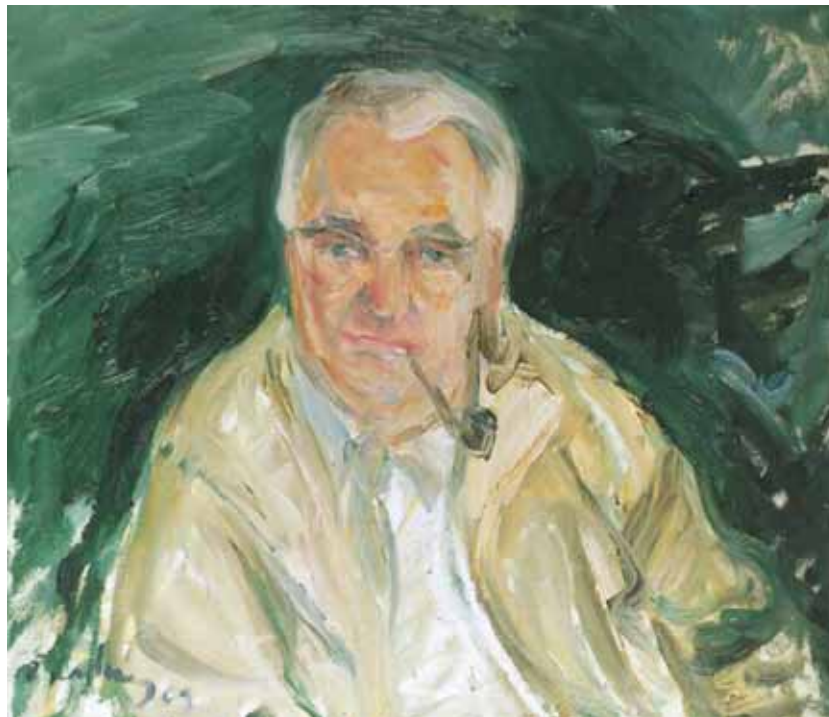

## Willy Krapoth

Bildnis

## **Roland Ladewig**

Bildnis

**Gustav Rudolf Sellner**

1905 Traunstein - 1990 Burgberg/Königsfeld

Berlin

1969

Öl auf Leinwand

65 x 74 cm

signiert und datiert u.r.: R. Ladewig 69

Inv.-Nr. 42082

Spiegelbildliche Kopie eines Gemäldes von  
**Nicolas Lancret**  
1690 Paris - 1745 das.

Rollenportrait  
**Marie Camargo**  
1710 Brüssel - 1770 Paris  
"La Camargo dansant"

19. Jahrhundert  
Öl auf Leinwand  
62 x 73 cm

Inv.-Nr. 5368

Spiegelbildliche Kopie eines Gemäldes von  
**Nicolas de Largillière**

1656 Paris - 1746 das.

Rollenportrait

**Marie-Anne de Châteauneuf**

1668 - 1740