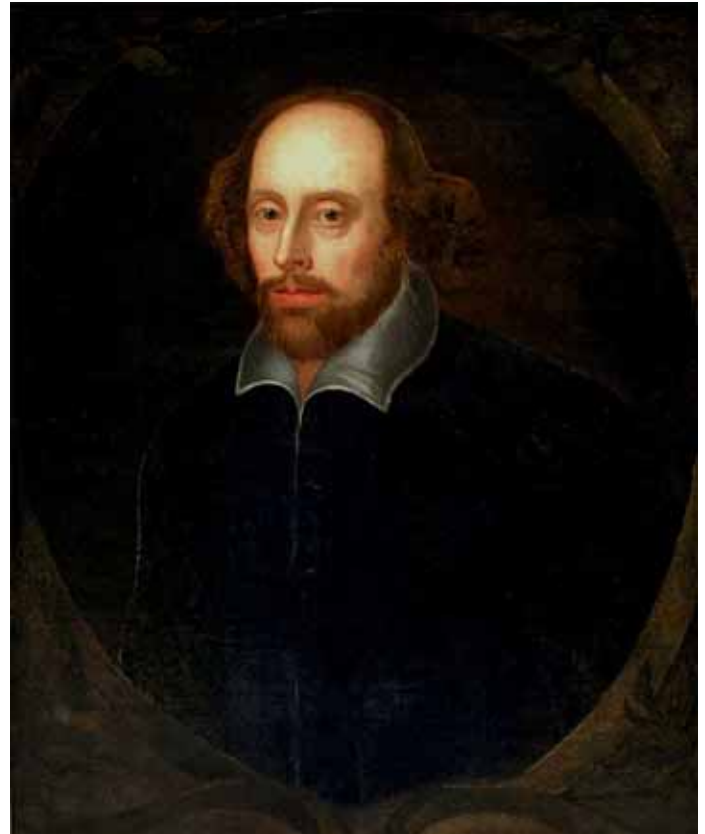

Kopie nach einem Gemälde von
Richard Burbage
1567 (?) - 1619 London

Bildnis
William Shakespeare
1564 Stratford-on-Avon - 1616 das.

19. Jahrhundert
Öl auf Leinwand, doubliert
75,5 x 62,5 cm

Inv.-Nr. 11146