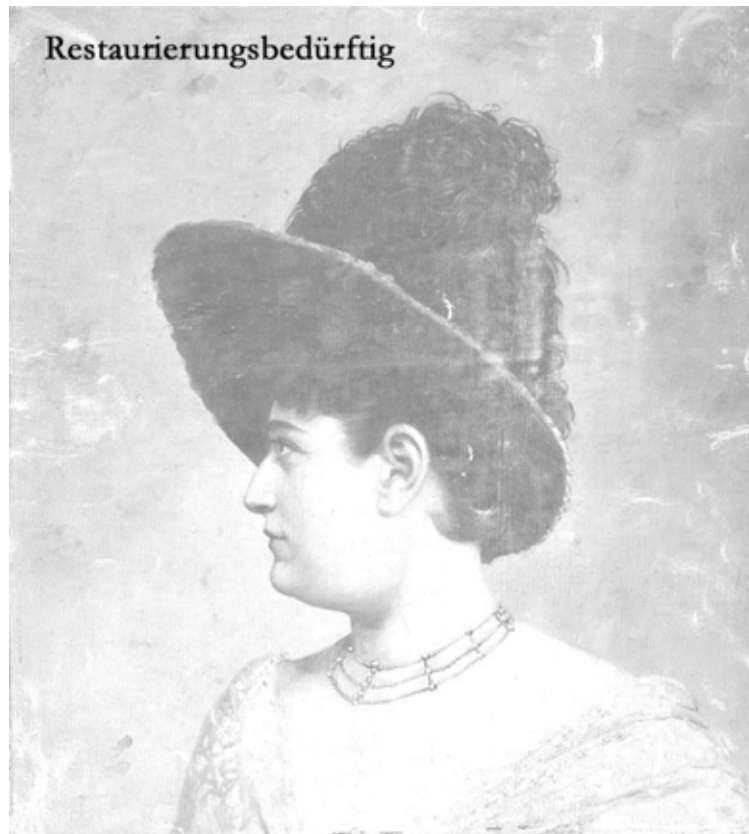

Rollenportrait

**Antonie Link**

1855 Budapest -1931 Wien

Wien

um 1890

Öl auf Leinwand

59,5 x 54 cm

Inv.-Nr. 4650