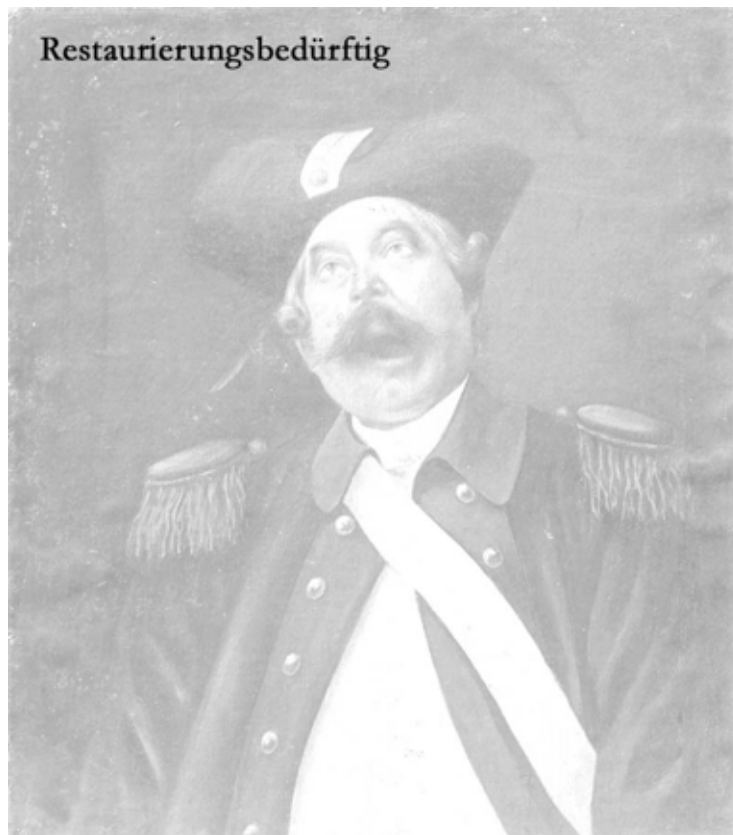

Wien

um 1890

Öl auf Leinwand (auf Holzplatte)

59 x 51,5 cm

Inv.-Nr. 4655

**Anonym**

Bildnis

**Karl Meixner**