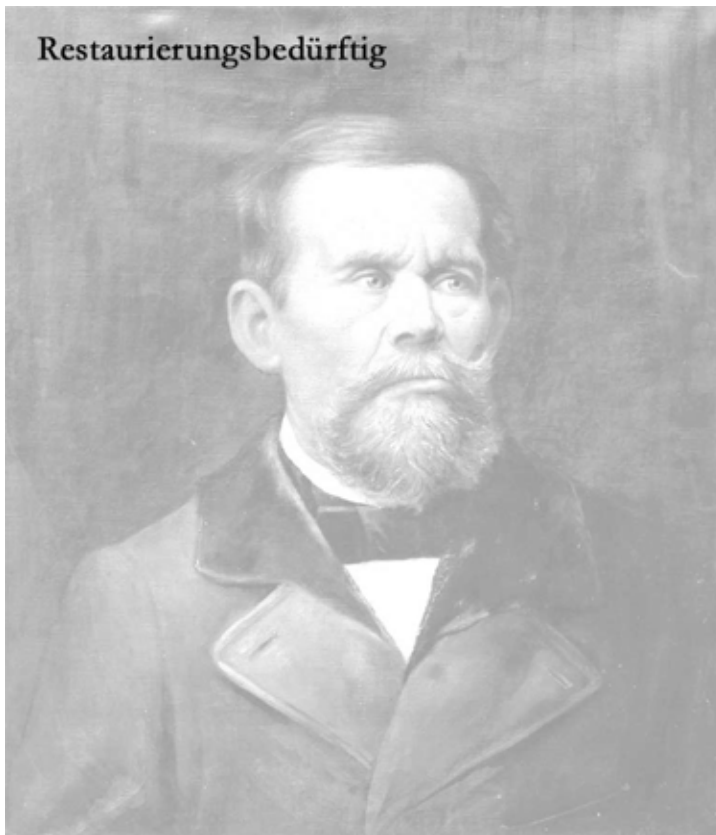

Anonym

Bildnis

Heinrich Laube

1806 Sprottau - 1884 Wien

Wien

um 1890

Öl auf Leinwand

58 x 51 cm

Inv.-Nr. 4159

Restaurierungsbedürftig