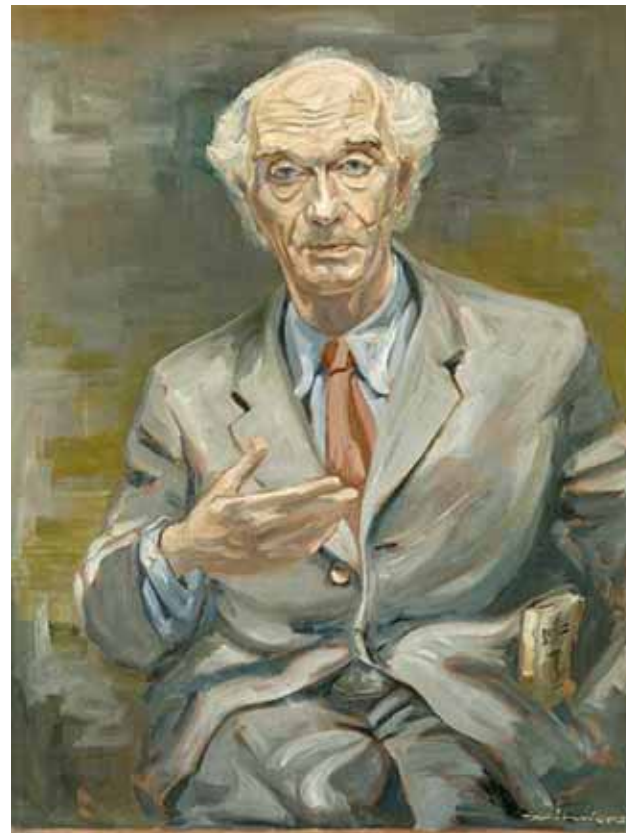

## **Paul Mederow**

1887 Stralsund - 1974 Maggiore

1951

Öl auf Leinwand

87 x 67 cm

signiert und datiert u.r.: Prätorius 1951

Inv.-Nr. 41203

## **Carl Probst**

1854 Wien - 1924 das.

Bildnis