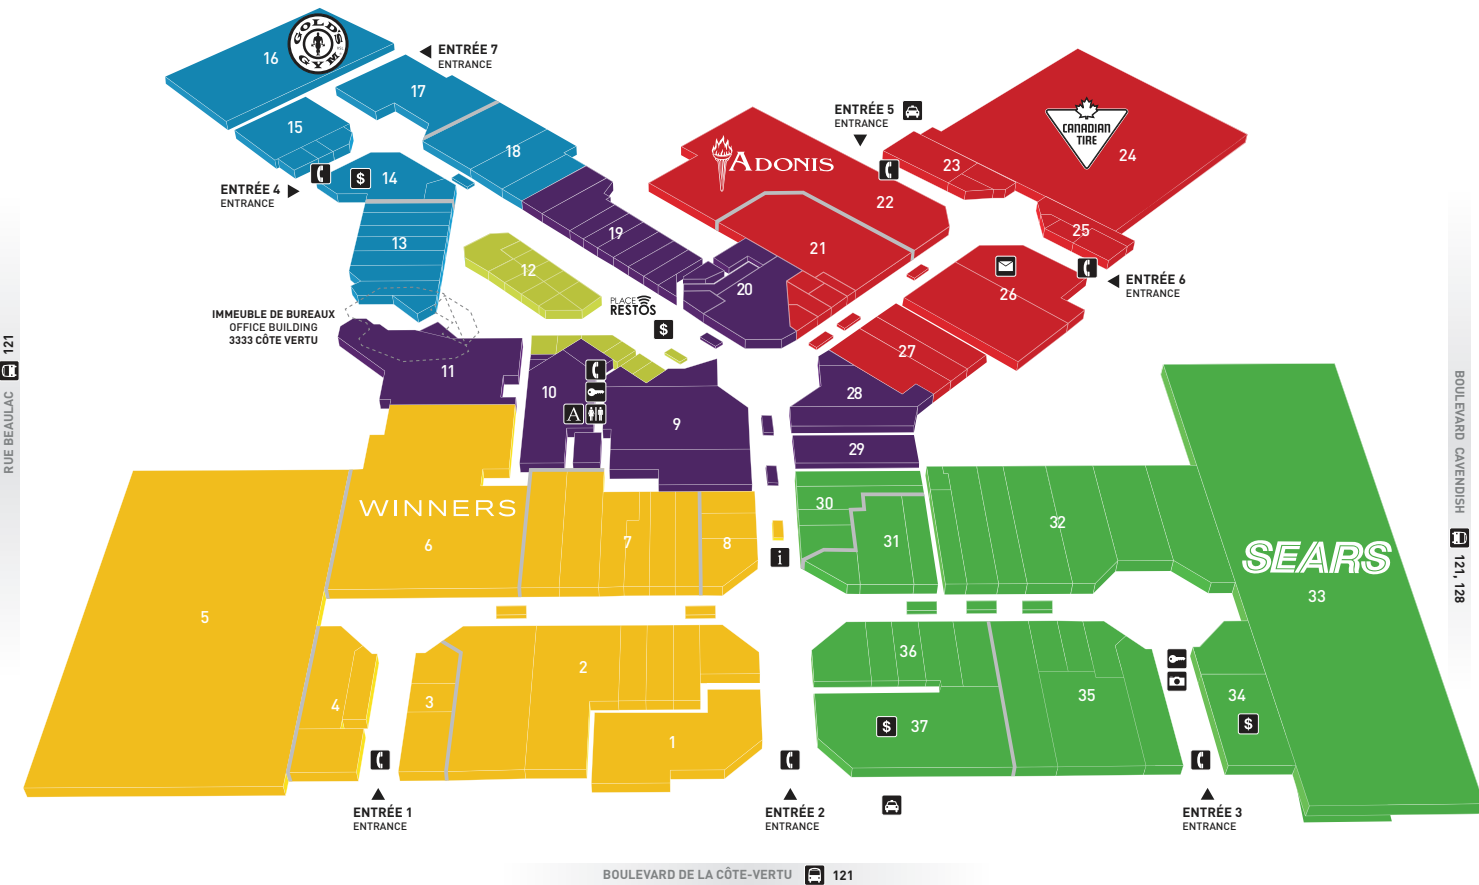

PLACE VERTU

- A** ADMINISTRATION
- i** INFORMATION
- S** SÉCURITÉ
SECURITY
- 🔑** CASIER
LOCKERS

- ▶** ENTRÉE
ENTRANCE
- ✉** BUREAU DE POSTE
POST OFFICE
- \$** GUICHET AUTOMATIQUE
AUTOMATED TELLER MACHINE
- 📷** MACHINE À PHOTOS
PHOTO MACHINE

- ☎** TÉLÉPHONE
TELEPHONE
- 🚻** TOILETTES PUBLIQUES /
SALLE D'ALLAITEMENT
PUBLIC WASHROOMS / BREASTFEEDING ROOM
- 🚗** TAXI
- 🚌** AUTOBUS
BUS

**ALLURE AU FÉMININ
WOMEN'S FASHION**

Ardène	7	667-3382 #248
c'est elle	19	507-3553
Dynamite / Garage Entrepôt	20	335-2425
HKR Collections	35	336-8484
Lace	36	336-6377
Laura / Laura Petites / Laura Plus / Entrepôt	9	337-1950
La Vie en Rose	9	331-2069
Le Château	29	332-5431
Next	31	337-4211
Reitmans	31	334-6317
Sirens	17	335-7555
Smart Set	30	332-6507
Stéphanel	35	336-1400
Suzy Shier	27	339-9887

**GRANDS MAGASINS
DEPARTMENT STORES**

Canadian Tire	24	337-4862
Sears	33	335-7770
Winners	6	334-6222

**ARTICLES DE MAISON ET OBJETS DÉCO
HOME FURNISHINGS**

Artistica	32	364-6090
Centre du Rasoir	20	334-7140
Dollarama	11	333-0264
Empire Linen	32	ouverture bientôt
Stokes	27	331-7594
Tapis Mondial	32	832-0000