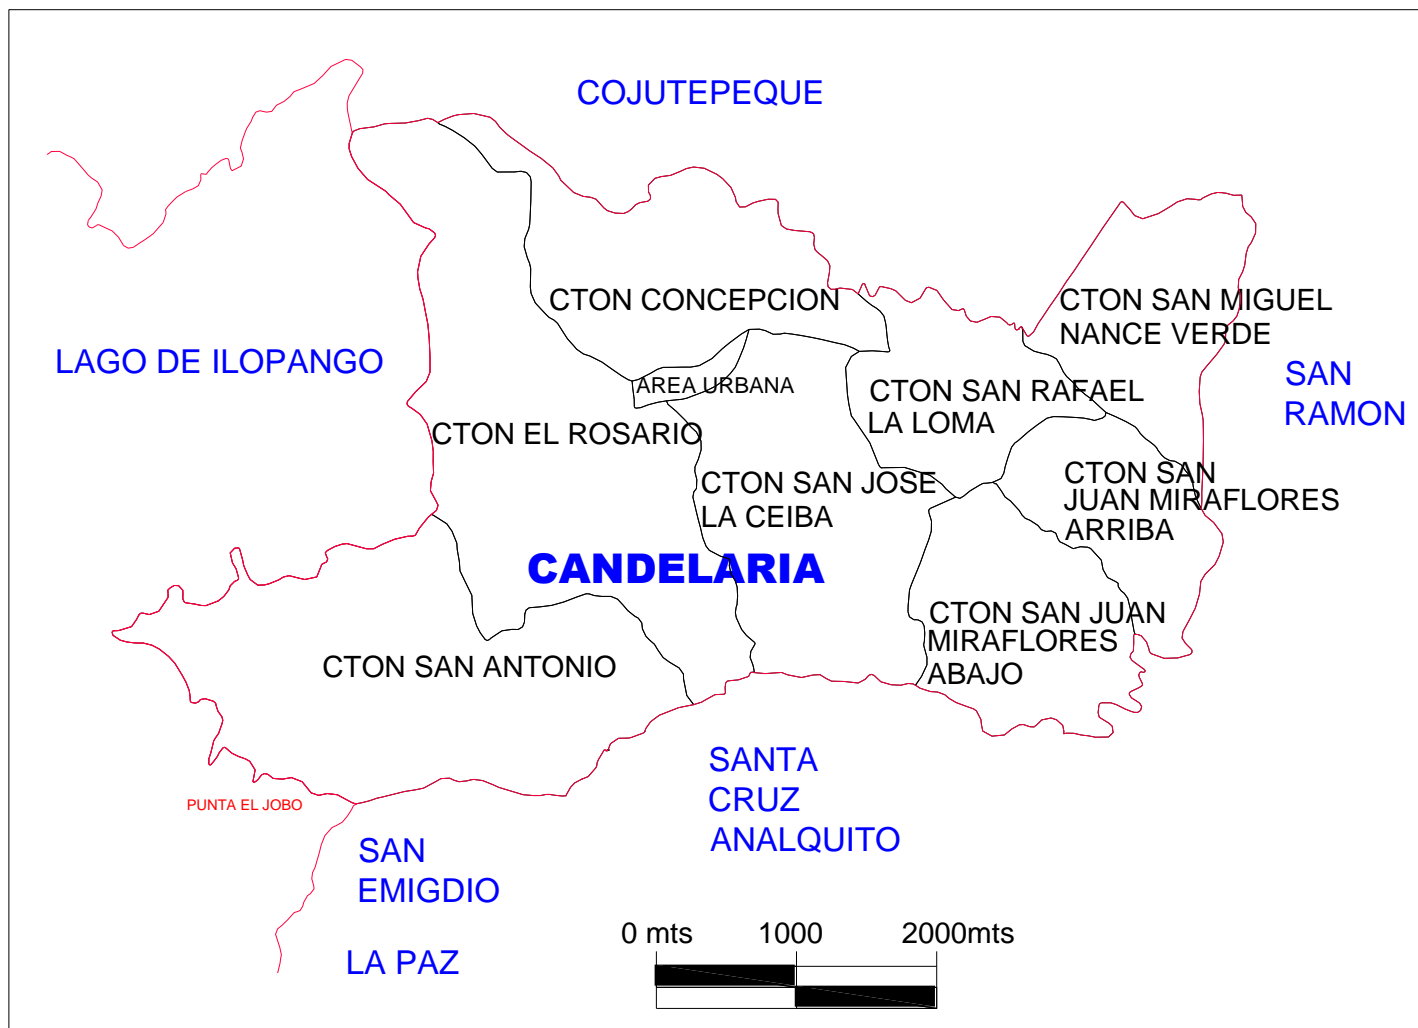

CANTONES DE LOS MUNICIPIOS DE CUSCATLÁN

5-1. CANDELARIA

5.1. CANDELARIA

Concepción

El Rosario

San Antonio

San José La Ceiba

San Juan Miraflores Abajo

San Juan Miraflores Arriba

San Miguel Nance Verde

San Rafael La Loma

5-2. COJUTEPEQUE

5.2. COJUTEPEQUE

Cujuapa

El Carrizal

Jiñuco

La Palma

Los Naranjos

Ojo de Agua

5-3. EL CARMEN

5.3. EL CARMEN
Candelaria
Concepción
El Carmen
La Paz
San Antonio
San Sebastián
Santa Lucía

5-4. EL ROSARIO

5.4. EL ROSARIO
El Amatillo
El Calvario
San Martín
Veracruz

0 mts 1000 2000mts

5-8. SAN CRISTOBAL

5.8. SAN CRISTOBAL

La Virgen

San Antonio

San Francisco

San José

Santa Cruz