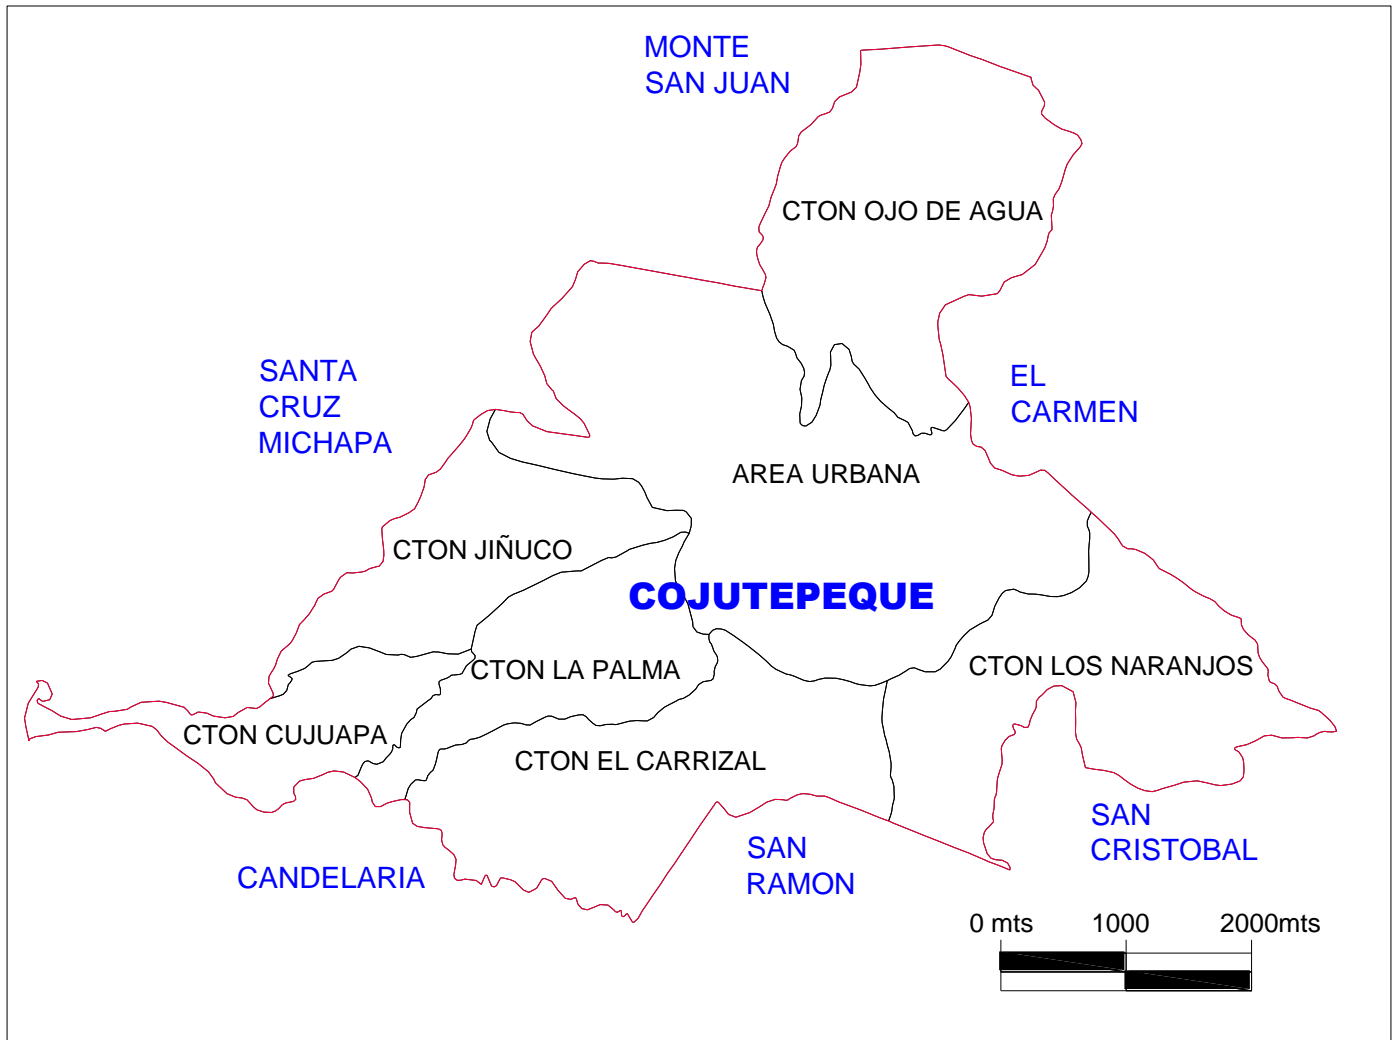

CANTONES DE LOS MUNICIPIOS DE CUSCATLÁN

5-1. CANDELARIA

5.1. CANDELARIA

Concepción

El Rosario

San Antonio

San José La Ceiba

San Juan Miraflores Abajo

San Juan Miraflores Arriba

San Miguel Nance Verde

San Rafael La Loma

5-2. COJUTEPEQUE

5.2. COJUTEPEQUE

Cujuapa

El Carrizal

Jiñuco

La Palma

Los Naranjos

Ojo de Agua

5-3. EL CARMEN

5.3. EL CARMEN
Candelaria
Concepción
El Carmen
La Paz
San Antonio
San Sebastián
Santa Lucía

5-4. EL ROSARIO

5.4. EL ROSARIO
El Amatillo
El Calvario
San Martín
Veracruz

5.12. SAN RAMÓN

San Agustín

San Pablo

San Pedro

Santa Isabel

COJUTEPEQUE

CANDELARIA

SAN RAMON