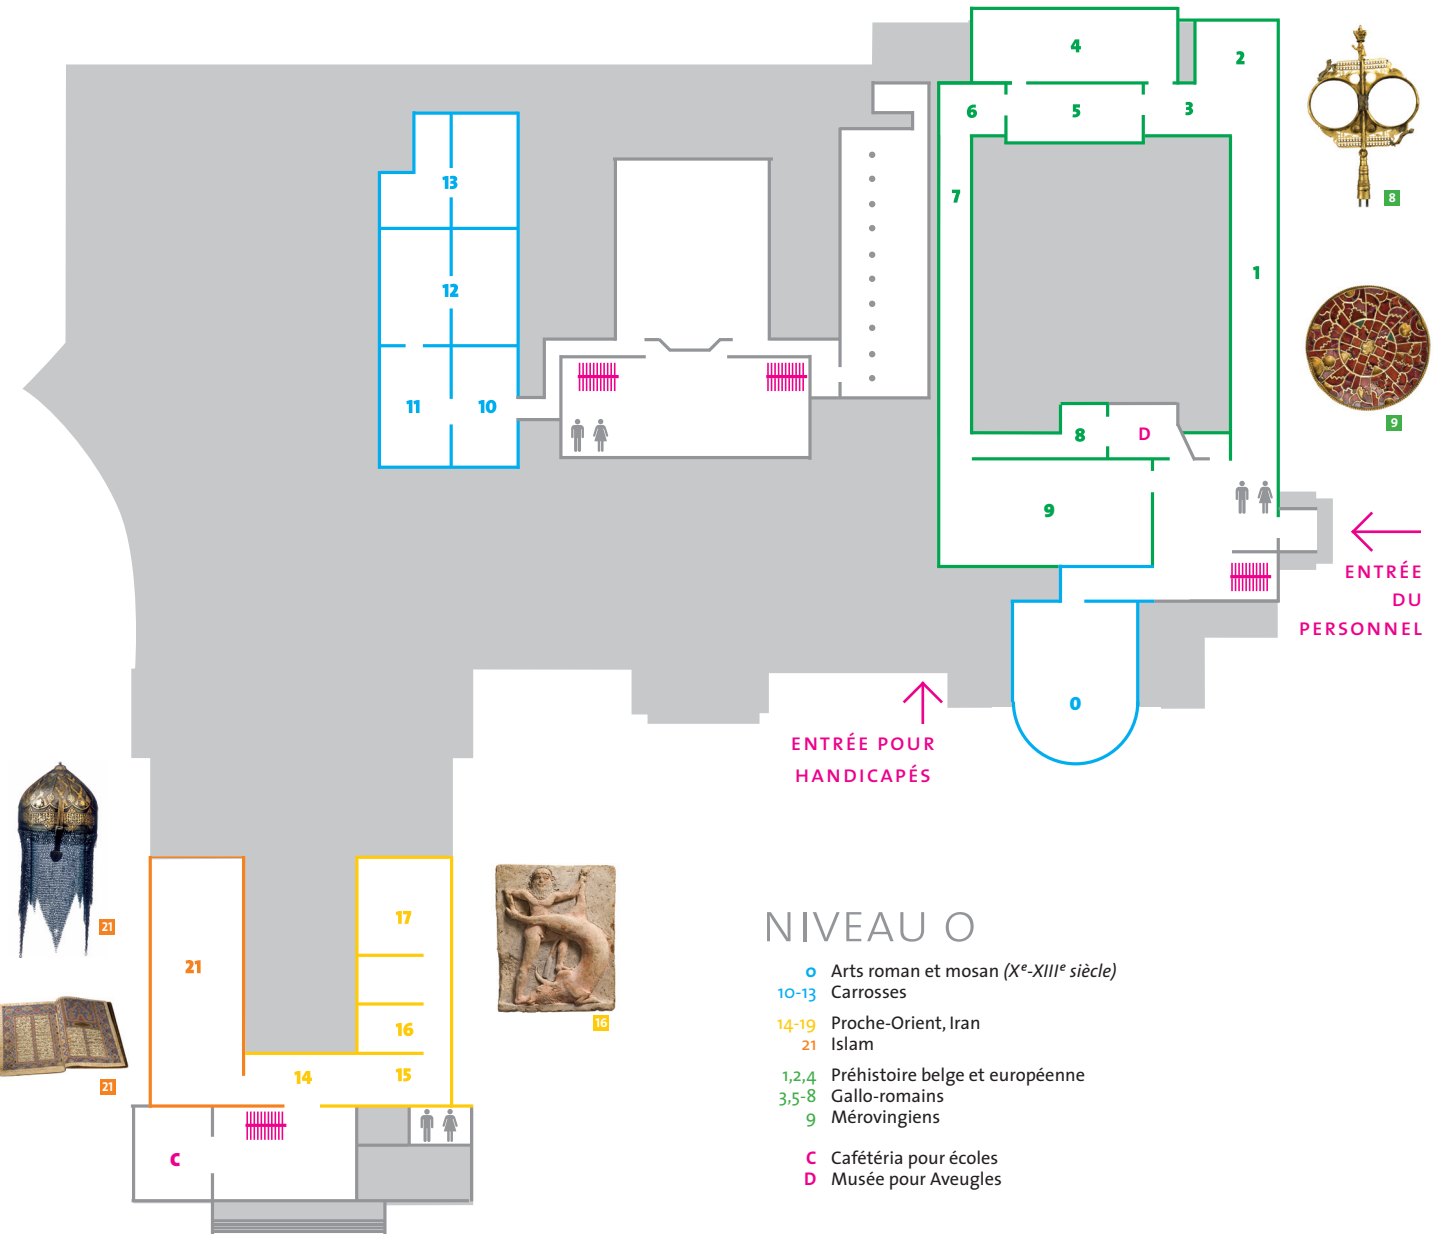

NIVEAU 1

- 23 Maquette de Rome
- 22-24 Grèce, Rome
- 25-36 Amérique précolombienne et ethnographique
- 37-41 Polynésie, Micronésie, île de Pâques
- 21 Islam
- A Museumshop
- B Restaurant
- 45-50 Arts européens (fin XVII^e-XVIII^e-XIX^e-XX^e siècles)
- 52 Musée du cœur (coll. Boyadjian)
- 54-70 Gothique, Renaissance, Baroque
- 71 Sculptures sur pierre - Cloître
- 72 Instruments de précision, Horlogerie
- 60,64,73 Dinanderie, Étains
- 74 Verreries anciennes
- 75 Photographie, Cinéma

NIVEAU 0

- o Arts roman et mosan (X^e-XIII^e siècle)
- 10-13 Carrosses
- 14-19 Proche-Orient, Iran
- 21 Islam
- 1,2,4 Préhistoire belge et européenne
- 3,5-8 Gallo-romains
- 9 Mérovingiens
- C Cafétéria pour écoles
- D Musée pour Aveugles