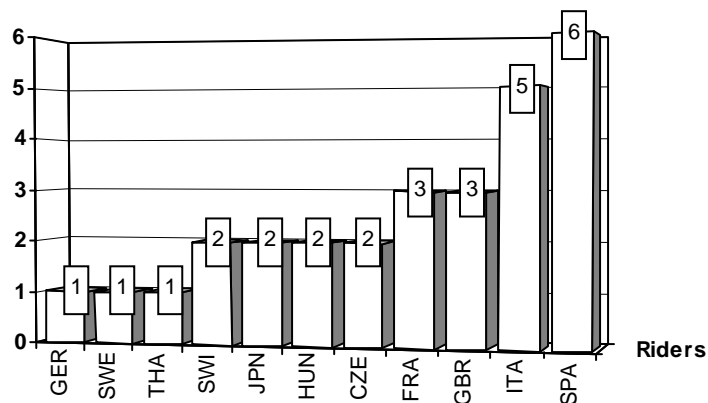

Computerised results and timing service provided by **TISSOT**

250cc

BRITISH GRAND PRIX

Entry List

		<i>Rider</i>	<i>Nation</i>	<i>Team</i>	<i>Motorcycle</i>
		4 AOYAMA Hiroshi	JPN	Scot Racing Team 250cc	HONDA
		6 DEBON Alex	SPA	Aeropuerto-Castello-Blusens	APRILIA
ri		7 PONS Axel	SPA	Pepe World Team	APRILIA
ri		8 CHESAUX Bastien	SWI	Racing Team Germany	HONDA
		10 TOTH Imre	HUN	Team Toth Aprilia	APRILIA
		11 NEMETH Balazs	HUN	Balatonring Team	APRILIA
		12 LUTHI Thomas	SWI	Emmi - Caffe Latte	APRILIA
		14 WILAIROT Rattthapark	THA	Thai Honda PTT SAG	HONDA
		15 LOCATELLI Roberto	ITA	Metis Gilera	GILERA
i		16 CLUZEL Jules	FRA	Matteoni Racing	APRILIA
i		17 ABRAHAM Karel	CZE	Cardion AB Motoracing	APRILIA
		19 BAUTISTA Alvaro	SPA	Mapfre Aspar Team	APRILIA
i		25 BALDOLINI Alex	ITA	WTR San Marino Team	APRILIA
r		35 DE ROSA Raffaele	ITA	Scot Racing Team 250cc	HONDA
		40 BARBERA Hector	SPA	Pepe World Team	APRILIA
ri		48 TOMIZAWA Shoya	JPN	CIP Moto - GP250	HONDA
i		52 PESEK Lukas	CZE	Auto Kelly - CP	APRILIA
		53 DEBISE Valentin	FRA	CIP Moto - GP250	HONDA
W		54 MARKHAM Toby	GBR	C&L Racing	APRILIA
		55 FAUBEL Hector	SPA	Honda SAG	HONDA
ri		56 <u>LEONOV Vladimir</u>	<u>RUS</u>	<u>Viessmann Kiefer Racing</u>	<u>APRILIA</u>
		58 SIMONCELLI Marco	ITA	Metis Gilera	GILERA
ri		63 DI MEGLIO Mike	FRA	Mapfre Aspar Team 250cc	APRILIA
W		64 MOSSEY Luke	GBR	Sabresport Grand Prix	APRILIA
W		67 HALEN Robin	SWE	Promotion Scandinavia AB	APRILIA
W		68 KENSHINGTON Alex	GBR	Dennis Trollope Racing	YAMAHA
		75 PASINI Mattia	ITA	Team Toth Aprilia	APRILIA
ri		77 RODRIGUEZ Aitor	SPA	Matteoni Racing	APRILIA
iR(56)		95 WALDMANN Ralf	GER	Viessmann Kiefer Racing	APRILIA