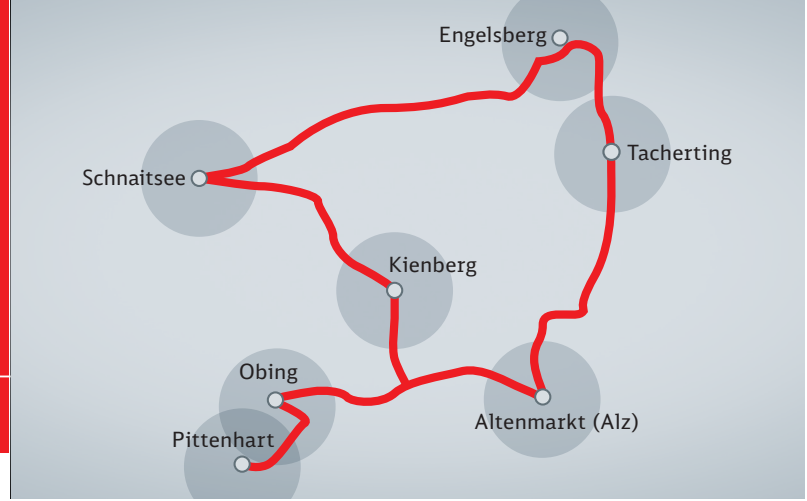

Vorteile Rufbus

An 365 Tagen im Jahr befördert der Rufbus seine Fahrgäste schnell, preiswert, komfortabel, individuell, bequem, sicher und flexibel. Ohne festen Fahrplan, ohne festen Linienweg, aber mit festgelegten Rufbus-Haltestellen.

Bestellungen immer mit mindestens zwei Stunden Vorlaufzeit.