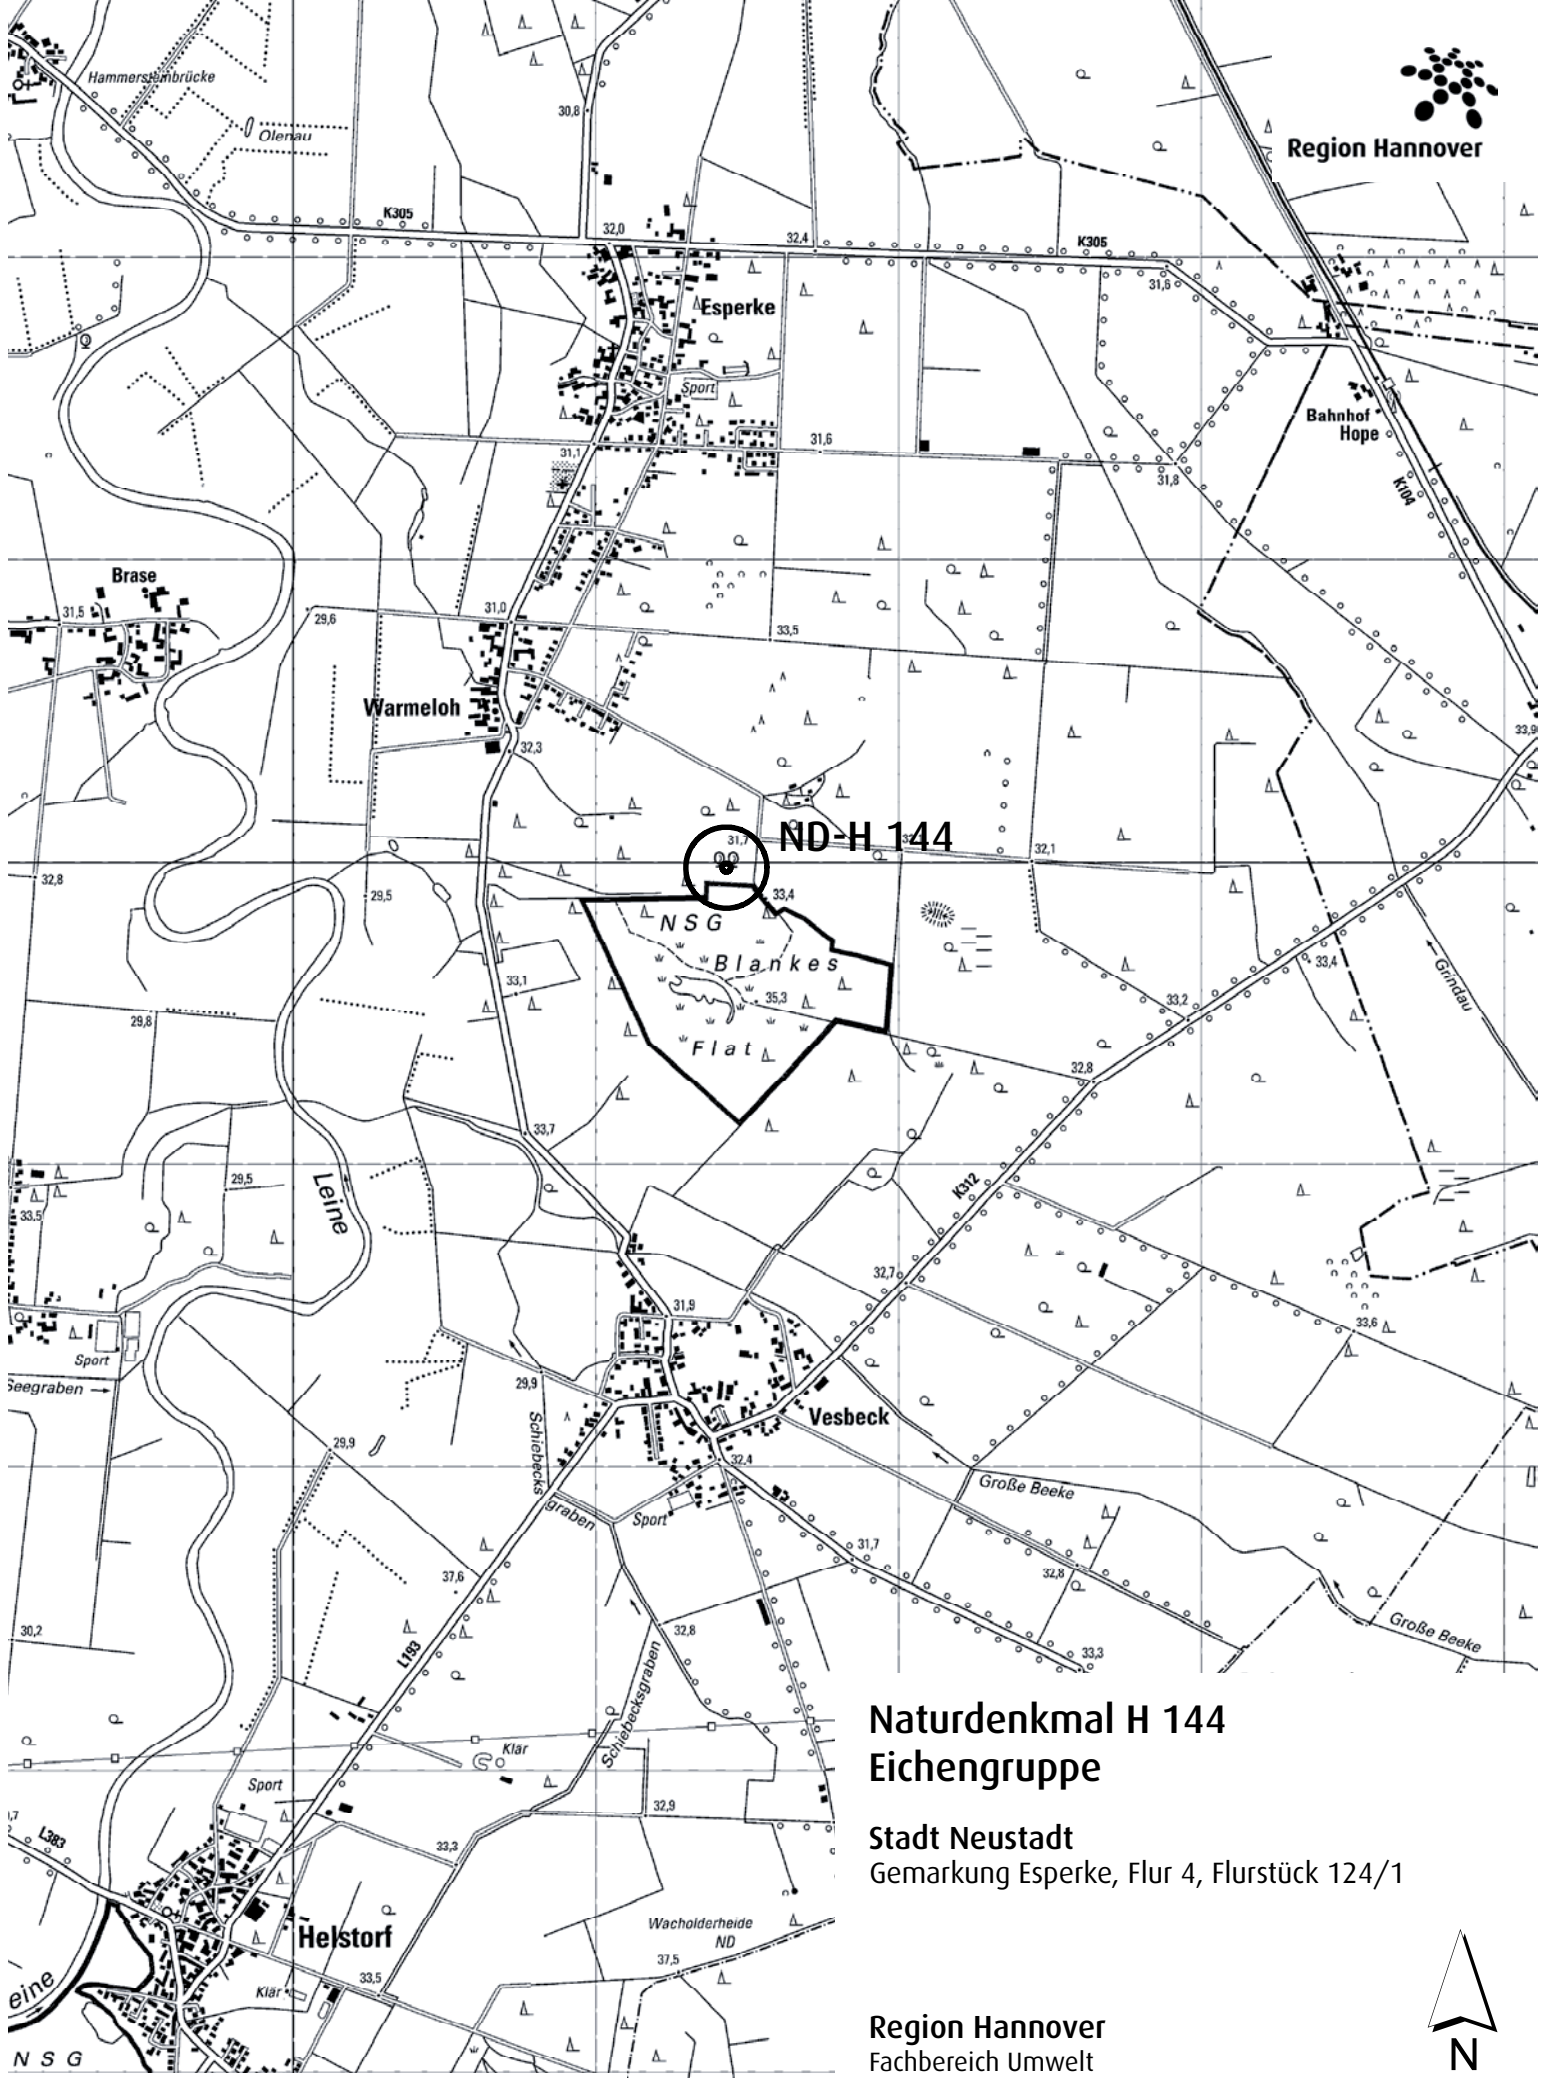

Region Hannover

Naturdenkmal H 144 Eichengruppe

Stadt Neustadt
Gemarkung Esperke, Flur 4, Flurstück 124/1

Region Hannover
Fachbereich Umwelt

Datum: Januar 2010

M. 1:25 000