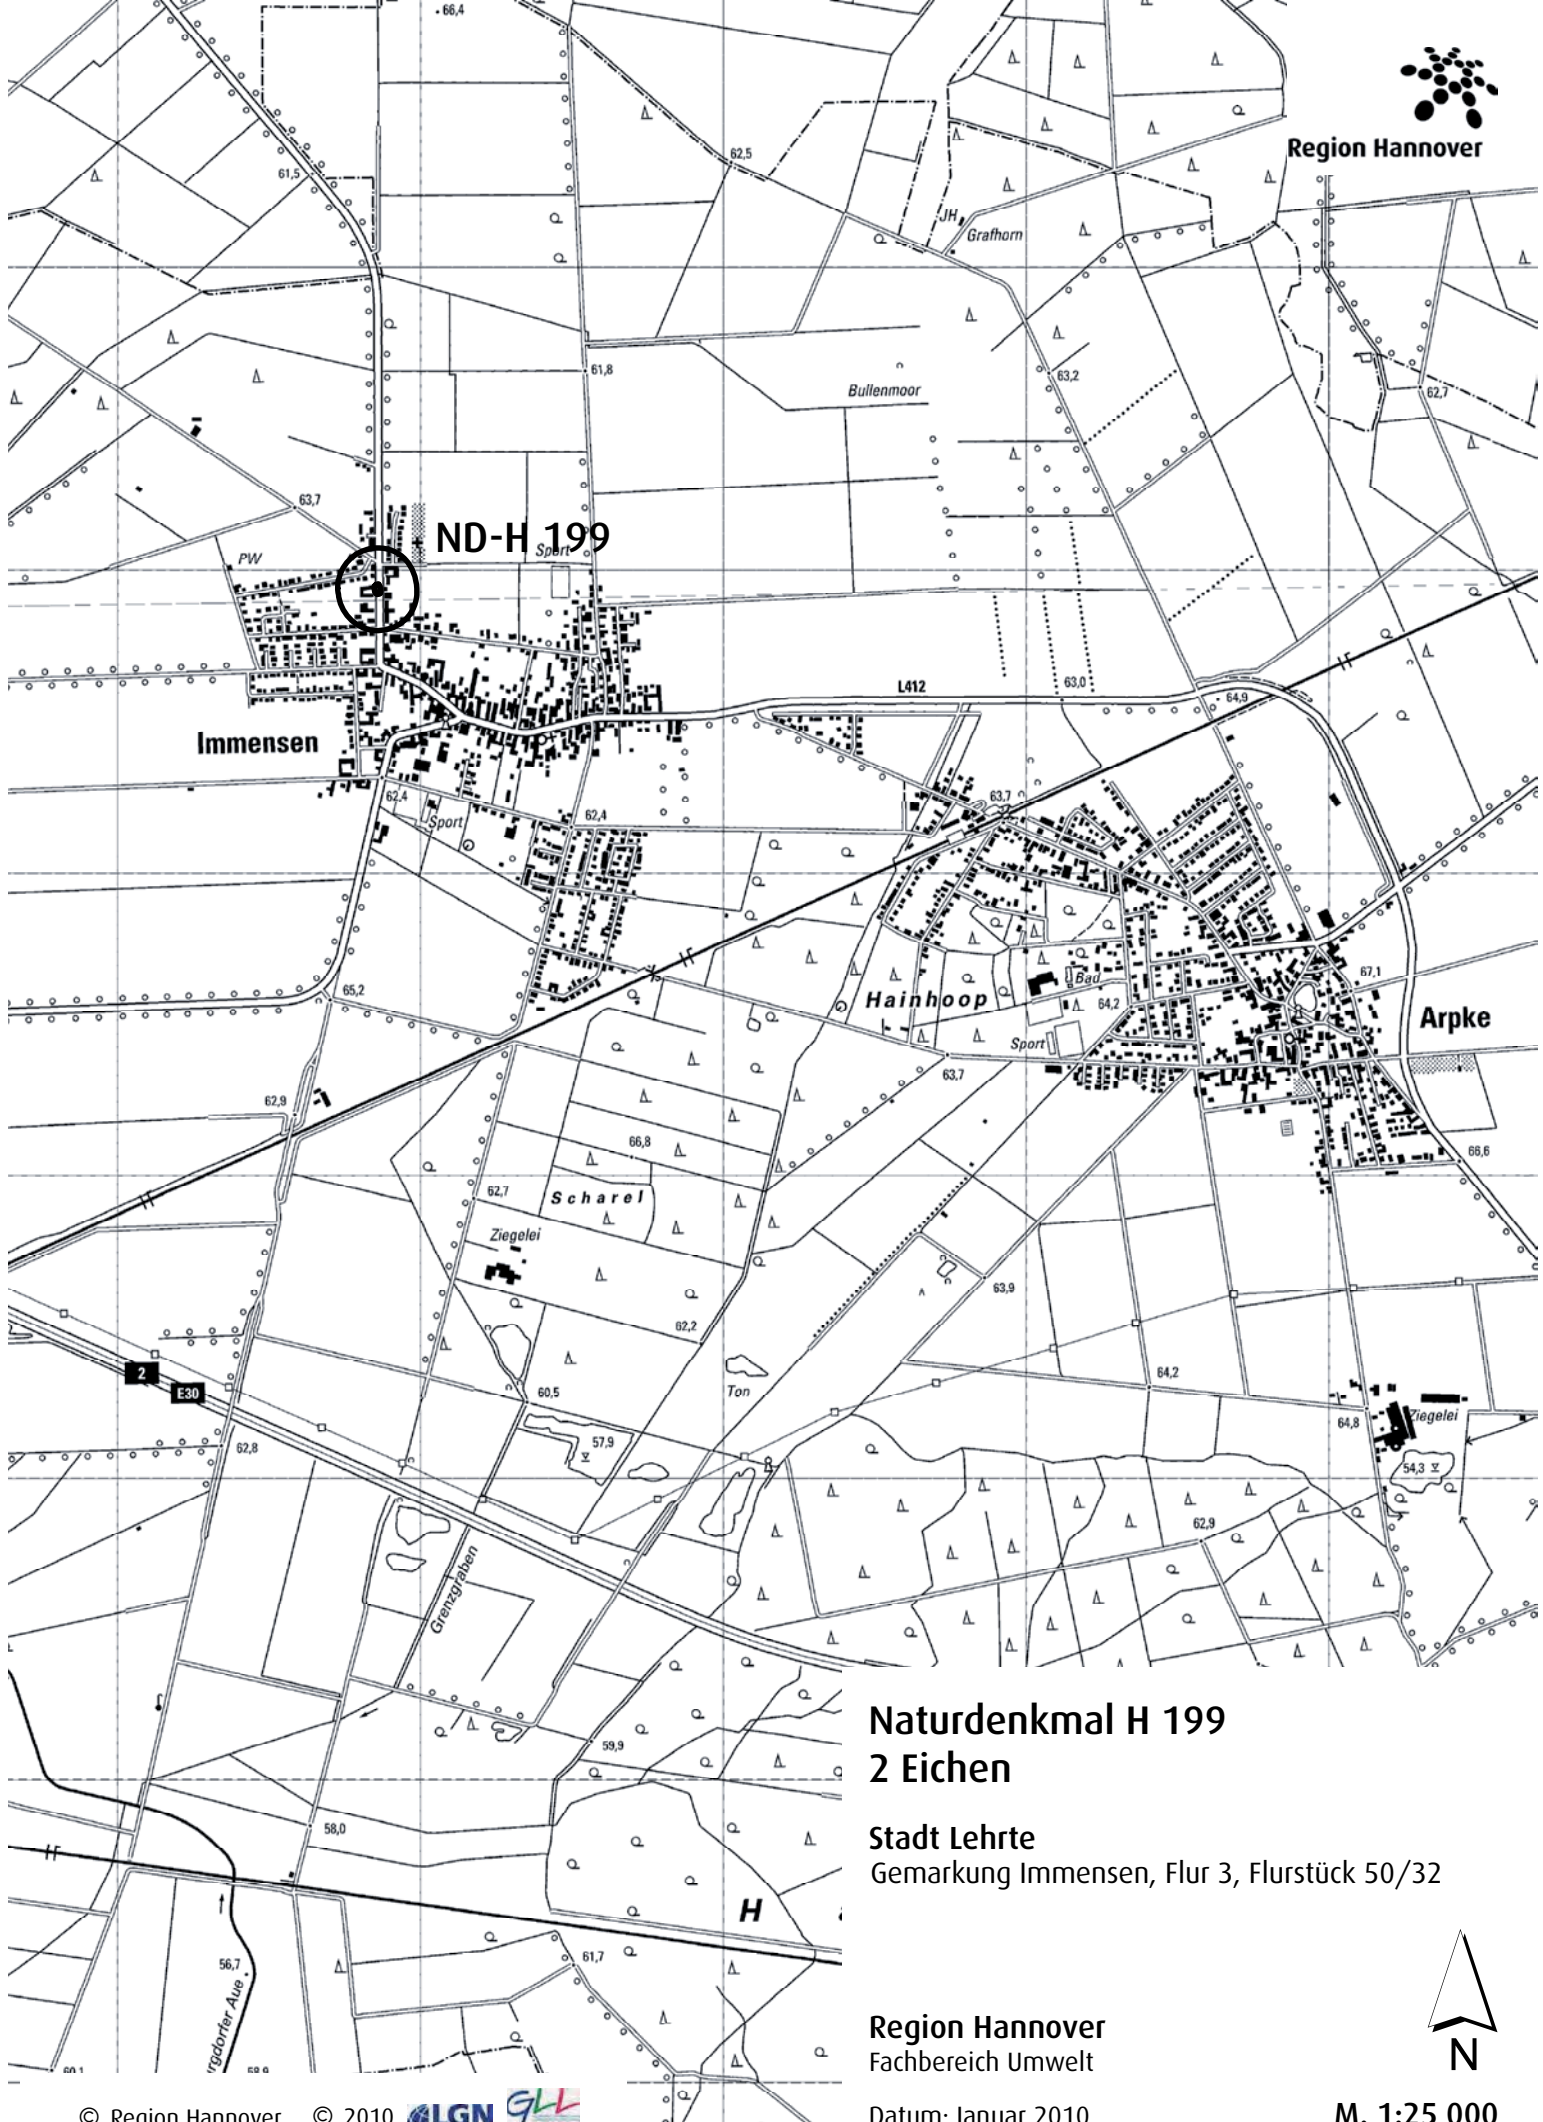

Region Hannover

Naturdenkmal H 199 2 Eichen

Stadt Lehrte
Gemarkung Immensen, Flur 3, Flurstück 50/32

Region Hannover
Fachbereich Umwelt

Datum: Januar 2010

M. 1:25 000