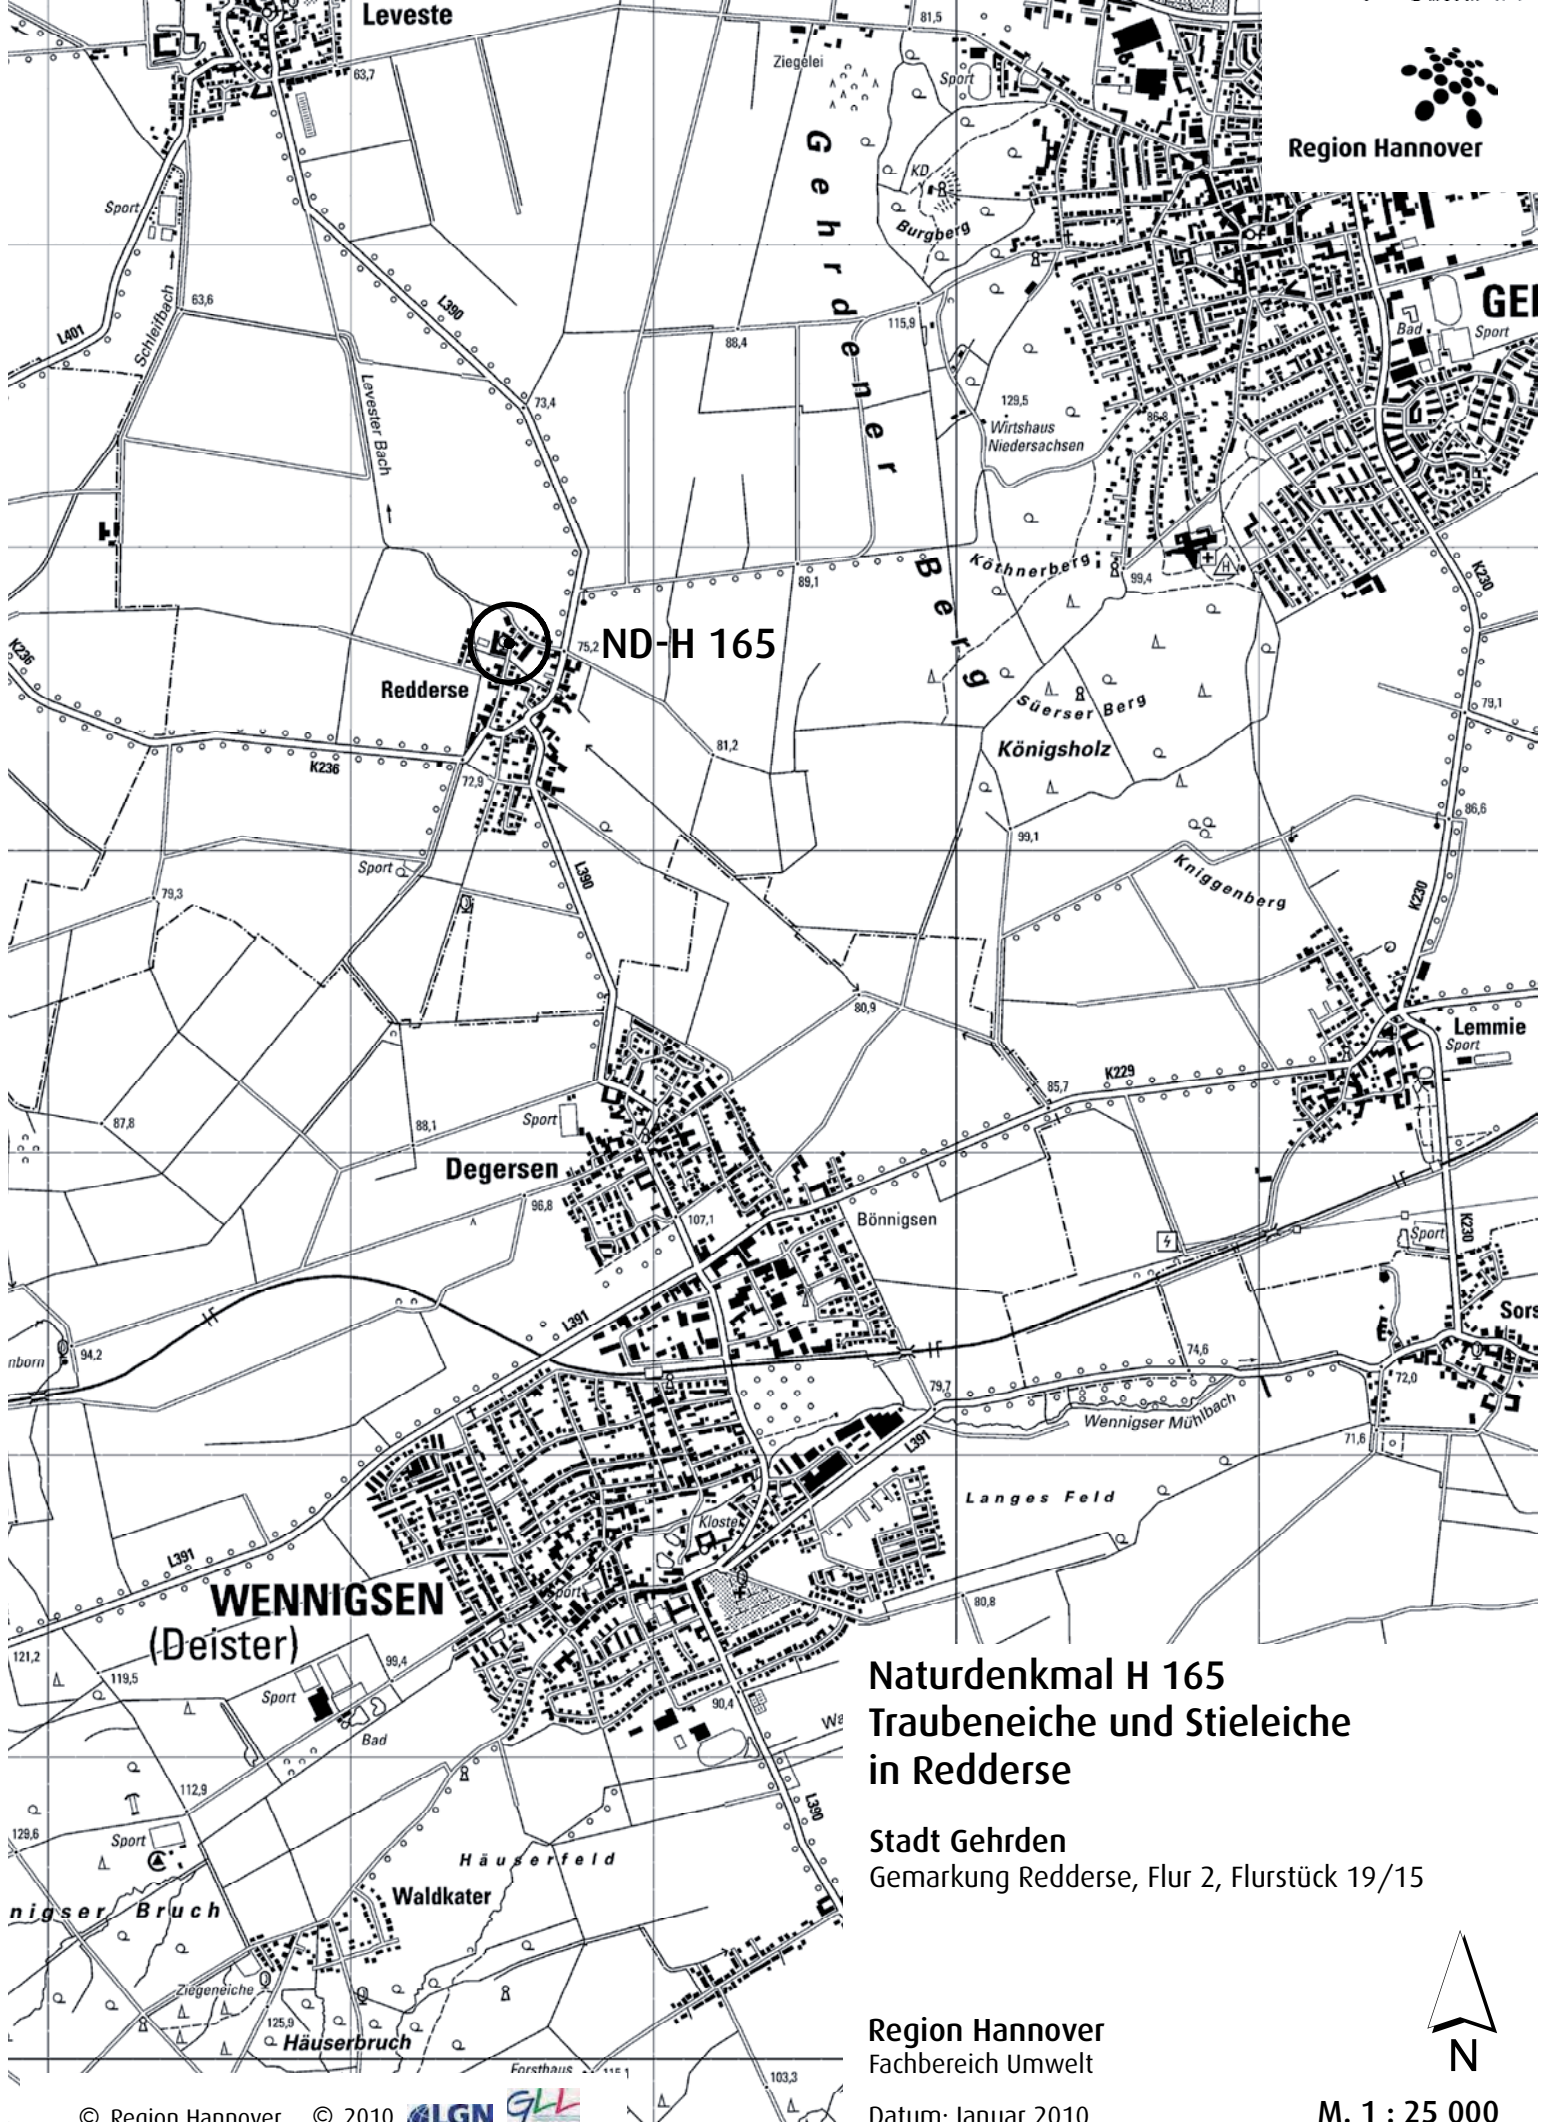

Region Hannover

ND-H 165

**Naturdenkmal H 165
Traubeneiche und Stieleiche
in Redderse**

Stadt Gehrden
Gemarkung Redderse, Flur 2, Flurstück 19/15

Region Hannover
Fachbereich Umwelt

Datum: Januar 2010

M. 1 : 25 000