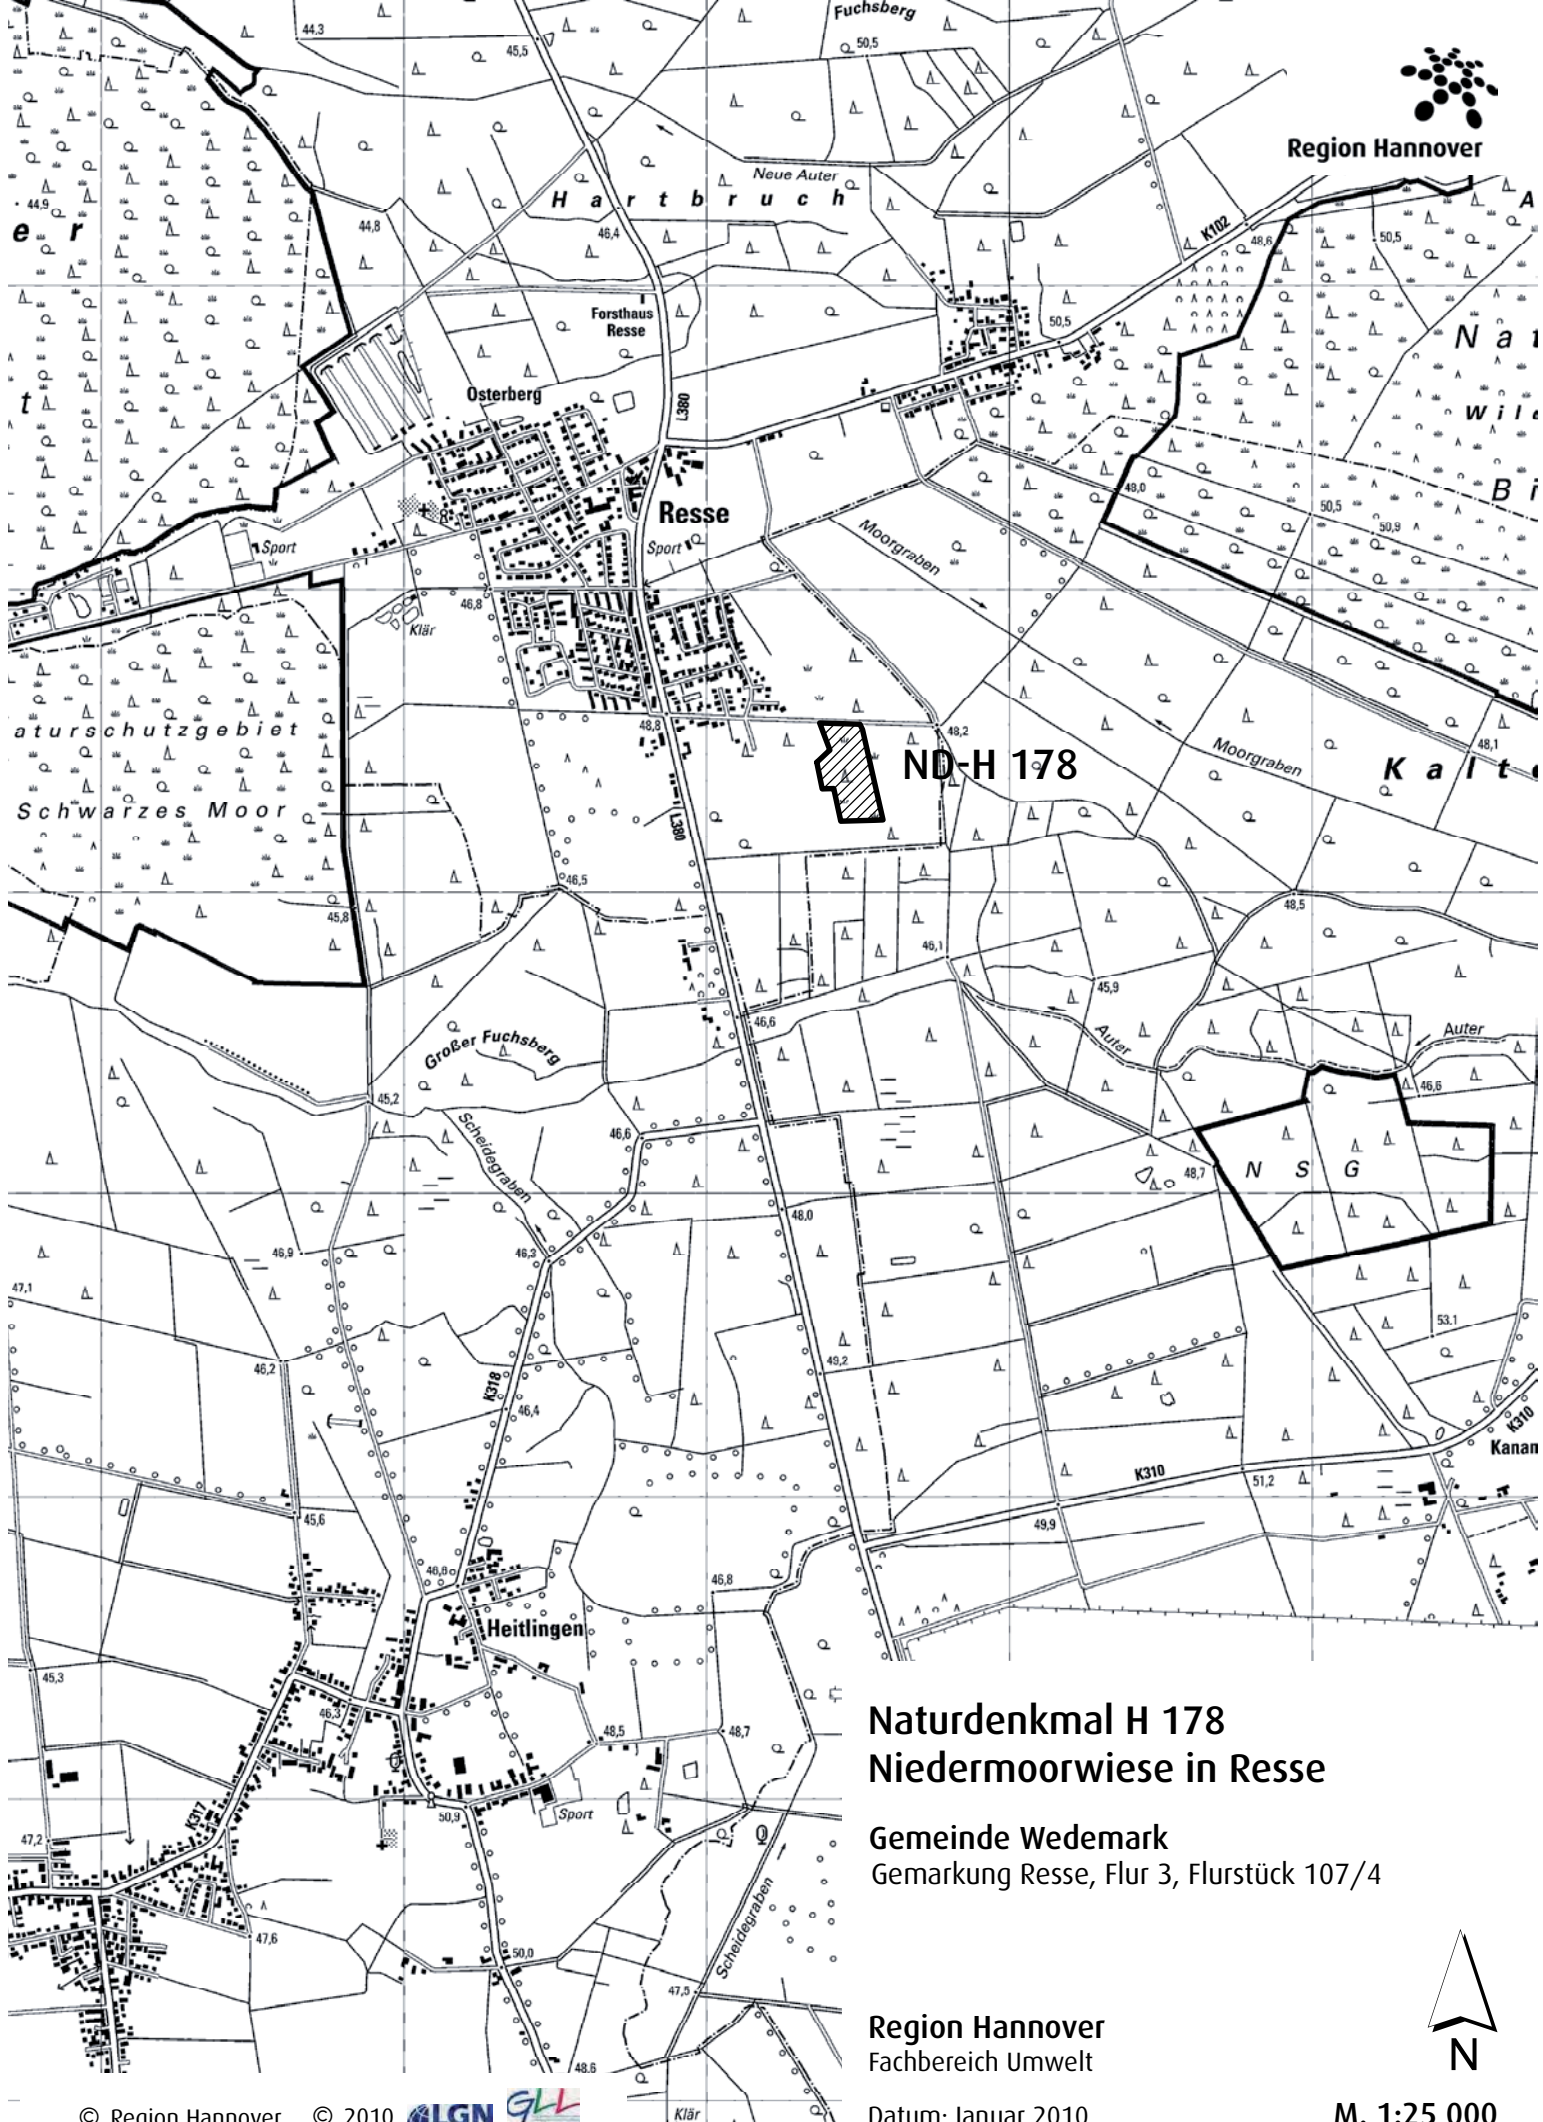

Region Hannover

Naturdenkmal H 178 Niedermoorwiese in Resse

Gemeinde Wedemark
Gemarkung Resse, Flur 3, Flurstück 107/4

Region Hannover
Fachbereich Umwelt

Datum: Januar 2010

M. 1:25 000