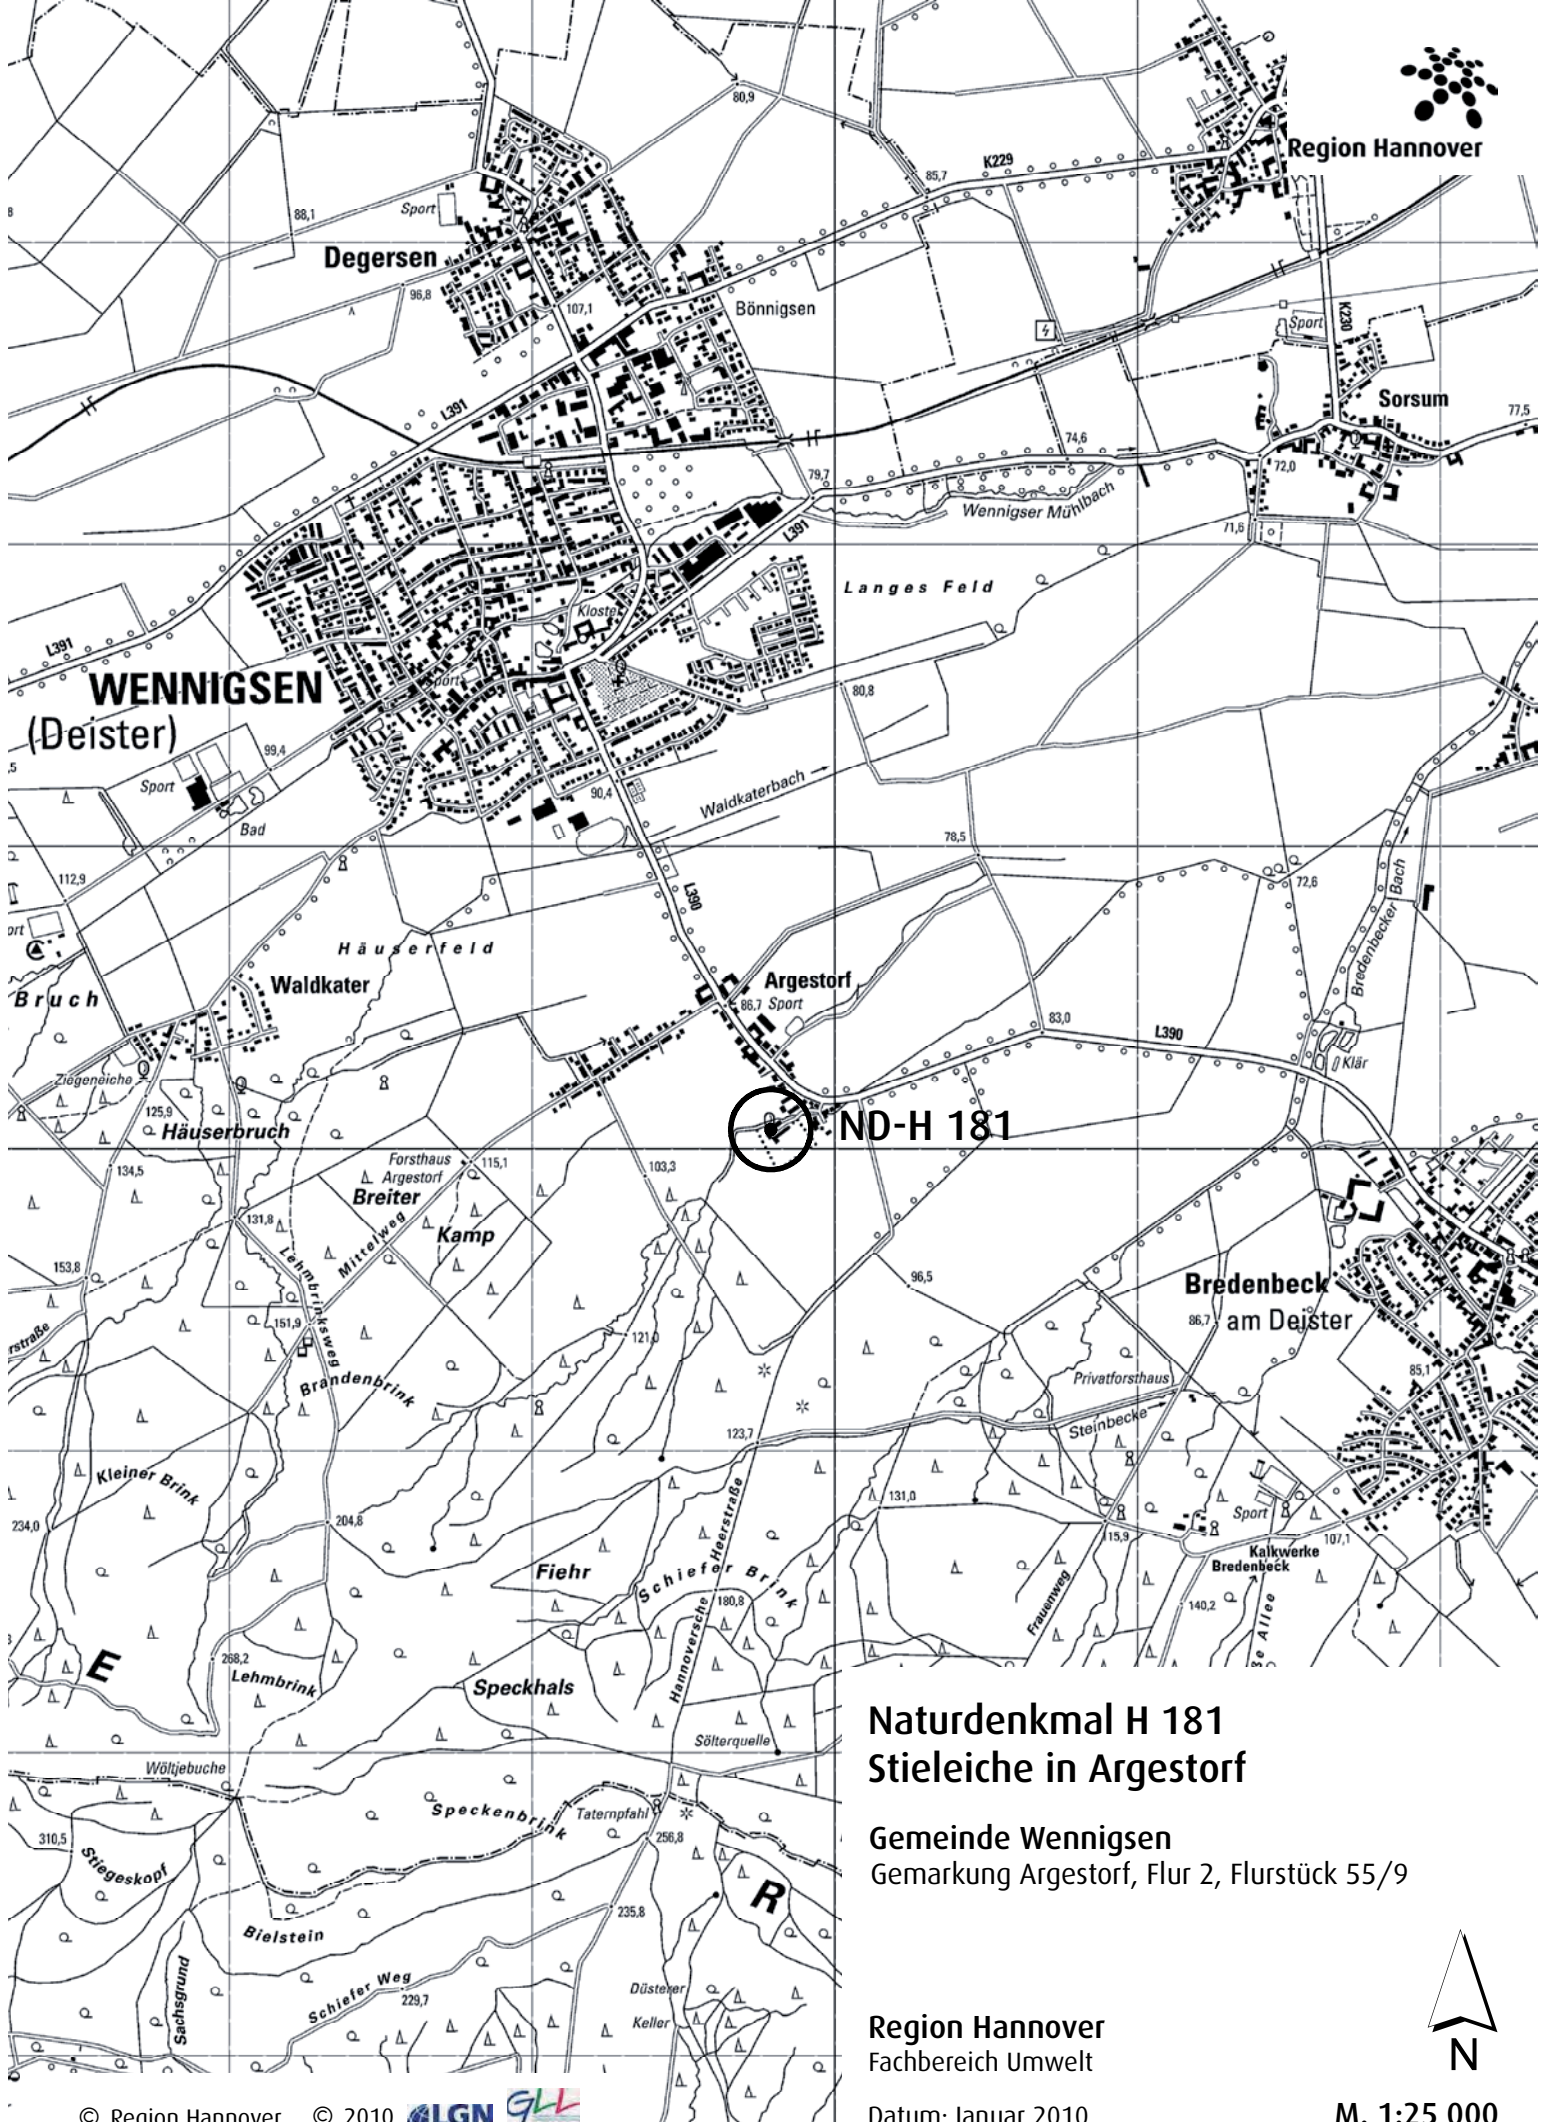

Naturdenkmal H 181 Stieleiche in Argestorf

Gemeinde Wennigsen
Gemarkung Argestorf, Flur 2, Flurstück 55/9

Region Hannover
Fachbereich Umwelt

Datum: Januar 2010

M. 1:25 000