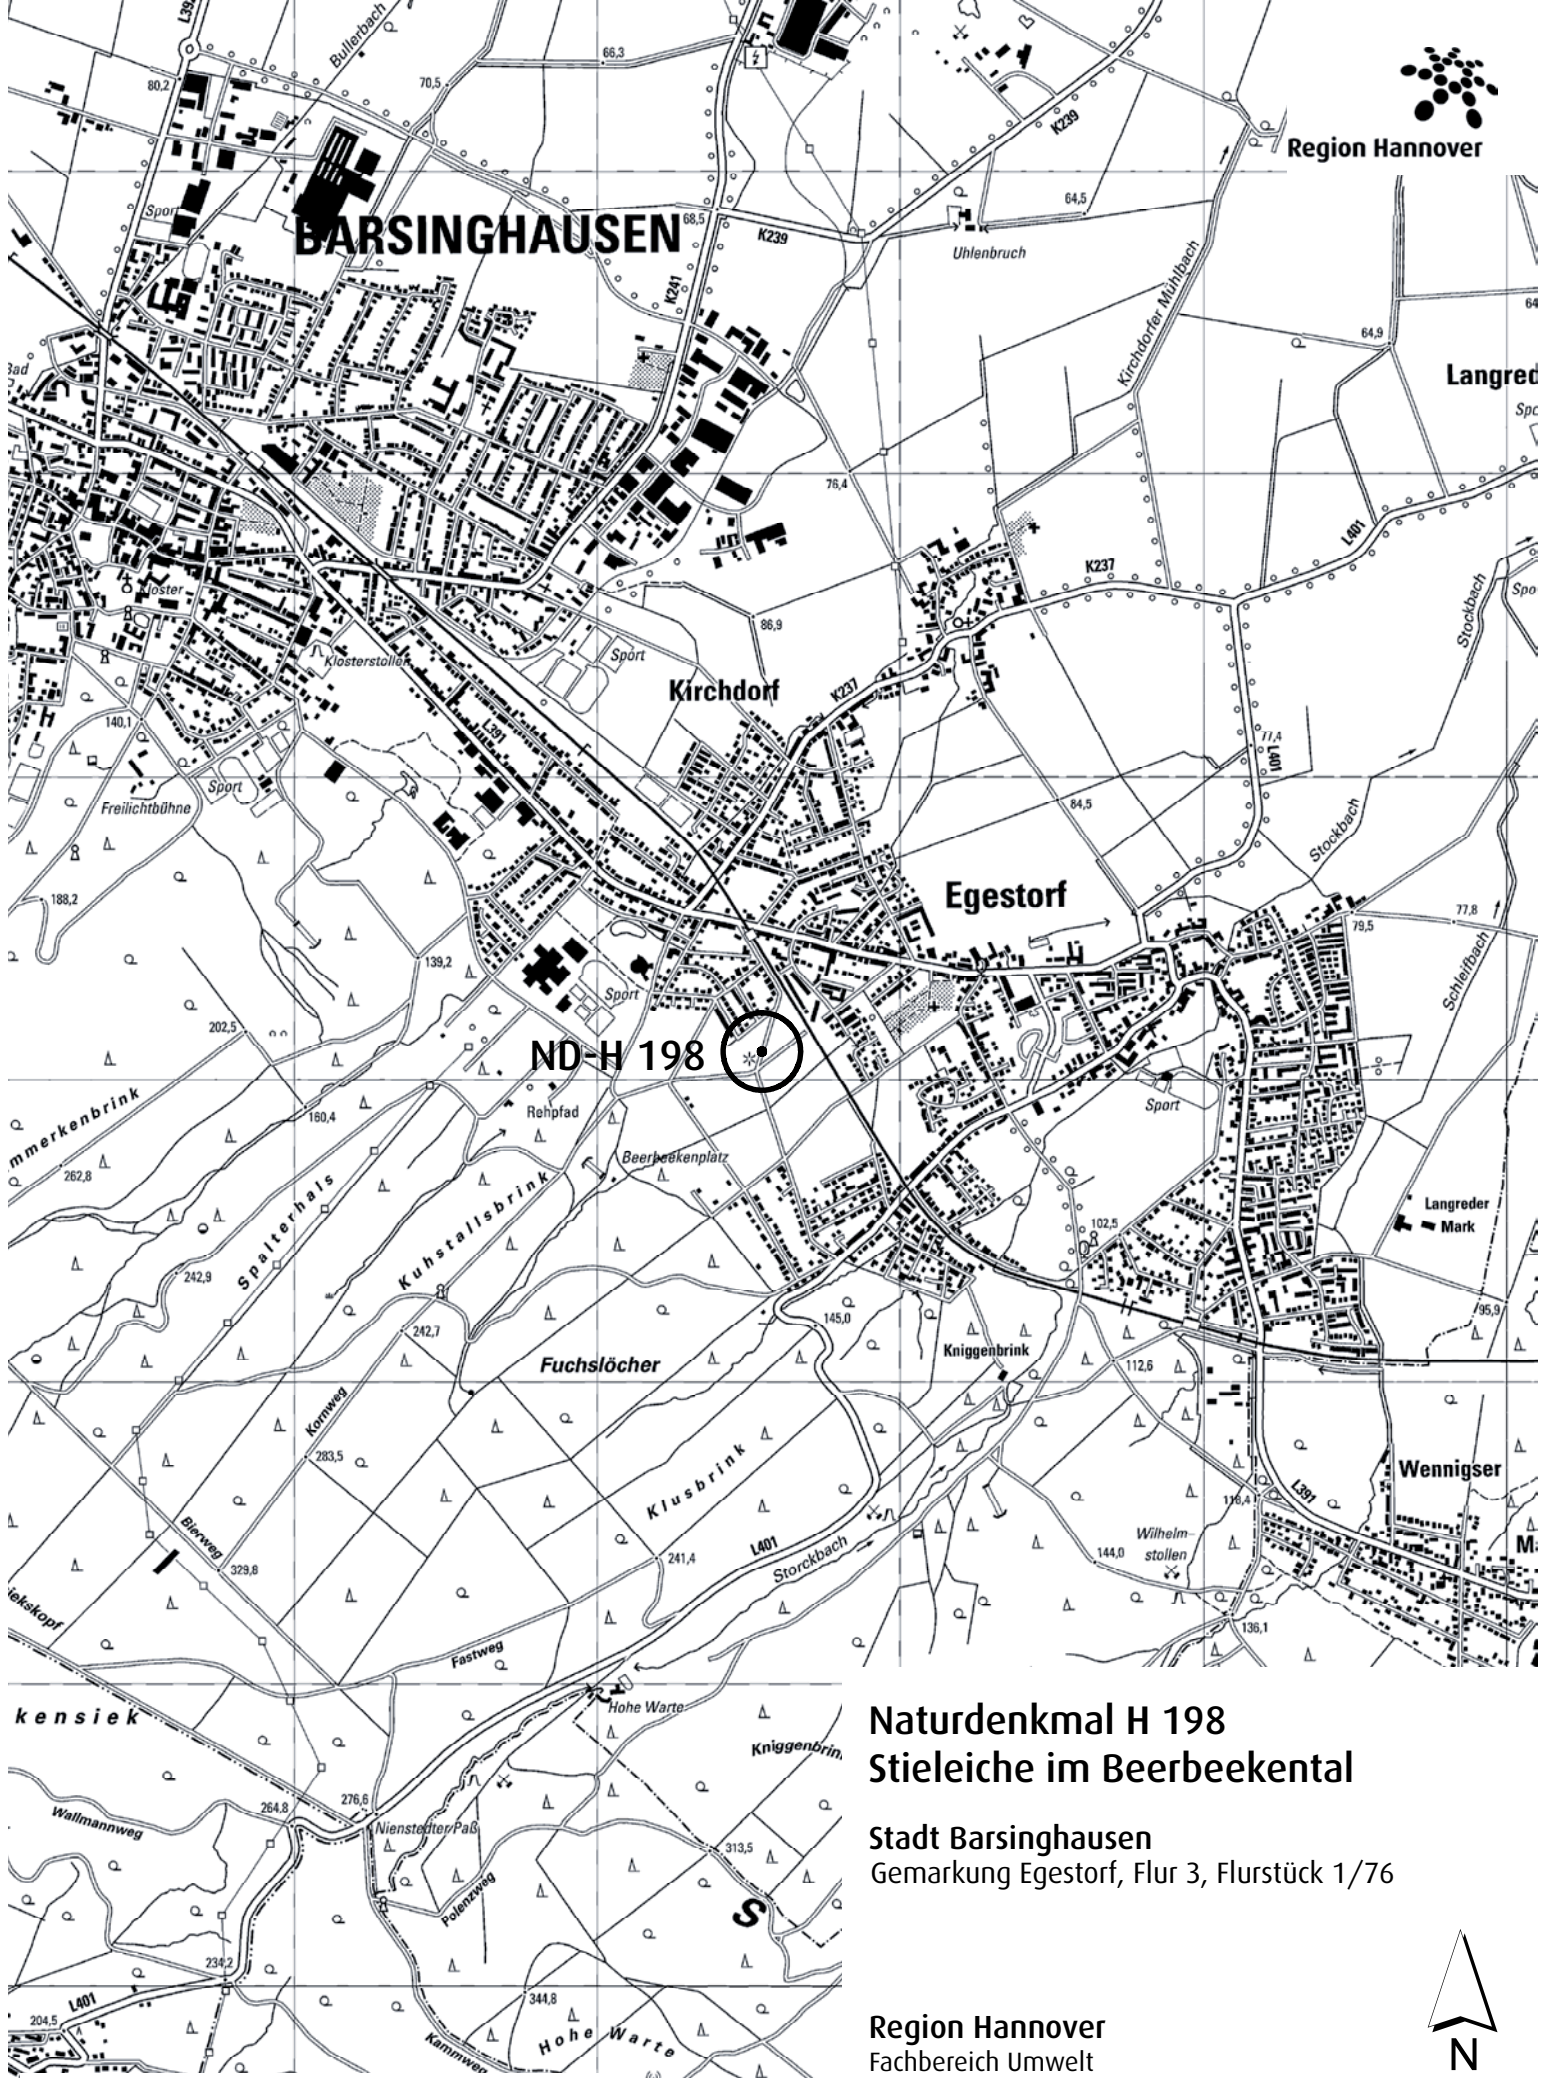

Region Hannover

Naturdenkmal H 198 Stieleiche im Beerbeekental

Stadt Barsinghausen
Gemarkung Egestorf, Flur 3, Flurstück 1/76

Region Hannover
Fachbereich Umwelt

Datum: Januar 2010

M. 1:25 000