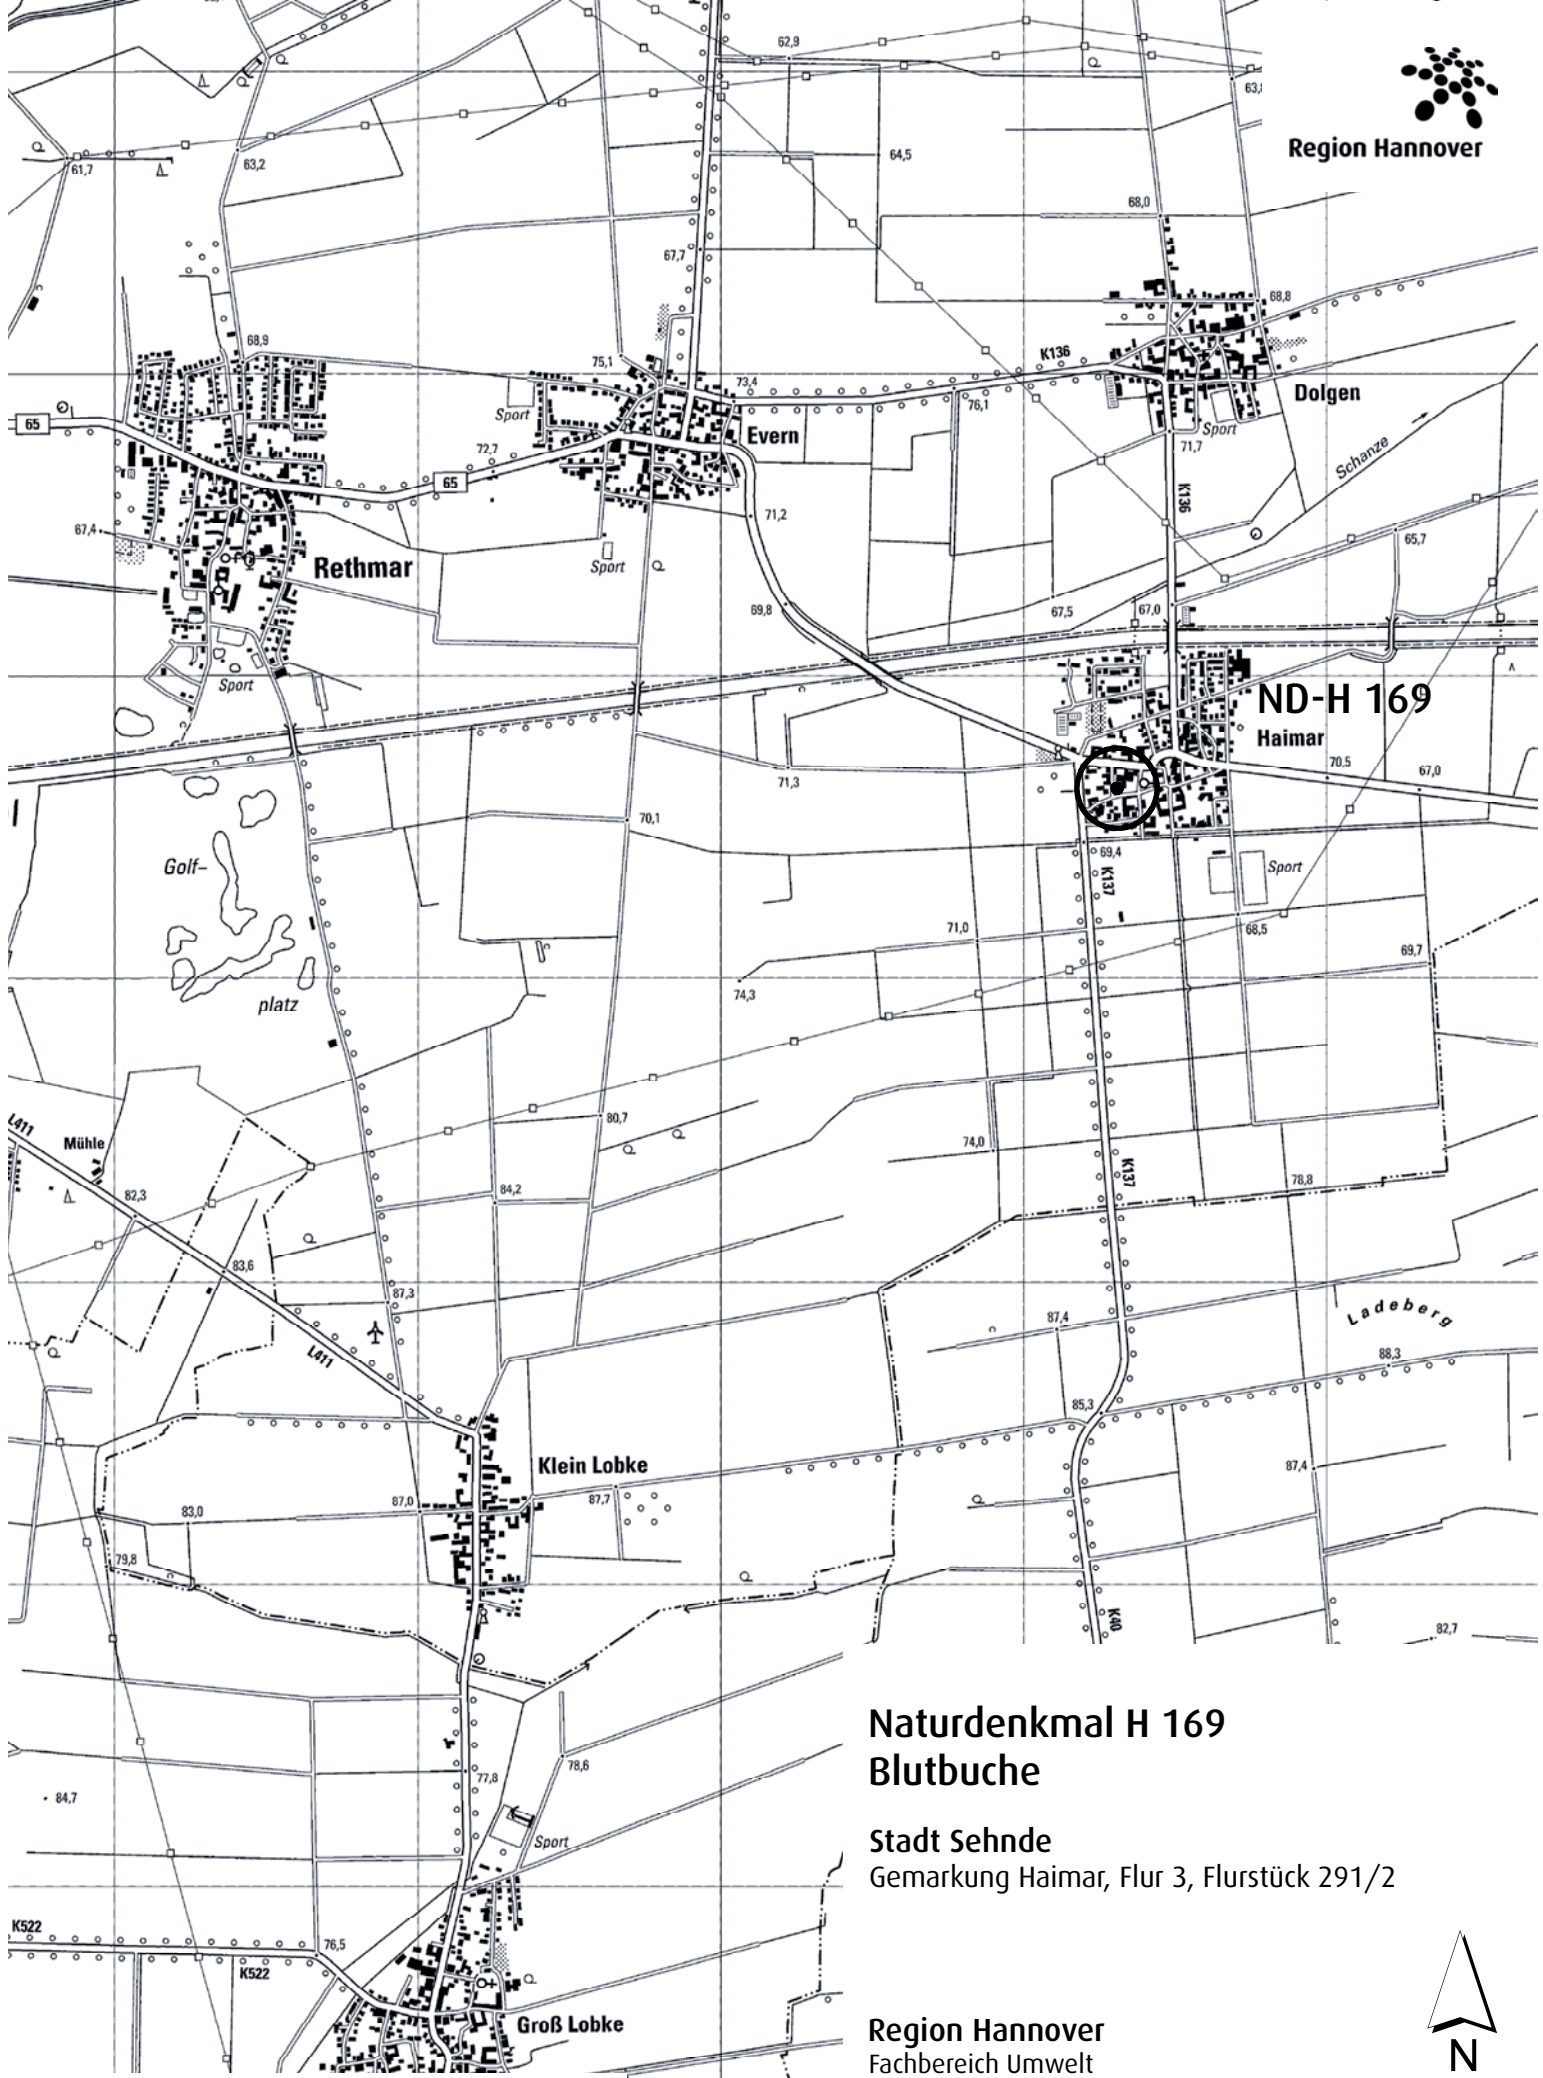

Region Hannover

Naturdenkmal H 169 Blutbuche

Stadt Sehnde

Gemarkung Haimar, Flur 3, Flurstück 291/2

Region Hannover
Fachbereich Umwelt

Datum: Januar 2010

M. 1 : 25 000