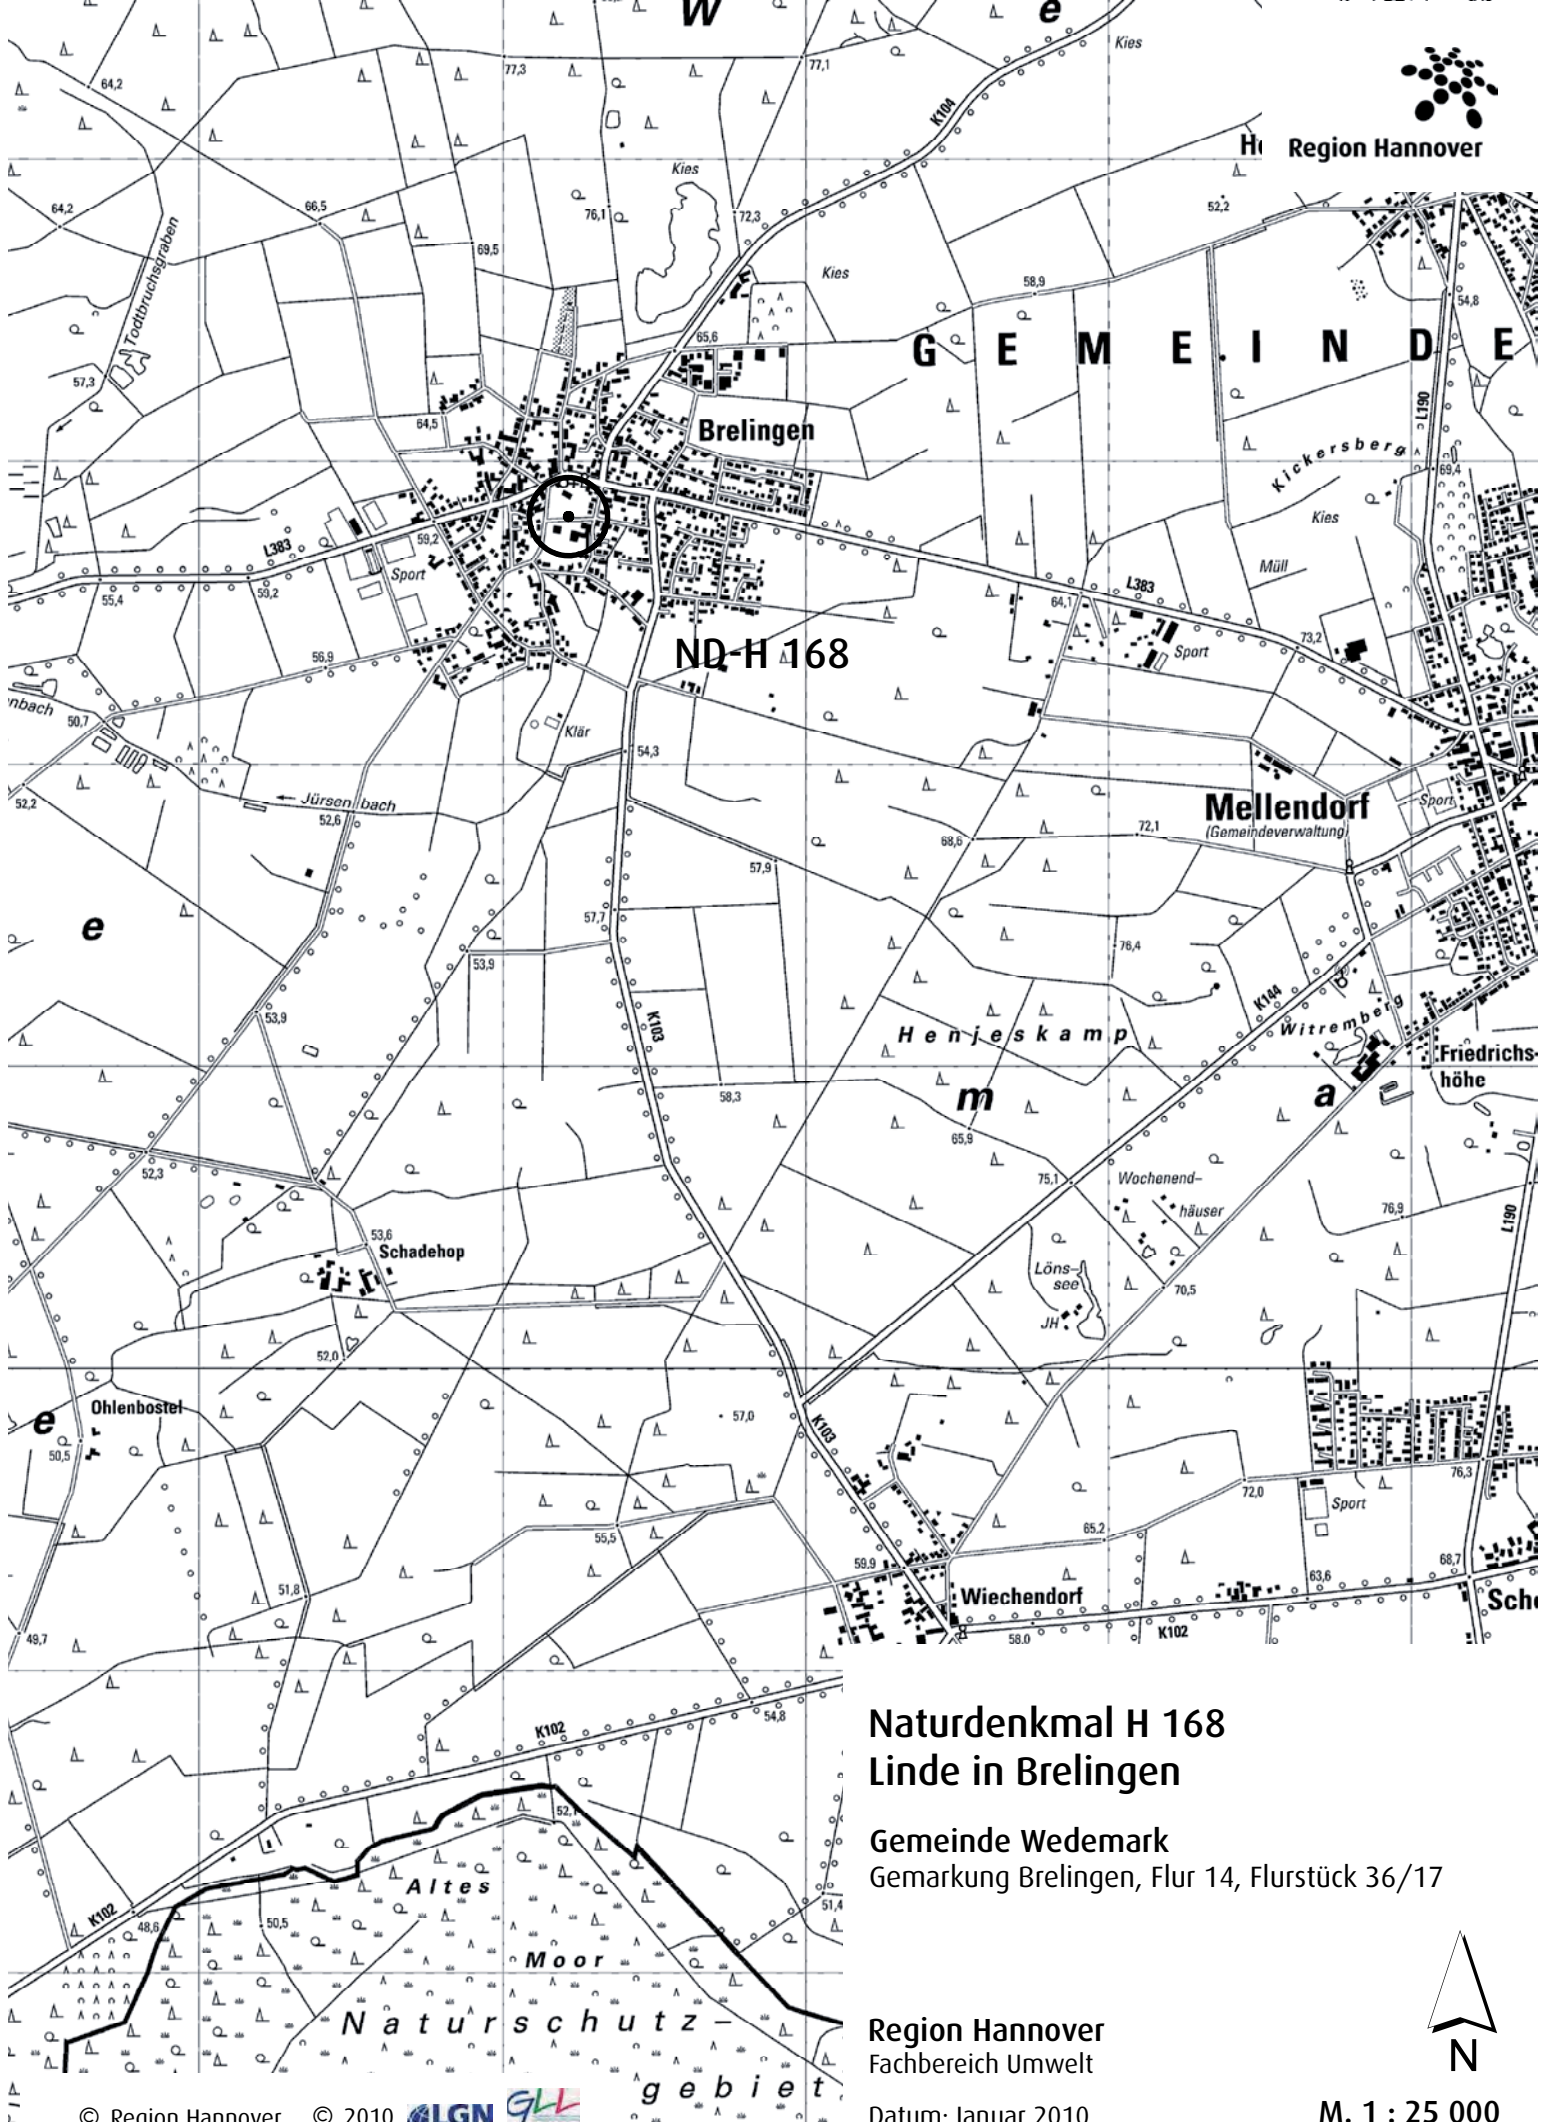

Region Hannover

NQ-H 168

Naturdenkmal H 168 Linde in Brelingen

Gemeinde Wedemark
Gemarkung Brelingen, Flur 14, Flurstück 36/17

Region Hannover
Fachbereich Umwelt

Datum: Januar 2010

M. 1 : 25 000