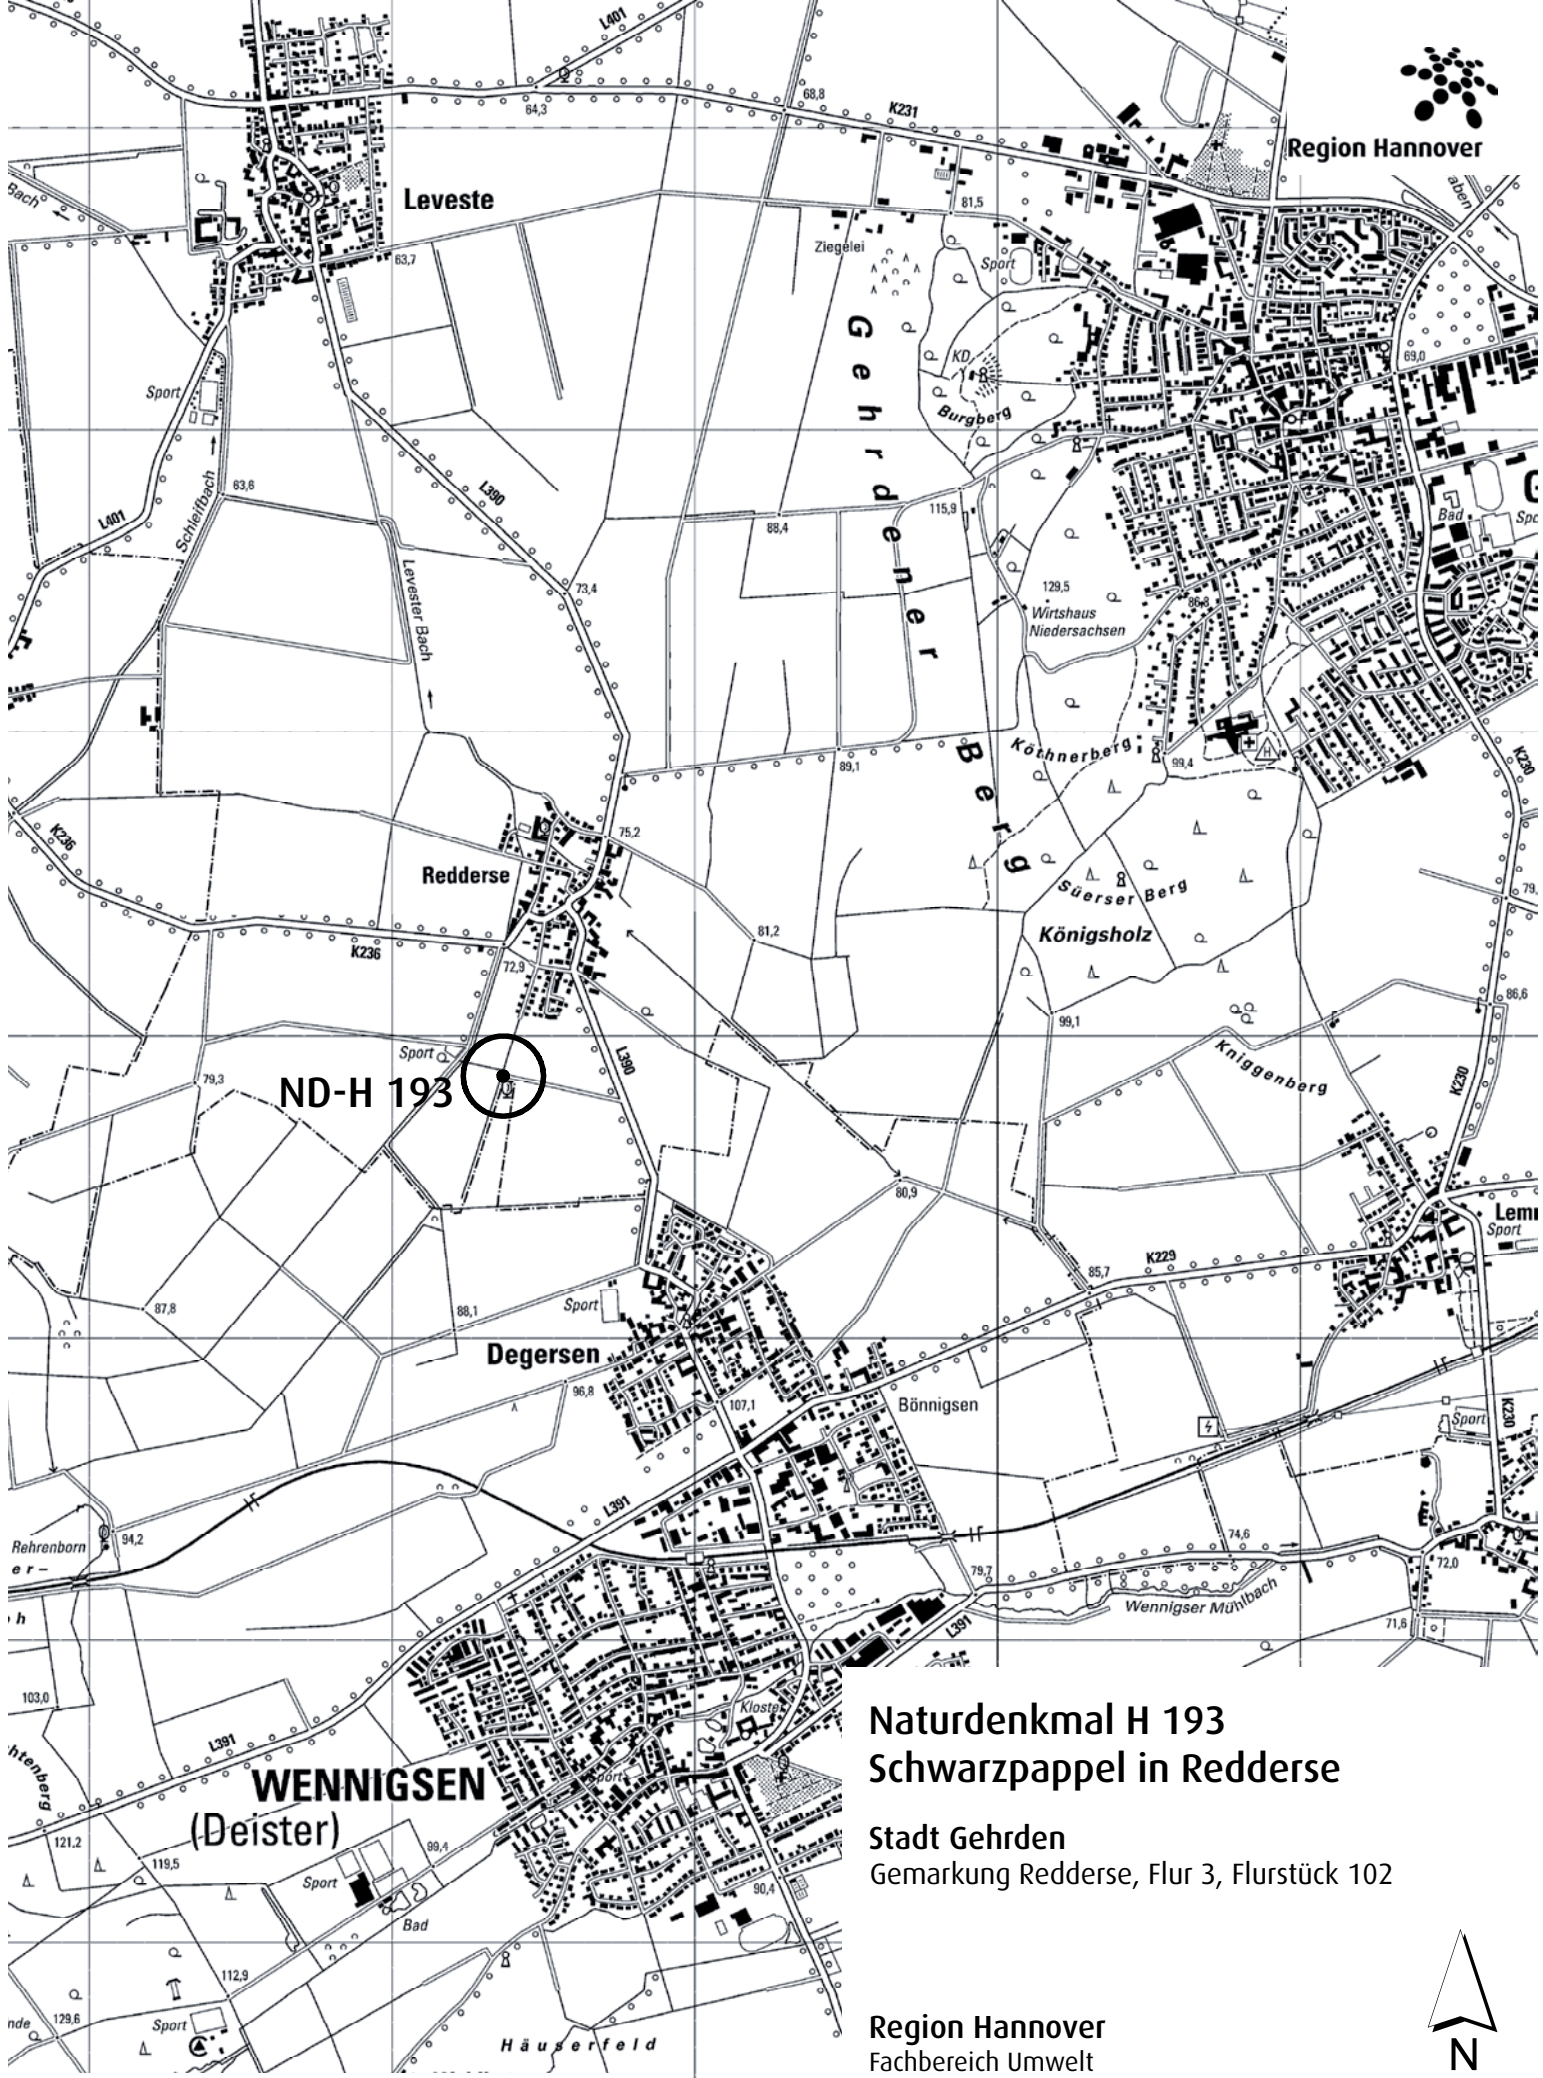

Region Hannover

ND-H 193

**Naturdenkmal H 193
Schwarzpappel in Redderse**

Stadt Gehrden
Gemarkung Redderse, Flur 3, Flurstück 102

Region Hannover
Fachbereich Umwelt

Datum: Januar 2010

M. 1:25 000