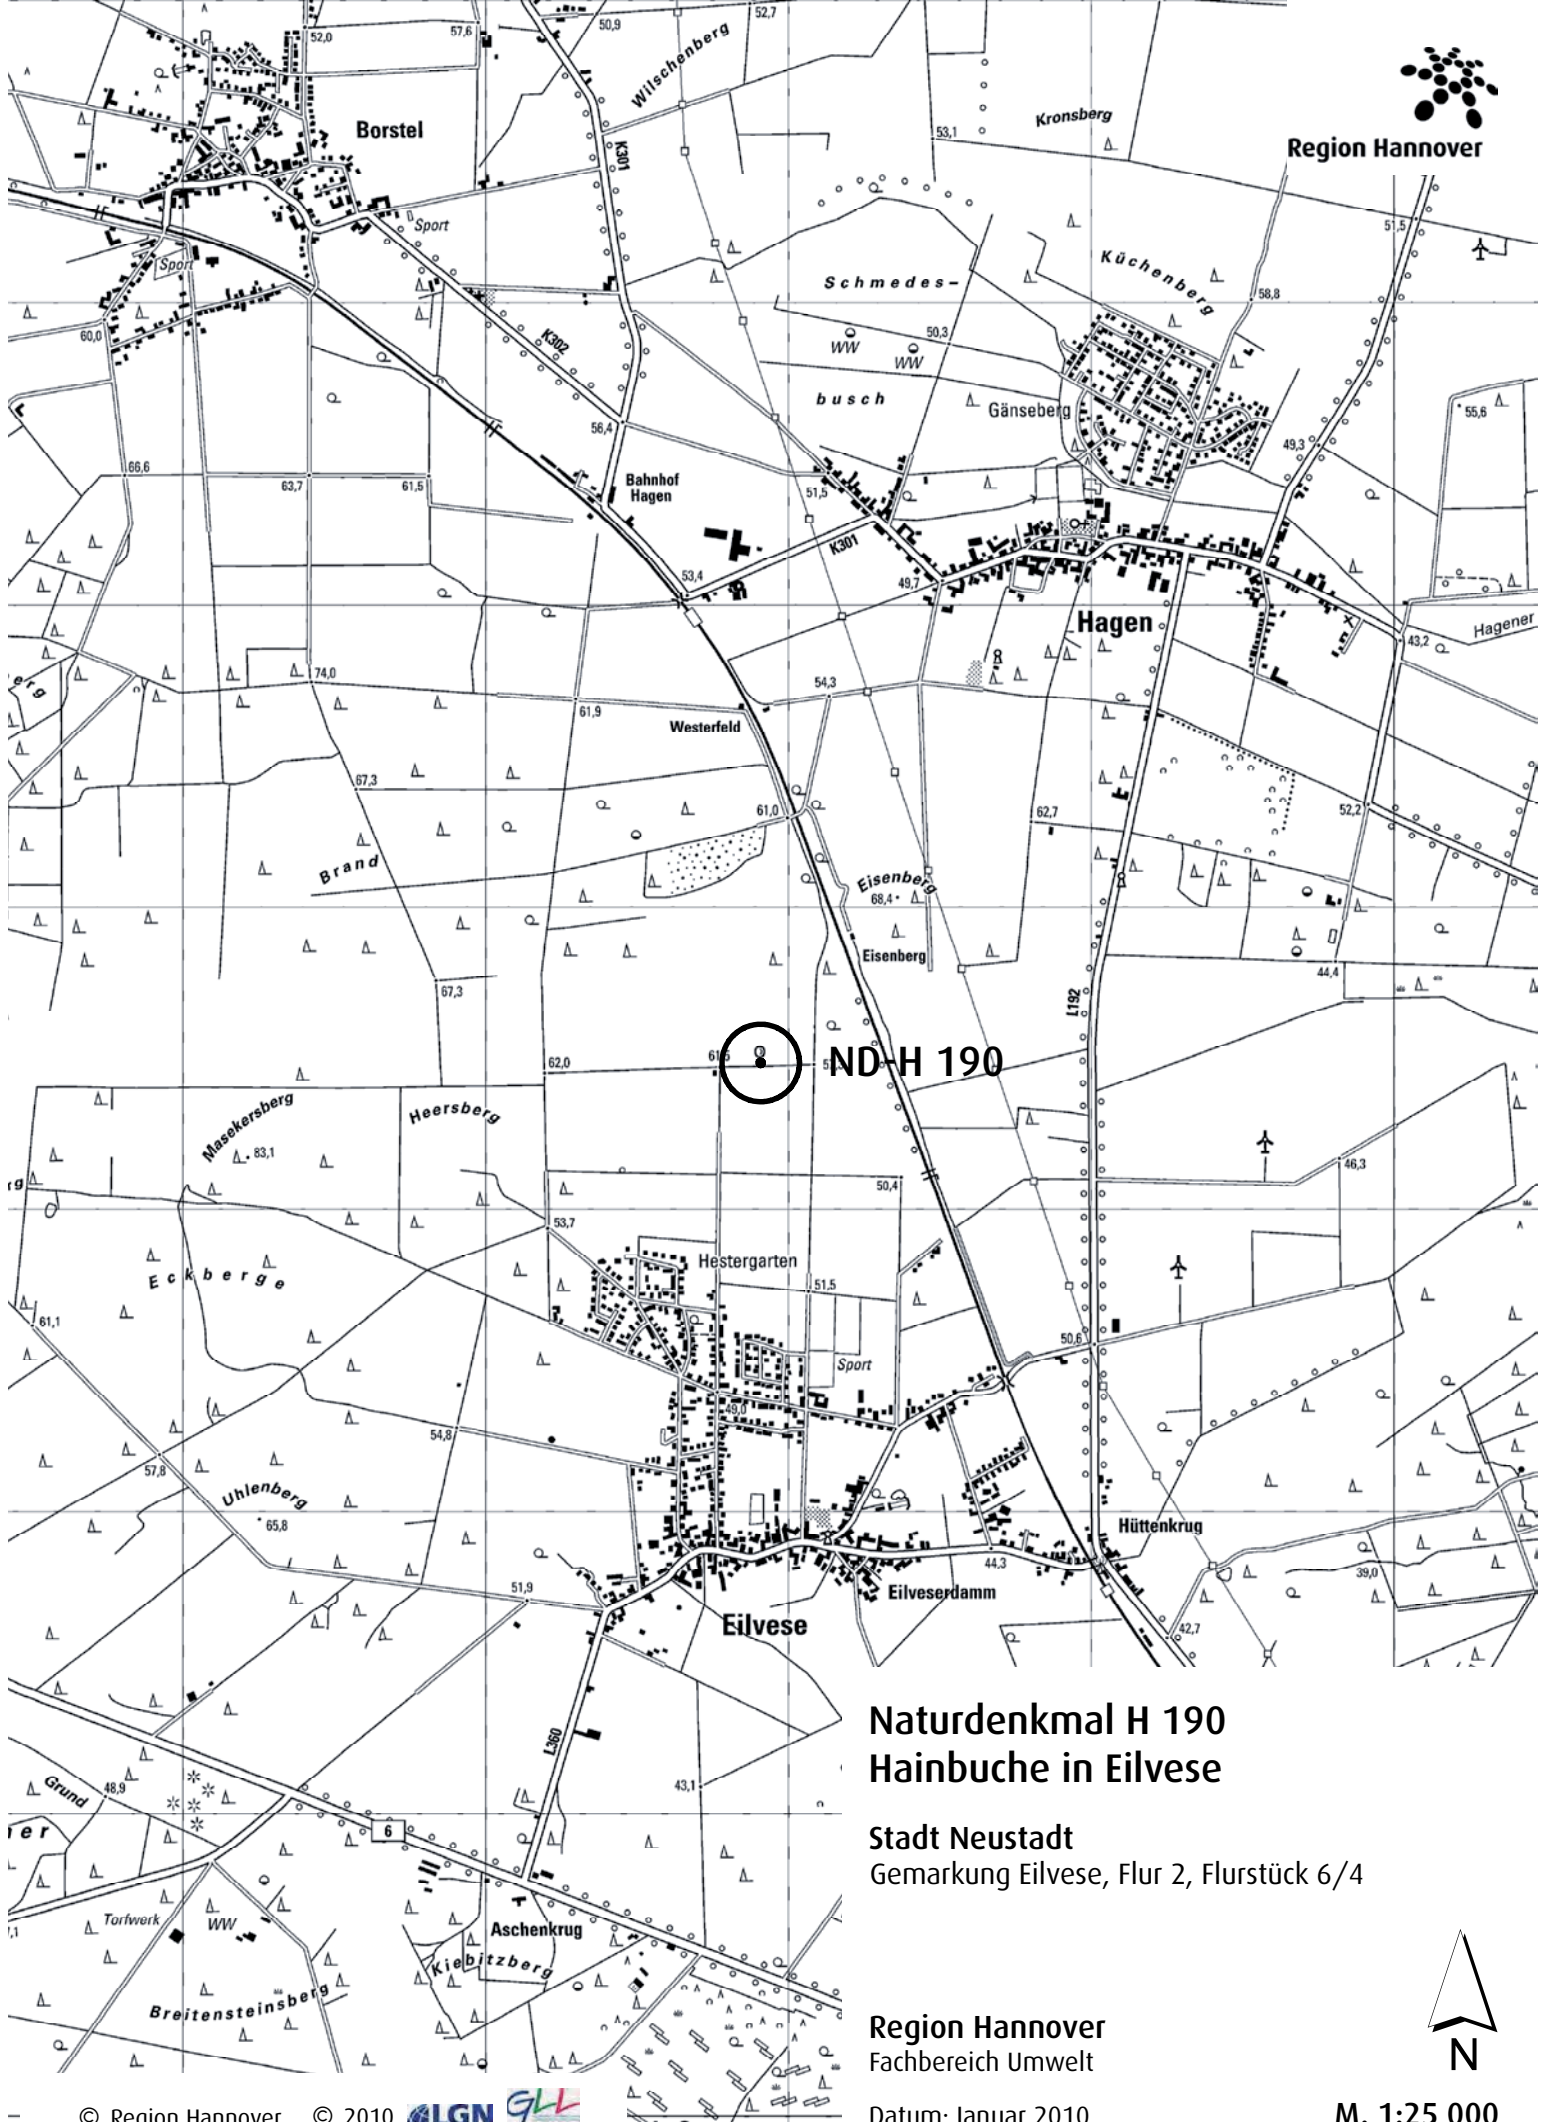

Region Hannover

Naturdenkmal H 190 Hainbuche in Eilvese

Stadt Neustadt
Gemarkung Eilvese, Flur 2, Flurstück 6/4

Region Hannover
Fachbereich Umwelt

Datum: Januar 2010

M. 1:25 000