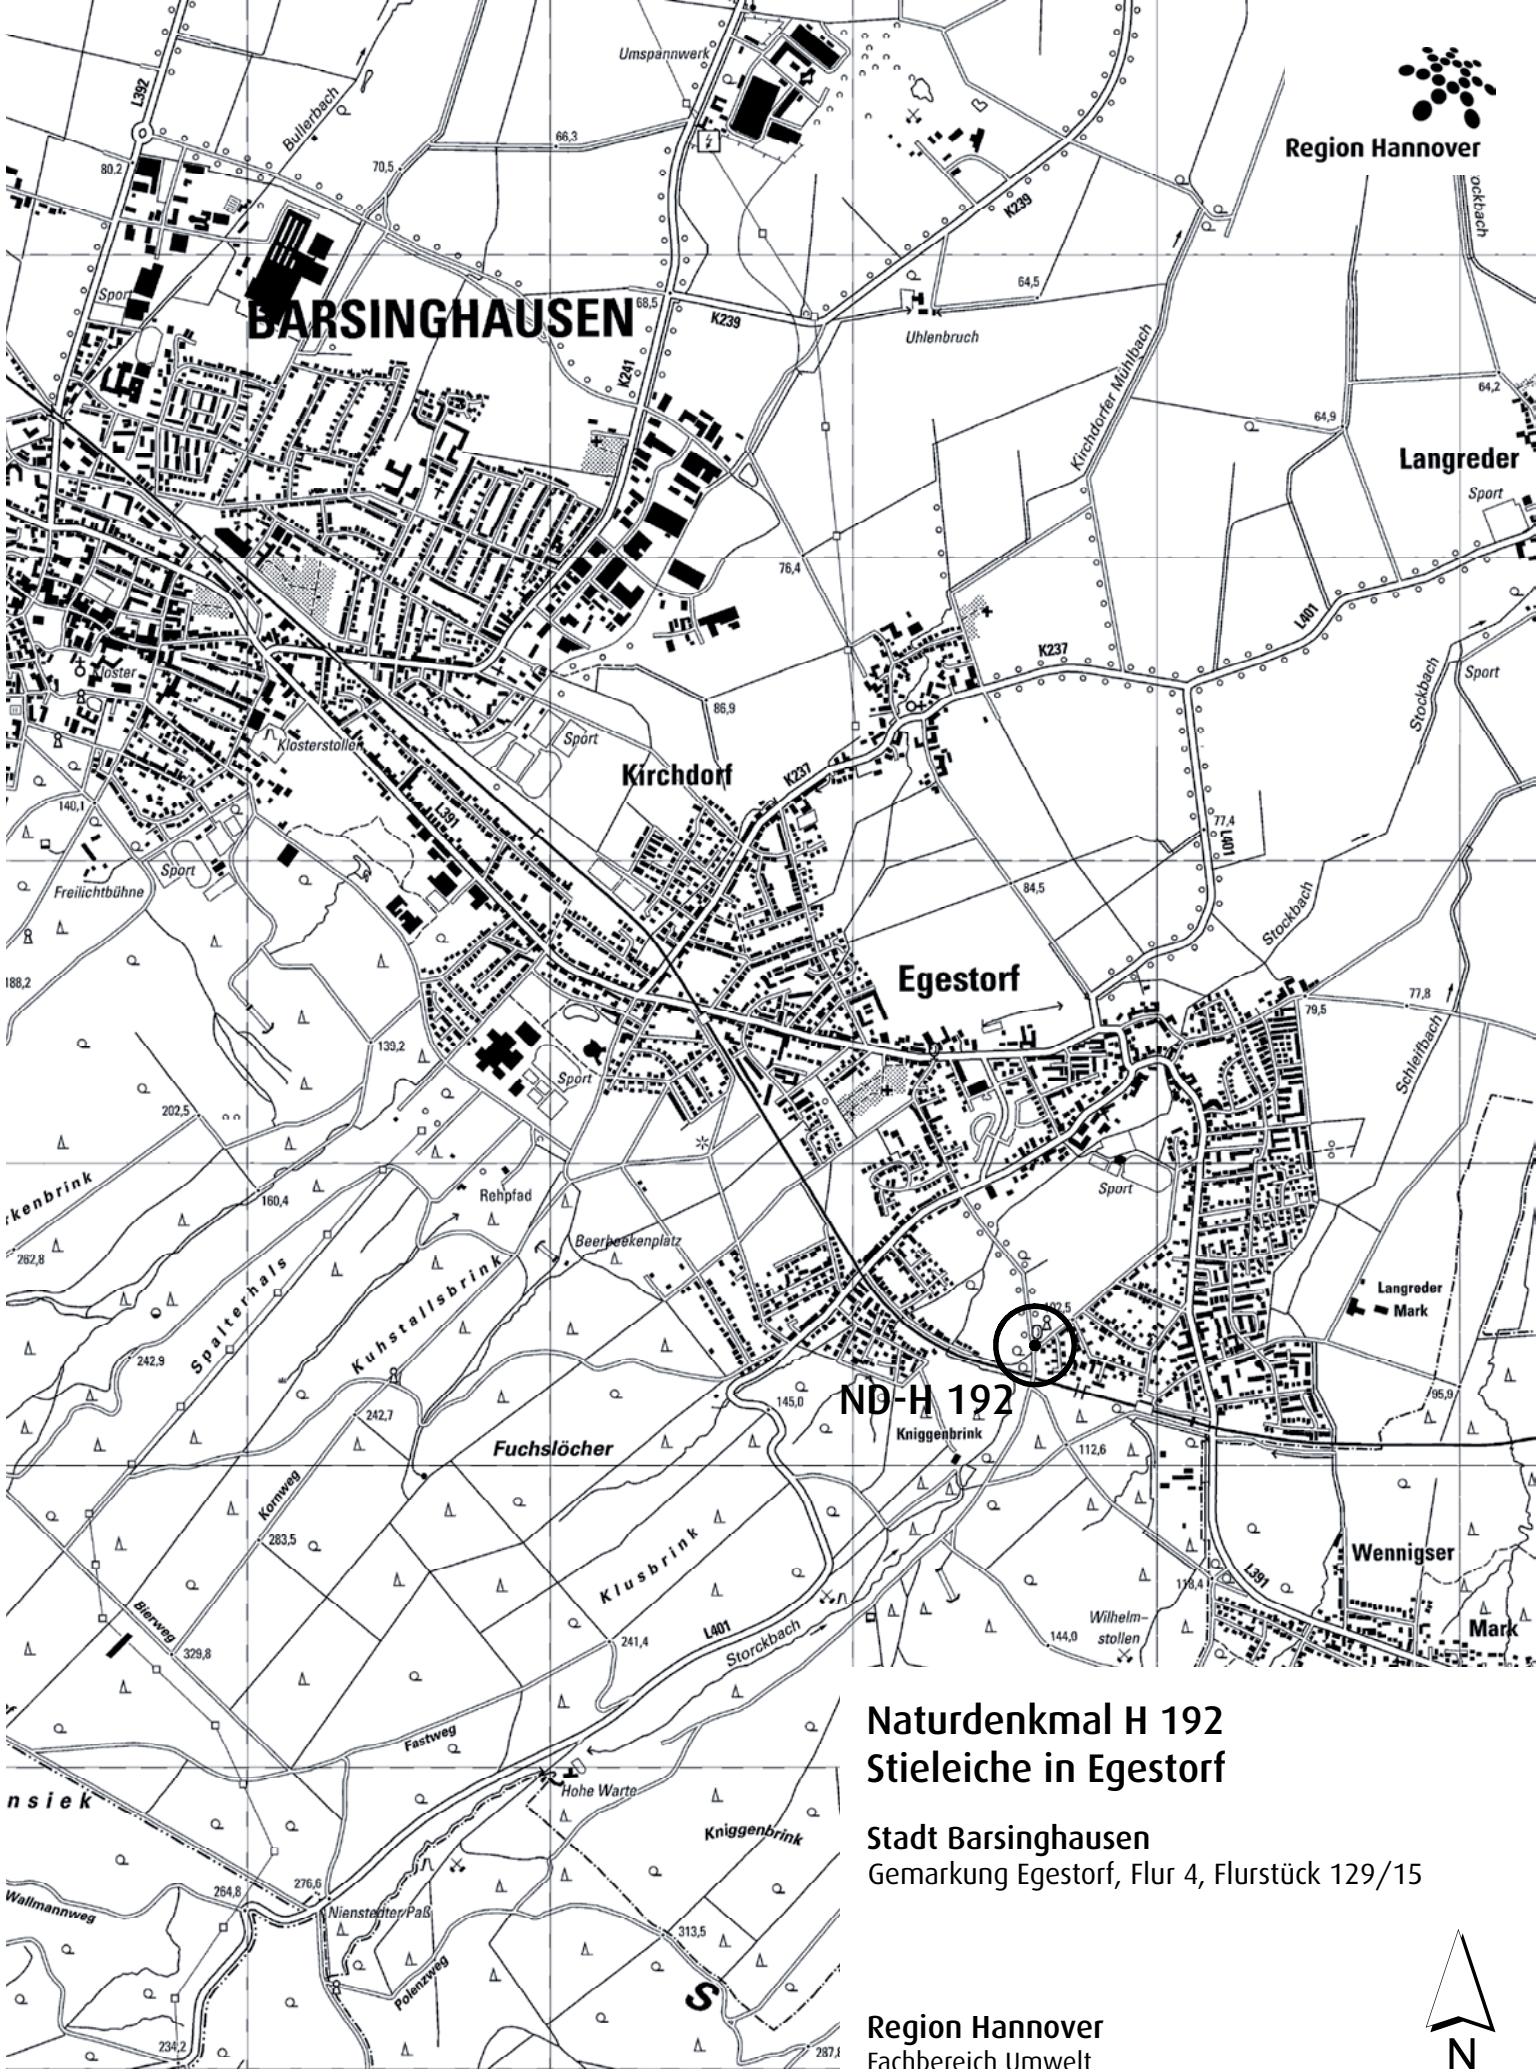

Region Hannover

**Naturdenkmal H 192
Stieleiche in Egestorf**

Stadt Barsinghausen
Gemarkung Egestorf, Flur 4, Flurstück 129/15

Region Hannover
Fachbereich Umwelt

Datum: Januar 2010

M. 1:25 000