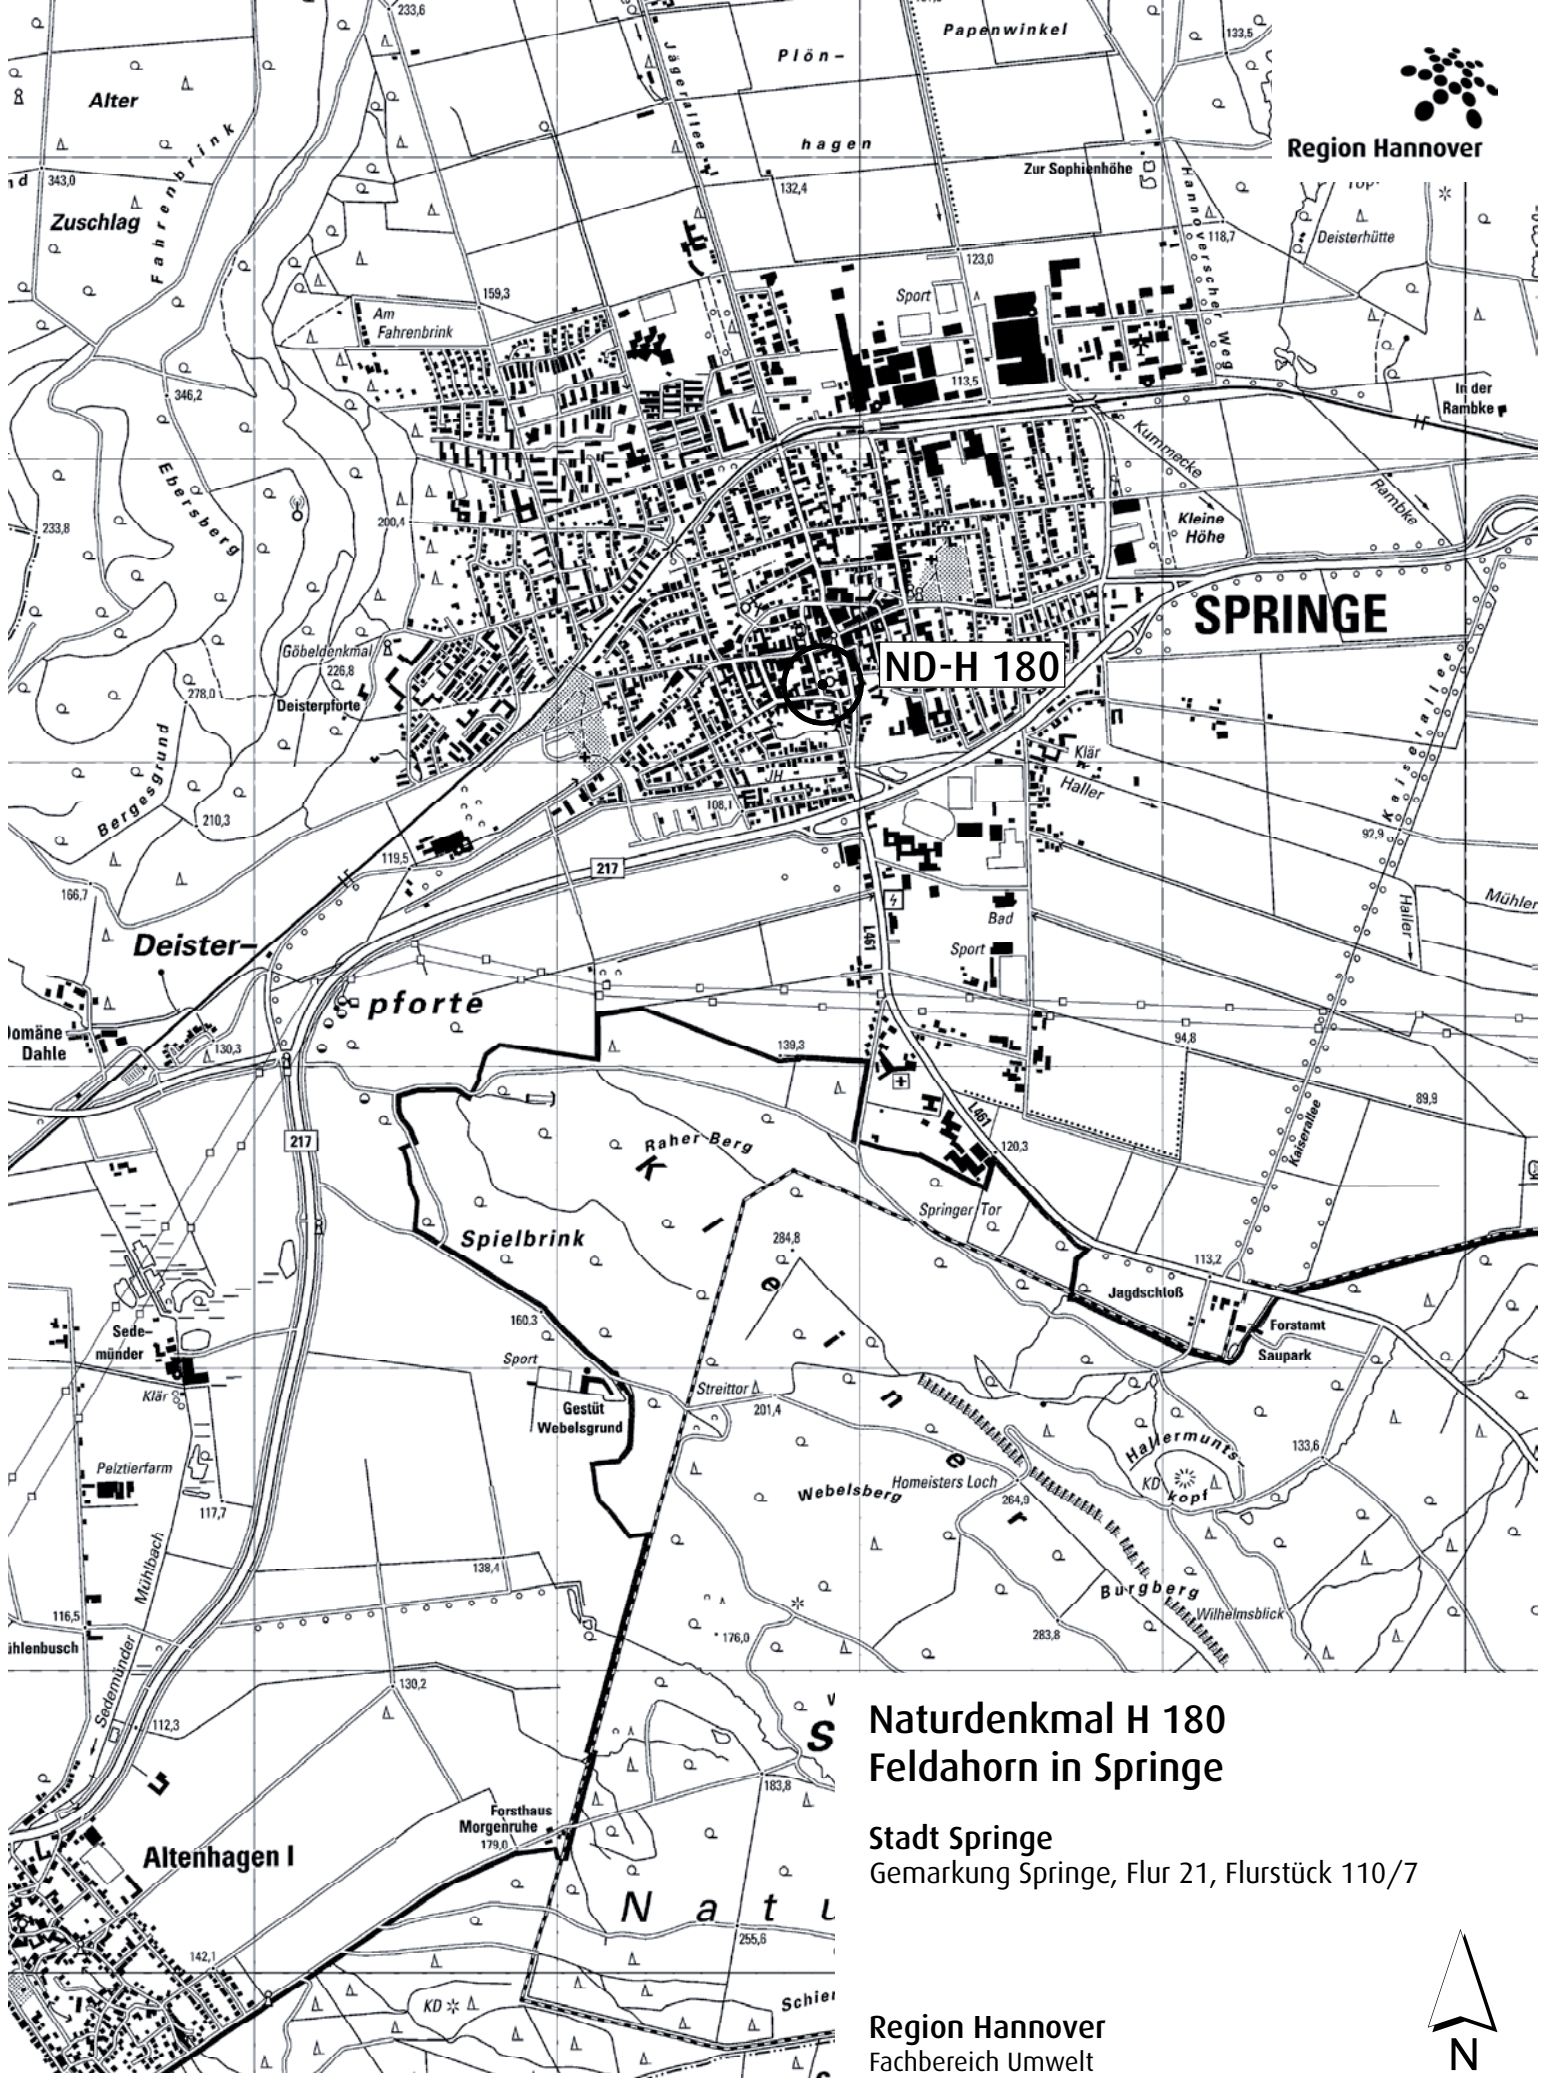

Region Hannover

Naturdenkmal H 180 Feldhorn in Springe

Stadt Springe
Gemarkung Springe, Flur 21, Flurstück 110/7

Region Hannover
Fachbereich Umwelt

Datum: Januar 2010

M. 1:25 000