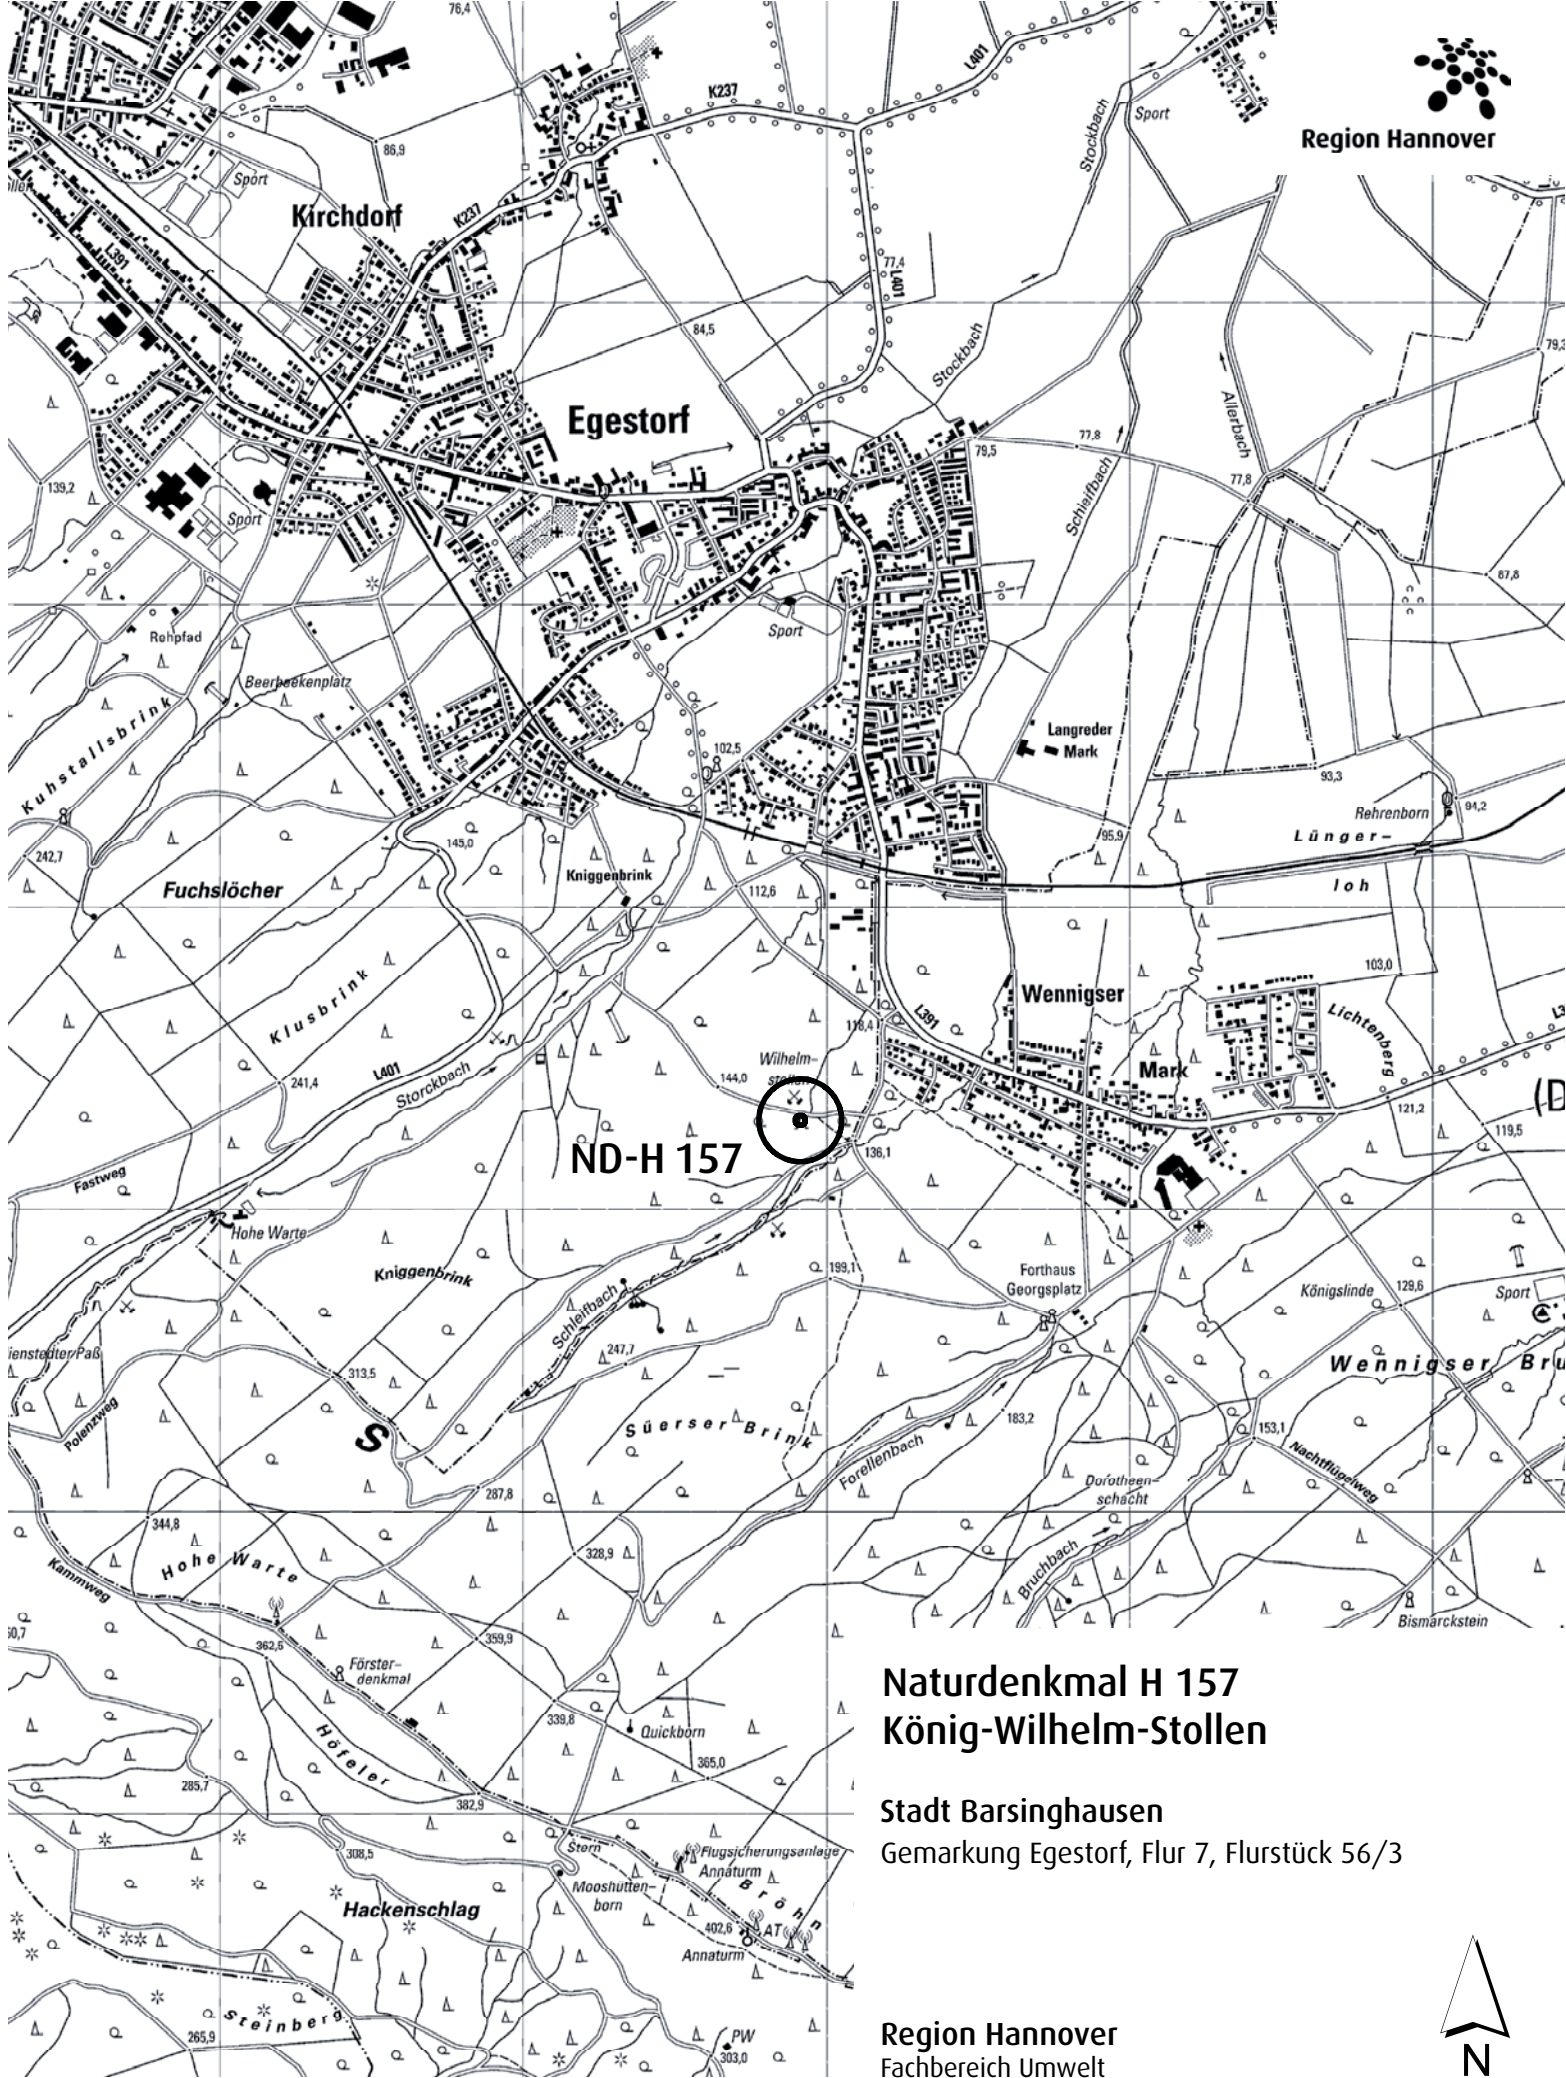

Region Hannover

ND-H 157

Naturdenkmal H 157 König-Wilhelm-Stollen

Stadt Barsinghausen
Gemarkung Egestorf, Flur 7, Flurstück 56/3

Region Hannover
Fachbereich Umwelt

Datum: Januar 2010

M. 1 : 25 000

Naturdenkmal H 160 Mergelstich