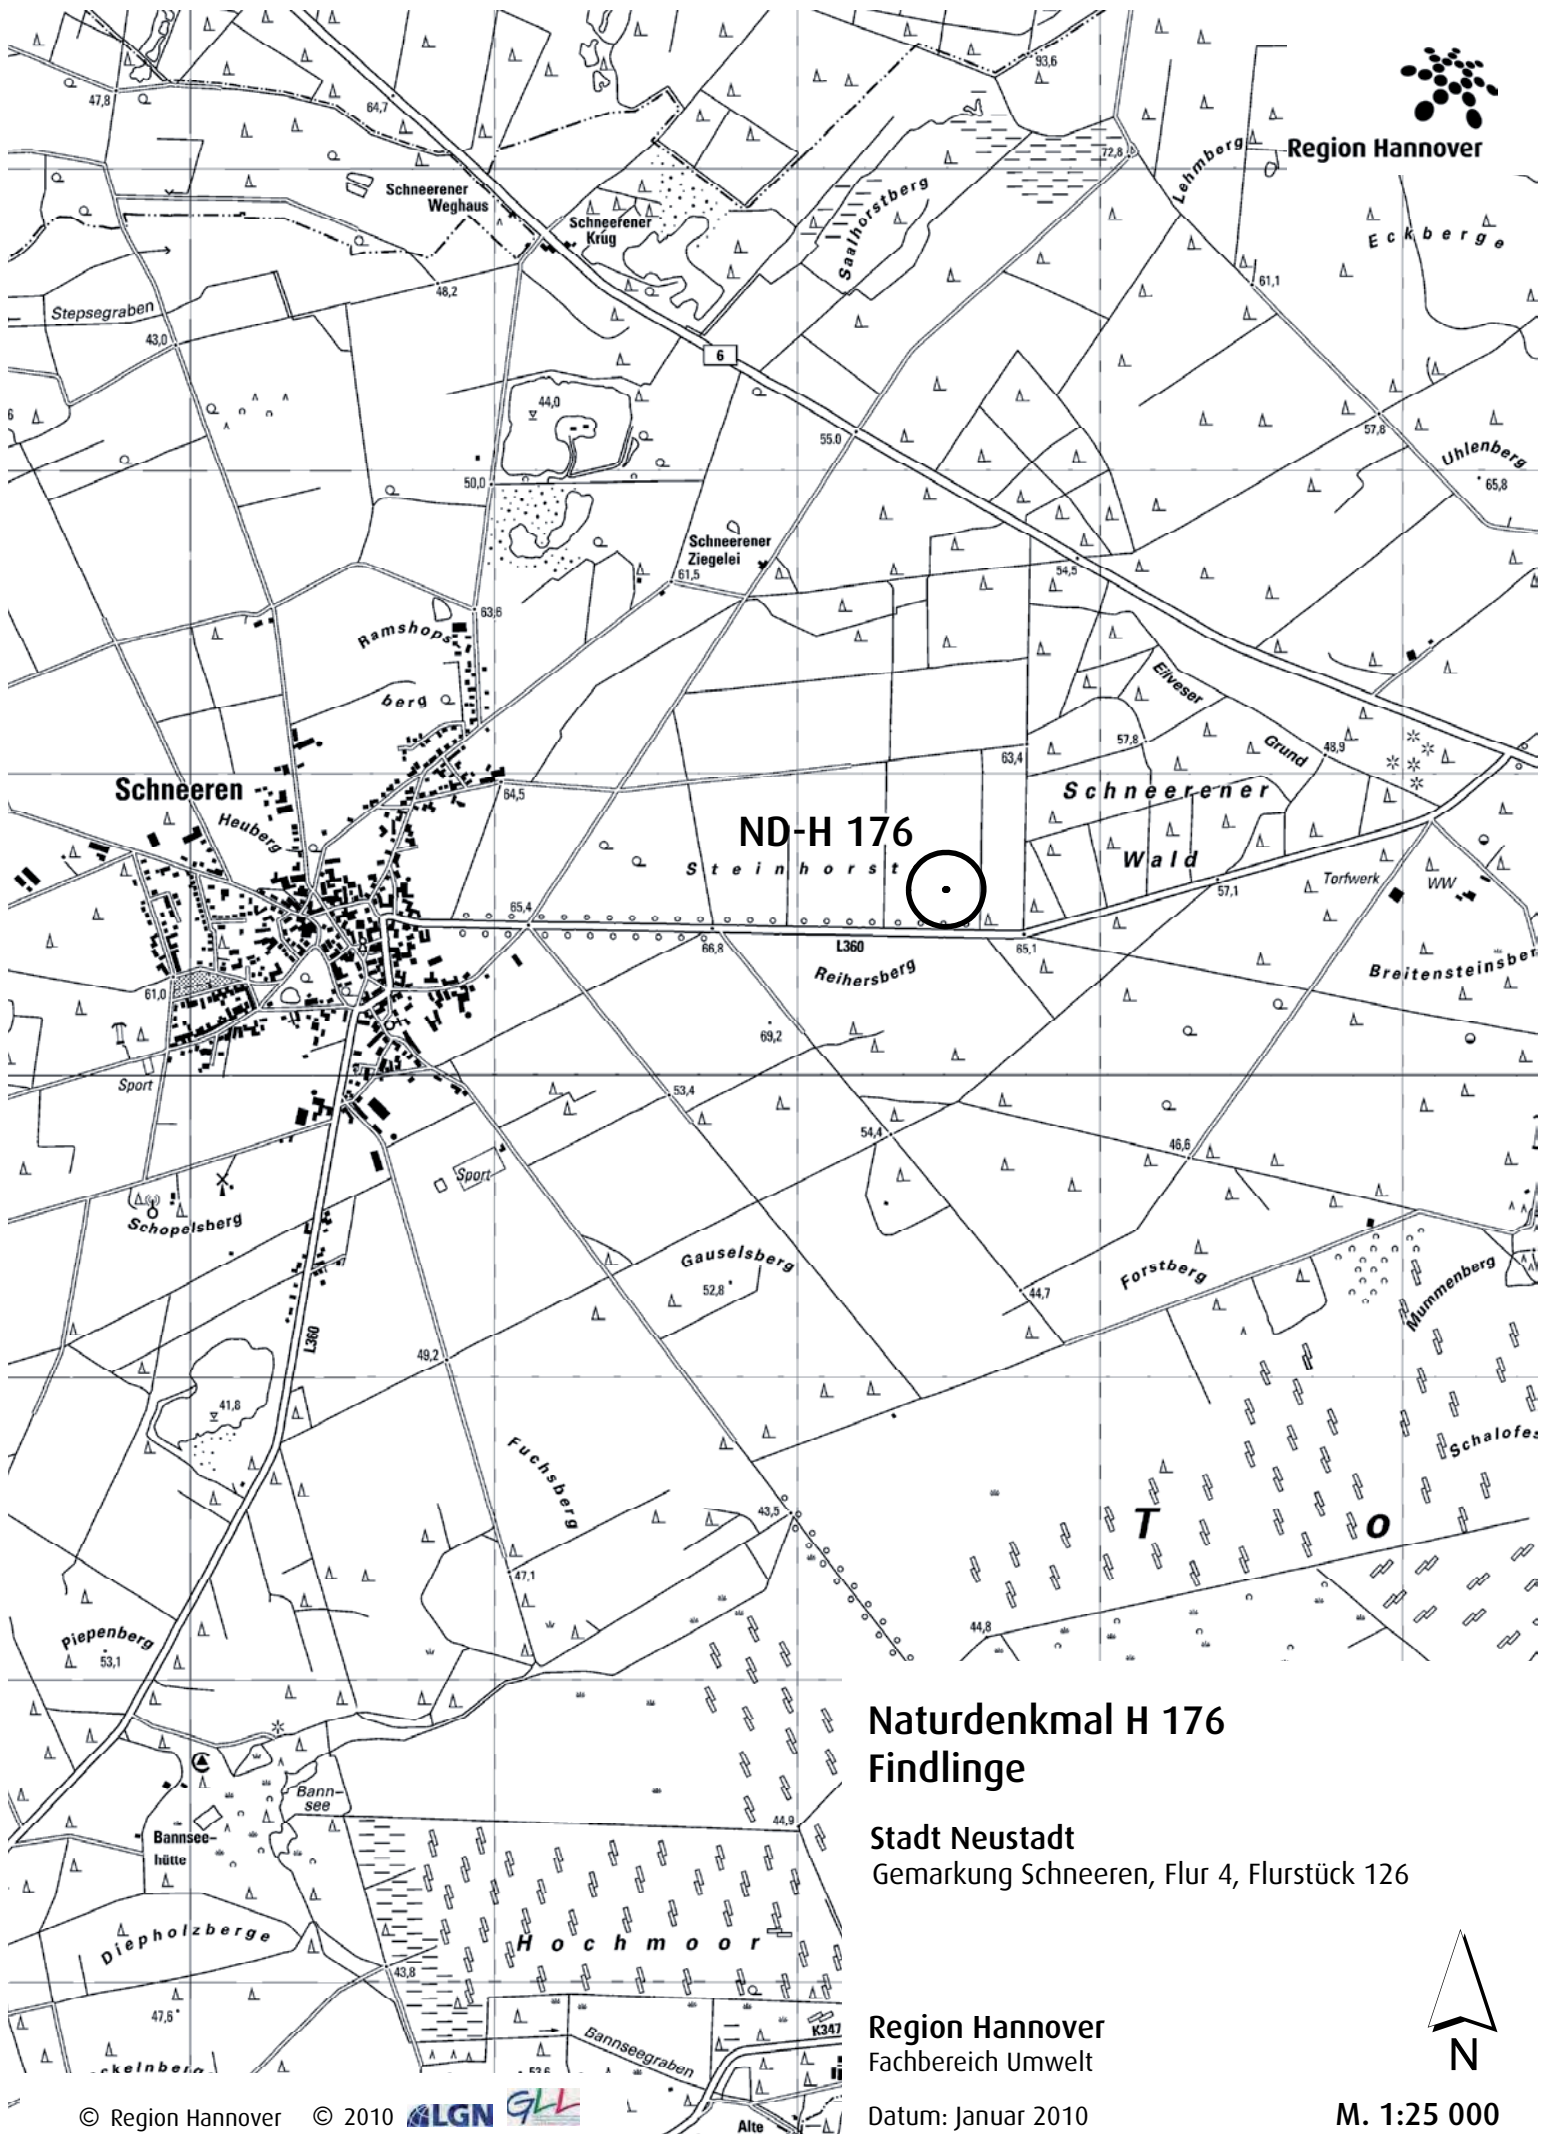

Region Hannover

ND-H 176

Steinhorst

Naturdenkmal H 176

Findlinge

Stadt Neustadt

Gemarkung Schneeren, Flur 4, Flurstück 126

Region Hannover

Fachbereich Umwelt

Datum: Januar 2010

N

M. 1:25 000