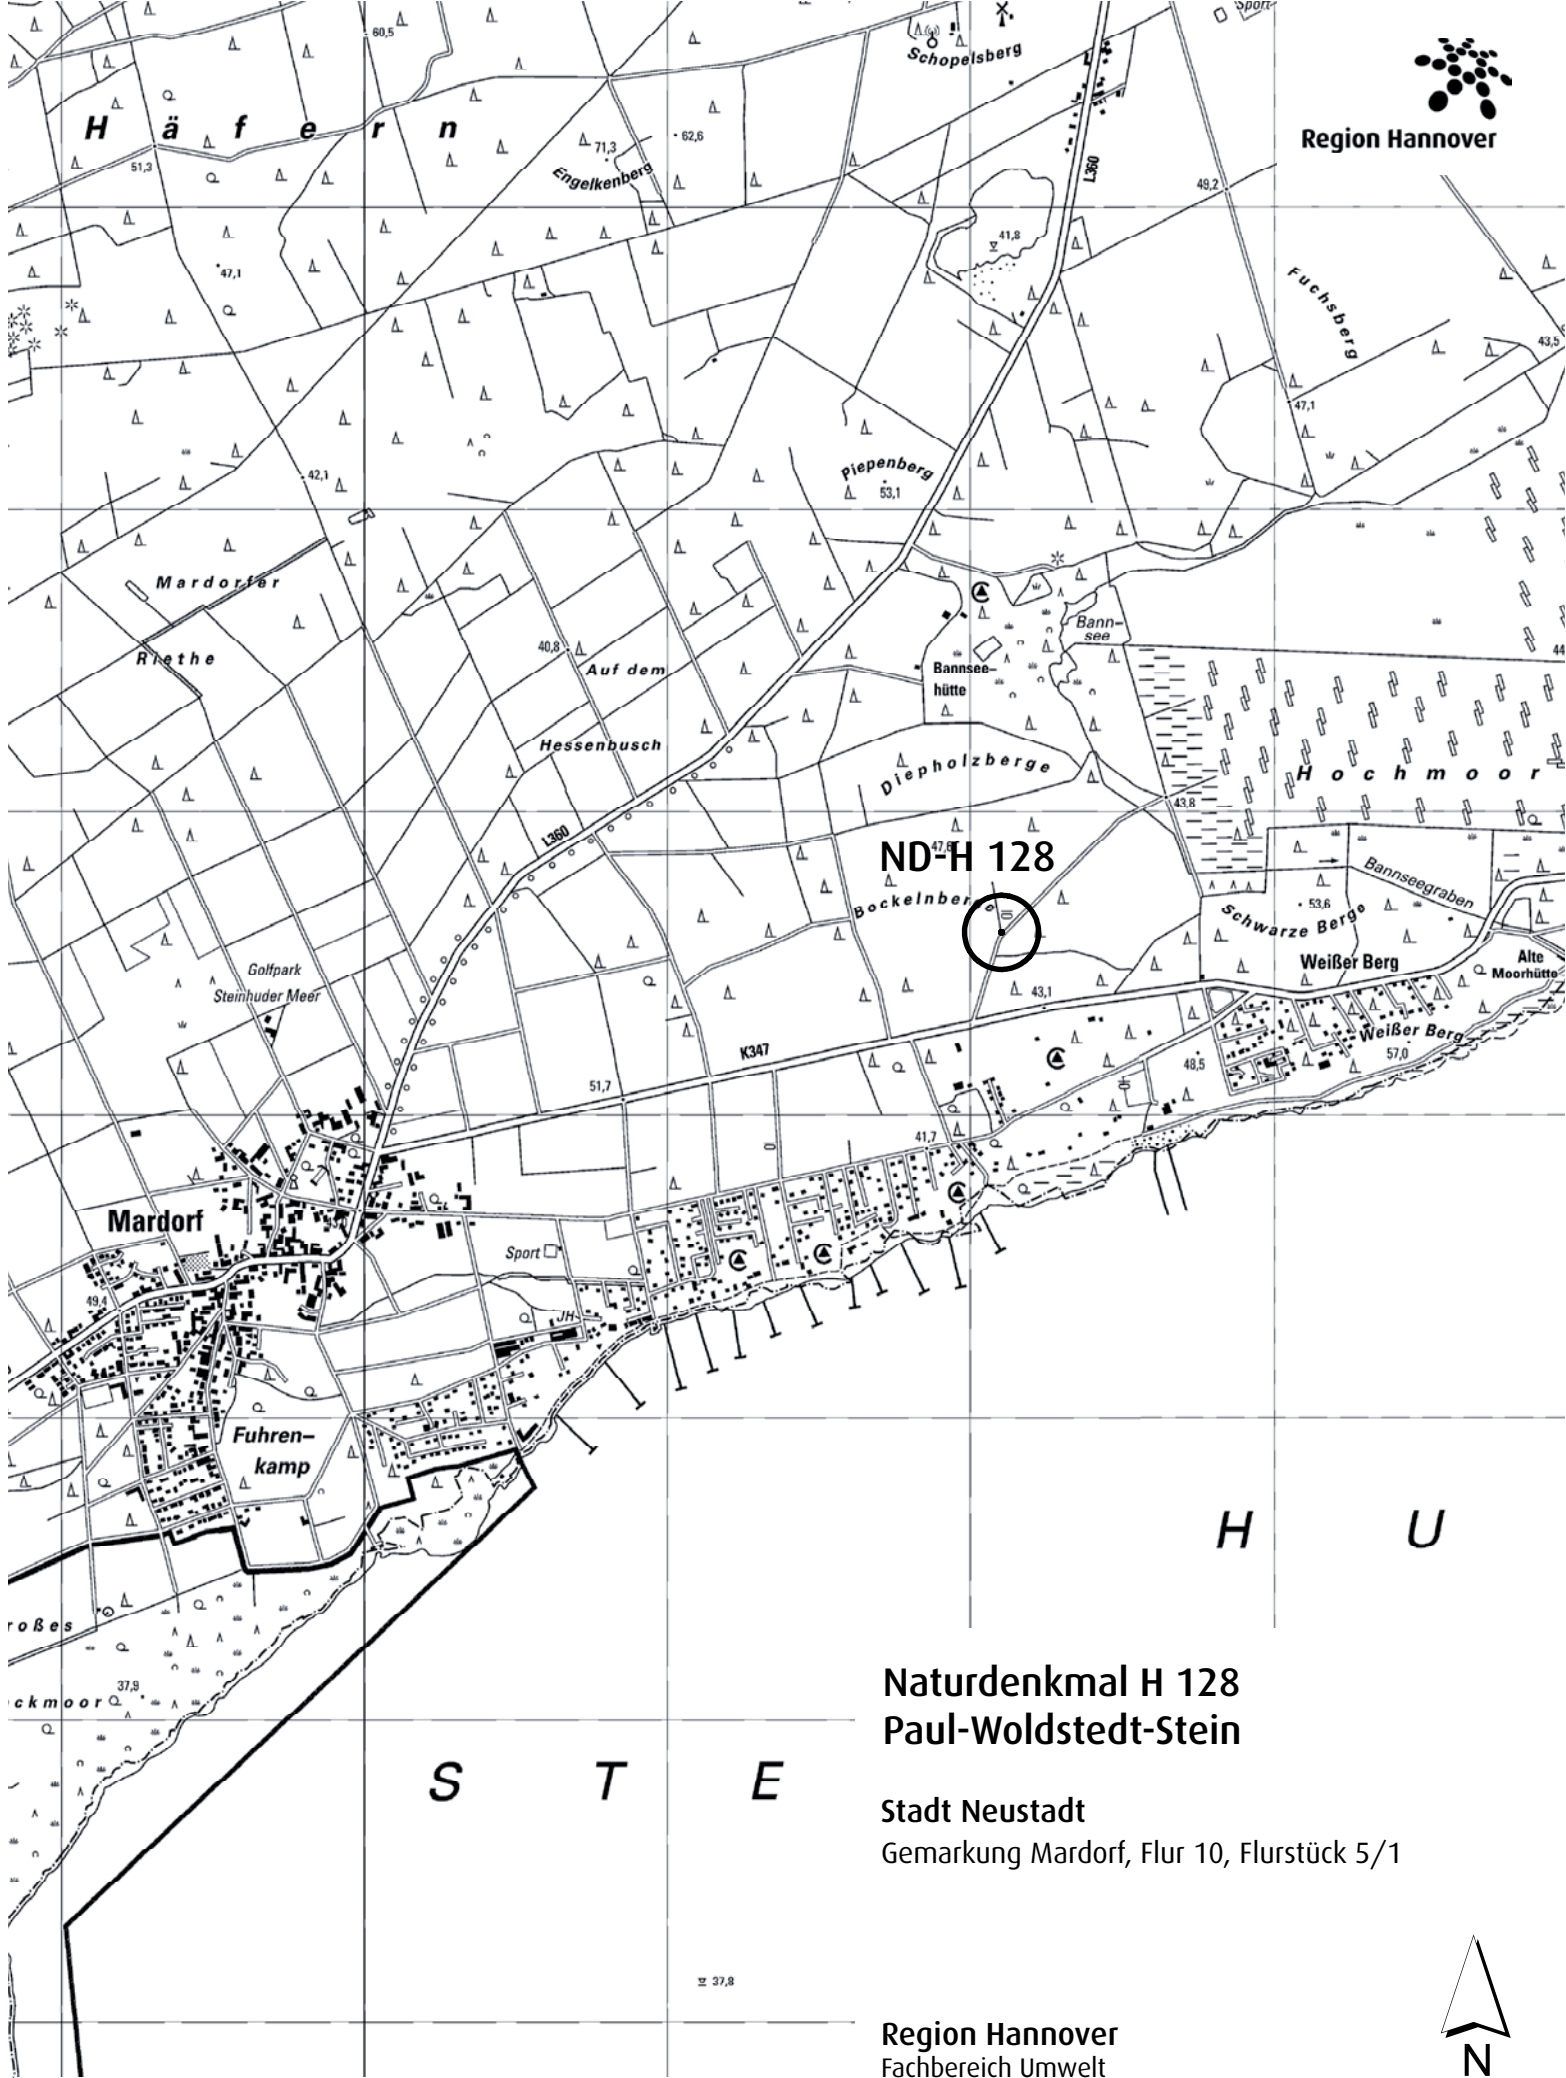

Region Hannover

Naturdenkmal H 126 Stieleiche

Stadt Burgwedel

Gemarkung Großburgwedel, Flur 11, Flurstück 30/4

Region Hannover
Fachbereich Umwelt

Datum: Januar 2010

M. 1 : 25 000

Region Hannover

ND-H 128

Naturdenkmal H 128 Paul-Woldstedt-Stein

Stadt Neustadt
Gemarkung Mardorf, Flur 10, Flurstück 5/1

Region Hannover
Fachbereich Umwelt

Datum: Januar 2010

M. 1 : 25 000

Naturdenkmal H 131 Eichengruppe in Isernhagen FB