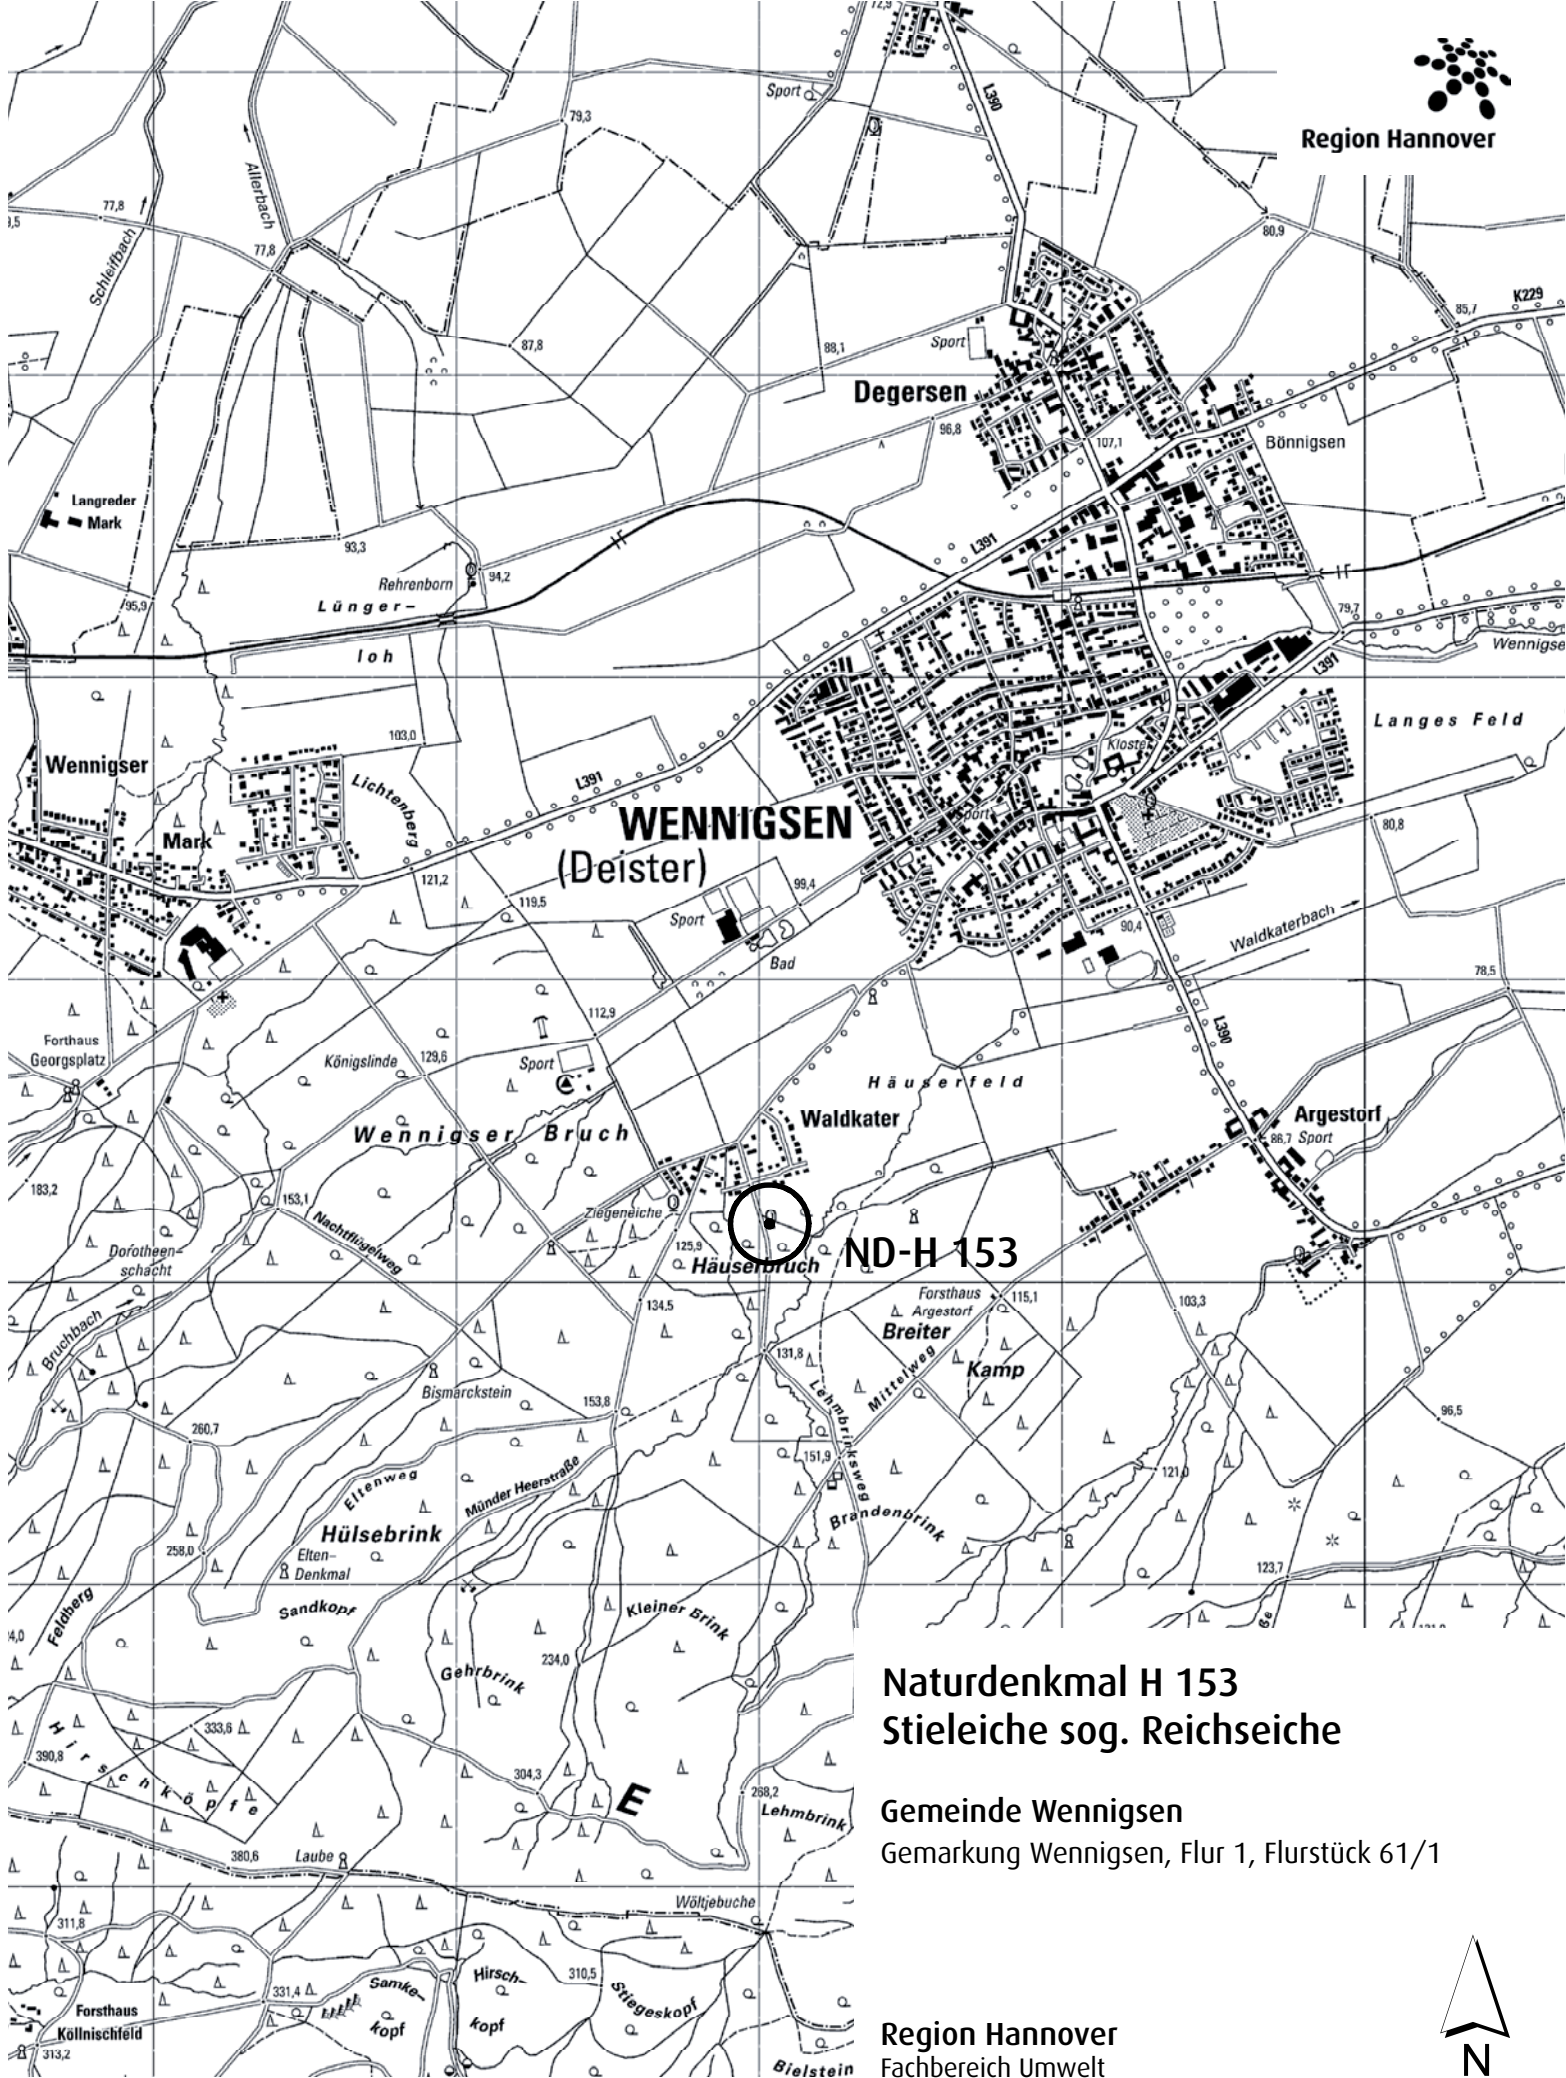

Naturdenkmal H 153
Stieleiche sog. Reichseiche

Gemeinde Wennigsen
Gemarkung Wennigsen, Flur 1, Flurstück 61/1

Region Hannover
Fachbereich Umwelt

Datum: Januar 2010

M. 1 : 25 000