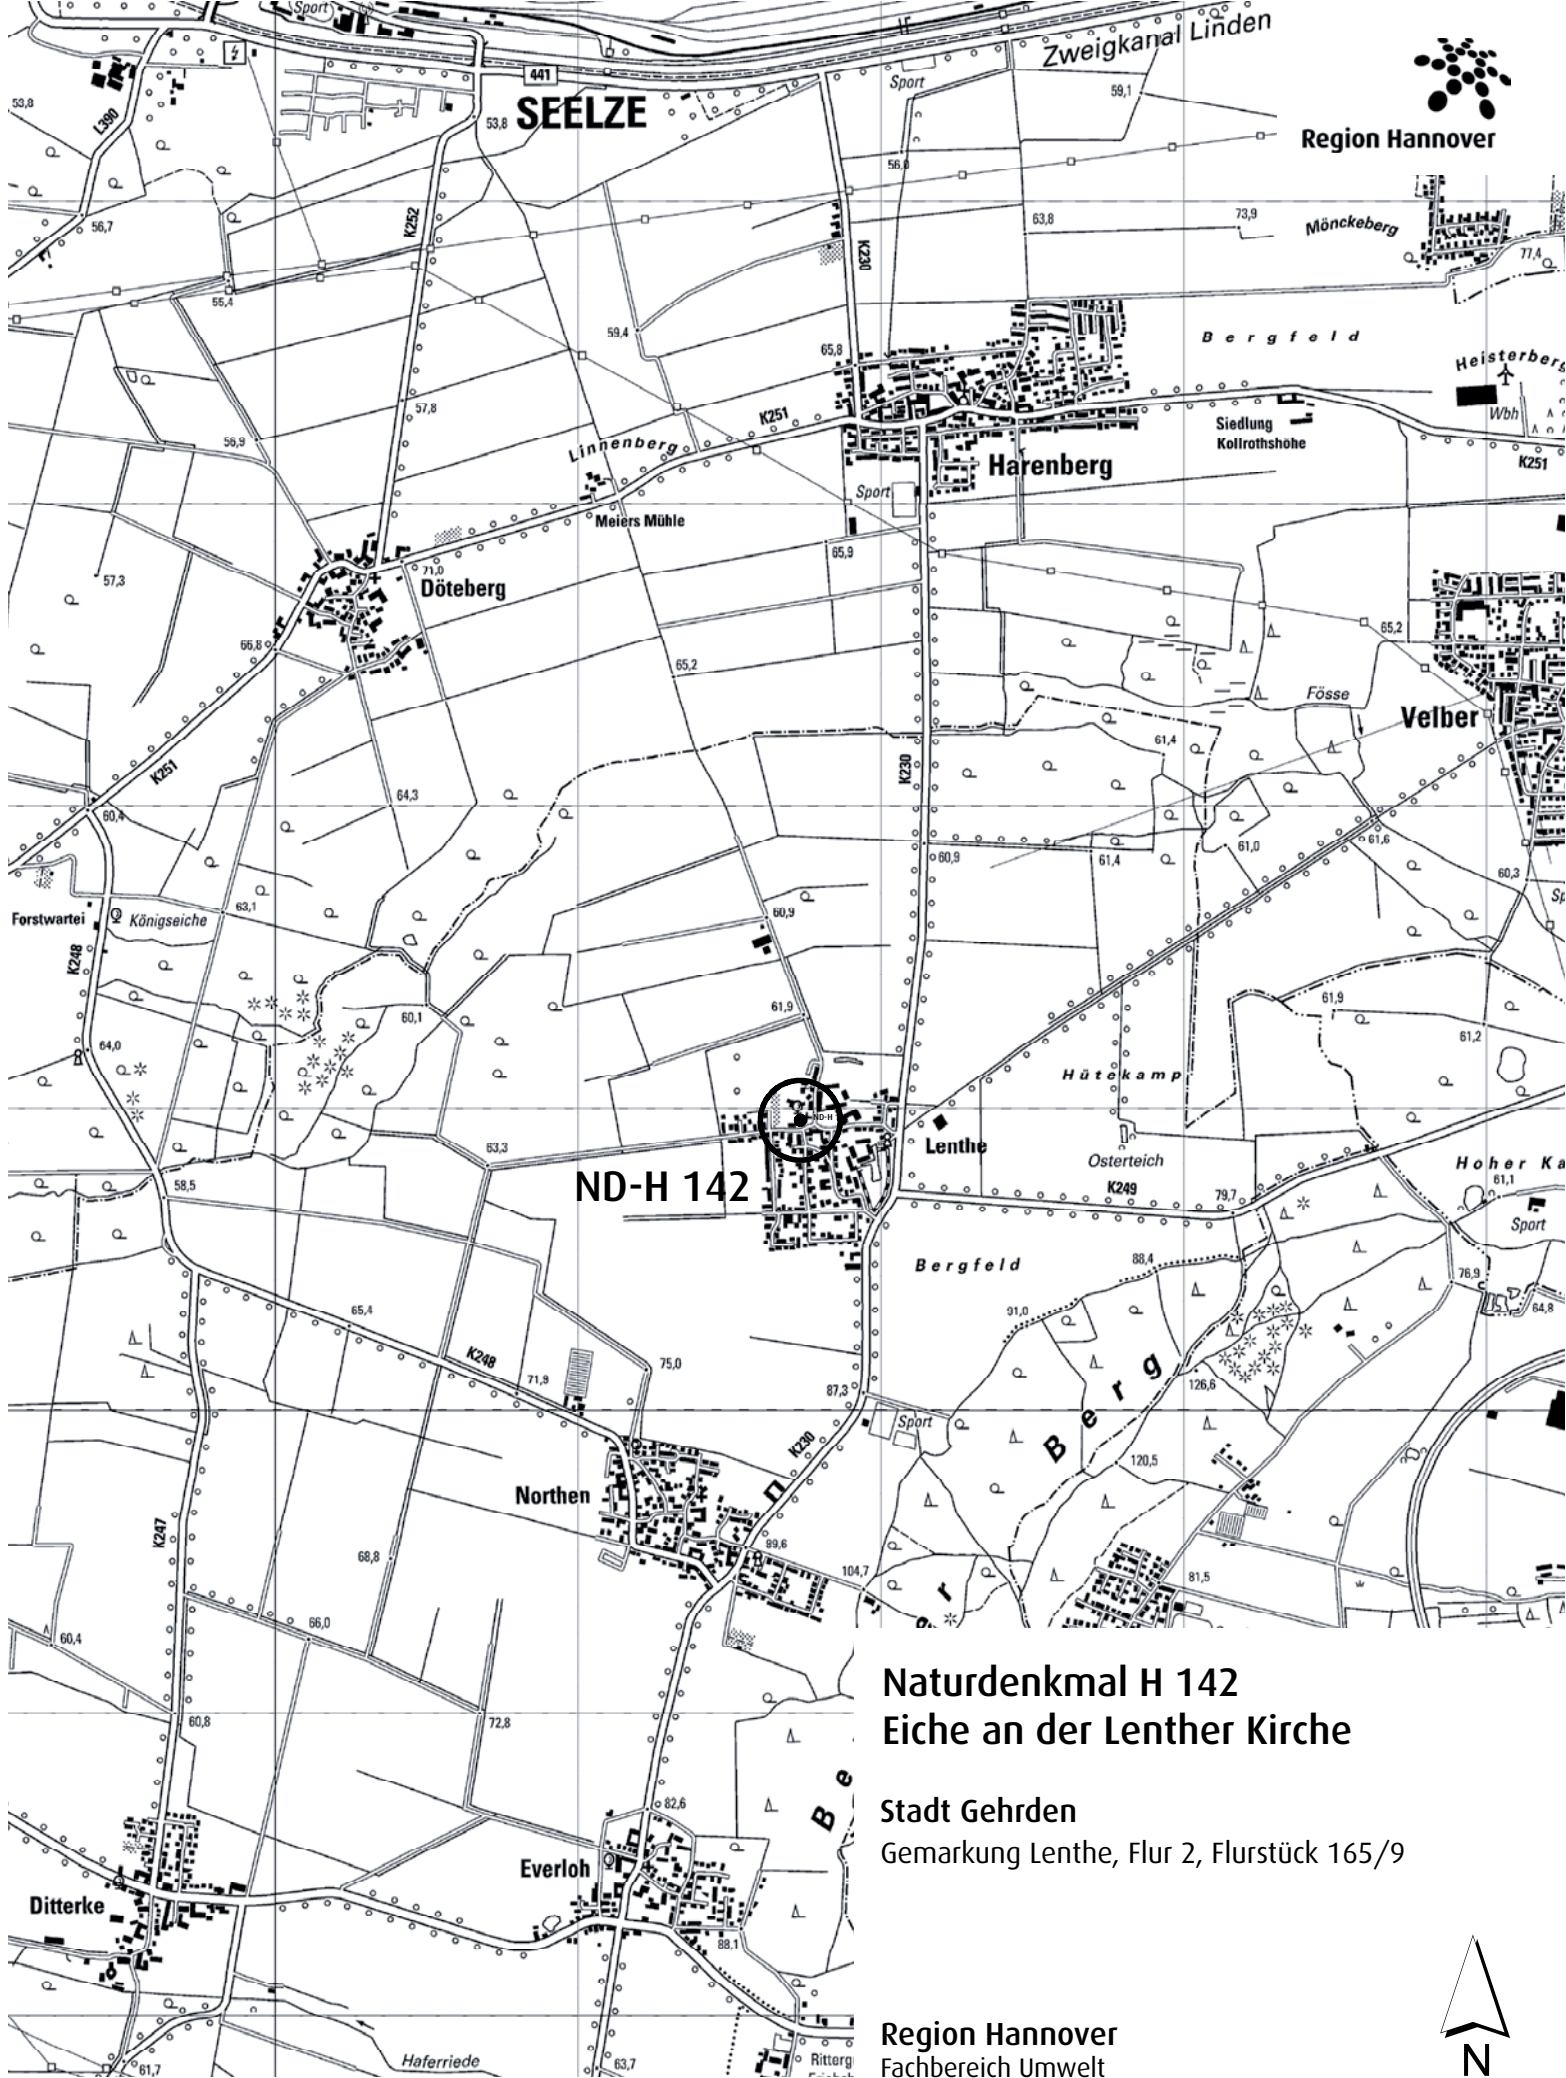

Region Hannover

**Naturdenkmal H 142
Eiche an der Lenther Kirche**

Stadt Gehrden
Gemarkung Lenthe, Flur 2, Flurstück 165/9

Region Hannover
Fachbereich Umwelt

Datum: Januar 2010

M. 1 : 25 000