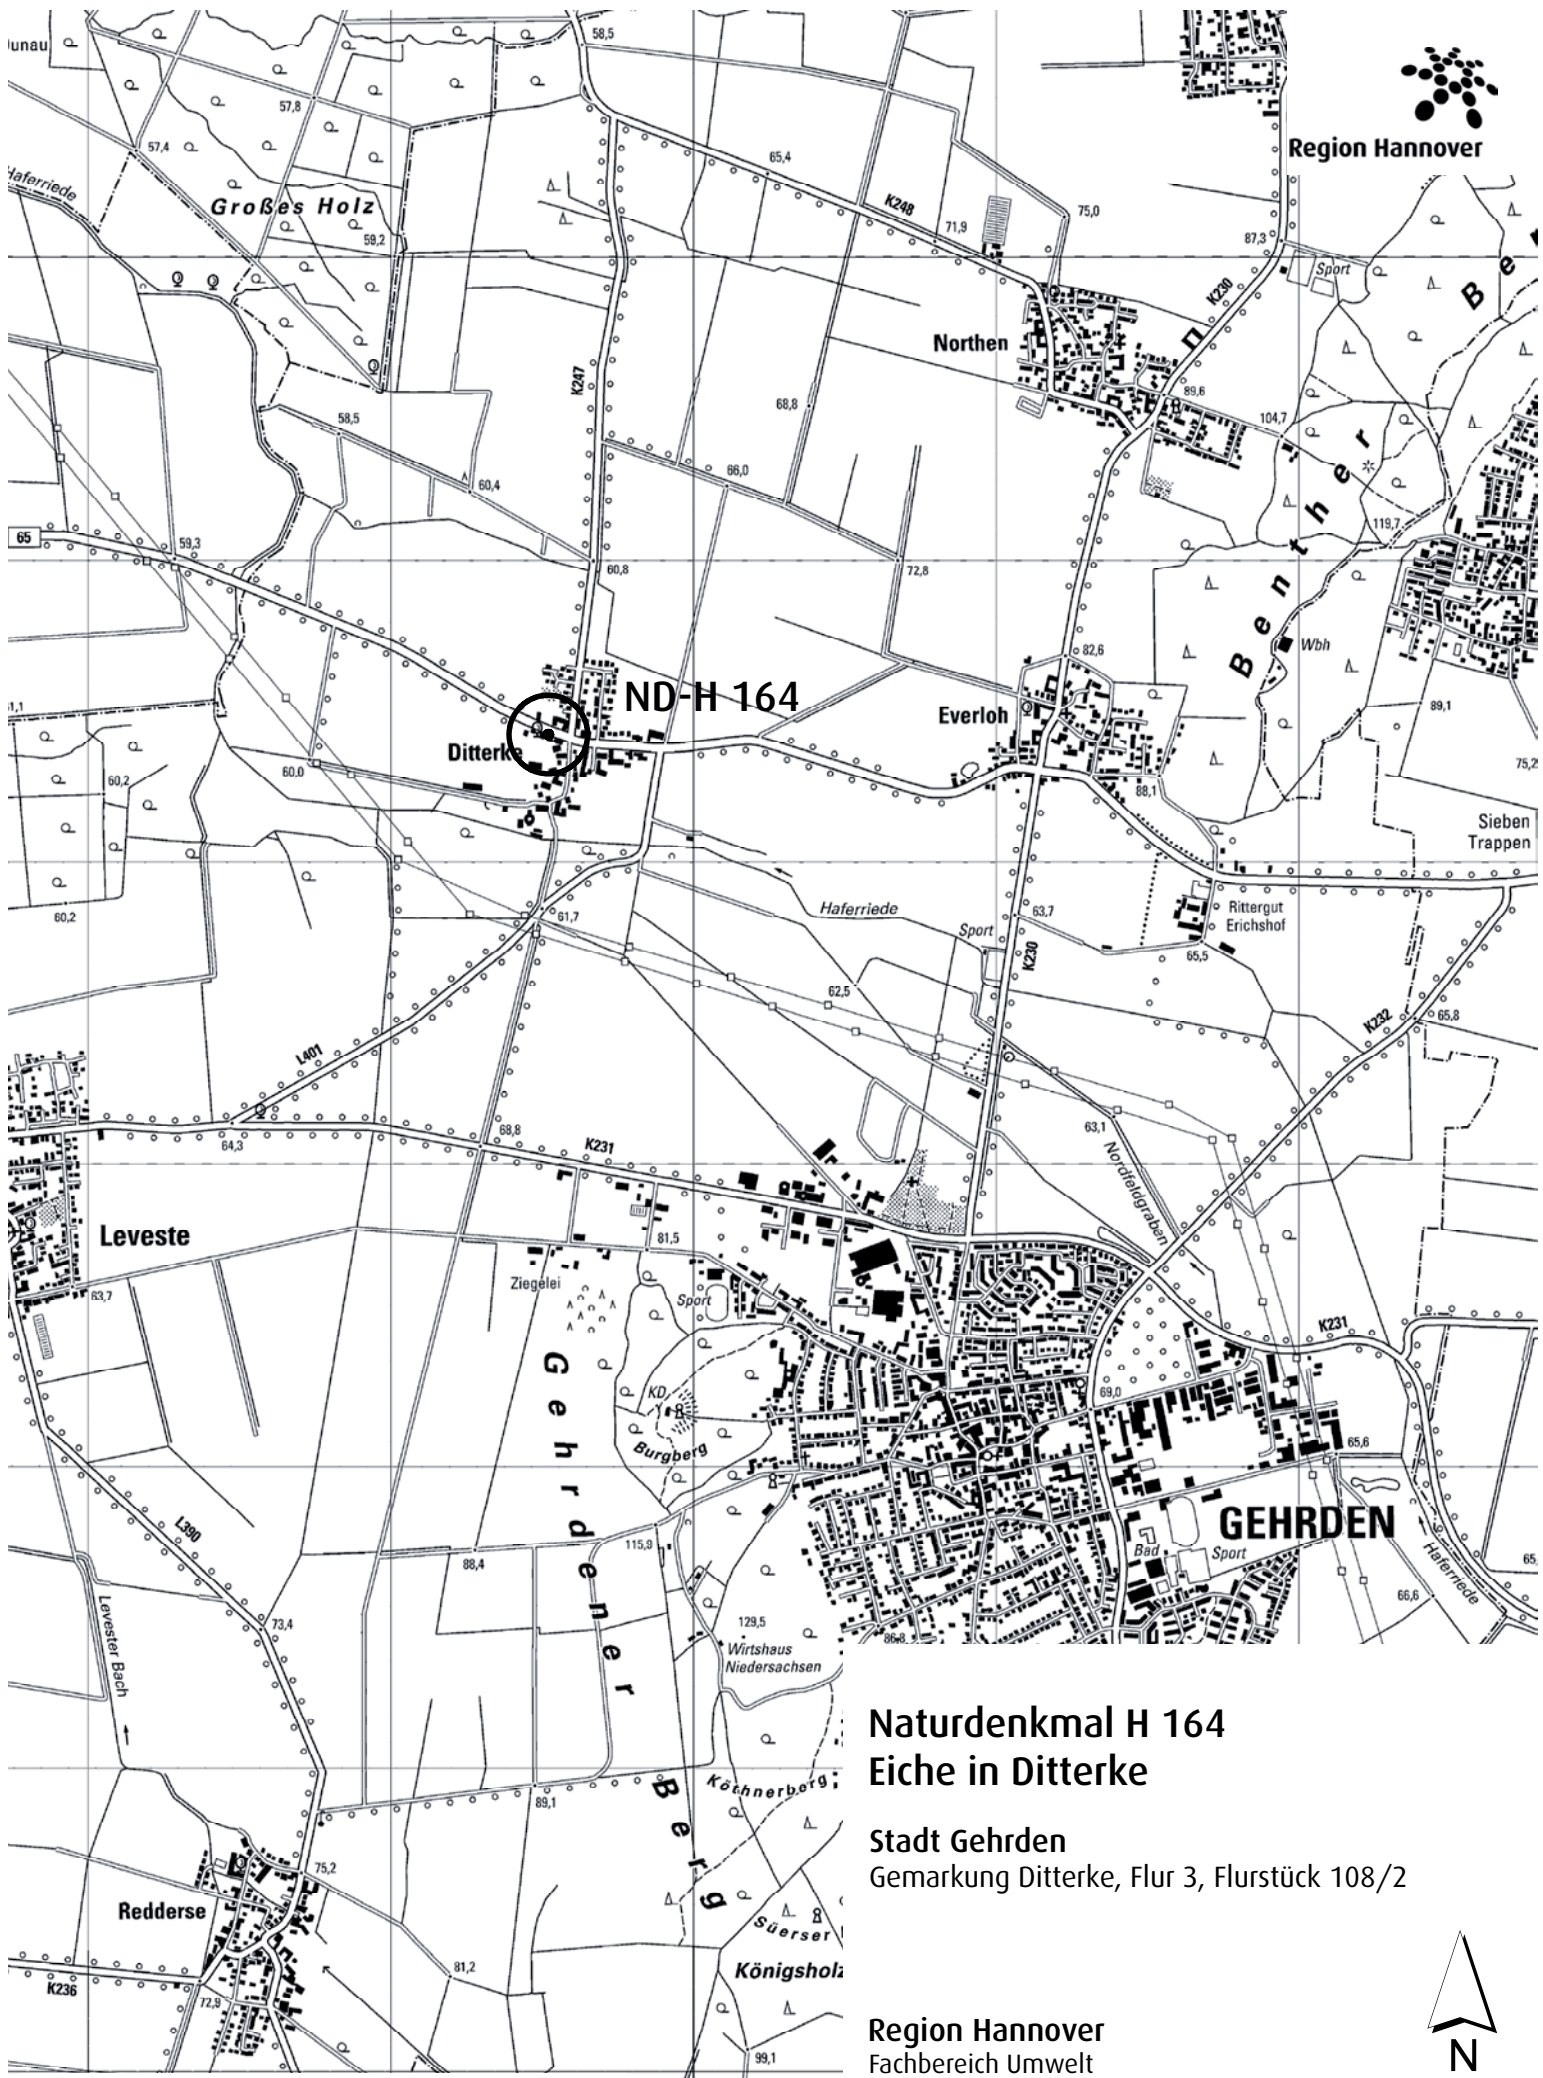

Region Hannover

Naturdenkmal H 164 Eiche in Ditterke

Stadt Gehrden
Gemarkung Ditterke, Flur 3, Flurstück 108/2

Region Hannover
Fachbereich Umwelt

Datum: Januar 2010

M. 1 : 25 000