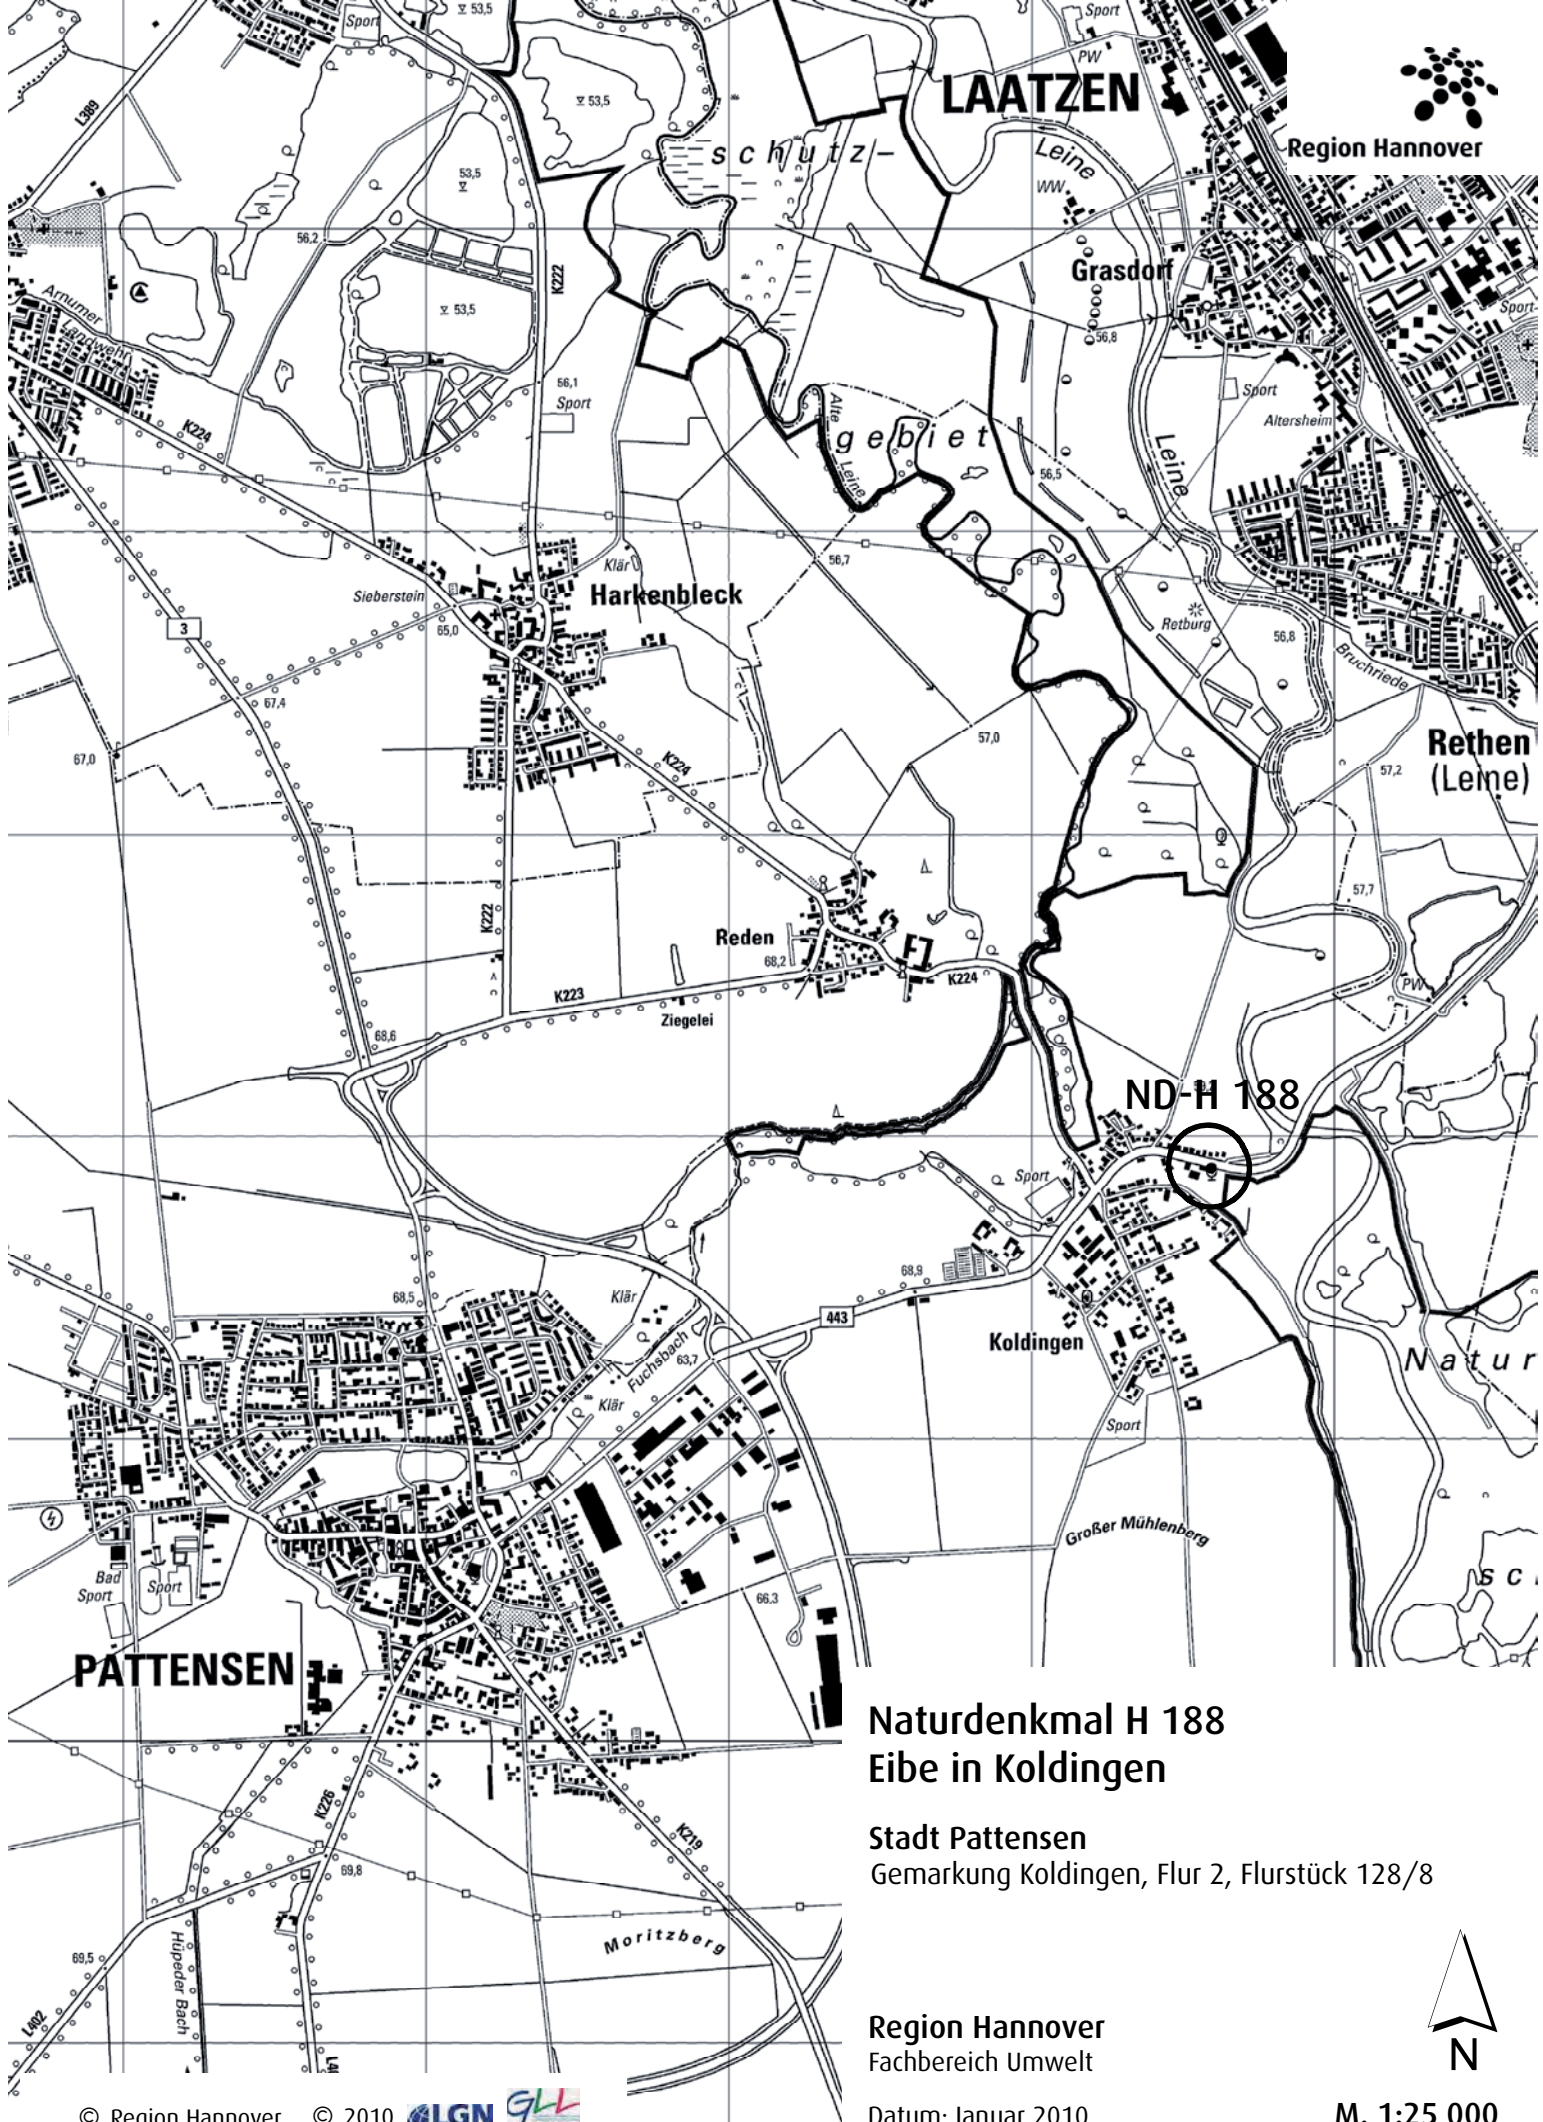

Region Hannover

Naturdenkmal H 188 Eibe in Koldingen

Stadt Pattensen
Gemarkung Koldingen, Flur 2, Flurstück 128/8

Region Hannover
Fachbereich Umwelt

Datum: Januar 2010

M. 1:25 000