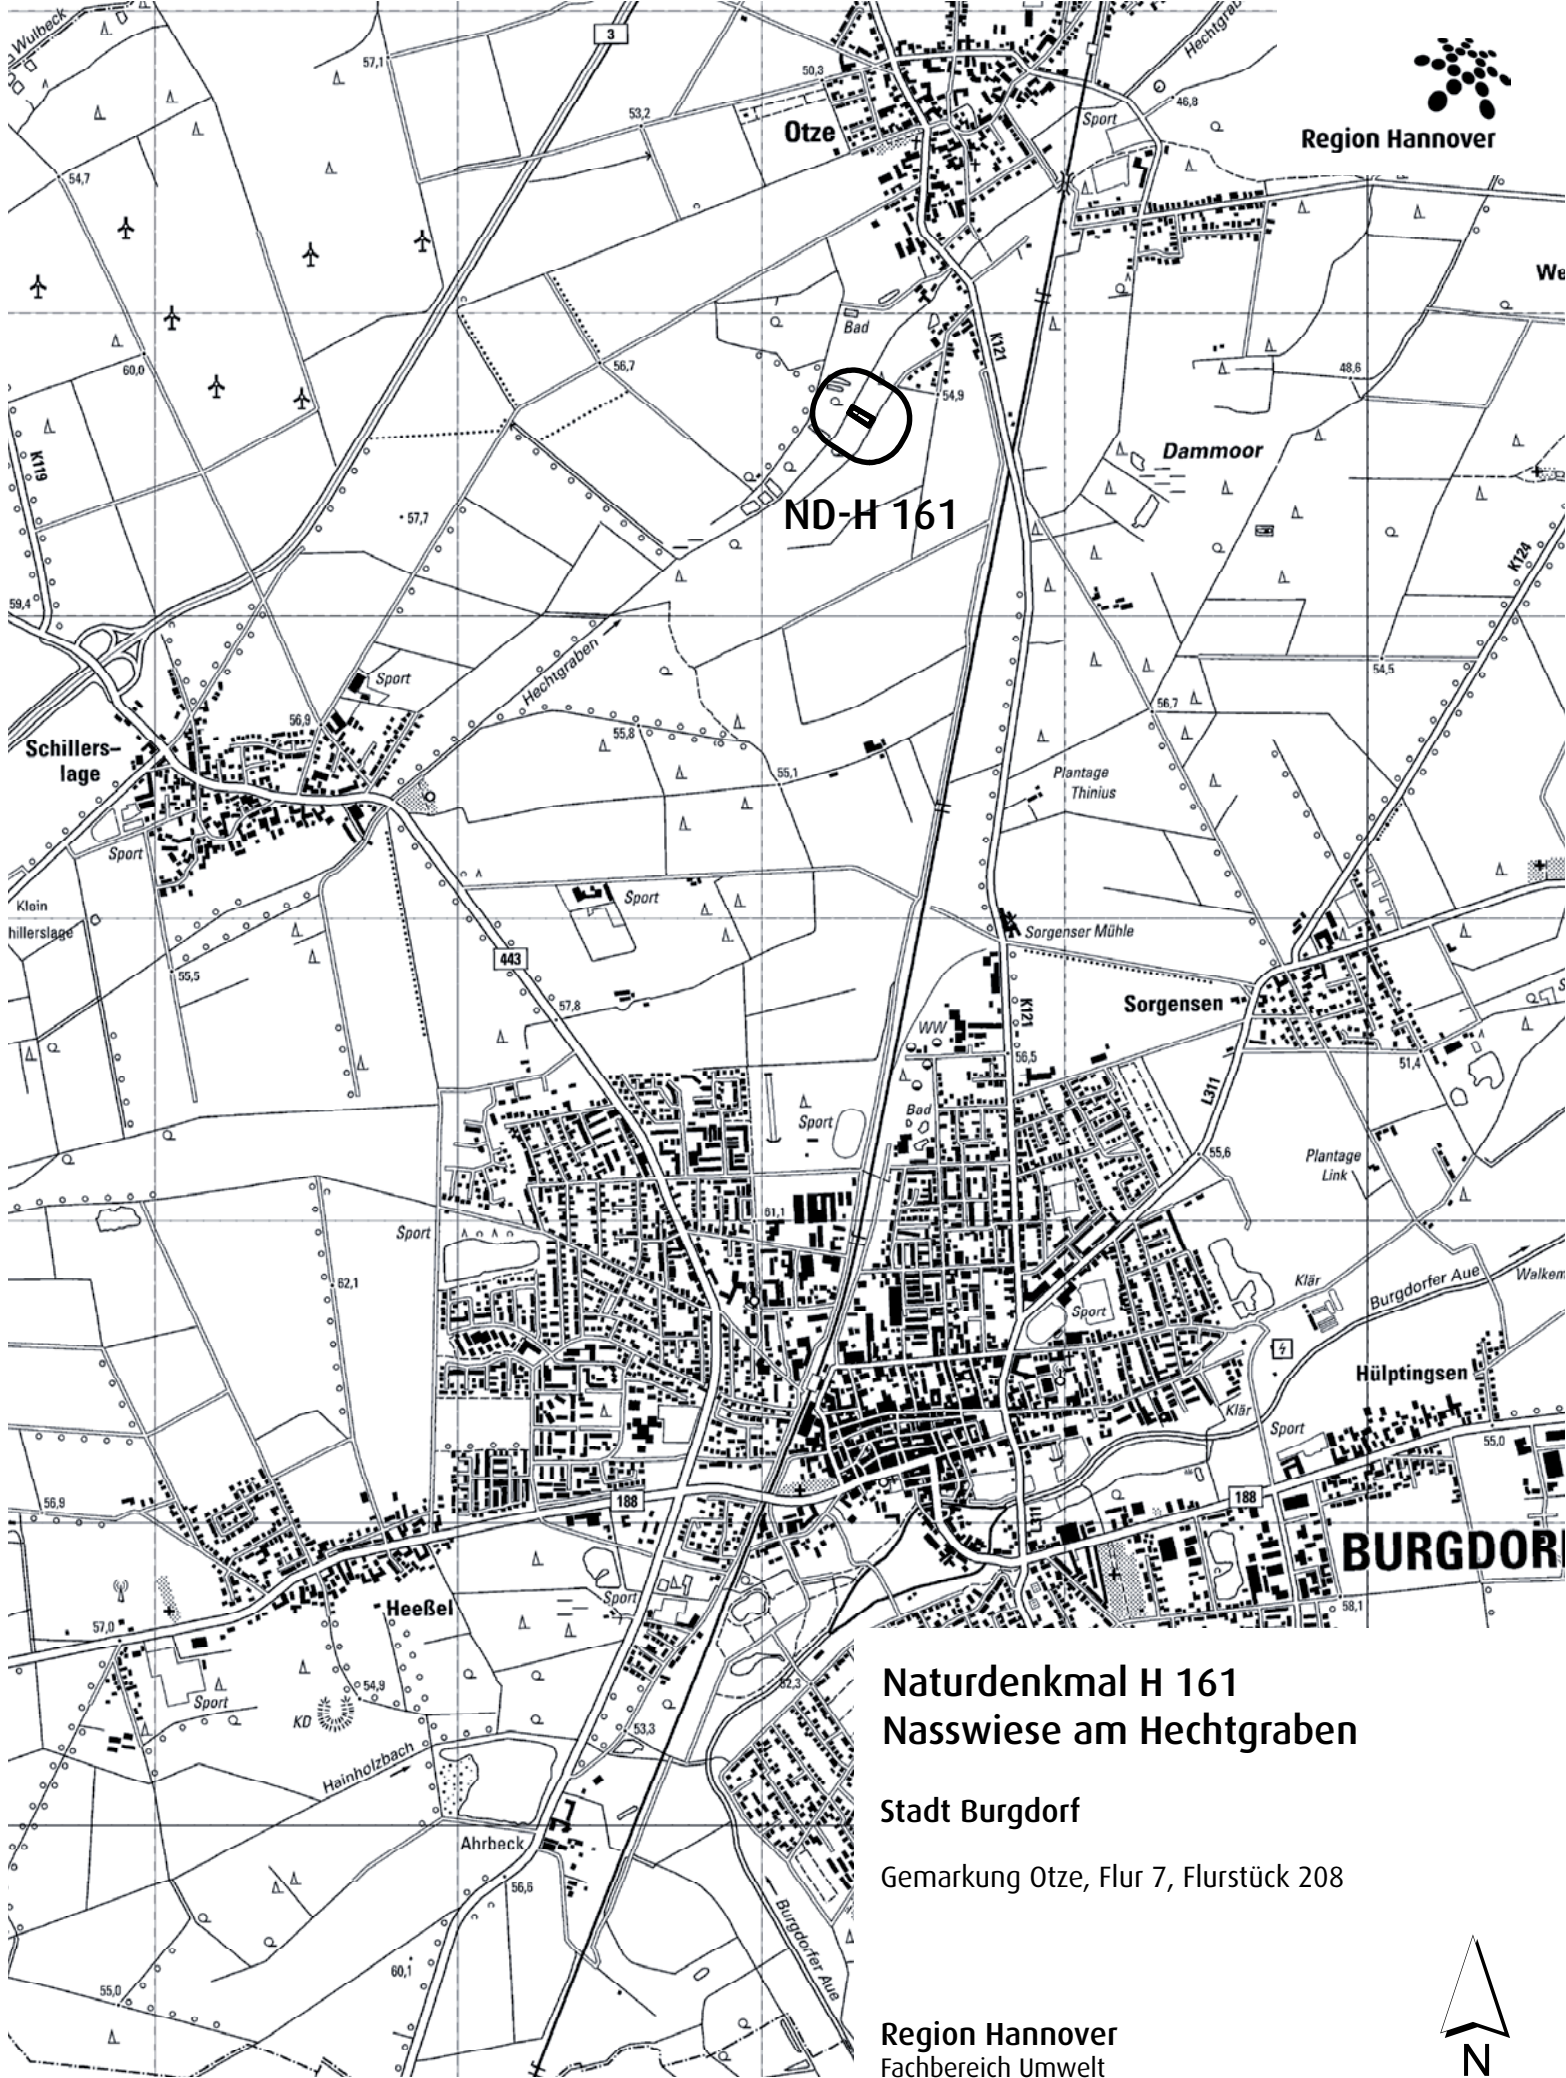

**Naturdenkmal H 161
Nasswiese am Hechtgraben**

Stadt Burgdorf

Gemarkung Otze, Flur 7, Flurstück 208

Region Hannover
Fachbereich Umwelt

Datum: Januar 2010

M. 1 : 25 000