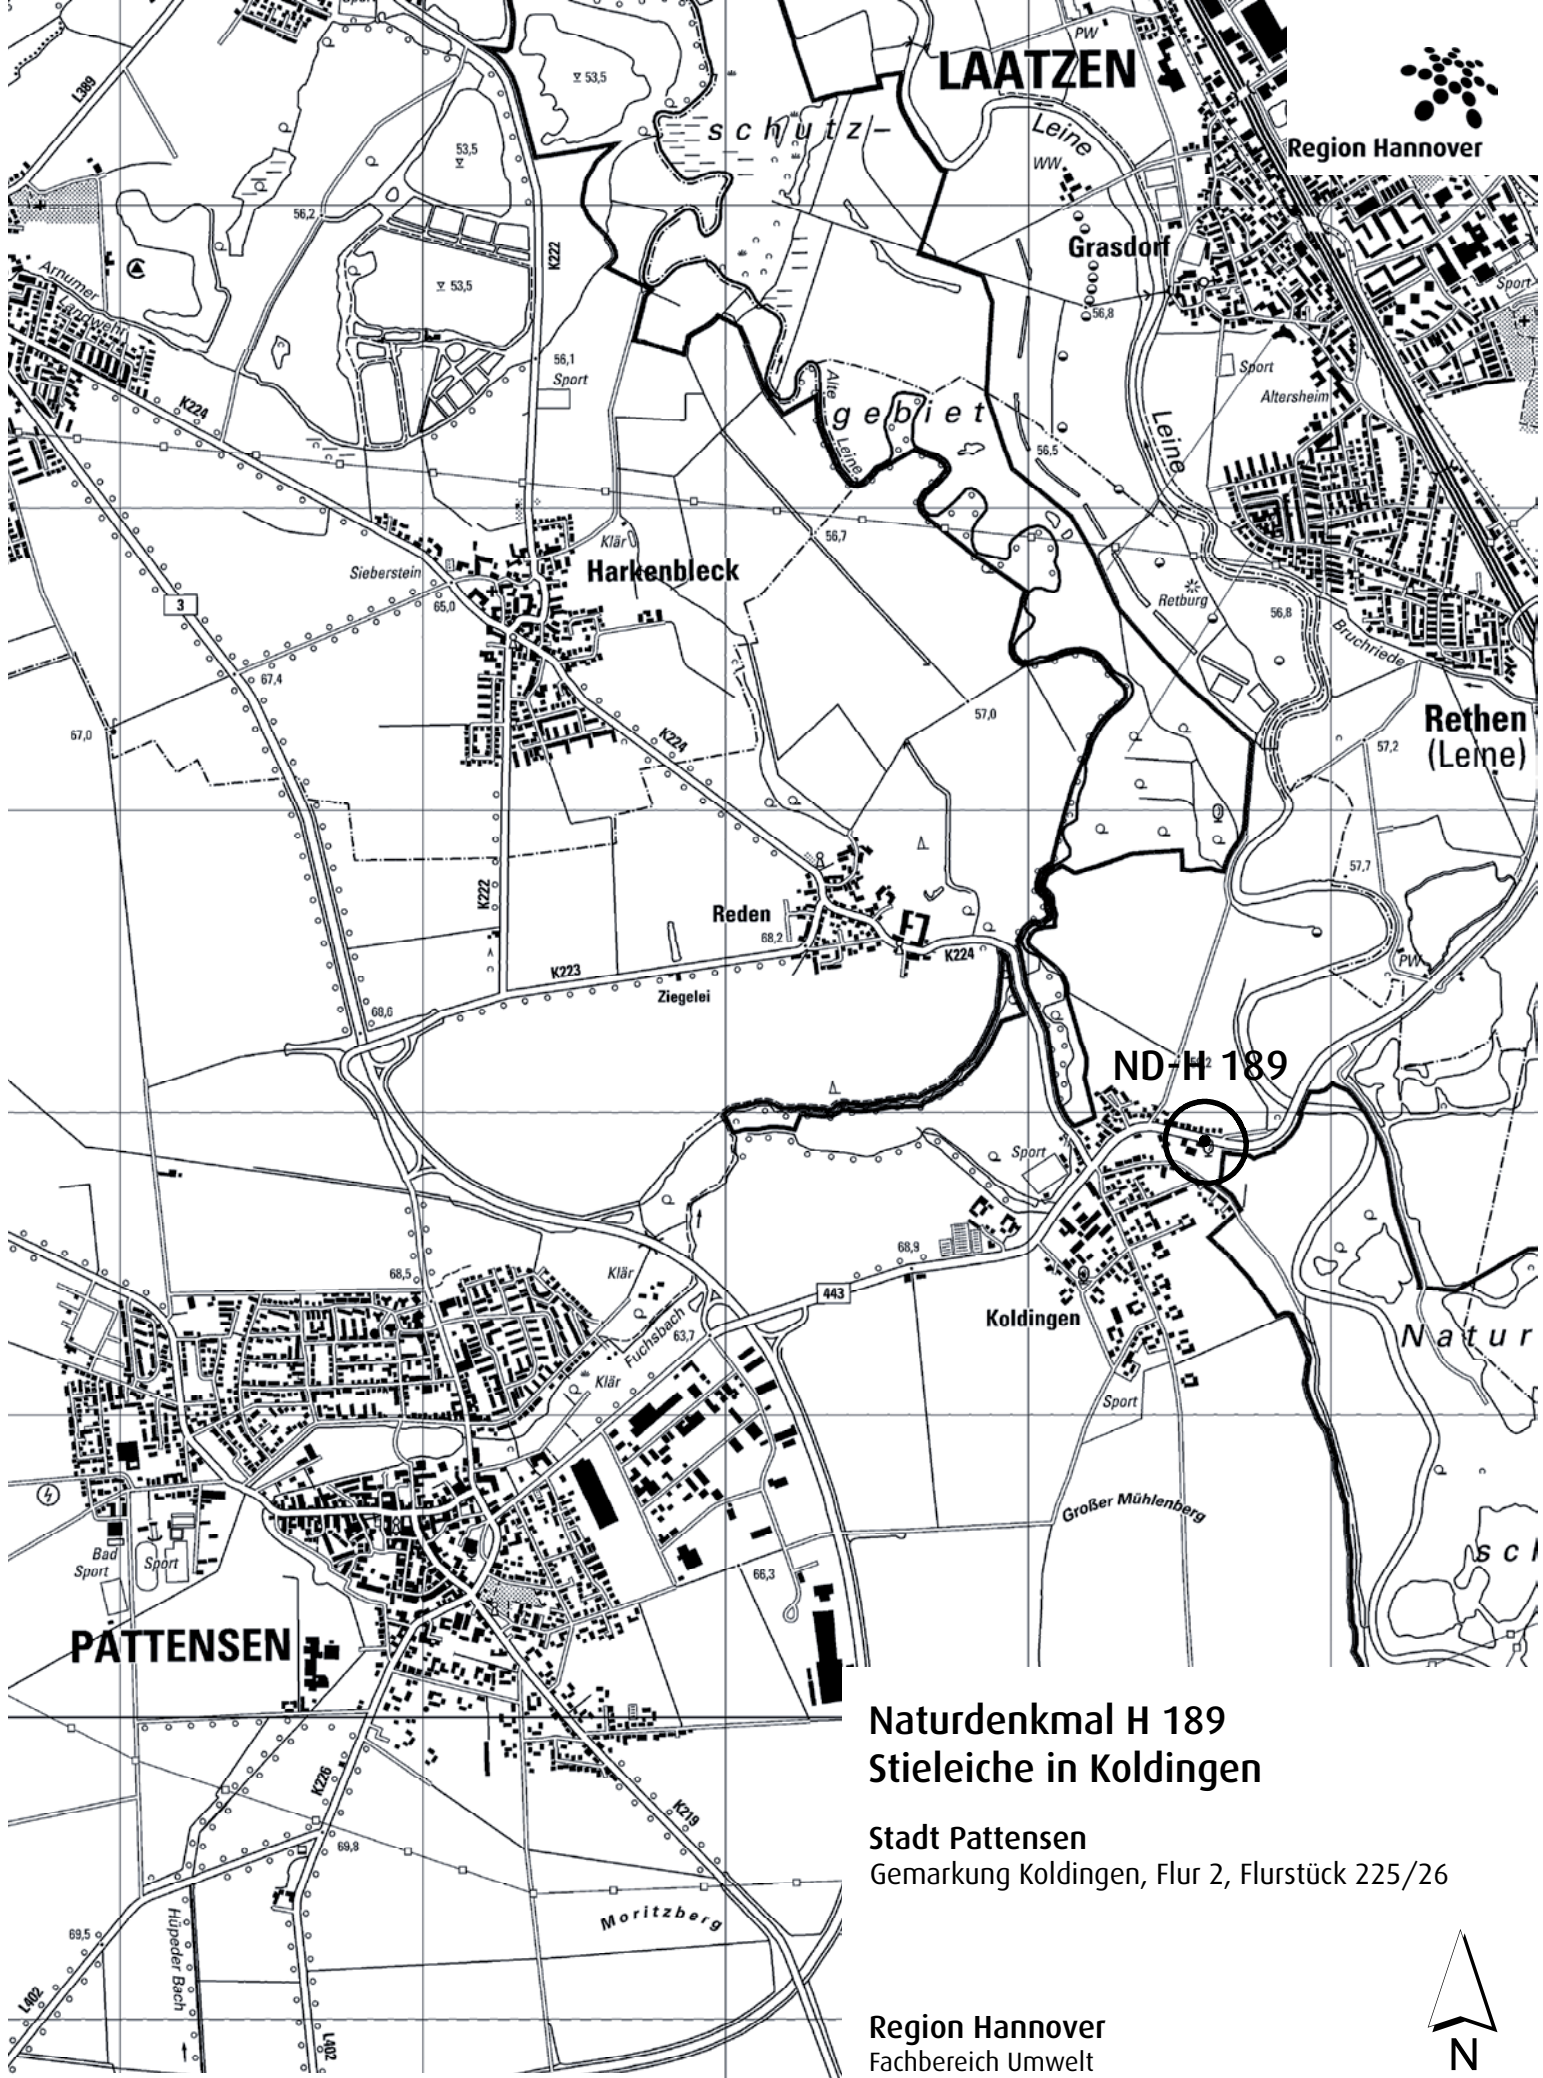

Region Hannover

Naturdenkmal H 189 Stieleiche in Koldingen

Stadt Pattensen
Gemarkung Koldingen, Flur 2, Flurstück 225/26

Region Hannover
Fachbereich Umwelt

Datum: Januar 2010

N

M. 1:25 000