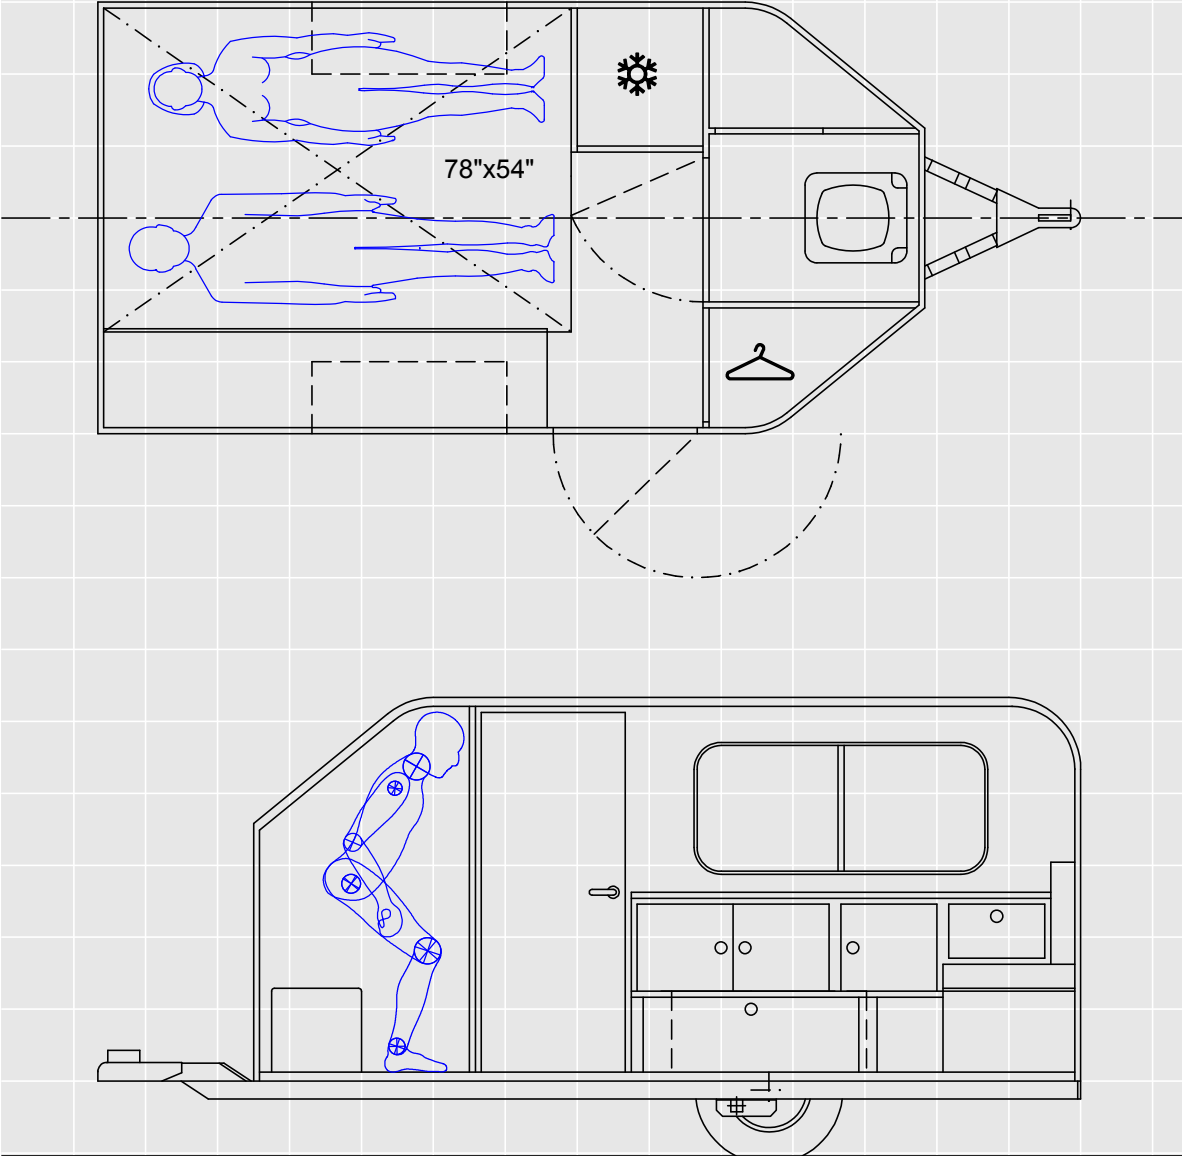

NIGHT

DAY

12"

INTERIOR 1