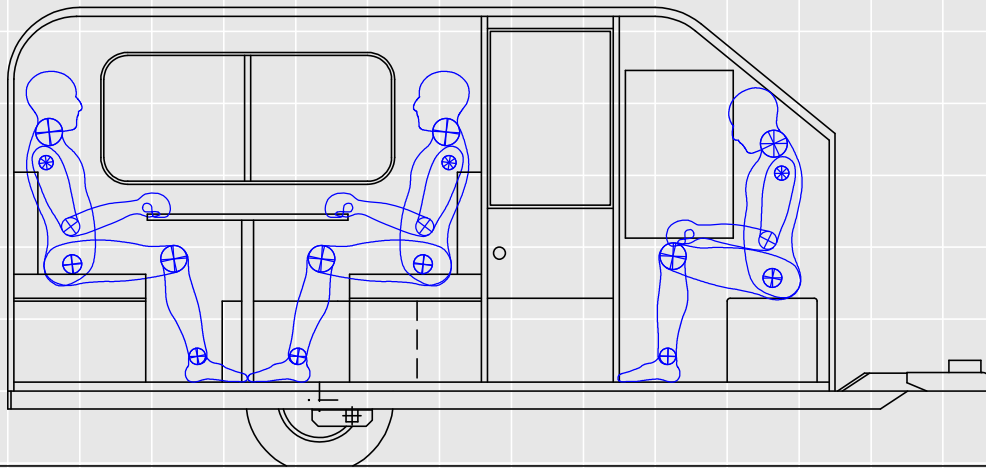

NIGHT

DAY

12"

INTERIOR 1