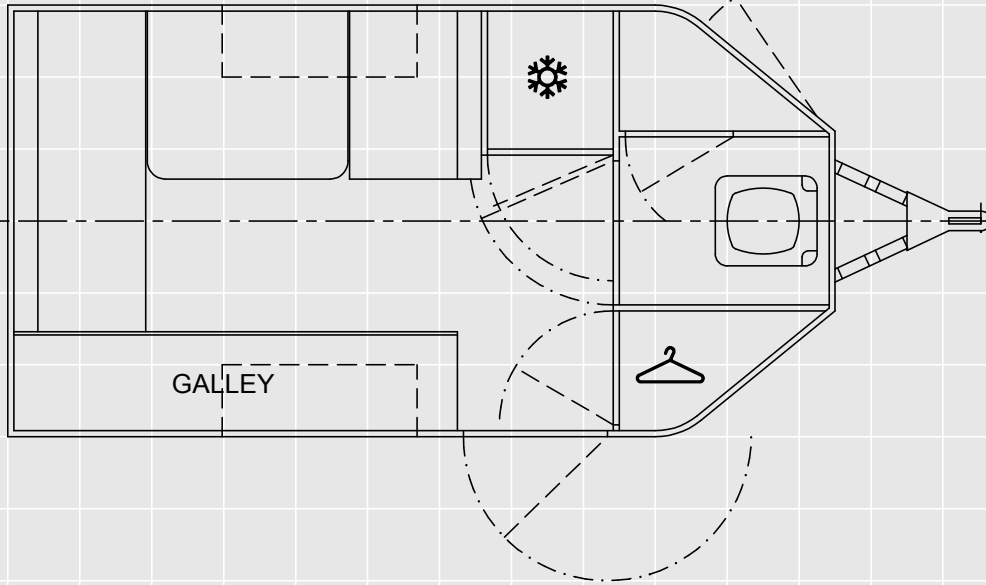

NIGHT

DAY

12"

INTERIOR 1