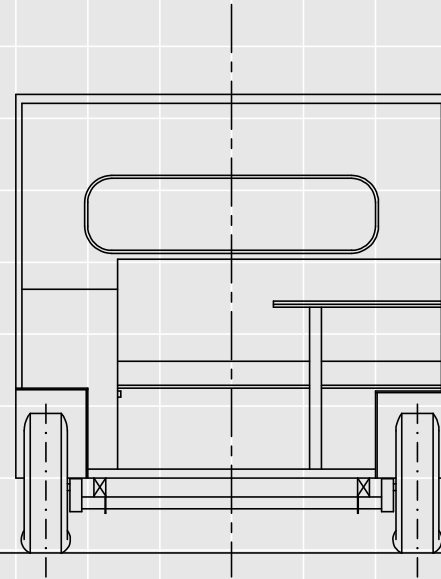

NIGHT

DAY

12"

INTERIOR 1