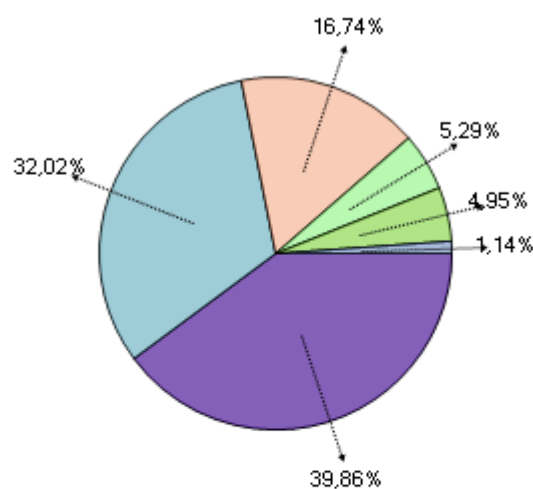

RESULTADOS ELECCIONES SECCIONALES 2004Tipo de Elección: **PREFECTO PROVINCIAL**

COD: 2_15

Provincia **NAPO**

Actas Computadas

Cantón ...

100,00%

190 de 190

INFORMACION GENERAL

	Total	Hombres	%	Mujeres	%
Electores	48.822	24.761	50,72	24.061	49,28
Juntas	190	95	50,00	95	50,00

Votación de la Provincia de NAPO para Candidatos a PREFECTO PROVINCIAL

■ GINA ZITA SANMIGUEL PALACIOS
■ EDISON GUSTAVO CHAVEZ VARGAS
■ MILTON SALOMON CARRERA LOPEZ
more...