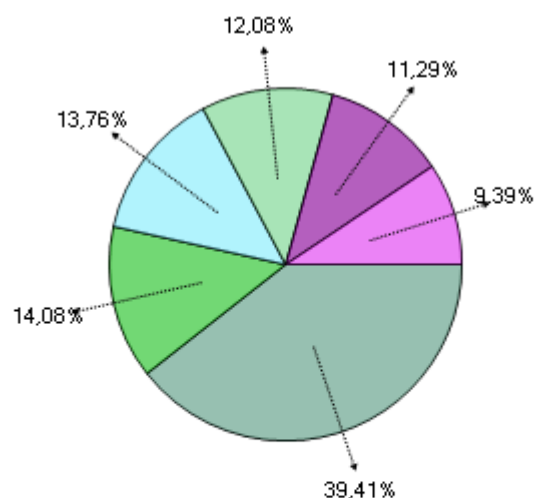

RESULTADOS ELECCIONES SECCIONALES 2004Tipo de Elección: **PREFECTO PROVINCIAL**

COD: 2_5

Provincia **COTOPAXI**

Actas Computadas

Cantón ...

100,00%

894 de 894

INFORMACION GENERAL

	Total	Hombres	%	Mujeres	%
Electores	252.755	121.076	47,90	131.679	52,10
Juntas	894	430	48,10	464	51,90

Votación de la Provincia de COTOPAXI para Candidatos a PREFECTO PROVINCIAL

	CESAR UMAGINGA GUAMAN
	BYRON HERNAN BURBANO MORENO
	EDGAR RODRIGO ORBEA RUBIO
more...	