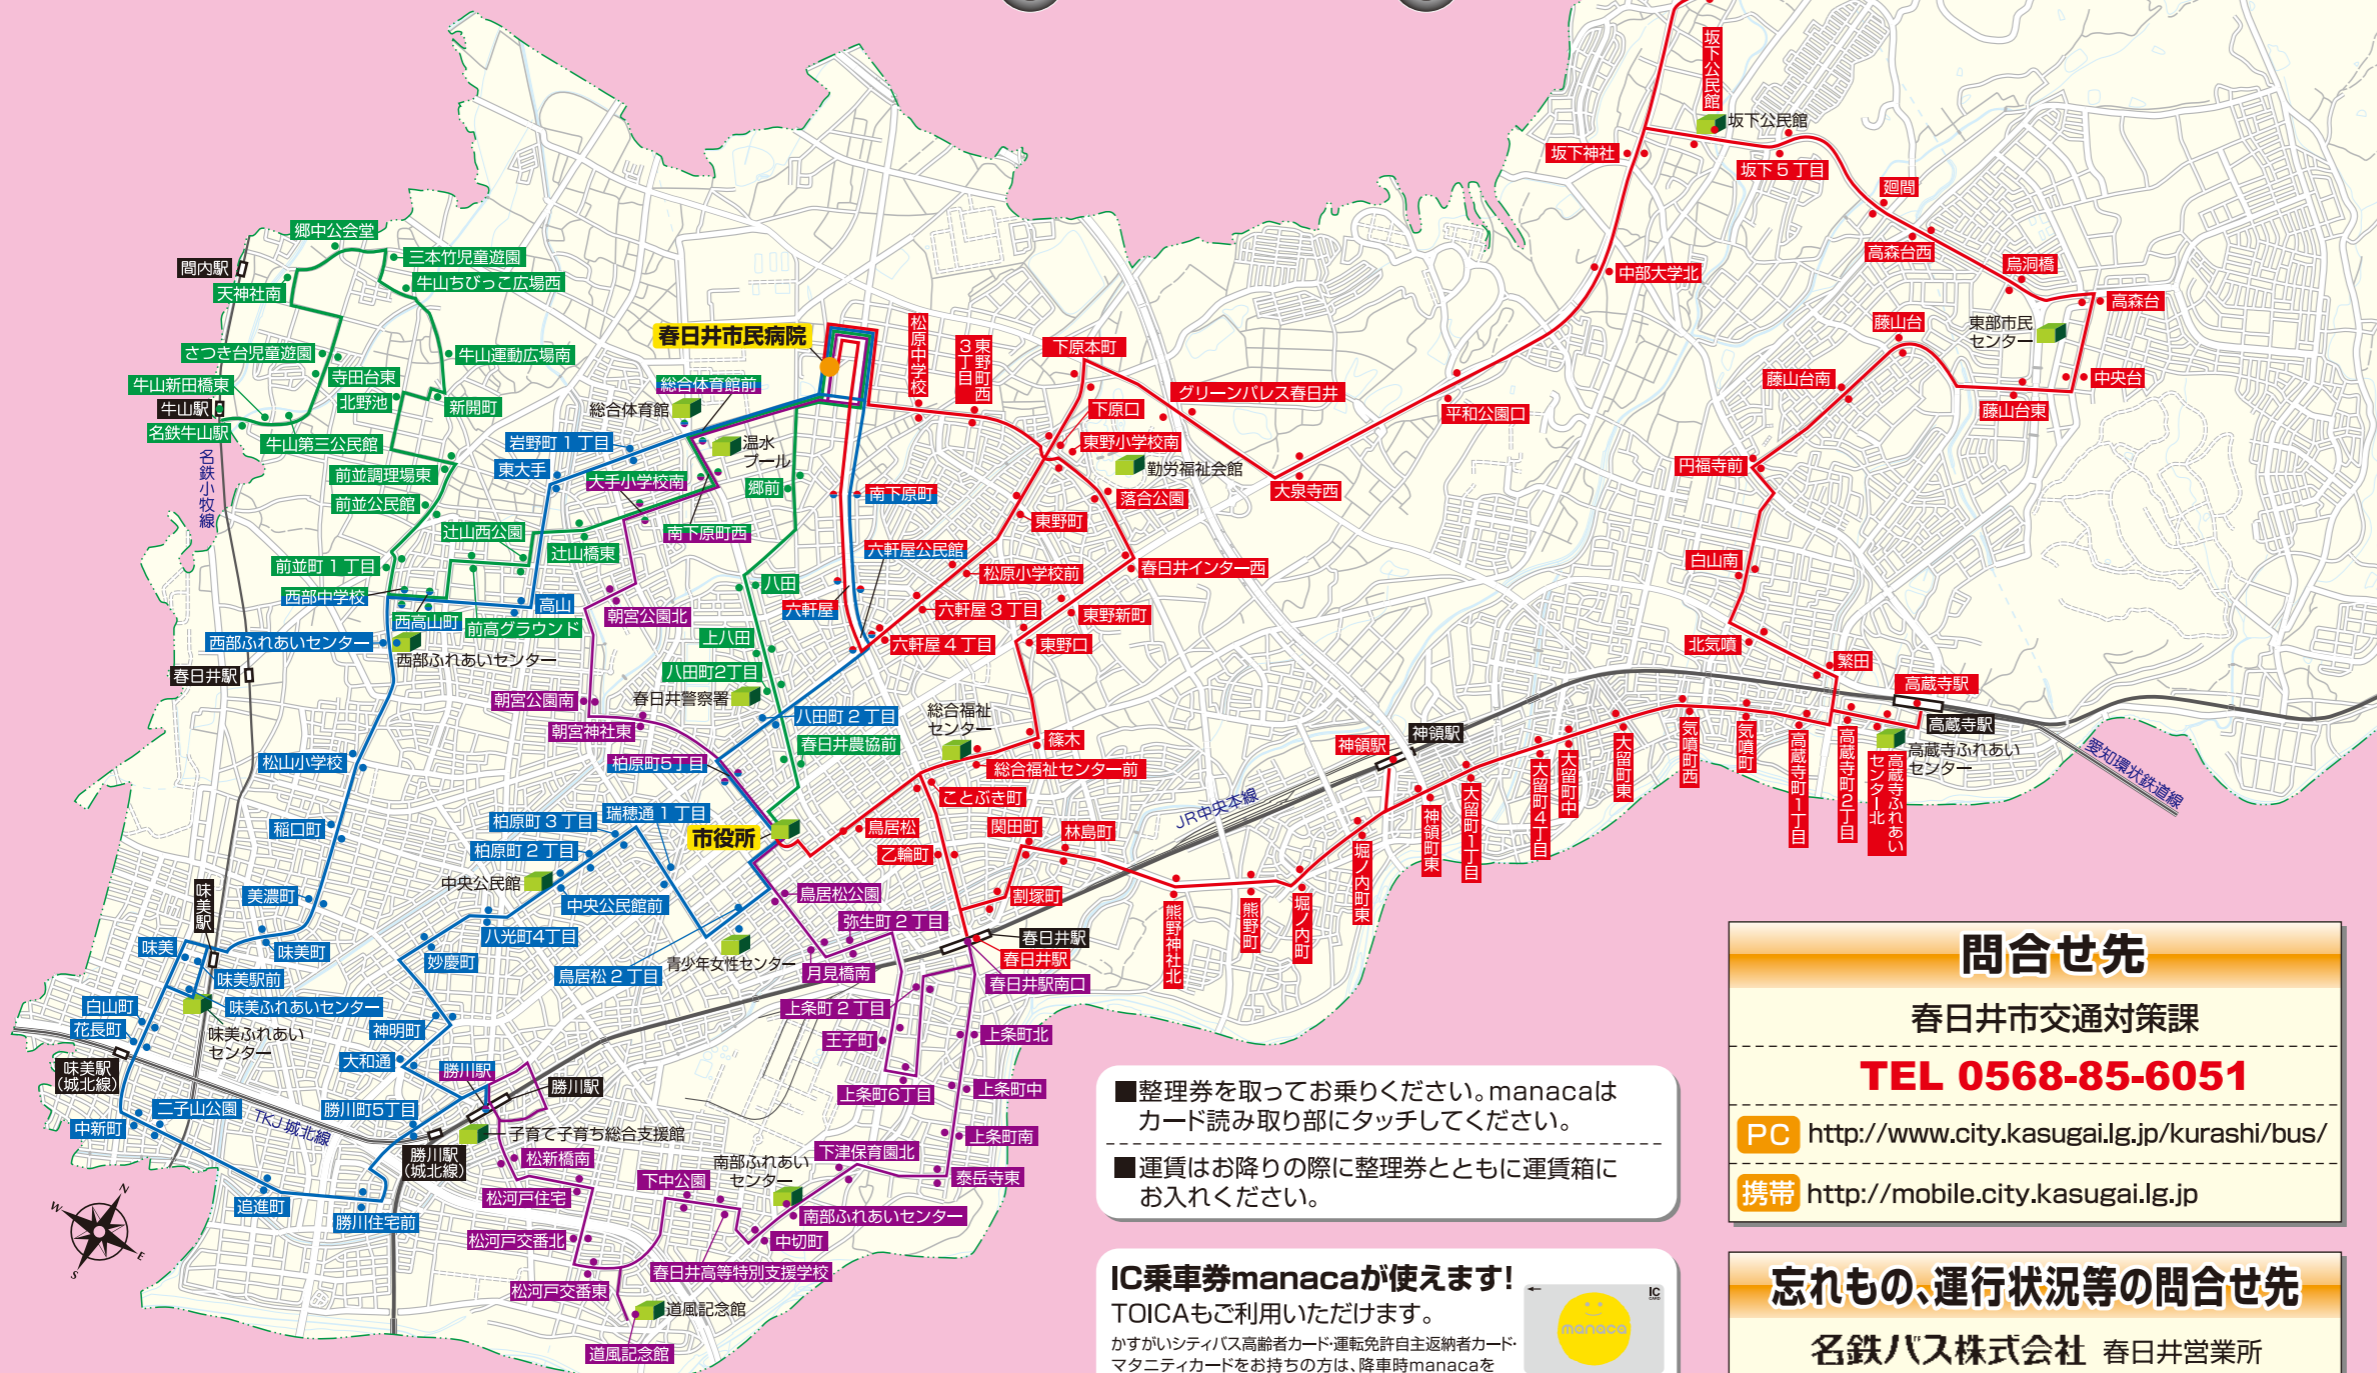

# かすがいシティバス

## はあとかるティナー

<b>東環状線</b>	<b>北部線</b>
1 左まわり	5 名鉄牛山駅→市役所
2 右まわり	6 市役所→名鉄牛山駅
<b>西環状線</b>	<b>南部線</b>
3 左まわり	7 勝川駅→春日井市民病院
4 右まわり	8 春日井市民病院→勝川駅

# かすがいシティバスに バスロケーション システム導入!

バスはいつ来るの?がすぐわかる!!

## かすがいシティバス 春日井バスロケ

- 携帯電話やスマートフォンのバーコードリーダーで、バス停に貼ってあるステッカーのQRコードを読み取ります
- バス停のURLが表示され、そのURLにアクセスします
- そのバス停の運行情報が表示されます
- 携帯電話のブックマークに保存すればいつでもどこでも利用バス停の情報を確認できます

※通信料は利用者の負担となります

■整理券を取ってお乗りください。manacaはカード読み取り部にタッチしてください。  
■運賃はお降りの際に整理券とともに運賃箱にお入れください。