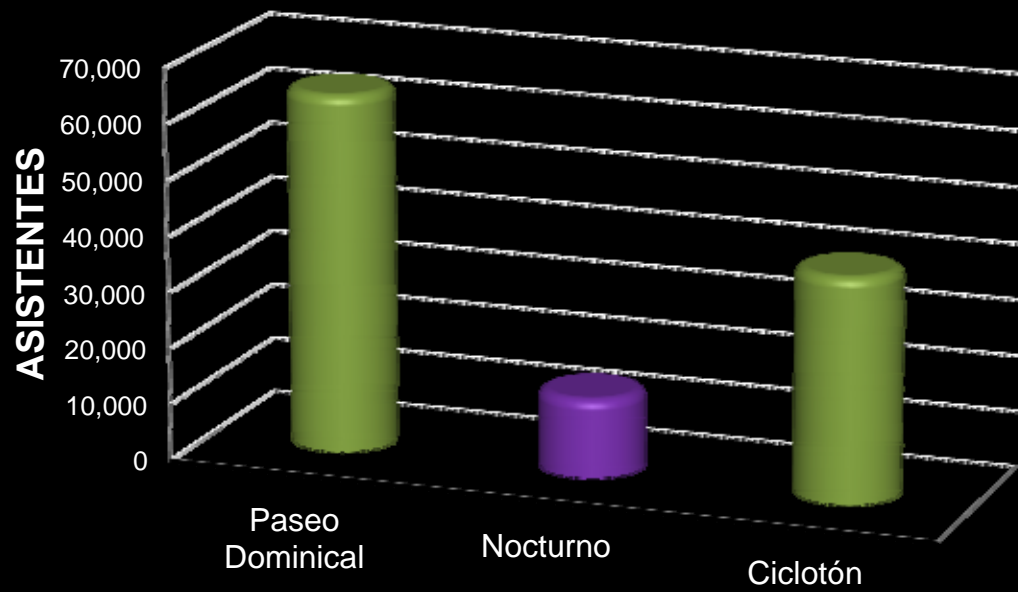

Asistencia FEBRERO 2013 Muévete en Bici

	Paseo Dominical	Nocturno	Ciclotón
Asistencia	64,000	14,000	40,000