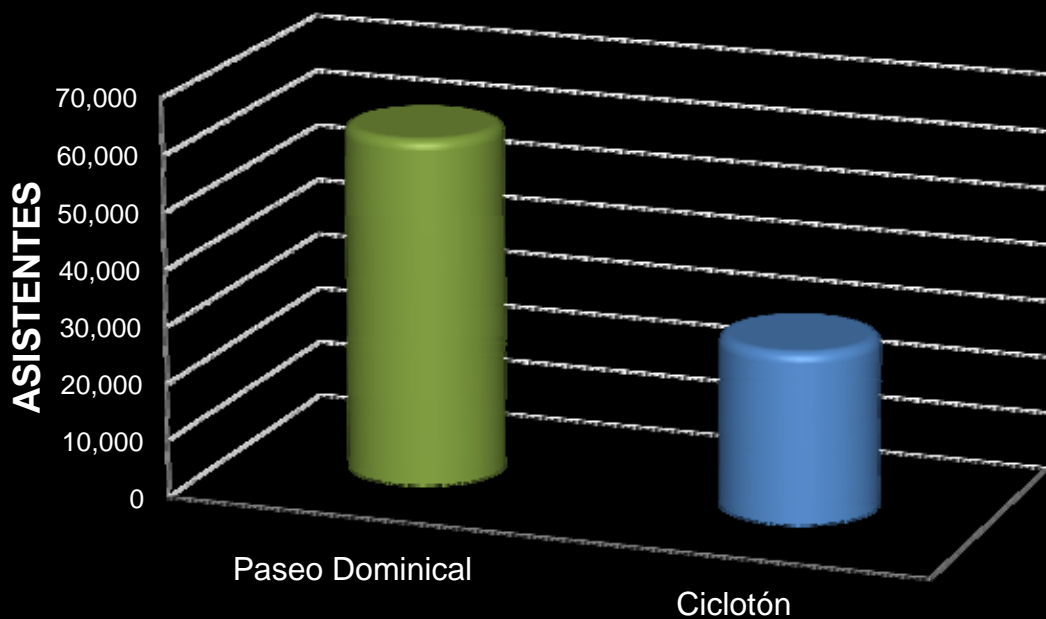

**Astencia ENERO 2013
Muévete en Bici**

	Paseo Dominical	Ciclotón
Asistentes	61,000	30,000