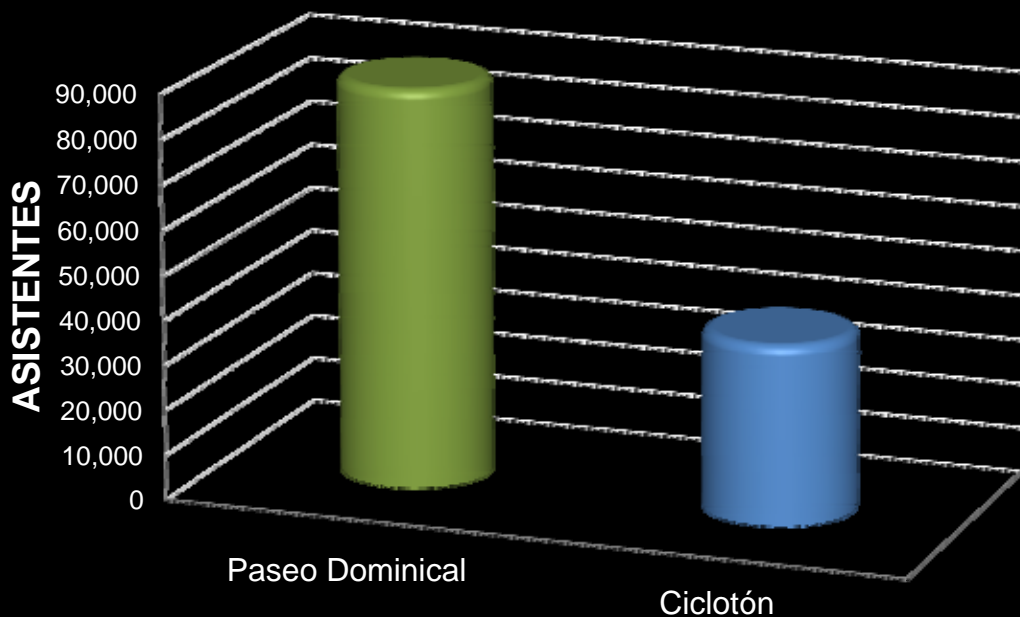

Astencia MARZO 2013
Muévete en Bici

	Paseo Dominical	Ciclotón
Asistencia	89,000	40,000