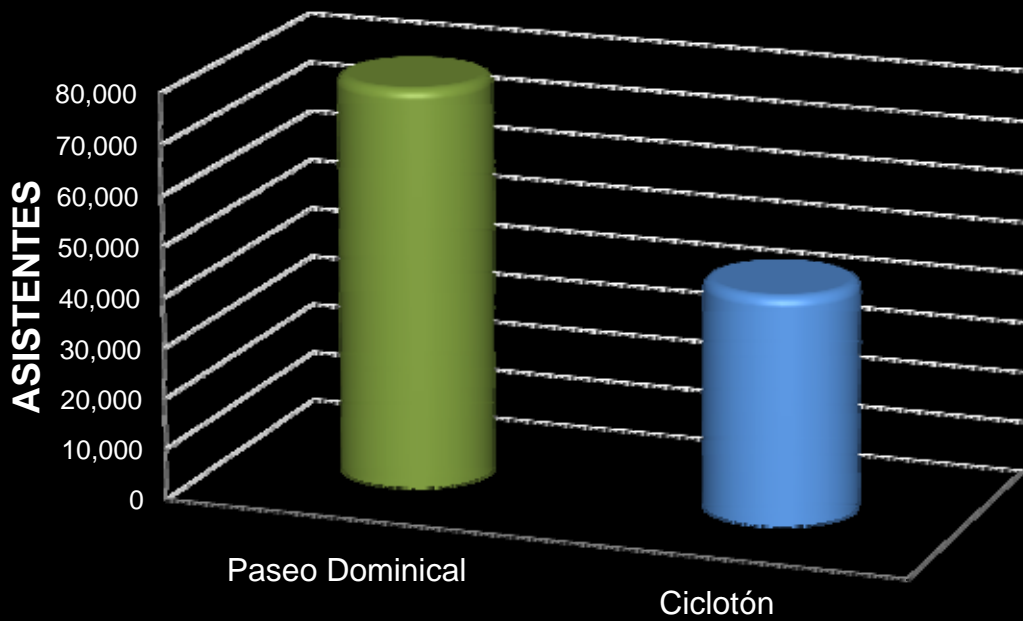

**Astencia MAYO 2013
Muévete en Bici**

	Paseo Dominical	Ciclotón
Asistentes	79,000	45,000