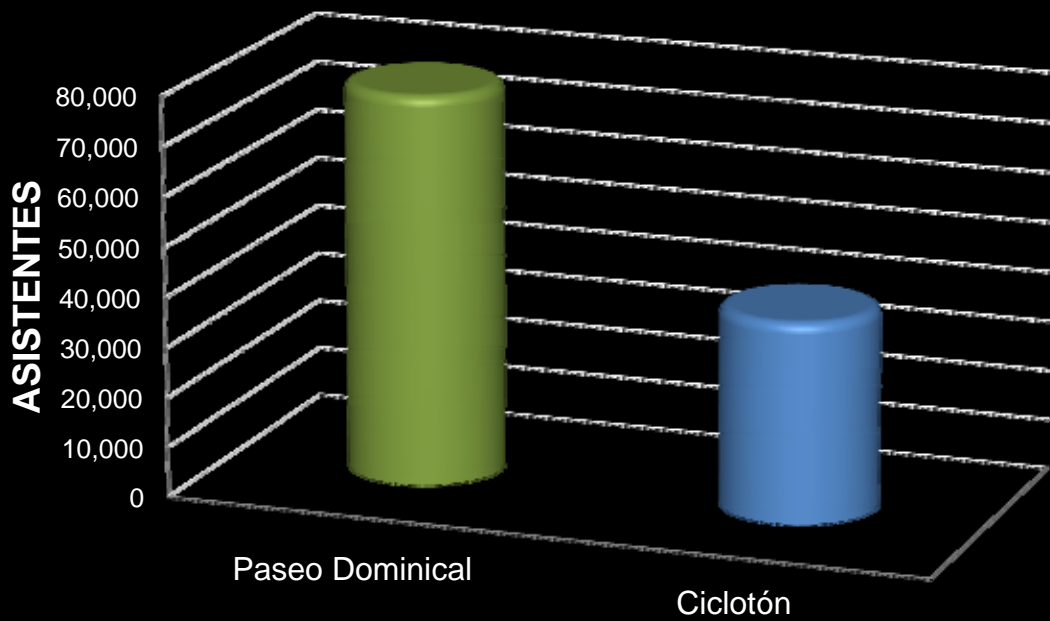

Astencia FEBRERO 2013
Muévete en Bici

	Paseo Dominical	Ciclotón
Asistencia	78,000	40,000