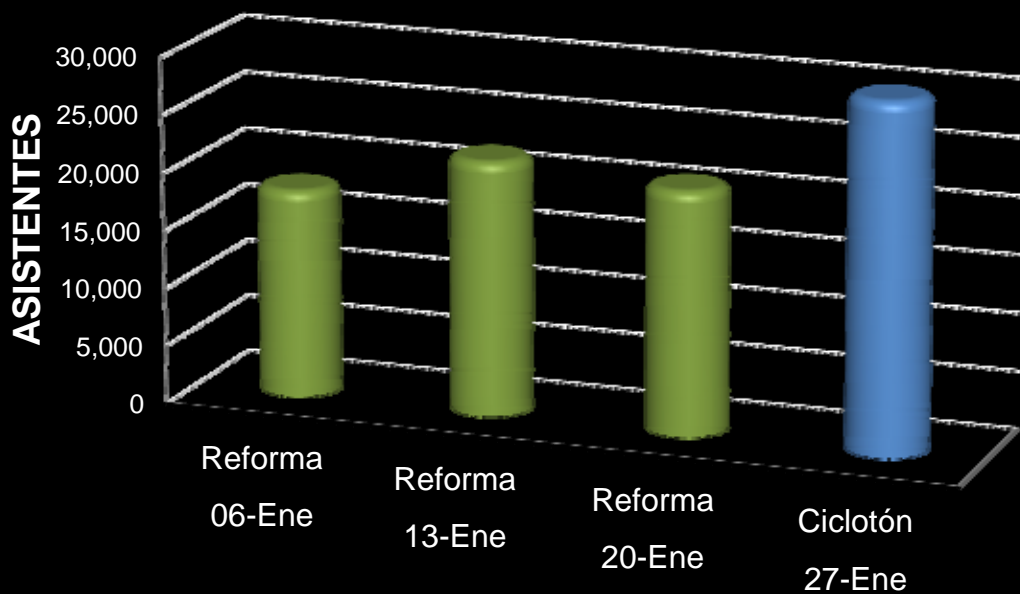

Secretaría del Medio Ambiente
Programa Muévete en Bici
Datos Paseos Dominicales en Bicicleta y Ciclotón 2013

FECHA	ASISTENTES				NÚMERO DE PASEOS			
	Mes	Reforma	Nocturnos	Ciclotón	Totales	Reforma	Nocturnos	Ciclotones
Enero	61,000	0	30,000	91,000	3	0	1	4
Febrero	64,000	14,000	40,000	118,000	3	1	1	5
Marzo	79,000	10,000	40,000	129,000	4	1	1	6
Abril	74,000	0	30,000	104,000	3	0	1	4
Mayo	79,000	0	45,000	124,000	3	0	1	4
Junio								
Julio								
Agosto								
Septiembre								
Octubre								
Noviembre								
Diciembre								
Totales	357,000	24,000	185,000	566,000	16	2	5	23

No. de Paseos y Ciclotones 2013.			
Ruta	Paseos	Asistencia Anual por Evento	Asistencia Total Anual
Reforma	16	357,000	566,000
Nocturnos	2	24,000	
Ciclotones	5	185,000	

**Astencia ENERO 2013
Muévete en Bici**