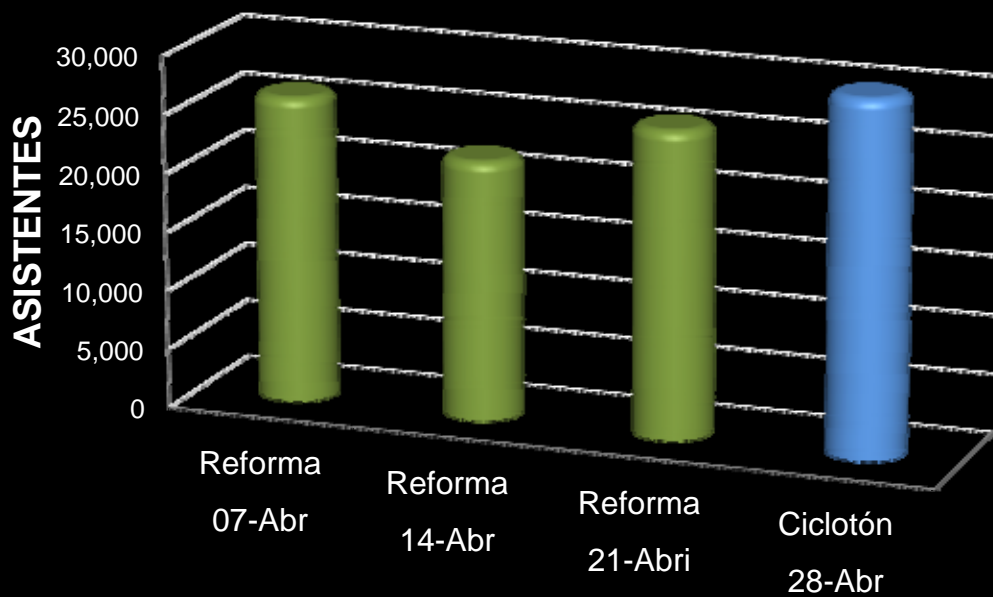

Astencia MARZO 2013
Muévete en Bici

	Paseo Dominical	Ciclotón
Asistencia	89,000	40,000

Asistencia MARZO 2013
Muévete en Bici

	Paseo Dominical	Nocturno	Ciclotón
Asistencia	79,000	10,000	40,000

**Astencia ABRIL 2013
Muévete en Bici**

	07-Abr	14-Abr	21-Abr	28-Abr
	Reforma	Reforma	Reforma	Ciclotón
Asistentes	26,000	22,000	26,000	30,000

**Astencia ABRIL 2013
Muévete en Bici**

	Paseo Dominical	Ciclotón
Asistentes	74,000	30,000

**Astencia MAYO 2013
Muévete en Bici**