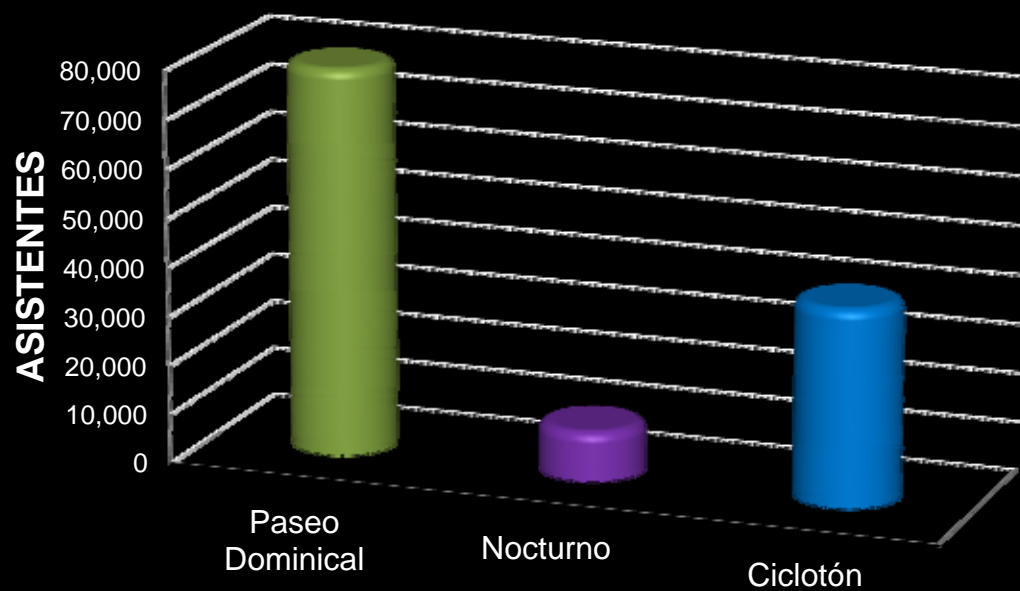

Asistencia MARZO 2013
Muévete en Bici

	Paseo Dominical	Nocturno	Ciclotón
Asistencia	79,000	10,000	40,000