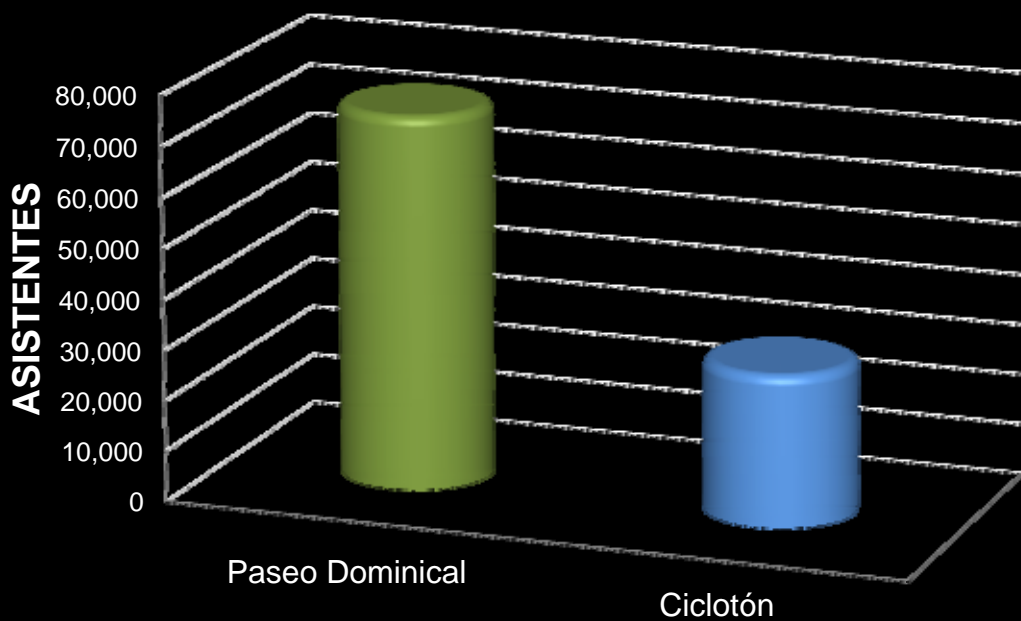

	07-Abr	14-Abr	21-Abr	28-Abr
	Reforma	Reforma	Reforma	Ciclotón
Asistentes	26,000	22,000	26,000	30,000

**Astencia ABRIL 2013
Muévete en Bici**

	Paseo Dominical	Ciclotón
Asistentes	74,000	30,000

**Astencia MAYO 2013
Muévete en Bici**