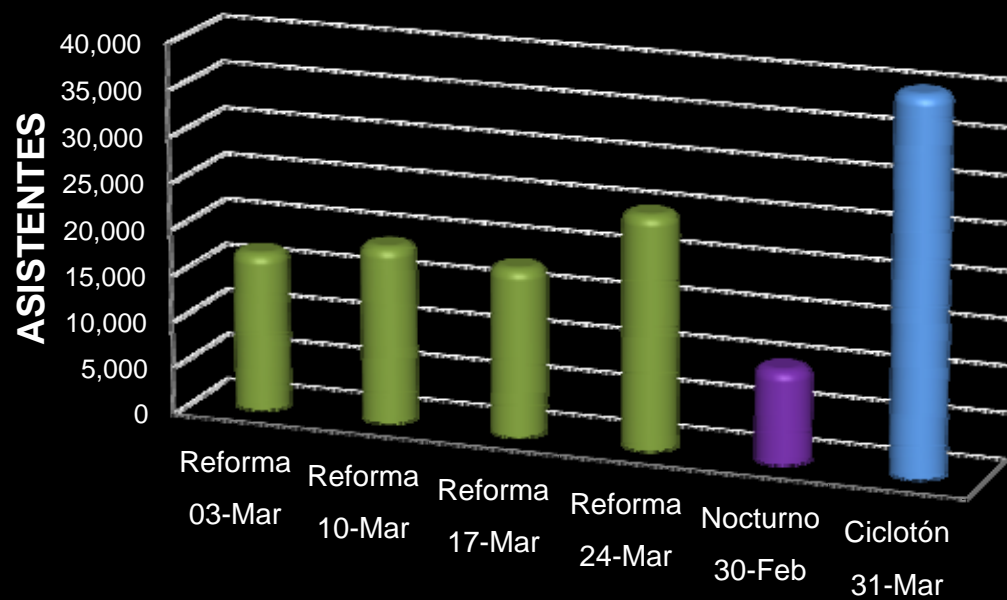

	03-Feb	10-Feb	17-Feb	23-Feb	24-Feb
	Reforma	Reforma	Reforma	Nocturno	Ciclotón
Asistentes	21,000	25,000	18,000	14,000	40,000

Astencia FEBRERO 2013
Muévete en Bici

	Paseo Dominical	Ciclotón
Asistencia	78,000	40,000

Asistencia FEBRERO 2013 Muévete en Bici

	Paseo Dominical	Nocturno	Ciclotón
Asistencia	64,000	14,000	40,000

Asistencia MARZO 2013 Muévete en Bici

	03-Mar	10-Mar	17-Mar	24-Mar	30-Feb	31-Mar
	Reforma	Reforma	Reforma	Reforma	Nocturno	Ciclotón
Asistentes	17,000	19,000	18,000	25,000	10,000	40,000