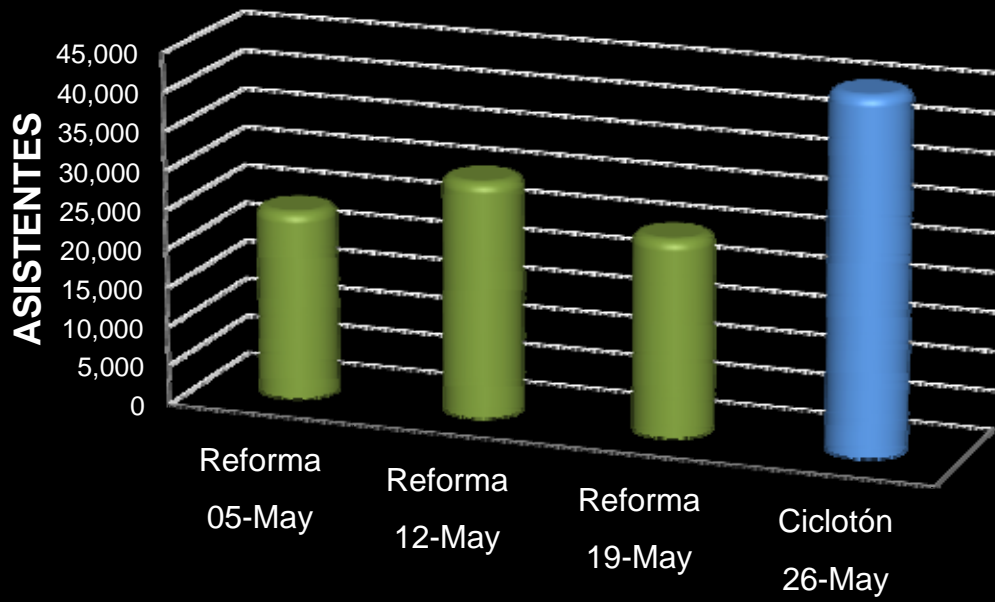

Asistencia FEBRERO 2013 Muévete en Bici

	Paseo Dominical	Nocturno	Ciclotón
Asistencia	64,000	14,000	40,000

Asistencia MARZO 2013 Muévete en Bici

	03-Mar	10-Mar	17-Mar	24-Mar	30-Feb	31-Mar
	Reforma	Reforma	Reforma	Reforma	Nocturno	Ciclotón
Asistentes	17,000	19,000	18,000	25,000	10,000	40,000

Astencia MARZO 2013
Muévete en Bici

	Paseo Dominical	Ciclotón
Asistencia	89,000	40,000

Asistencia MARZO 2013
Muévete en Bici

	Paseo Dominical	Nocturno	Ciclotón
Asistencia	79,000	10,000	40,000

**Astencia ABRIL 2013
Muévete en Bici**

	07-Abr	14-Abr	21-Abr	28-Abr
	Reforma	Reforma	Reforma	Ciclotón
Asistentes	26,000	22,000	26,000	30,000

**Astencia ABRIL 2013
Muévete en Bici**

	Paseo Dominical	Ciclotón
Asistentes	74,000	30,000

**Astencia MAYO 2013
Muévete en Bici**