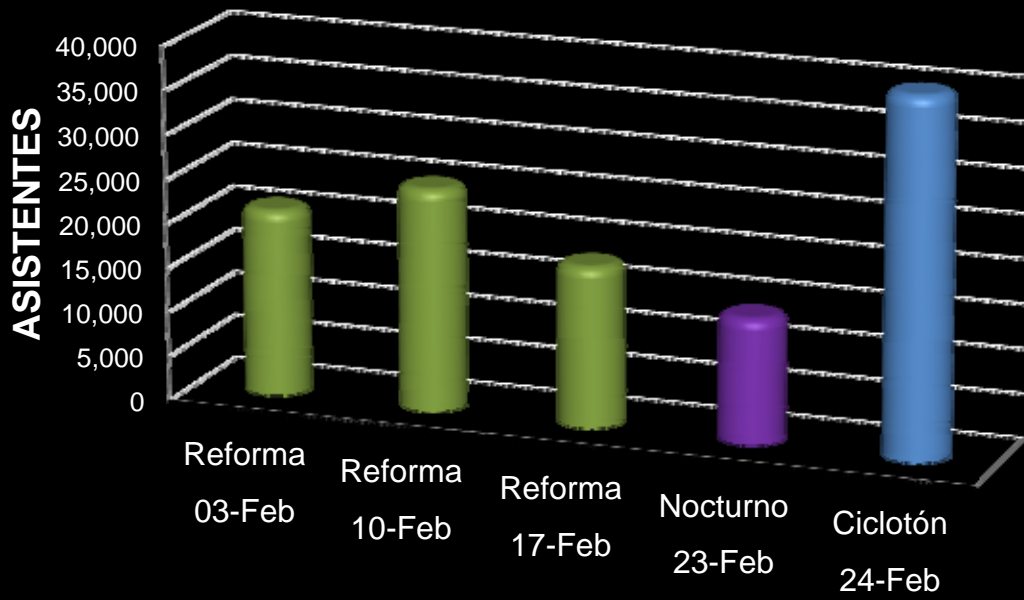

Secretaría del Medio Ambiente
Programa Muévete en Bici
Datos Paseos Dominicales en Bicicleta y Ciclotón 2013

FECHA	ASISTENTES				NÚMERO DE PASEOS			
	Mes	Reforma	Nocturnos	Ciclotón	Totales	Reforma	Nocturnos	Ciclotones
Enero	61,000	0	30,000	91,000	3	0	1	4
Febrero	64,000	14,000	40,000	118,000	3	1	1	5
Marzo	79,000	10,000	40,000	129,000	4	1	1	6
Abril	74,000	0	30,000	104,000	3	0	1	4
Mayo	79,000	0	45,000	124,000	3	0	1	4
Junio								
Julio								
Agosto								
Septiembre								
Octubre								
Noviembre								
Diciembre								
Totales	357,000	24,000	185,000	566,000	16	2	5	23

No. de Paseos y Ciclotones 2013.			
Ruta	Paseos	Asistencia Anual por Evento	Asistencia Total Anual
Reforma	16	357,000	566,000
Nocturnos	2	24,000	
Ciclotones	5	185,000	

**Astencia ENERO 2013
Muévete en Bici**

	06-Ene	13-Ene	20-Ene	27-Ene
	Reforma	Reforma	Reforma	Ciclotón
Asistentes	18,000	22,000	21,000	30,000

**Astencia ENERO 2013
Muévete en Bici**

	Paseo Dominical	Ciclotón
Asistentes	61,000	30,000

Astencia FEBRERO 2013
Muévete en Bici