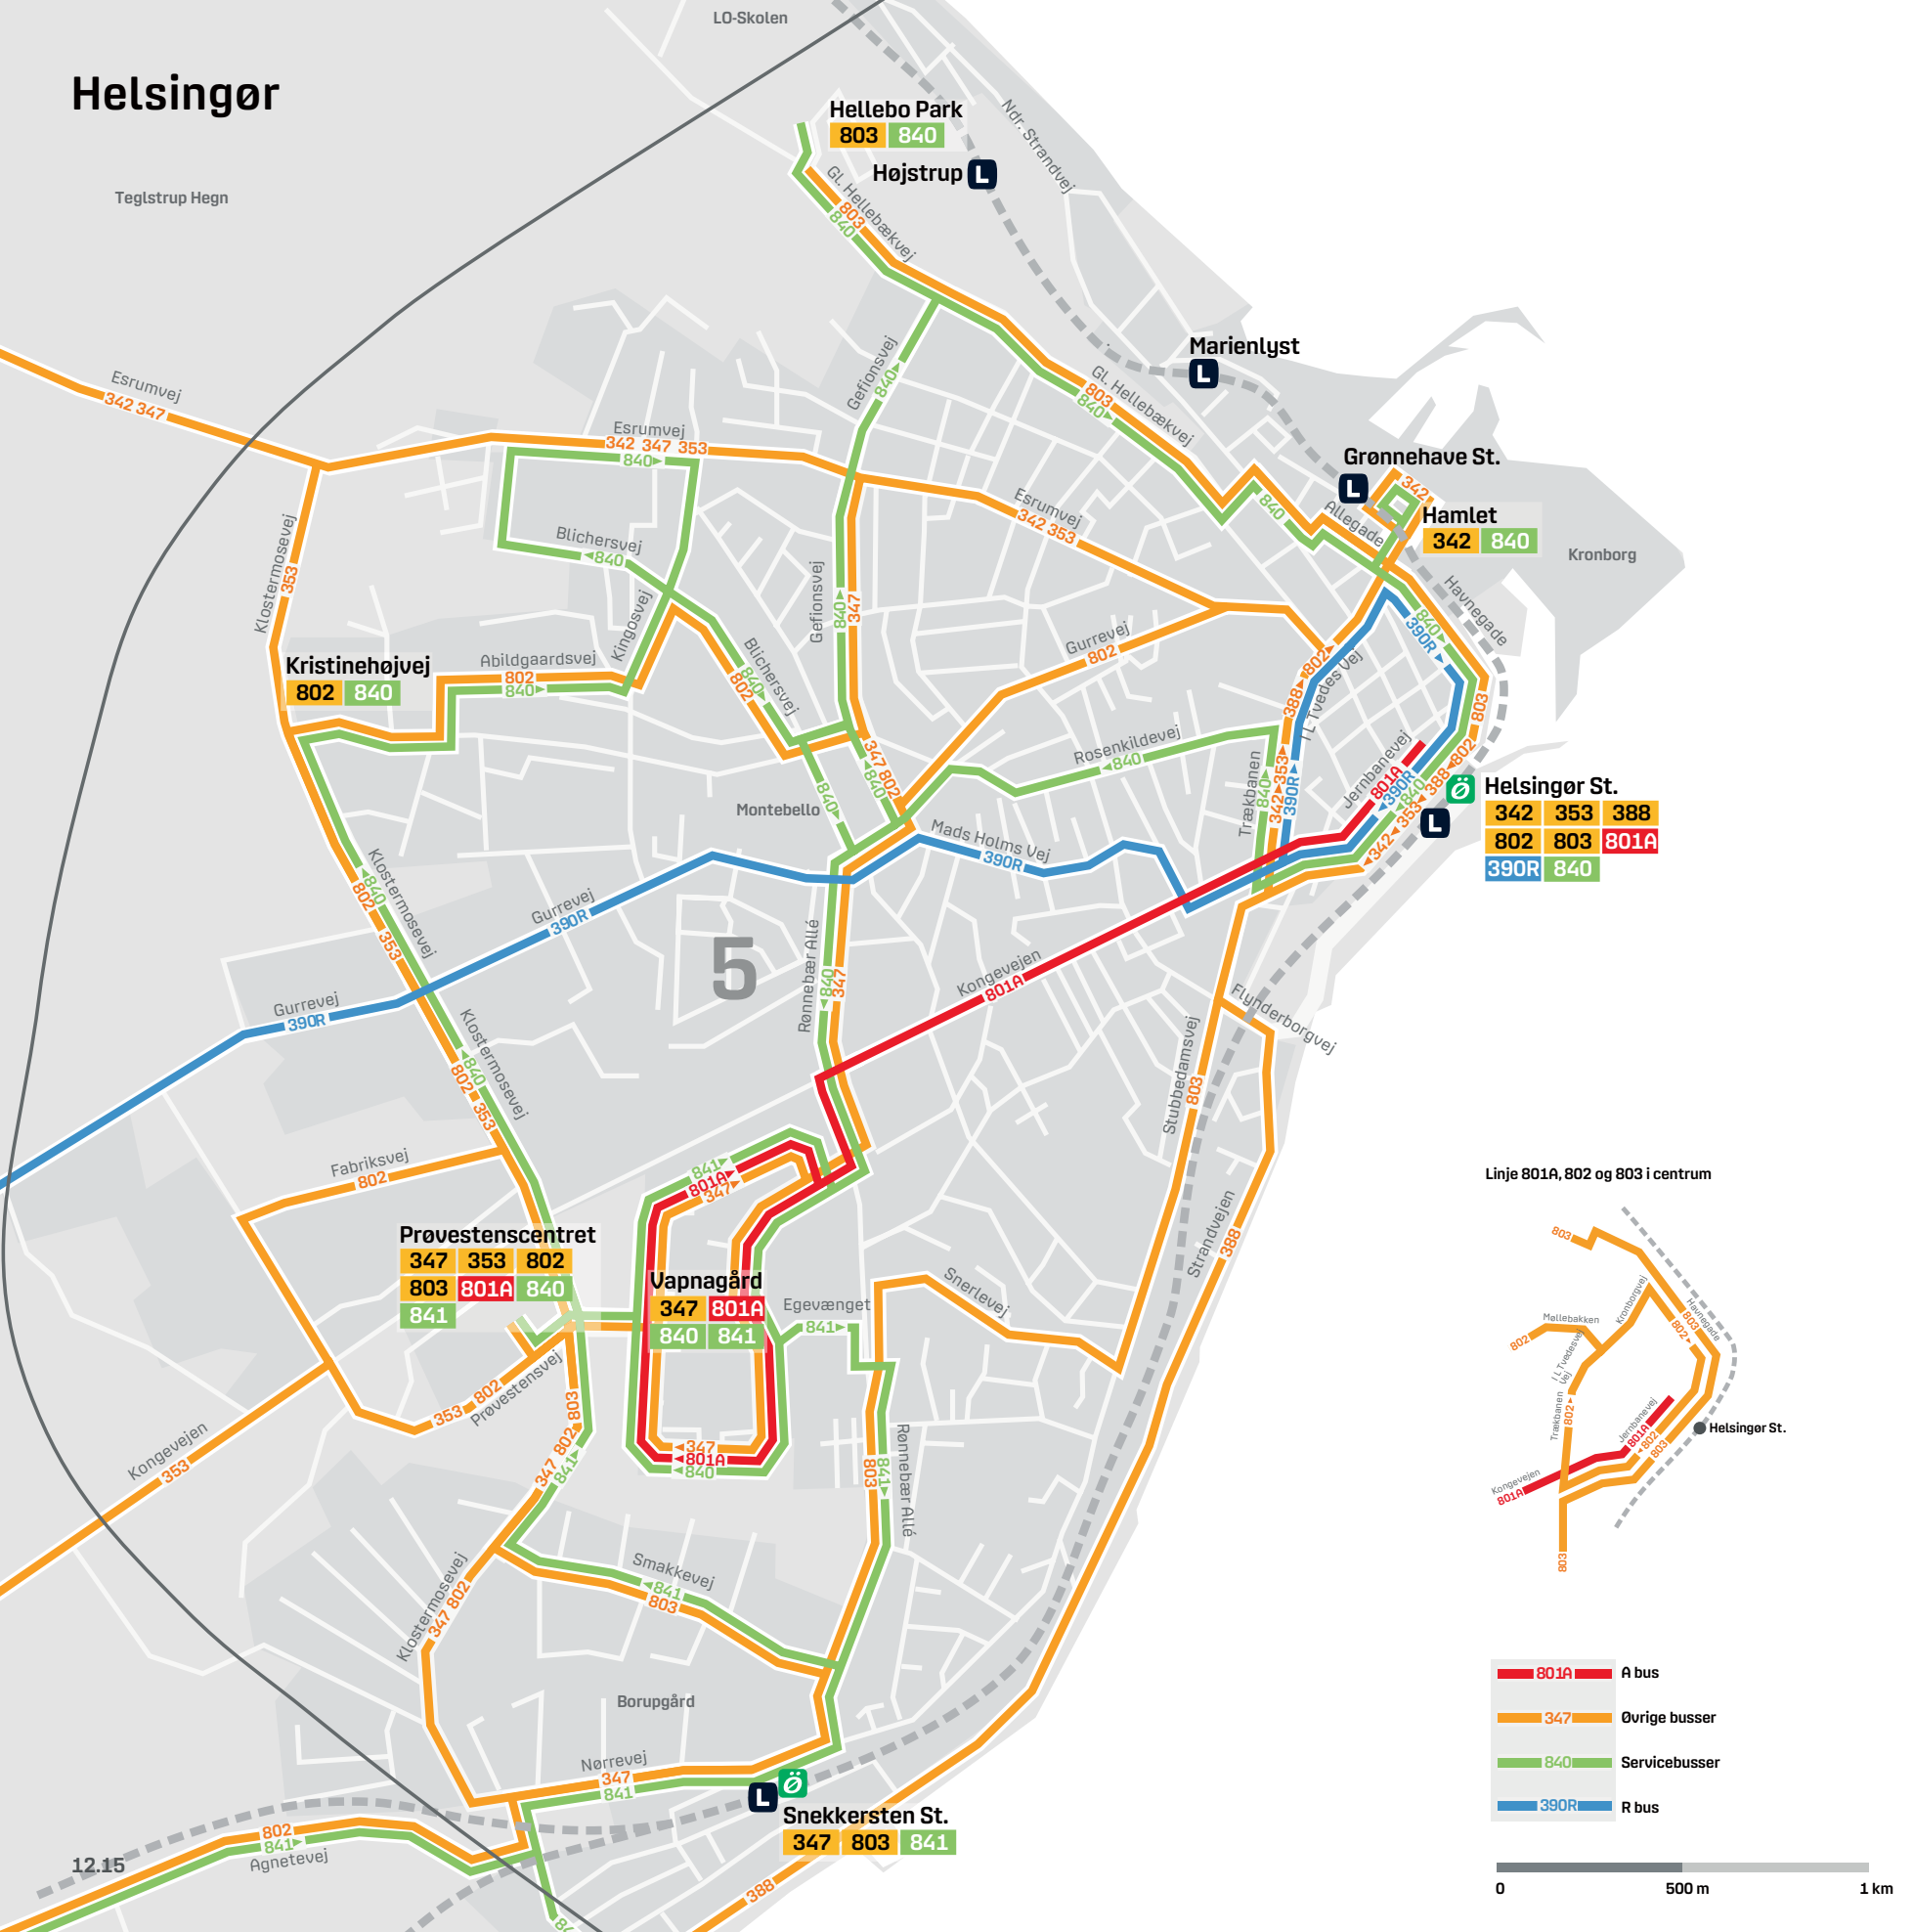

Helsingør

Teglstrup Hegn

5

Linje 801A, 802 og 803 i centrum

- 801A A bus
- 347 Øvrige busser
- 840 Servicebusser
- 390R R bus

0 500 m 1 km

12.15