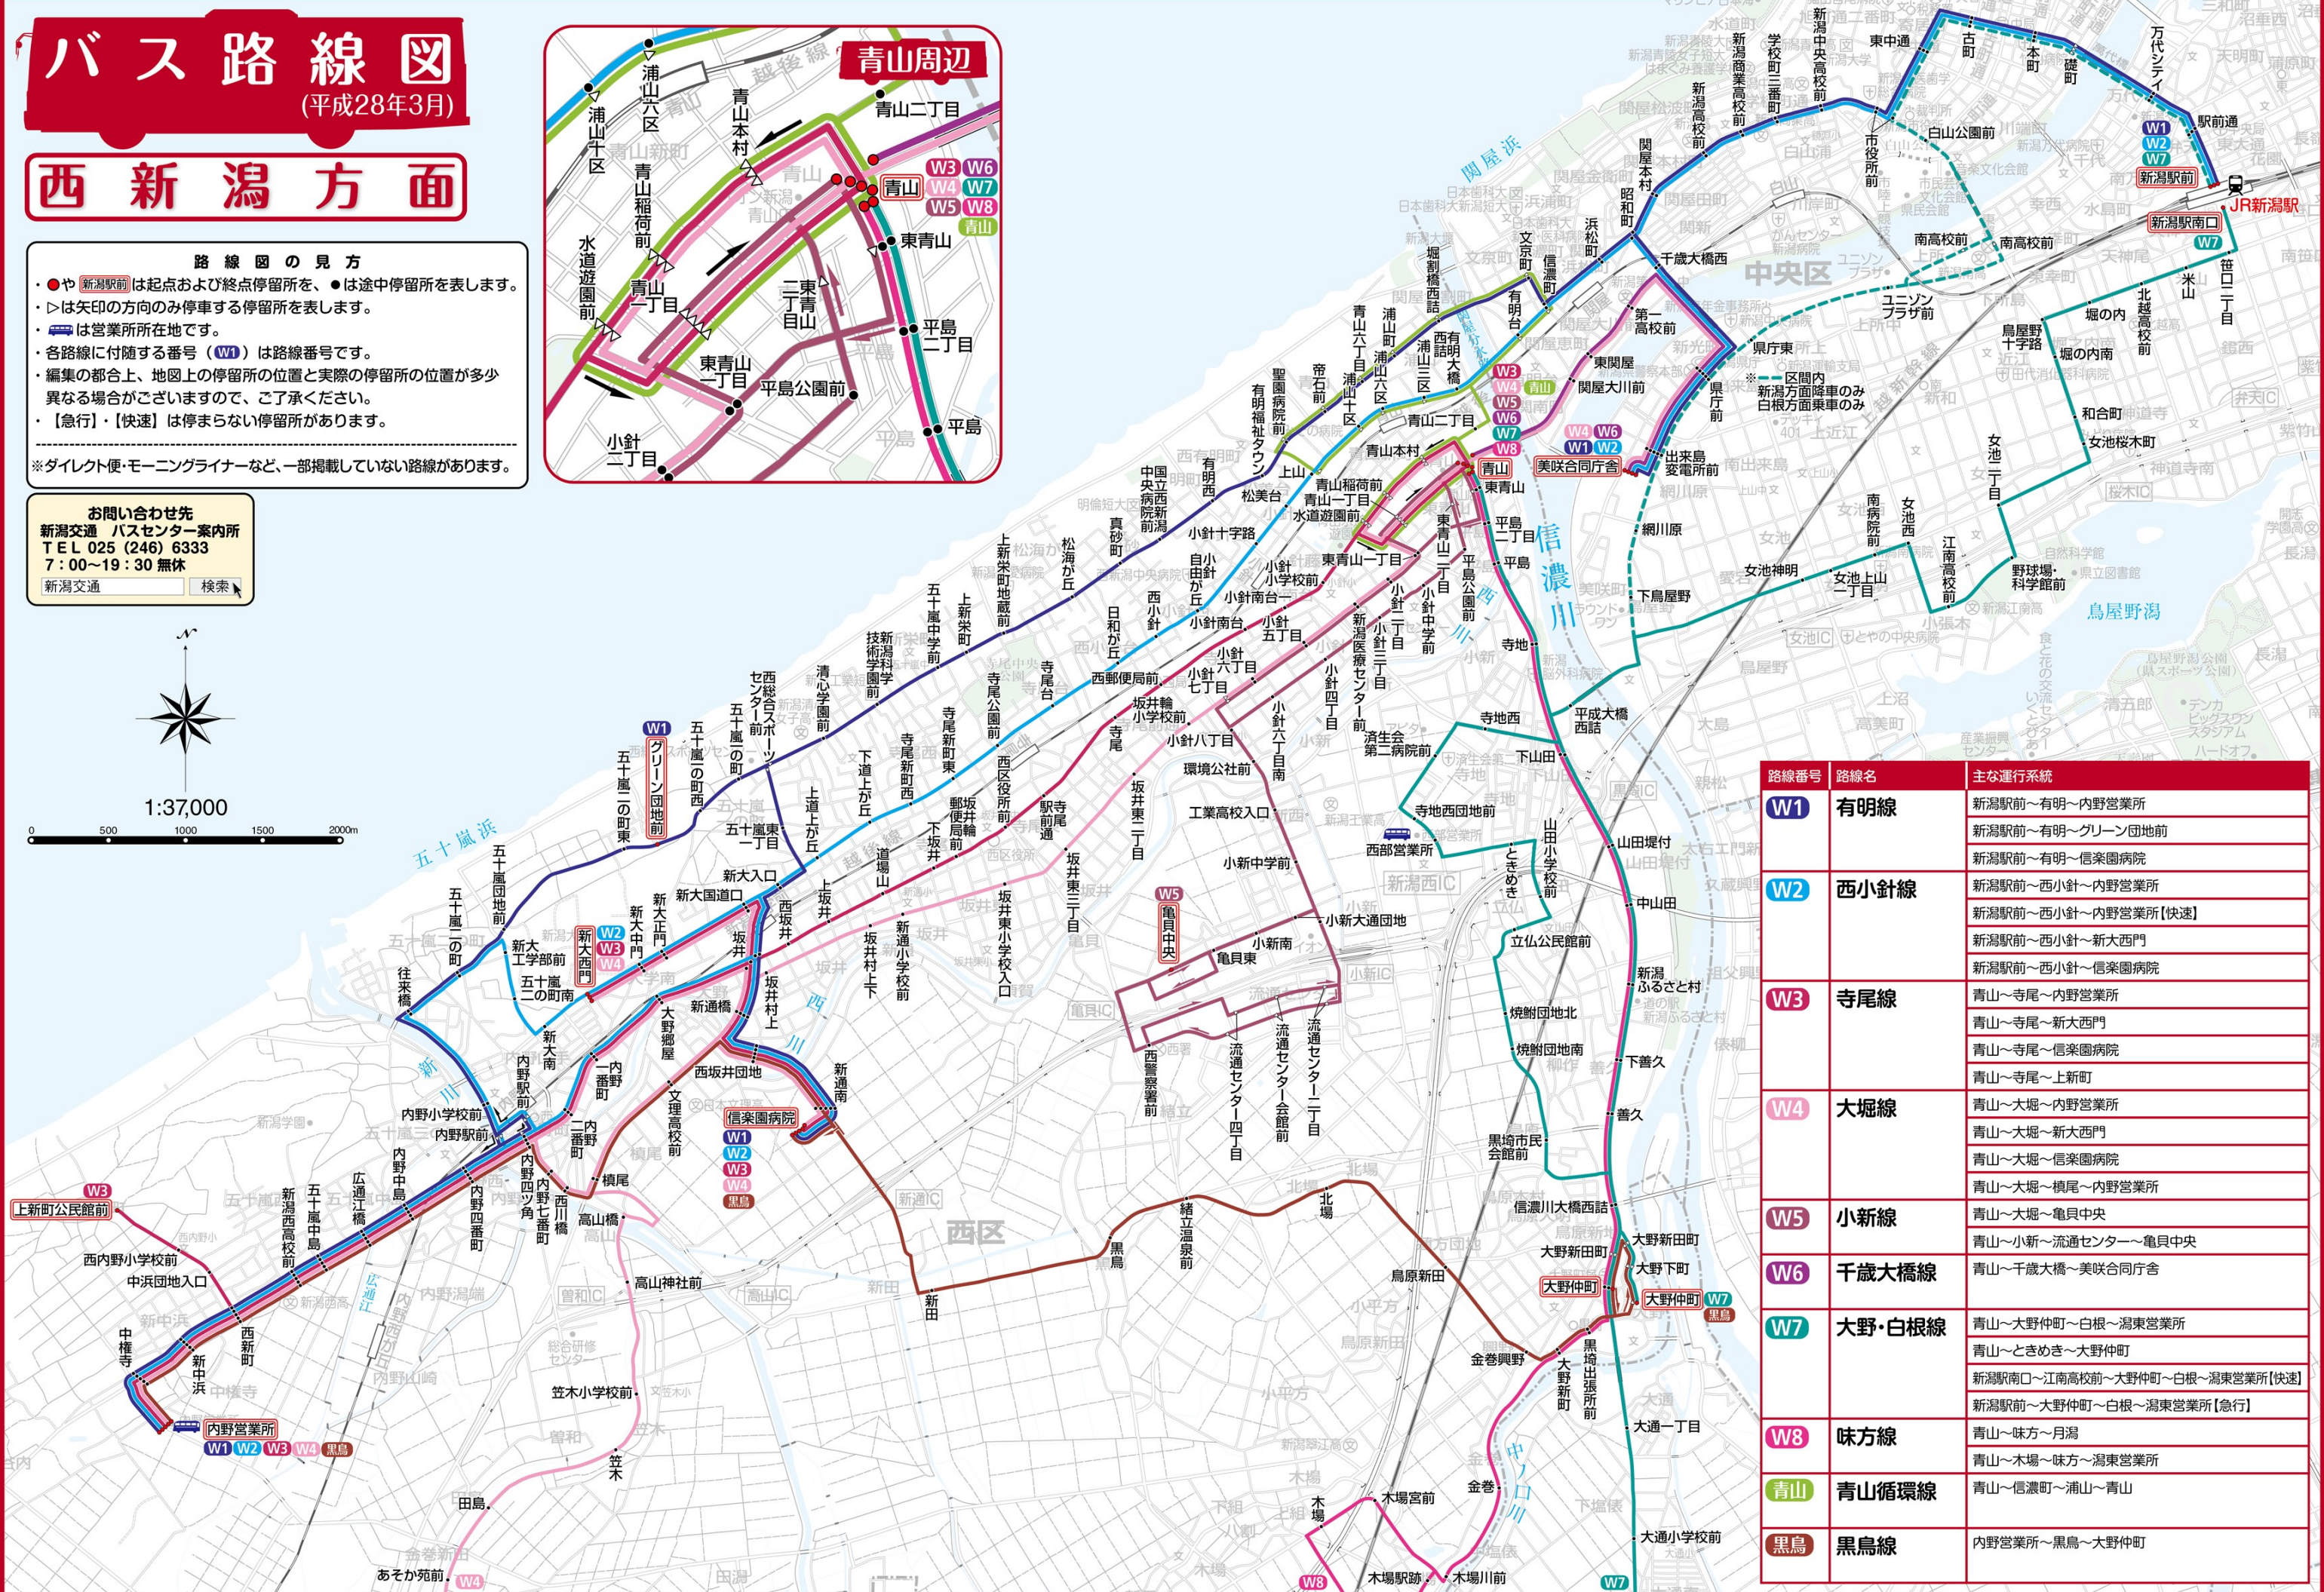

バス路線図

(平成28年3月)

西新潟方面

路線図の見方

- や●は新潟駅前が起点および終点停留所を、●は途中停留所を表します。
- ▷は矢印の方向のみ停車する停留所を表します。
- は営業所所在地です。
- 各路線に付随する番号 (W1) は路線番号です。
- 編集の都合上、地図上の停留所の位置と実際の停留所の位置が多少異なる場合がございますので、ご了承ください。
- 【急行】・【快速】は停まらない停留所があります。

※ダイレクト便・モーニングライナーなど、一部掲載していない路線があります。

お問い合わせ先
 新潟交通 バスセンター案内所
 TEL 025 (246) 6333
 7:00~19:30 無休
 新潟交通 検索

1:37,000

路線番号	路線名	主な運行系統
W1	有明線	新潟駅前～有明～内野営業所 新潟駅前～有明～グリーン団地前 新潟駅前～有明～信楽園病院
W2	西小針線	新潟駅前～西小針～内野営業所 新潟駅前～西小針～内野営業所【快速】 新潟駅前～西小針～新大西門 新潟駅前～西小針～信楽園病院
W3	寺尾線	青山～寺尾～内野営業所 青山～寺尾～新大西門 青山～寺尾～信楽園病院 青山～寺尾～上新町
W4	大堀線	青山～大堀～内野営業所 青山～大堀～新大西門 青山～大堀～信楽園病院 青山～大堀～横尾～内野営業所
W5	小新線	青山～大堀～亀貝中央 青山～小新～流通センター～亀貝中央
W6	千歳大橋線	青山～千歳大橋～美咲合同庁舎
W7	大野・白根線	青山～大野仲町～白根～湯東営業所 新潟駅南口～江南高校前～大野仲町～白根～湯東営業所【快速】 新潟駅前～大野仲町～白根～湯東営業所【急行】
W8	味方線	青山～味方～月湯 青山～木場～味方～湯東営業所
青山	青山循環線	青山～信濃町～浦山～青山
黒鳥	黒鳥線	内野営業所～黒鳥～大野仲町