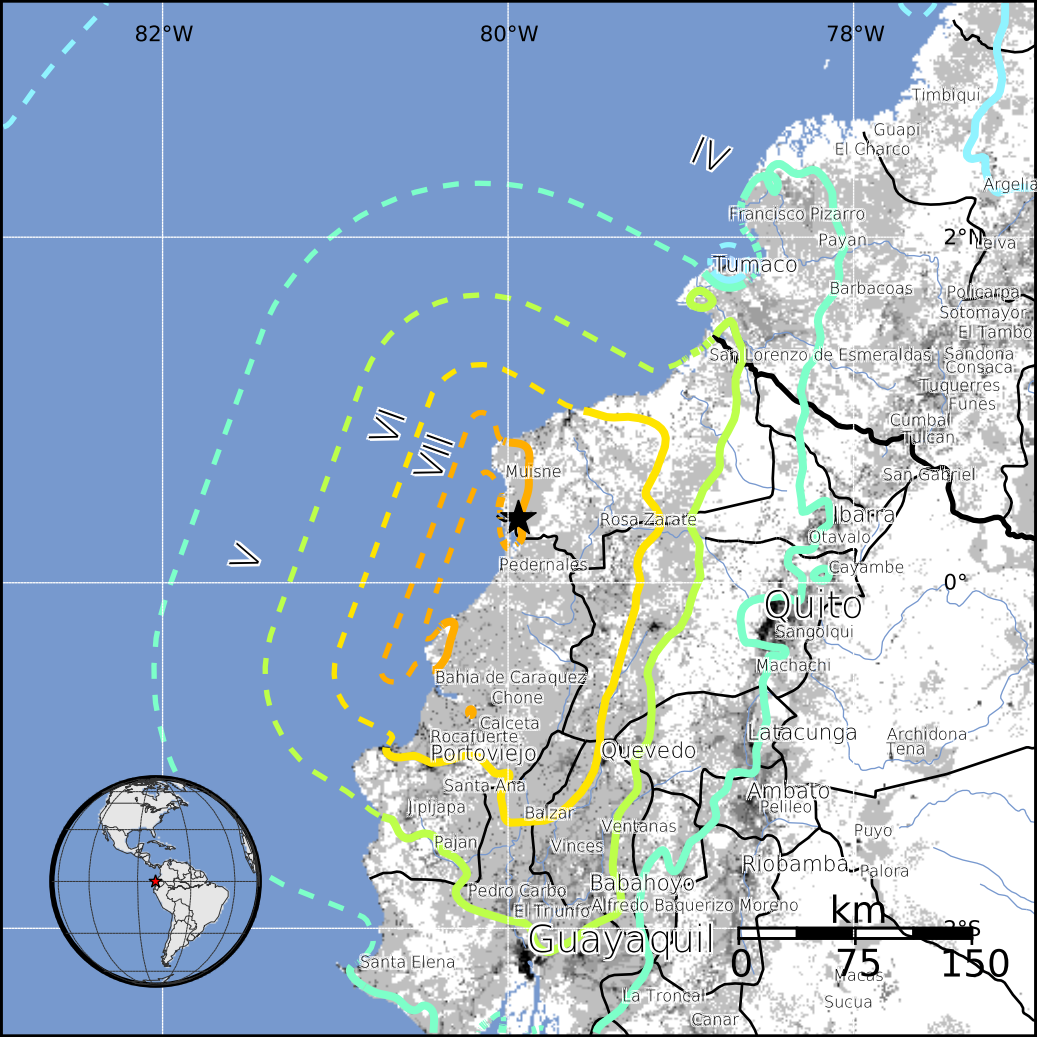

82°W

80°W

78°W

Timbiqui

Guapi  
El Charco

Argelia

Francisco Pizarro

Payan

2° Naiva

Tiunaco

Barbacoas

Pollcarpa

Sotomayor

El Tambo

San Lorenzo de Esmeraldas

Sandona

Babahoyo

Alfredo Baquerizo Moreno

Riobamba

Palora

Santa Elena

Guayaquil

La Troncal

Canar

km 0 75 150

286

Morona

Sucua