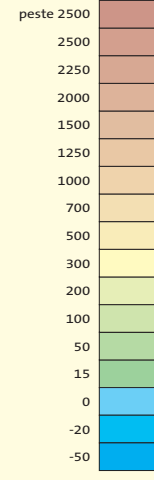

LEGENDA
Scara 1:1.150.000

- Autostradă
- Drum european
- Drum național
- Alte drumuri
- Distanțe în km
- Cale ferată
- Frontieră de stat
- Graniță de județ
- Capitala
- Reședință de județ
- Oraș
- Comună
- Sinagoga
- Cimitir evreiesc
- Muzee și puncte muzeizice
- Monumente evreiești
- Teatr evreiesc de stat
- Cetate, castel, palat
- Stațiune turistică
- Stațiune balneoclimaterică
- Peșteră
- Partie de schi
- Sporturi aeriene (parapantă, deltaplan)
- Port
- Aeroport
- Podgorie
- Vamă - Punct trecere de frontieră
- Zone piscicole
- Camp, inclusiv pentru rulote
- UNESCO
- Parcuri Naționale
- Rezervația Biosferie Delta Dunării
- Râu
- Lac
- Cote și înălțimi
- Arii naturale protejate

Distanțele pe șosea în kilometri între principalele localități din România

	BAIA MARE	BORSA	SUCEAVA	IASI	GIURGIU	BUCHURESTI	CLUJ-NAPOCA	SIBIU	BRASOV	PILOESTI	TARGOVISTE	URZICENI	CALARASI	CONSTANTA
BAIA MARE		244	214	184	244	274	184	114	114	244	214	184	244	274
BORSA	244		174	144	244	274	184	114	114	244	214	184	244	274
SUCEAVA	214	174		124	244	274	184	114	114	244	214	184	244	274
IASI	184	144	124		244	274	184	114	114	244	214	184	244	274
GIURGIU	244	244	244	244		114	114	114	114	244	214	184	244	274
BUCHURESTI	274	274	274	274	114		114	114	114	244	214	184	244	274
CLUJ-NAPOCA	184	184	184	184	114	114		114	114	244	214	184	244	274
SIBIU	114	114	114	114	114	114	114		114	244	214	184	244	274
BRASOV	114	114	114	114	114	114	114	114		244	214	184	244	274
PILOESTI	244	244	244	244	244	244	244	244	244		214	184	244	274
TARGOVISTE	214	214	214	214	214	214	214	214	214	214		184	244	274
URZICENI	184	184	184	184	184	184	184	184	184	184	184		244	274
CALARASI	244	244	244	244	244	244	244	244	244	244	244	244		274
CONSTANTA	274	274	274	274	274	274	274	274	274	274	274	274	274	

MAREA NEAGRA