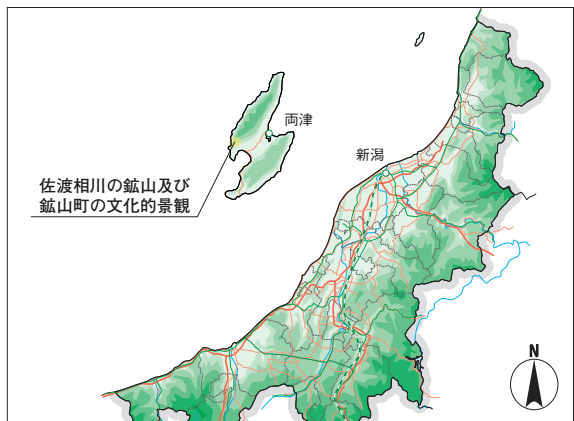

所在地	新潟県佐渡市

選定名称	佐渡相川の鉱山及び鉱山町の文化的景観	
	仮訳	Cultural Landscape of the Mining and Mining Town in Aikawa, Sado

■ 文化的景観の区域・面積

	区域	面積 (ha)
選定年月日	新潟県佐渡市相川水金町、相川柴町、相川大間町、相川紙屋町、相川炭屋町、相川濁川町、相川坂下町、相川北沢町、相川下山之神町、相川柄杓町、相川奈良町、相川嘉左衛門町、相川清右衛門町、相川鎮山町、相川小右衛門町、上相川町、相川勤四郎町、相川五郎右衛門町、相川宗徳町、相川庄右衛門町、相川次助町、相川諏訪町、相川大工町、相川新五郎町、相川六右衛門町、相川上京町、相川左門町、相川大床屋町、相川中京町、相川下京町、相川八百屋町、相川会津町、相川味噌屋町、相川米屋町、相川夕白町、相川弥十郎町、相川四十物町、相川広間町、相川西坂町、相川長坂町、相川上寺町、相川中寺町、相川下寺町、相川南沢町、相川小六町、相川新西坂町、相川石扣町、相川塩屋町、相川板町、相川材木町、相川新材木町、相川羽田町、相川江戸沢町、相川一町目、相川一町目裏町、相川一町目浜町、相川二町目、相川五郎左衛門町、相川二町目浜町、相川二町目新浜町、相川三町目、相川三町目浜町、相川三町目新浜町、相川四町目、相川四町目浜町、相川市町、相川新浜町、相川馬町、相川下戸町、相川下戸浜町、相川下戸炭屋町、相川下戸炭屋裏町、相川下戸炭屋浜町、相川海士町、及び相川栄町 同 下相川、相川羽田村、相川下戸村及び相川鹿伏の各一部 水金川、濁川、間切川、大仏川及び海士町川の各一部 右の地域に接する海域の一部	630.1
平成 27 年 10 月 7 日		
追加選定年月日		

■ 重要文化的景観選定基準

1	
2	
3	
4	
5	
6	
7	
8	●
9	●
10	●
二	●

■ 景観法に基づく措置

景観条例	施行年月日	平成 22 年 4 月 1 日
	条例名称	佐渡市景観条例
景観計画	策定年月日	平成 22 年 1 月 28 日 (平成 23 年 11 月 1 日、平成 27 年 4 月 1 日改訂)
	計画名称	佐渡市景観計画

■ その他文化的景観に係る措置

各種条例	施行年月日	平成 24 年 4 月 1 日
	条例名称	佐渡市重要文化的景観整備事業受益者分担金徴収条例
各種計画①	策定年月日	平成 23 年 3 月 31 日
	計画名称	佐渡市歴史文化基本構想
各種計画②	策定年月日	
	計画名称	

■ 報告書・計画書

価値調査報告書	書名	佐渡相川の鉱山都市景観保存調査報告書
	刊行年月	2015 年 3 月
	刊行	佐渡市
	編集協力	奈良文化財研究所景観研究室
保存計画書	書名	
	刊行年月	
	刊行	
整備計画書	書名	
	刊行年月	
	刊行	
建物意匠集	書名	佐渡相川の鉱山都市景観 歴史を積み重ねた建物意匠集
	刊行年月	2014 年 3 月
	刊行	佐渡市
	編集協力	京都府立大学大場研究室

■ 位置

■ その他

ウェブサイト	
備考