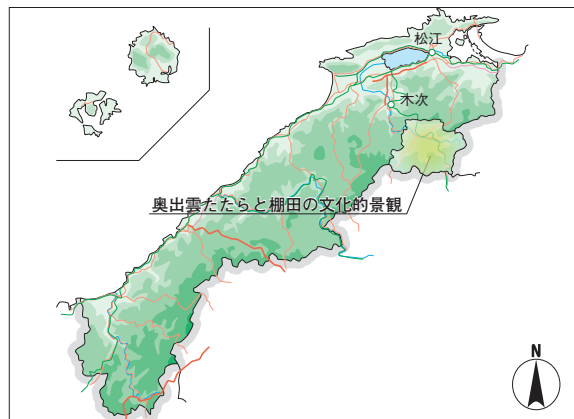

所在地	島根県仁多郡奥出雲町

選定名称	奥出雲たたら製鉄及び棚田の文化的景観	
	仮訳	Cultural Landscape of Tatara Iron Making and Rice Terraces in Oku Izumo

■ 文化的景観の区域・面積

	区域	面積 (ha)
選定年月日 平成 26 年 3 月 18 日	島根県仁多郡奥出雲町上阿井、竹崎、大呂、中村、大谷、大馬木の各一部	1563.3
追加選定年月日		

■ 重要文化的景観選定基準

1	●
2	●
3	
4	
5	●
6	●
7	
8	●
9	
10	
二	●

■ 景観法に基づく措置

景観条例	施行年月日	平成 24 年 4 月 1 日
	条例名称	奥出雲町景観条例
景観計画	策定年月日	平成 24 年 4 月 1 日
	計画名称	奥出雲町景観計画

■ その他文化的景観に係る措置

各種条例	施行年月日	
	条例名称	奥出雲町重要文化的景観整備事業分担金徴収条例
各種計画①	策定年月日	
	計画名称	
各種計画②	策定年月日	
	計画名称	

■ 報告書・計画書

価値調査報告書 CiNii	書名	奥出雲町文化的景観調査報告書：奥出雲たたらと棚田の文化的景観
	刊行年月	2013年3月
	刊行	奥出雲町教育委員会
保存計画書 CiNii	書名	奥出雲町文化的景観保存計画書：奥出雲たたらと棚田の文化的景観
	刊行年月	2013年7月
	刊行	奥出雲町教育委員会
整備計画書	書名	
	刊行年月	
	刊行	
	書名	
	刊行年月	
	刊行	
	書名	
	刊行年月	
	刊行	

■ 位置

■ その他

ウェブサイト	奥出雲町ウェブサイト website
備考