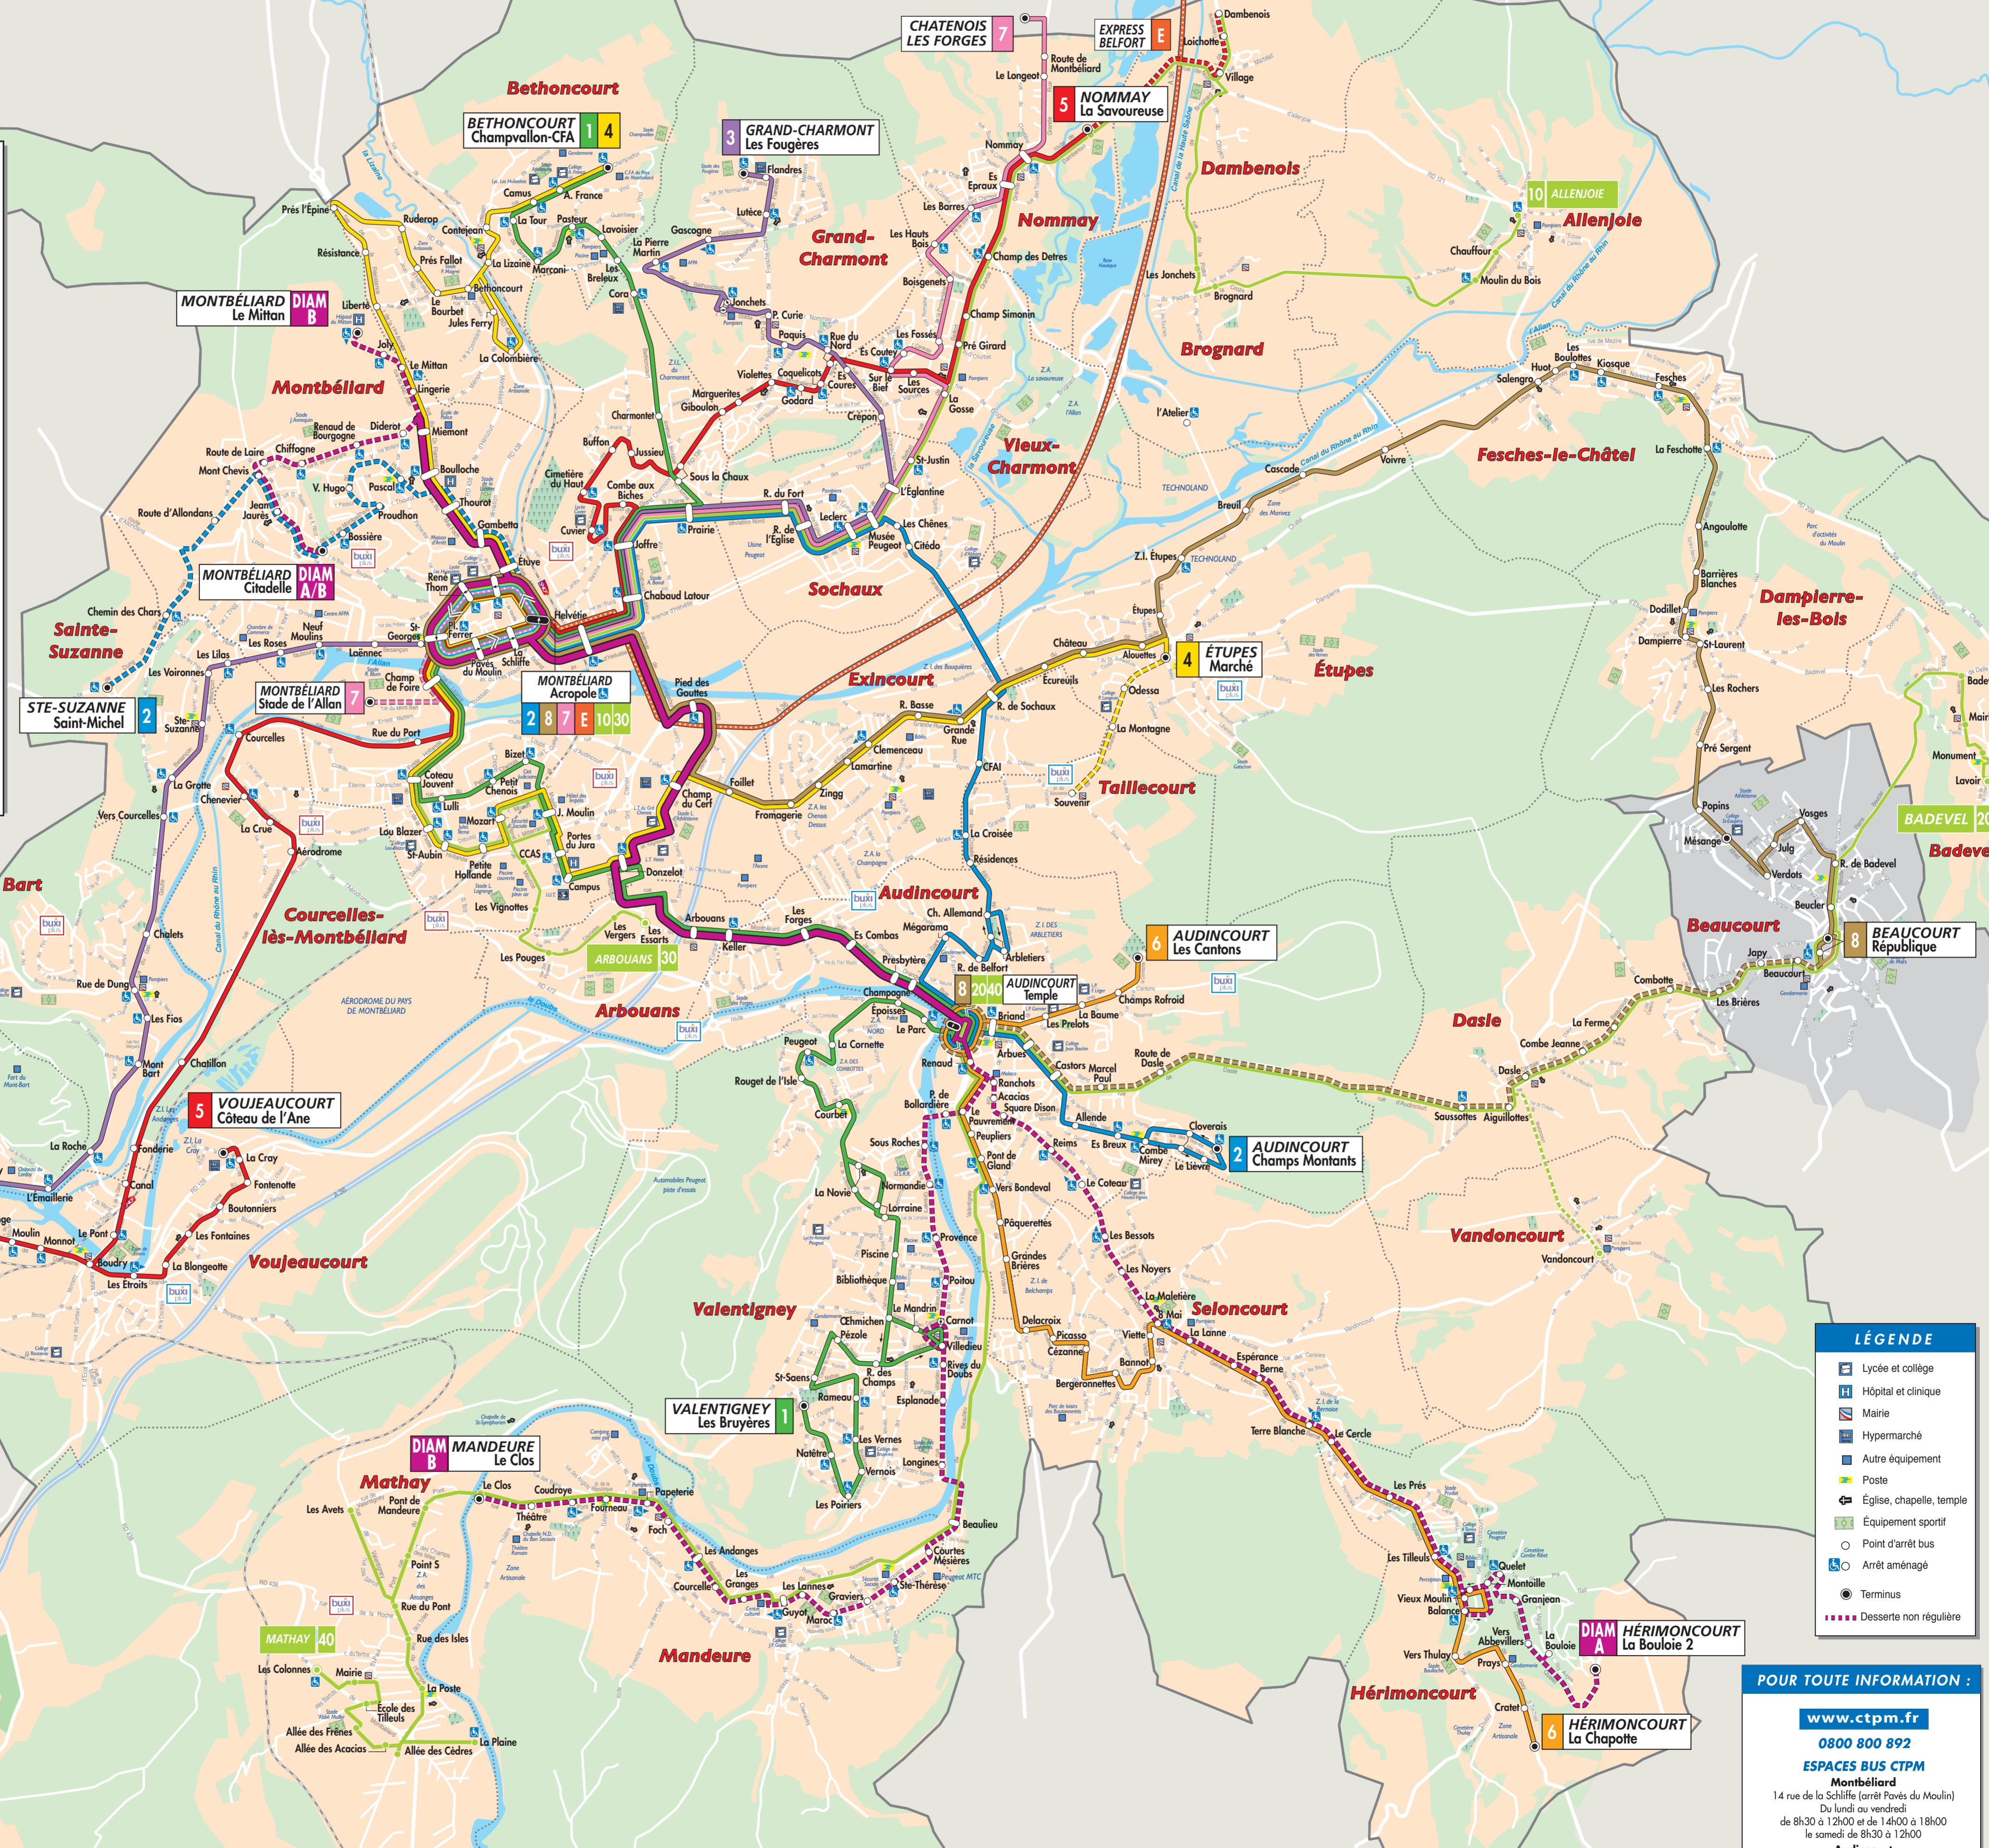

Plan du réseau semaine et samedi

DESTINATION DES LIGNES		
MONTBÉLIARD Citadelle	DIAM A toutes les 10 et 20 minutes	HÉRIMONCOURT La Bouloie
MONTBÉLIARD Le Mittan MONTBÉLIARD Citadelle	DIAM B toutes les 10 et 20 minutes	MANDEURE Le Clos
BETHONCOURT Champvallon	1 toutes les 15 minutes	VALENTIGNEY Les Bruyères
STE SUZANNE / MONTBÉLIARD St Michel / Acropole	2 toutes les 15 minutes	AUDINCOURT Champs Montants
GRAND-CHARMONT Les Fougères	3 toutes les 20 minutes	BAVANS Bel Air
BETHONCOURT Champvallon	4 toutes 40 minutes	ÉTUPES Marché
VOUJEAUCOURT Côteau de l'Ane	5 toutes les 40 minutes	NOMMAY/DAMBENOIS La Savoureuse
AUDINCOURT Les Cantons	6 toutes les 40 minutes	HÉRIMONCOURT La Chapotte
MONTBÉLIARD Acropole / Stade de l'Allan	7 toutes les heures	CHATENOIS LES FORGES
MONTBÉLIARD Acropole	8 toutes les 45 minutes/1h30	BEAUCOURT/AUDINCOURT République/Temple
ALLENJOIE	10	MONTBÉLIARD Acropole
BADEVEL/DASLE	20	AUDINCOURT Temple
ARBOUANS	30	MONTBÉLIARD Acropole
MATHAY	40	AUDINCOURT Temple
EXPRESS BELFORT - GARE	E	EXPRESS BELFORT - Acropole

 Transport à la demande au départ ou à destination d'Audincourt
 Transport à la demande au départ ou à destination de Montbéliard
 Sur réservation au 0 800 800 892

- LÉGENDE**
-  Lycée et collège
 -  Hôpital et clinique
 -  Mairie
 -  Hypermarché
 -  Autre équipement
 -  Poste
 -  Église, chapelle, temple
 -  Équipement sportif
 -  Point d'arrêt bus
 -  Arrêt aménagé
 -  Terminus
 -  Desserte non régulière

POUR TOUTE INFORMATION :

www.ctpm.fr
 0800 800 892
ESPACES BUS CTPM
Montbéliard
 14 rue de la Schiffe (arrêt Pavés du Moulin)
 Du lundi au vendredi
 de 8h30 à 12h00 et de 14h00 à 18h00
 le samedi de 8h30 à 12h00
Audincourt
 Rue Parrot (arrêt Temple)
 Du mardi au vendredi
 de 8h30 à 12h00 et de 14h00 à 18h00
 le samedi de 8h30 à 12h00