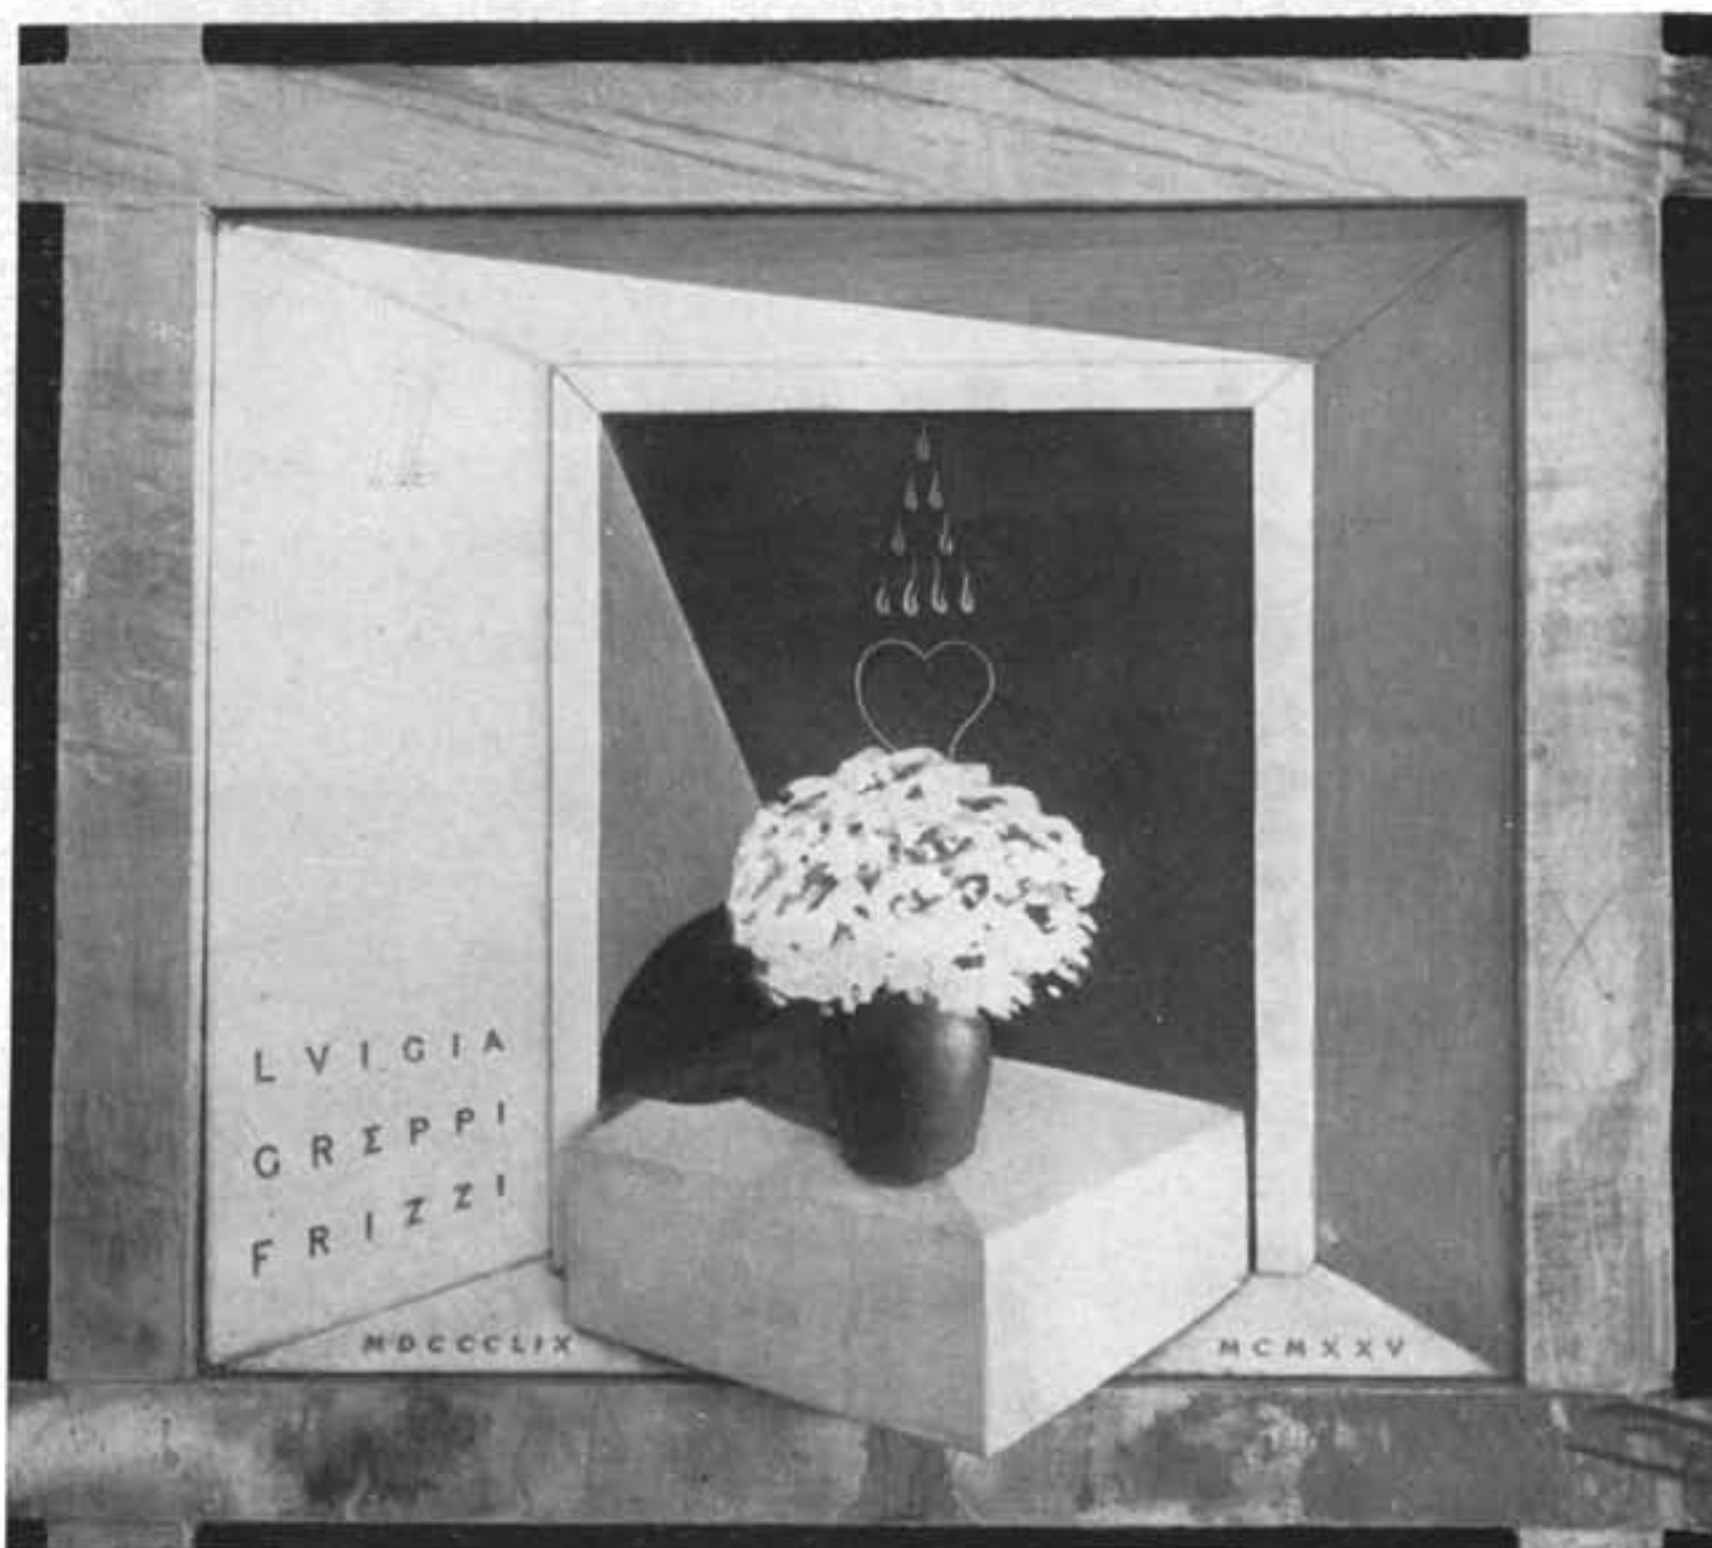

ARCHITETTO
GIOVANNI GREPPI

*Tomba Velez
vaso e lastra superiore
in Labrador
il resto in Annola*

(fot. Paoletti)

ARCHITETTO
GIOVANNI GREPPI

*Tomba Greppi
in marmi policromi
Bianco di Carrara,
Bardiglio Nero del
Belgio
vaso in bronzo verde*