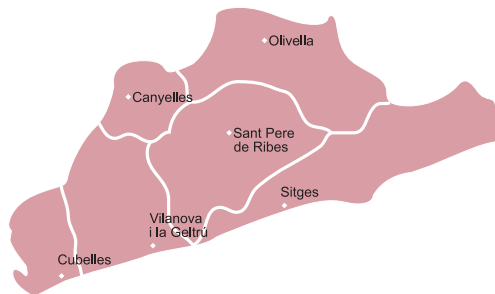

Arxiprestat de Garraf

(12 parròquies)

Arxiprest: Mn. Pausas i Mas, Josep

CANYELLES

Santa Magdalena 334

Major, 3
08811 Canyelles
Tel. 93 894 86 26 (Església Sant Joan, de Sitges)
santamagdalena334@bisbatsantfeliu.cat
Despatx: dijous, de 18.00 a 19.00 h

Mn. Moragues Pastor, Josep Vicenç, R 69-11

CASTELLET I LA GORNAL

Sant Pere Apòstol 351

Pl. Rectoria de Castellet, s/n
08729 Castellet i la Gornal
Tel. 977 67 05 58
santpere351@bisbatsantfeliu.cat
Despatx: dimecres, de 19.30 a 21 h (a Santa Margarida i els Monjos)

*Mn. Alonso Roig, Valentí, R 67-14

Esglésies i oratori

Ermita de Sant Esteve de les Masuques
08729 Castellet i la Gornal

CUBELLES

Santa Maria 385

Pl. Santa Maria, 1
08880 Cubelles
Tel. 93 895 00 30
santamaria385@bisbatsantfeliu.cat
Despatx: dilluns, de 19.00 a 21.00 h

Mn. Lluís Corominas, Joaquim, R 37-96

OLIVELLA

Sant Pere i Sant Fèlix 545

Pl. Constitució, 1
08818 Olivella
Tel. 93 894 92 97
santpere545@bisbatsantfeliu.cat
Despatx: hores convingudes

Mn. Català Güell, Ramon, R 29-62

Esglésies i oratoris

Capella del Cementiri d'Olivella

Camí del cementiri, s/n
08818 Olivella

SANT PERE DE RIBES

Sant Pere 673

Pl. Marcer, 9
08810 Sant Pere de Ribes
Tel. 93 896 01 97
santpere673@bisbatsantfeliu.cat
www.parroquiaspere.ya.st
Despatx: dimarts i dijous, de 17.00 a 18.30 h

Mn. Martín Fernández, Fermí, R 59-15