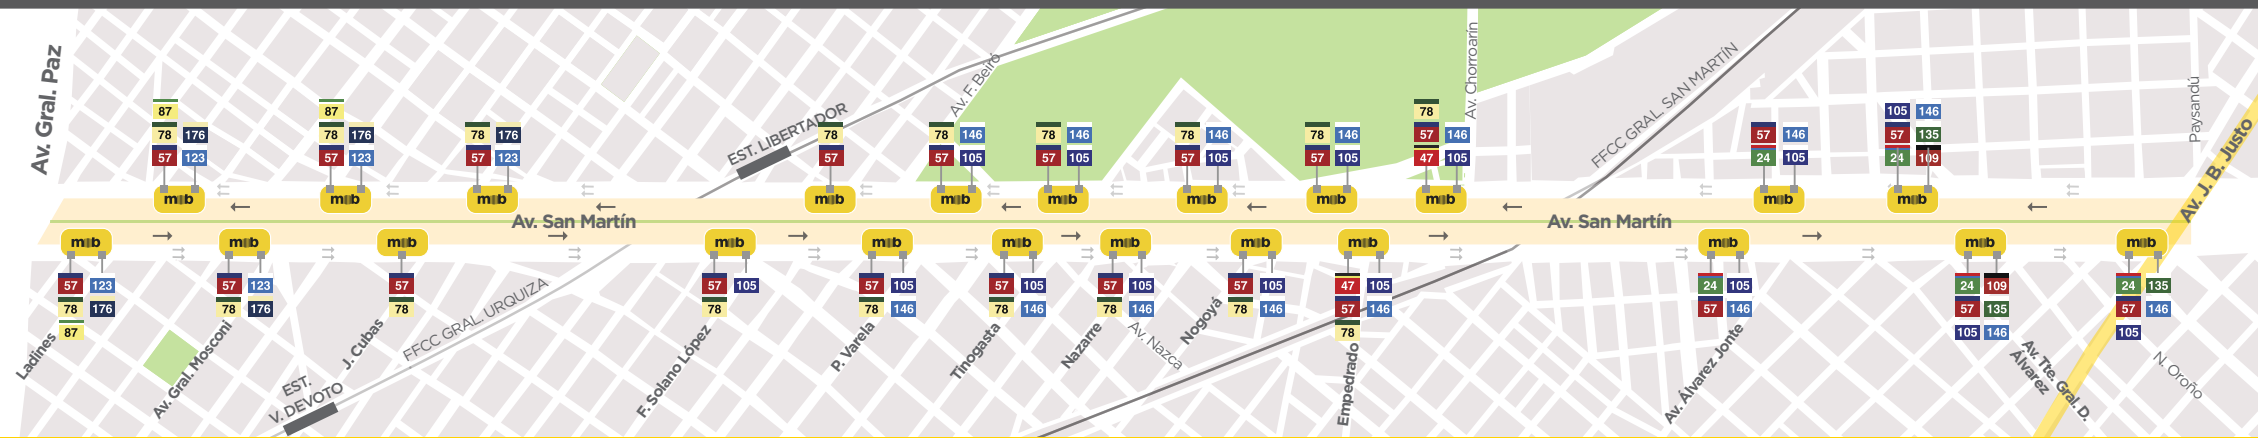

Metrobus San Martín

Paradas del corredor

LÍNEAS DE COLECTIVOS QUE CIRCULAN: