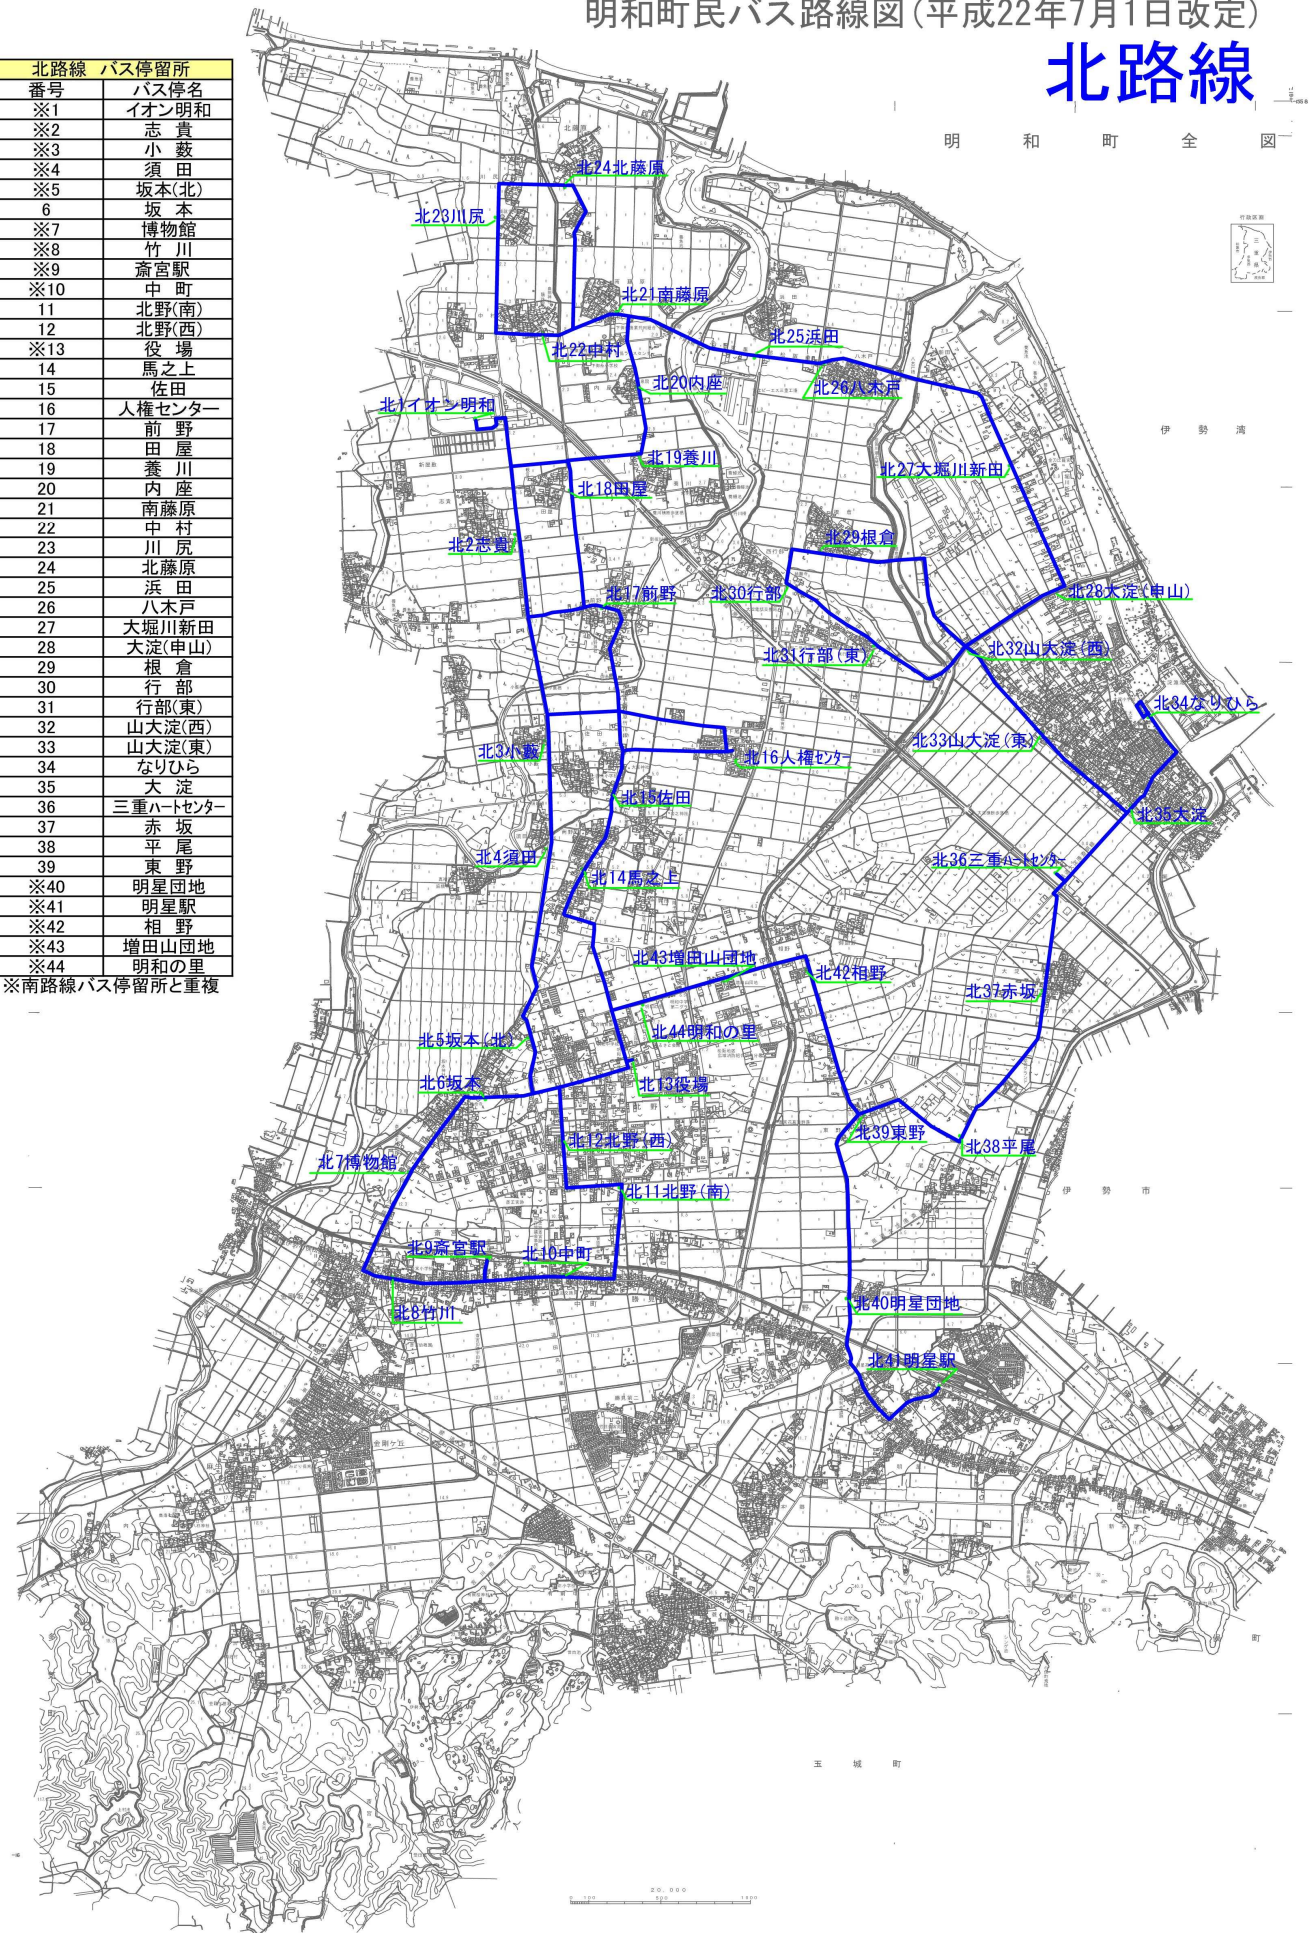

明和町民バス路線図(平成22年7月1日改定)

北路線

注意: ※印のバス停は、南路線と重複するバス停です。南路線の時刻表も確認してください。