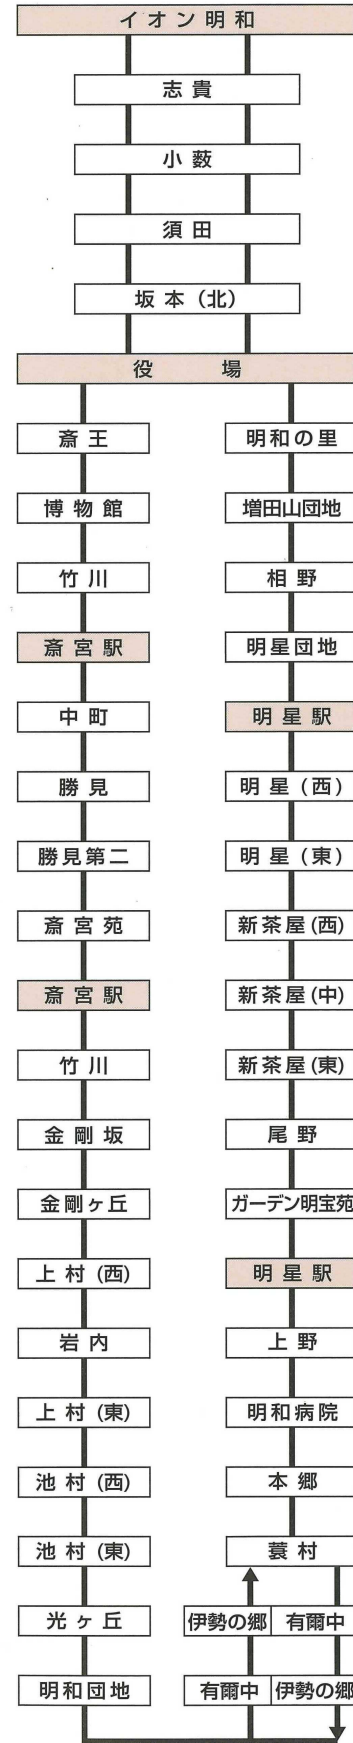

南路線(齋宮・明星方面) 左循環					
バス停名		左①	左②	左③	左④
イオン明和(発)	※		9:30	15:57	18:10
志貴	※		9:33	16:00	18:13
小藪	※		9:35	16:02	18:15
須田	※		9:36	16:03	18:16
坂本(北)	※		9:38	16:05	18:18
役場(着)	※		9:41	16:08	18:21
役場(発)	※		9:42	16:09	18:22
齋王			9:44	16:11	18:24
博物館	※		9:45	16:12	18:25
竹川	※		9:46	16:13	18:26
齋宮駅(着)	※		9:50	16:17	18:30
齋宮駅(発)	※		9:51	16:24	
中町	※		9:52	16:25	
勝見			9:53	16:26	
勝見第二			9:55	16:28	
齋宮苑			9:56	16:29	
齋宮駅(着)	※		10:00	16:33	
齋宮駅(発)	※		10:06	16:43	
竹川	※		10:07	16:44	
金剛坂			10:08	16:45	
金剛ヶ丘			10:10	16:47	
上村(西)			10:12	16:49	
岩内			10:14	16:51	
上村(東)			10:17	16:54	
池村(西)			10:19	16:56	
池村(東)			10:20	16:57	
光ヶ丘			10:23	17:00	
明和団地			10:25	17:02	
有爾中		7:55	10:27	17:04	
伊勢の郷		↓---	10:29	17:06	
養村		7:58	10:32		
本郷		8:00	10:34		
明和病院		8:02	10:36		
上野		8:03	10:37		
明星駅(着)	※	8:07	10:41		
明星駅(発)	※	8:08	10:42		
ガーデン明宝苑		8:10	10:44		
尾野		8:13	10:47		
新茶屋(東)		8:17	10:51		
新茶屋(中)		8:18	10:52		
新茶屋(西)		8:19	10:53		
明星(東)		8:20	10:54		
明星(西)		8:21	10:55		
明星駅(着)	※	8:24	10:58		
明星駅(発)	※	8:35	11:06		
明星団地	※	8:38	11:09		
相野	※	8:41	11:12		
増田山団地	※	8:42	11:13		
明和の里	※	8:43	11:14		
役場(着)	※	8:45	11:16		
役場(発)	※	8:46	11:17		
坂本(北)	※	8:48	11:19		
須田	※	8:50	11:21		
小藪	※	8:51	11:22		
志貴	※	8:53	11:24		
イオン明和(着)	※	8:58	11:29