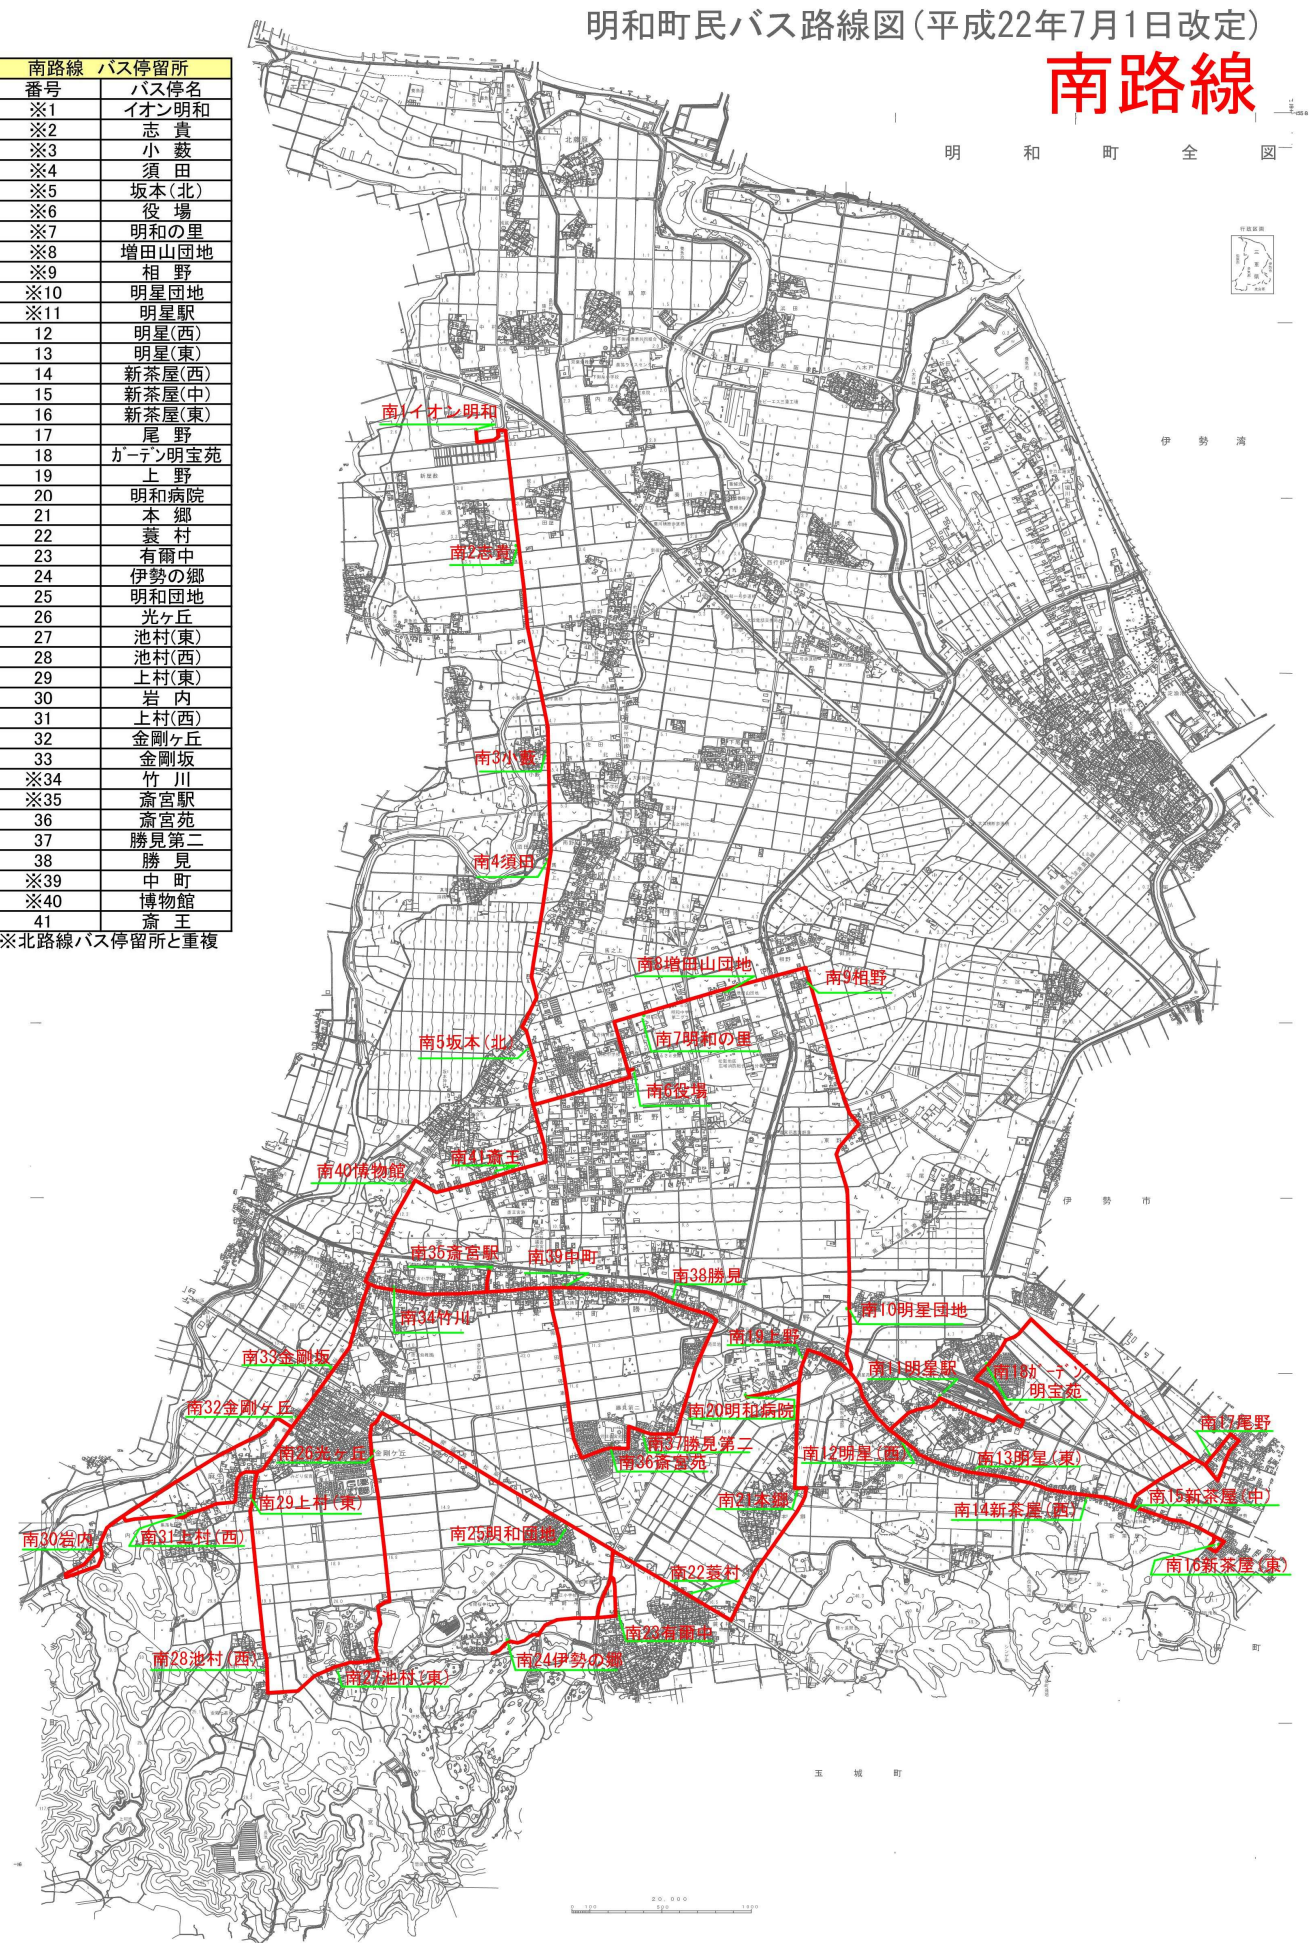

南路線(齋宮・明星方面) 左循環					
バス停名		左①	左②	左③	左④
イオン明和(発)	※		9:30	15:57	18:10
志貴	※		9:33	16:00	18:13
小藪	※		9:35	16:02	18:15
須田	※		9:36	16:03	18:16
坂本(北)	※		9:38	16:05	18:18
役場(着)	※		9:41	16:08	18:21
役場(発)	※		9:42	16:09	18:22
齋王			9:44	16:11	18:24
博物館	※		9:45	16:12	18:25
竹川	※		9:46	16:13	18:26
齋宮駅(着)	※		9:50	16:17	18:30
齋宮駅(発)	※		9:51	16:24	
中町	※		9:52	16:25	
勝見			9:53	16:26	
勝見第二			9:55	16:28	
齋宮苑			9:56	16:29	
齋宮駅(着)	※		10:00	16:33	
齋宮駅(発)	※		10:06	16:43	
竹川	※		10:07	16:44	
金剛坂			10:08	16:45	
金剛ヶ丘			10:10	16:47	
上村(西)			10:12	16:49	
岩内			10:14	16:51	
上村(東)			10:17	16:54	
池村(西)			10:19	16:56	
池村(東)			10:20	16:57	
光ヶ丘			10:23	17:00	
明和団地			10:25	17:02	
有爾中		7:55	10:27	17:04	
伊勢の郷		↓---	10:29	17:06	
養村		7:58	10:32		
本郷		8:00	10:34		
明和病院		8:02	10:36		
上野		8:03	10:37		
明星駅(着)	※	8:07	10:41		
明星駅(発)	※	8:08	10:42		
ガーデン明宝苑		8:10	10:44		
尾野		8:13	10:47		
新茶屋(東)		8:17	10:51		
新茶屋(中)		8:18	10:52		
新茶屋(西)		8:19	10:53		
明星(東)		8:20	10:54		
明星(西)		8:21	10:55		
明星駅(着)	※	8:24	10:58		
明星駅(発)	※	8:35	11:06		
明星団地	※	8:38	11:09		
相野	※	8:41	11:12		
増田山団地	※	8:42	11:13		
明和の里	※	8:43	11:14		
役場(着)	※	8:45	11:16		
役場(発)	※	8:46	11:17		
坂本(北)	※	8:48	11:19		
須田	※	8:50	11:21		
小藪	※	8:51	11:22		
志貴	※	8:53	11:24		
イオン明和(着)	※	8:58	11:29		

※北路線バス停留所と重複

注意: ※印のバス停は、北路線と重複するバス停です。北路線の時刻表も確認してください。