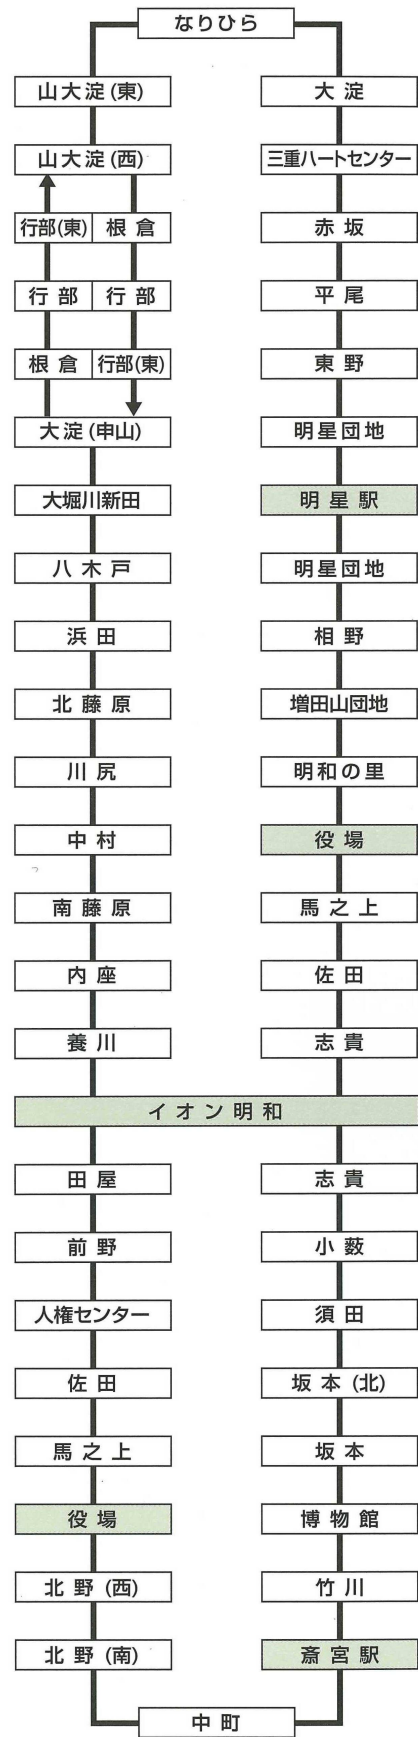

北路線(大淀・上御糸・下御糸方面) 右循環			
バス停名	右①	右②	右③
イオン明和(発)	※	13:00	
志貴	※	13:03	
小藪	※	13:05	
須田	※	13:06	
坂本(北)	※	13:08	
坂本		13:09	
博物館	※	13:11	
竹川	※	13:13	
齋宮駅(着)	※	13:16	
齋宮駅(発)	※	13:22	17:23
中町	※	13:23	17:24
北野(南)		13:25	17:26
北野(西)		13:26	17:27
役場(着)	※	13:29	17:30
役場(発)	※	13:30	17:31
馬之上		13:32	17:33
佐田		13:33	17:34
人権センター		13:36	17:37
前野		13:39	17:40
田屋		13:41	17:42
イオン明和(着)	※	13:45	17:46
イオン明和(発)	※	13:55	17:47
養川		13:58	17:50
内座		13:59	17:51
南藤原		14:00	17:52
中村		14:01	17:53
川尻		14:03	17:55
北藤原		14:04	17:56
浜田		14:08	18:00
八木戸	7:11	14:09	18:01
大堀川新田	7:13	14:11	
大淀(申山)	7:15	14:13	
根倉	7:18	14:16	
行部	7:19	14:17	
行部(東)	7:20	14:18	
山大淀(西)	7:21	14:19	
山大淀(東)	7:22	14:20	
なりひら	7:25	14:23	
大淀	7:27	14:25	
三重ハートセンター	↓---	14:27	
赤坂	7:30	14:29	
平尾	7:32	14:31	
東野	7:33	14:32	
明星団地	※	7:35	14:34
明星駅(着)	※	7:40	14:39
明星駅(発)	※		14:40
明星団地	※		14:43
相野	※		14:46
増田山団地	※		14:47
明和の里	※		14:48
役場(着)	※		14:50
役場(発)	※		14:51
馬之上			14:53
佐田			14:54
志貴	※		14:57
イオン明和(着)	※		15:01

北路線(大淀・上御糸・下御糸方面) 左循環			
バス停名	左①	左②	左③
イオン明和(発)	※	9:30	
志貴	※	9:33	
佐田		9:37	
馬之上		9:38	
役場(着)		9:41	
役場(発)	※	9:42	
明和の里	※	9:43	
増田山団地	※	9:44	
相野	※	9:45	
明星団地	※	9:48	
明星駅(着)	※	9:53	
明星駅(発)	※	9:55	17:10
明星団地	※	9:58	17:13
東野		10:00	17:15
平尾		10:01	17:16
赤坂		10:03	17:18
三重ハートセンター		10:05	17:20
大淀		10:06	17:21
なりひら		10:08	17:23
山大淀(東)		10:11	17:26
山大淀(西)		10:13	17:28
根倉		10:15	17:30
行部		10:16	17:31
行部(東)		10:17	17:32
大淀(申山)		10:19	17:34
大堀川新田		10:21	17:36
八木戸	7:10	10:23	17:38
浜田	7:11	10:24	
北藤原	7:15	10:28	
川尻	7:16	10:29	
中村	7:18	10:31	
南藤原	7:19	10:32	
内座	7:20	10:33	
養川	7:21	10:34	
イオン明和(着)	※	↓---	10:38
イオン明和(発)	※	↓---	10:50
田屋	7:22	10:52	
前野	7:24	10:54	
人権センター	7:27	10:57	
佐田	7:29	10:59	
馬之上	7:30	11:00	
役場(着)	※	7:33	11:03
役場(発)	※	7:34	11:04
北野(西)		7:37	11:07
北野(南)		7:38	11:08
中町※14		7:40	11:10
齋宮駅(着)	※	7:43	11:13
齋宮駅(発)	※		11:20
竹川	※		11:21
博物館	※		11:23
坂本			11:24
坂本(北)	※		11:25
須田	※		11:27
小藪	※		11:28
志貴	※		11:30
イオン明和(着)	※		11:33