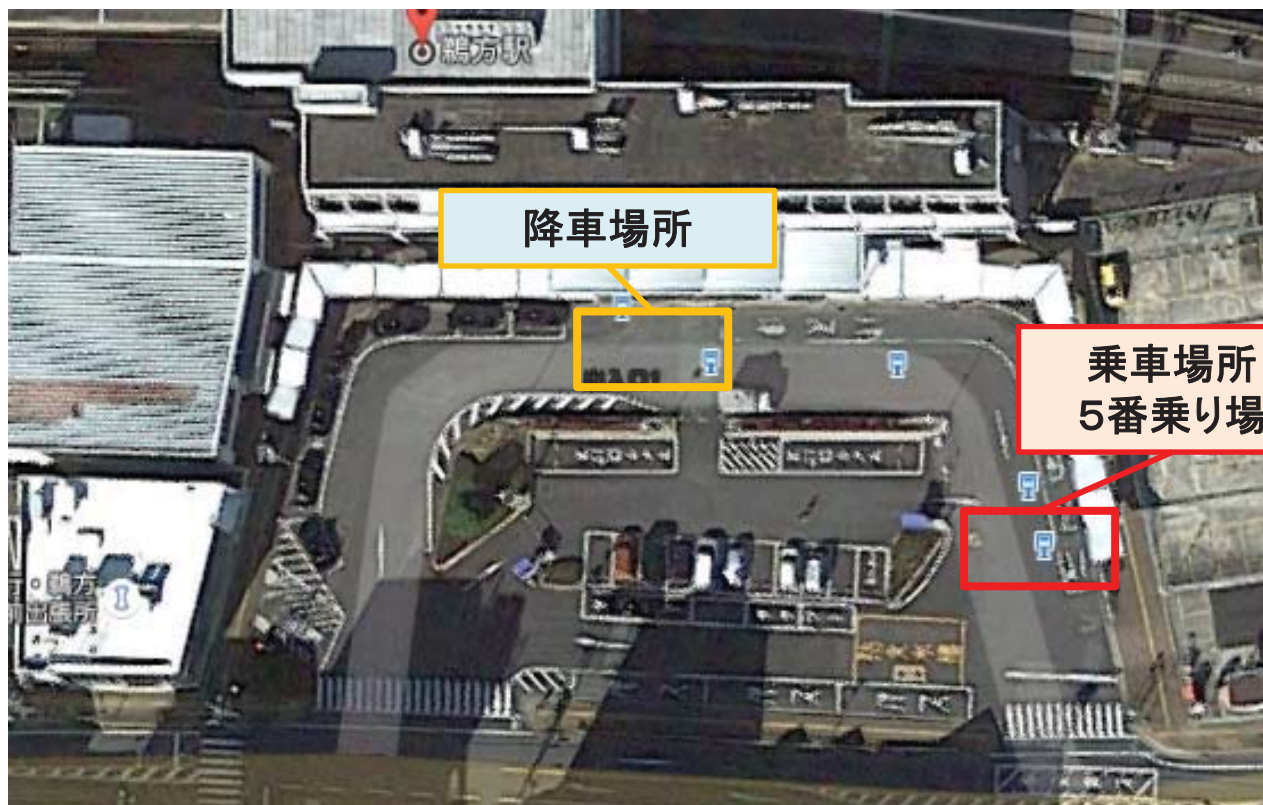

シャトルバス(外務省運用)

平成28年5月21日(土)始発～平成28年5月28日(土)12:00の期間中、
下記の区間でサミットシャトルバスの運行を行います。

＜鵜方駅南口～志摩神明駅臨時停留所～保安検査場～賢島駅南口駐車場＞

※志摩神明駅～賢島駅間は識別IDカードが必要となりますので、必ずご持参ください。

1.保安検査場

保安検査場では、保安検査及び識別IDカードの確認を行います。
保安検査後、賢島駅までは、ワゴンにお乗換いただきます。

2. 鵜方駅～志摩神明駅～賢島運行経路

近畿日本鉄道の鵜方駅～賢島駅間が運休の為、シャトルバスを運行。

A. 鶺方駅南口の乗降場所

降車場所は鶺方駅南口正面、乗車場所は5番乗り場となります。

B. 志摩神明駅の乗降場所

志摩神明駅から約300mの以下の場所がシャトルバス乗降場所となります。

C. 賢島駅の乗降場所

賢島駅南口駐車場が乗降場所となります。