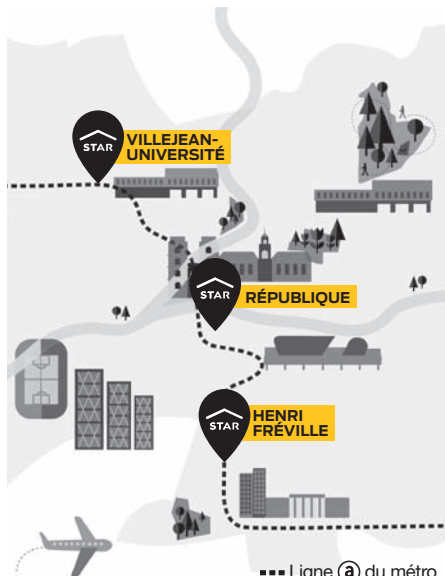

Dans l'une des 3 agences STAR

Sur place : création et/ou chargement de carte KorriGo et titres papiers.

--- Ligne @ du métro

Au distributeur automatique du Crédit Mutuel de Bretagne

1 place Andrée Recipon

Sur place : chargement de carte KorriGo.

Aux distributeurs automatiques STAR dans les stations de métro

Sur place : titres papiers et chargement de carte KorriGo.

Après des conducteurs à bord des bus

Vente du ticket 1 heure.

À VOS AGENDAS

STAR vient à votre rencontre, près de chez vous, à Chartres-de-Bretagne, Place de la Mairie

Rendez-vous le mardi 30 août de 13 h à 18 h 30.

Sur place : création et/ou chargement de carte KorriGo.