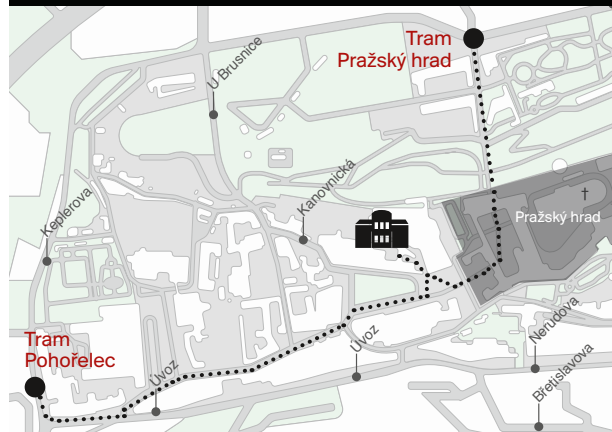

Nedělní workshopy pro studenty a dospělé
23. 10. / 20. 11. 2016
15. 1. 2017 – 10.30–17.30
Zveze Vás na nedělní workshopy s profesionálními výtvarníky. Seznámíte se s uměleckými technikami, které se používaly v Cranachově době. Určeno pro mládež od 13 let a dospělé.
Rezervace nutná:
T: 233 350 042
E: sp.educ@ngprague.cz

Víkendové dílny pro děti a rodiče
22. 10. / 27. 11. / 18. 12. 2016
14.00–16.00
Velkolepý celek i dokonalý detail, zachycení dávného i současného, pozemský i nebeský svět – to vše uvidíte na dílech malíře slavného jména a jeho dílny.
Určeno pro děti 6–13 let.
Rezervace nutná 14 dní předem:
T: 233 081 720 (721)
E: ssueduc@ngprague.cz

Programy pro školy
Komentované prohlídky a programy s výtvarnou aktivitou
Rezervace dva týdny předem:
T: 233 090 542
E: sp.educ@ngprague.cz

Změna programu vyhrazena.

Výtvarný ateliér pro děti a dospělé: prostor pro vlastní výtvarné aktivity, pracovní listy pro mladší i starší děti.

Národní galerie v Praze
Šternberský palác
The National Gallery in Prague
Sternberg Palace

23
06
2016
—
22
01
2017

Adresa / Address
Hradčanské náměstí 15
Praha 1–Hradčany

Dopravní spojení / How to get there
Pražský hrad, Pohořelec –
zastávky tramvaje č. 22
Tram stops of line no. 22

Otevřeno denně mimo pondělí
od 10 do 18 hodin
Open daily, except Mondays,
from 10 a.m. to 6 p.m.

Informační centrum / Information centre: +420 224 301 22

Národní galerie v Praze
Šternberský palác
The National Gallery in Prague
Sternberg Palace

Cranach

Za podpory Supported by

NA PARTNERSTVÍ ZÁLEŽI

MINISTERSTVO KULTURY

KB

GENERÁLNÍ PARTNER NÁRODNÍ GALERIE V PRAZE

Generální mediální partner General media partner

Hlavní partner Main partner

Partneři Partners

Česká televize

The Pudl Family Foundation

PRAHA PRAHA PRAHA PRAHA PRAHA

AKKPKK

Mediální partneři Media partners

Český rozhlas

PRAGUEEVENTSCALENDAR

Flash Art

art ventiquat

ART4

ArtMap.cz

THE MUSEUM CHANNEL

Art for Good nový život výstav

Echo

ngprague.cz

Adam and Eve
Lucas Cranach the Elder and
workshop, c. 1538
Národní galerie v Praze

Ze všech stran

From All Sides