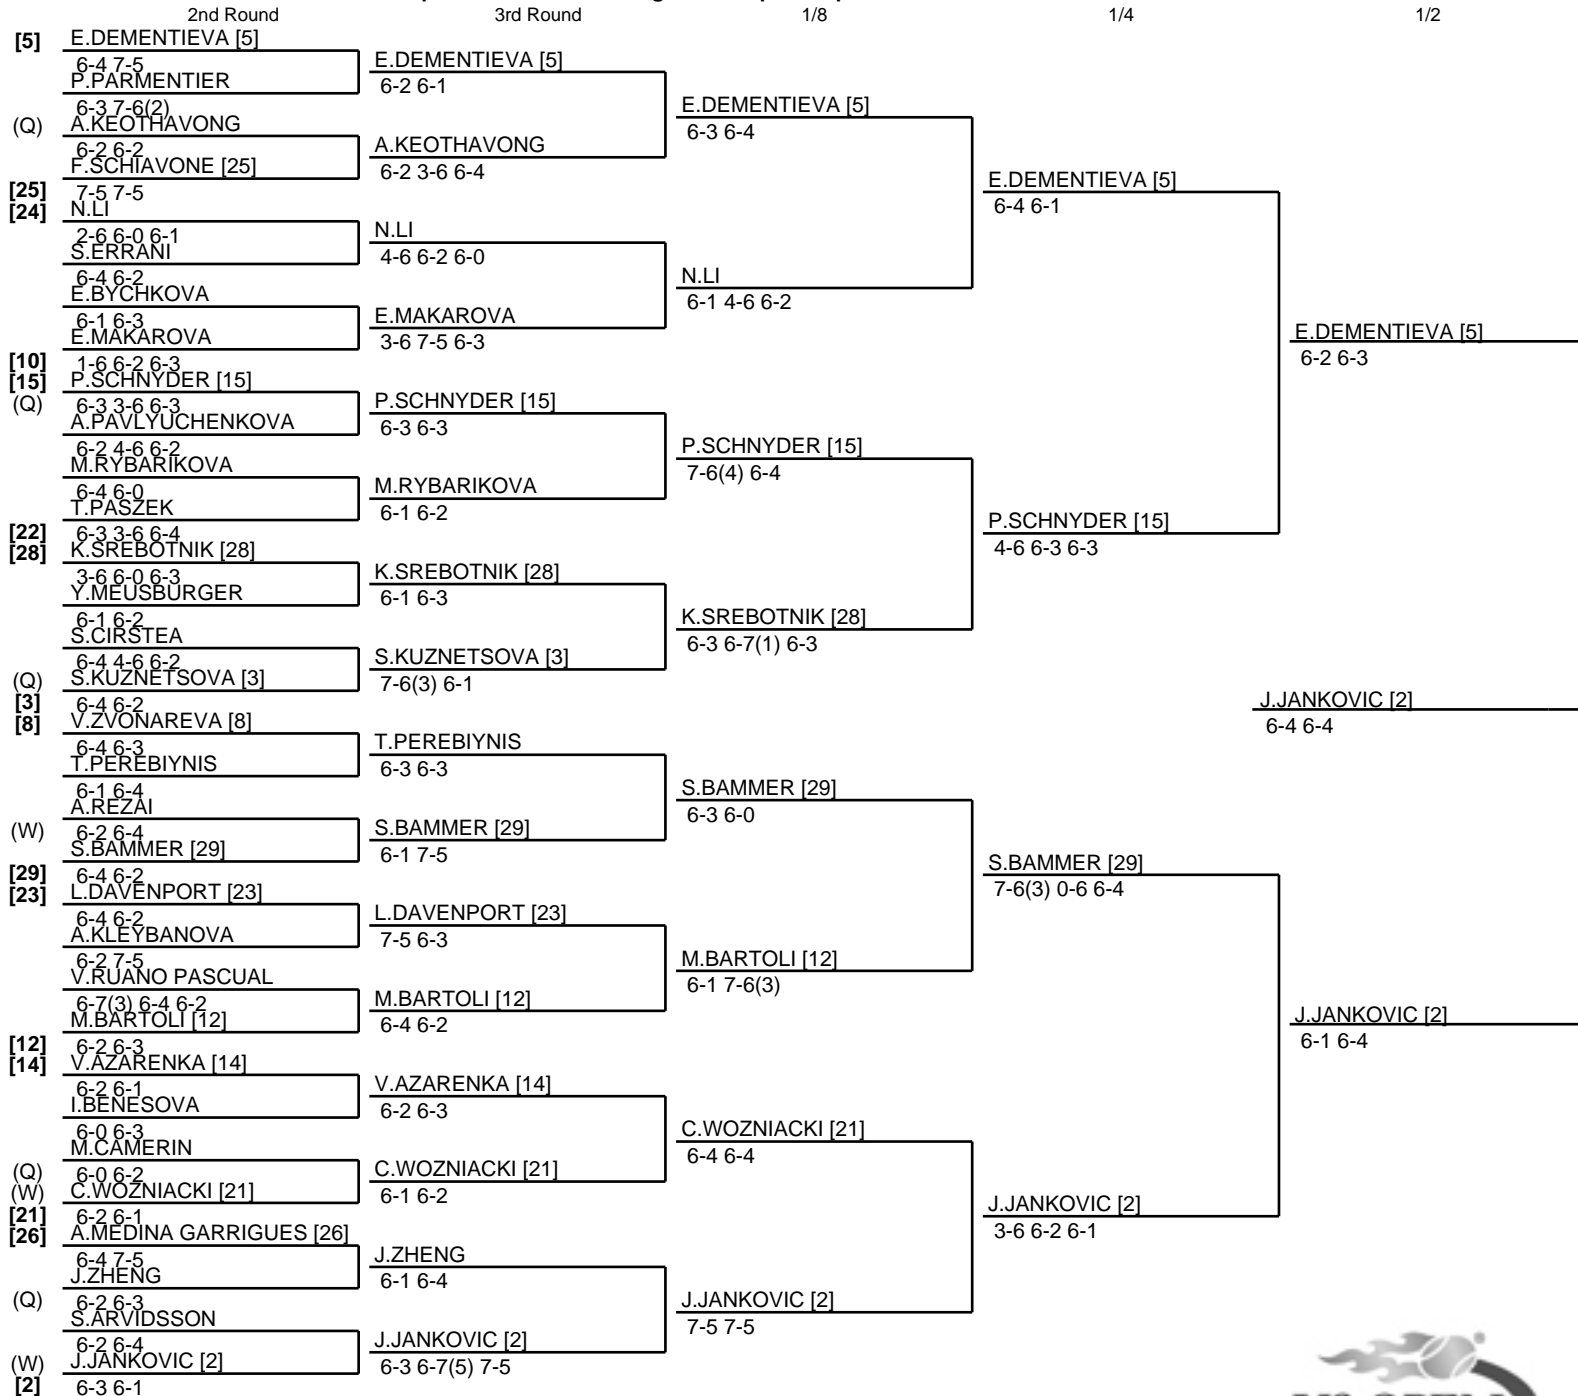

1st Round
65 **DEMENTIEVA, Elena RUS**
66 AMANMURADOVA, Akgul UZB
67 PARMENTIER, Pauline FRA
68 ERAKOVIC, Marina NZL
69 GLATCH, Alexa USA
70 KEOTHAVONG, Anne GBR
71 LLAGOSTERA VIVES, Nuria ESP
72 **SCHIAVONE, Francesca ITA**
73 **PEER, Shahar ISR**
74 LI, Na CHN
75 KOSTANIC TOSIC, Jelena CRO
76 ERRANI, Sara ITA
77 BYCHKOVA, Ekaterina RUS
78 RODIONOVA, Anastasia AUS
79 MAKAROVA, Ekaterina RUS
80 **CHAKVETADZE, Anna RUS**
81 **SCHNYDER, Patty SUI**
82 PIVOVAROVA, Anastasia RUS
83 KING, Vania USA
84 PAVLYUCHENKOVA, Anastasia RUS
85 DULKO, Gisela ARG
86 RYBARIKOVA, Magdalena SVK
87 PASZEK, Tamira AUT
88 **KIRILENKO, Maria RUS**
89 **SREBOTNIK, Katarina SLO**
90 WICKMAYER, Yanina BEL
91 DOMINGUEZ LINO, Lourdes ESP
92 MEUSBURGER, Yvonne AUT
93 SAFAROVA, Lucie CZE
94 CIRSTEA, Sorana ROU
95 ZHANG, Shuai CHN
96 **KUZNETSOVA, Svetlana RUS**
97 **ZVONAREVA, Vera RUS**
98 ZAHLAVOVA STRYCOVA, Barbora CZE
99 PEREBIYNIS, Tatiana UKR
100 KORYTTSEVA, Mariya UKR
101 REZAI, Aravane FRA
102 MUHAMMAD, Asia USA
103 NAKAMURA, Aiko JPN
104 **BAMMER, Sybille AUT**
105 **DAVENPORT, Lindsay USA**
106 WOZNIACK, Aleksandra CAN
107 KLEYBANOVA, Alisa RUS
108 SUAREZ NAVARRO, Carla ESP
109 KVITOVA, Petra CZE
110 RUANO PASCUAL, Virginia ESP
111 VOSKOBOEVA, Galina RUS
112 **BARTOLI, Marion FRA**
113 **AZARENKA, Victoria BLR**
114 ZAKOPALOVA, Klara CZE
115 KNAPP, Karin ITA
116 BENESOVA, Iveta CZE
117 LOIT, Emilie FRA
118 CAMERIN, Maria Elena ITA
119 ROLLE, Ahsha USA
120 **WOZNIACKI, Caroline DEN**
121 **MEDINA GARRIGUES, Anabel ESP**
122 PIRONKOVA, Tsvetana BUL
123 ZHENG, Jie CHN
124 PERRY, Shenay USA
125 YAN, Zi CHN
126 ARVIDSSON, Sofia SWE
127 VANDEWEGHE, Coco USA
128 **JANKOVIC, Jelena SRB**