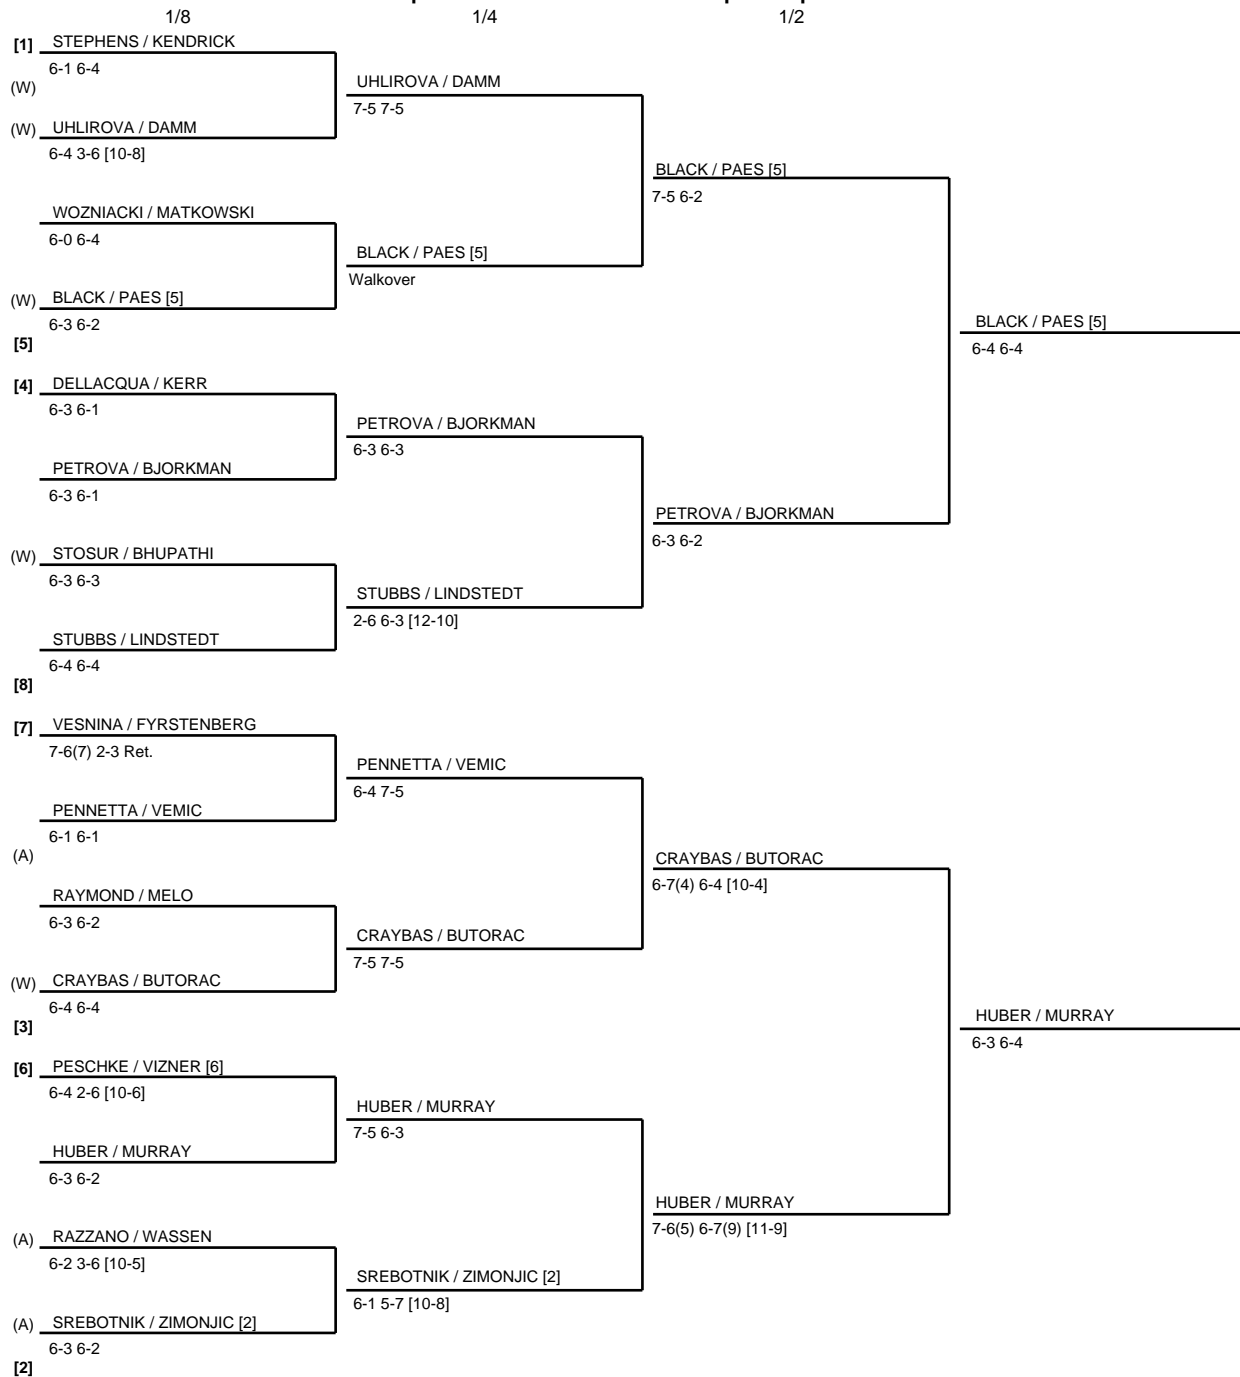

US Open 2008 Mixed Doubles Championship

1. 1st Round
1. 1 CHUANG TPE / NESTOR CAN
  2. 2 STEPHENS USA / KENDRICK USA
  3. 3 ZALAMEDA USA / VAN'T HOF USA
  4. 4 UHLIROVA CZE / DAMM CZE
  5. 5 WOZNIACKI DEN / MATKOWSKI POL
  6. 6 PEER ISR / HANLEY AUS
  7. 7 OUDIN USA / YOUNG USA
  8. 8 BLACK ZIM / PAES IND
  9. 9 CHAN TPE / KNOWLE AUT
  10. 10 DELLACQUA AUS / KERR AUS
  11. 11 CHAKVETADZE RUS / MIRNYI BLR
  12. 12 PETROVA RUS / BJORKMAN SWE
  13. 13 GLATCH USA / LIPSKY USA
  14. 14 STOSUR AUS / BHUPATHI IND
  15. 15 STUBBS AUS / LINDSTEDT SWE
  16. 16 DECHY FRA / RAM ISR
  17. 17 YAN CHN / KNOWLES BAH
  18. 18 VESNINA RUS / FYRSTENBERG POL
  19. 19 HUSAROVA SVK / COETZEE RSA
  20. 20 PENNETTA ITA / VEMIC SRB
  21. 21 RAYMOND USA / MELO BRA
  22. 22 PENG CHN / DLOUHY CZE
  23. 23 CRAYBAS USA / BUTORAC USA
  24. 24 SUGIYAMA JPN / ULLYETT ZIM
  25. 25 PESCHKE CZE / VIZNER CZE
  26. 26 CIBULKOVA SVK / MELZER AUT
  27. 27 BONDARENKO UKR / SA BRA
  28. 28 HUBER USA / MURRAY GBR
  29. 29 RAZZANO FRA / WASSEN NED
  30. 30 POUTCHEK BLR / KAS GER
  31. 31 RODIONOVA AUS / CERRETANI USA
  32. 32 SREBOTNIK SLO / ZIMONJIC SRB

Champion:
BLACK, Cara ZIM / PAES, Leander IND
7-6(6) 6-4