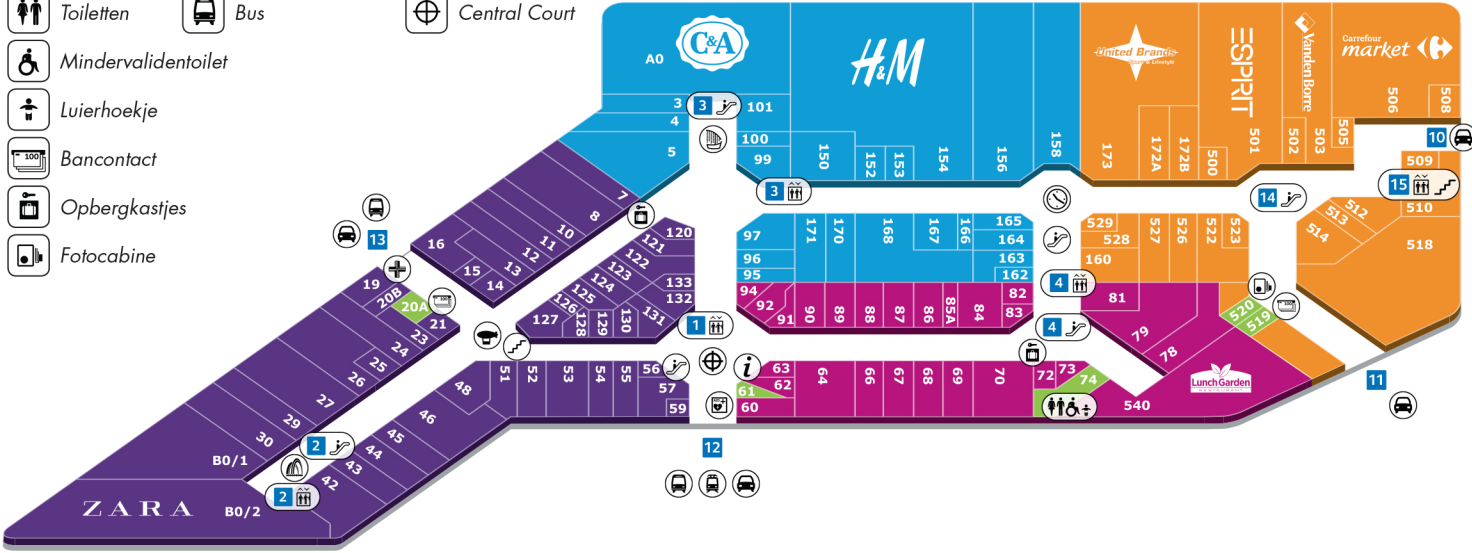

01 DAMESMODE Niveau Level

167	1.2.3	0
66	Appel's	0
3	Bonita	0
350	Café au Lait pour Dames	1
57	Cassis	0
303	Claudia Sträter	1
372	Expresso	1
46	Lola Liza	0
101	Mayerline	0
11	MS Mode	0
529	Noppies	0
23	Only	0
130	Paprika	0
48	Steps	0
152	Street One	1
309	Supertrash	1
240	Un Jour Ailleurs	1
24	Vero Moda	0

02 DIENSTEN Niveau Level

250	Baby Corner	1
519	Bancontact	0
20A	Bancontact	0
520	Fotocabine	0
61	Infobalie	0
225	Management/EHBO/Bewaking	1
74	Toiletten	1
224	Toiletten	1

03 DIVERSEN Niveau Level

364	Base	1
85A	Handyman	0
259	Hema	1
59	Hietje Wijnegem	0
127	Orange	0
100	Portrait Studios	0
512	Press Shop – Postpunt	0
170	Proximus	0
365	Telenet	1
166	The Kase	0
508	The Picture Shop	0

- Roltrap
- Apotheek
- Zen Fountain
- Trap
- AED
- Clock Court
- Infobalie
- Parking
- Waterboat
- Lift
- Tram
- Balloon Court
- Toiletten
- Bus
- Central Court
- Mindervalidentoilet
- Luierhoekje
- Bancontact
- Opbergkastjes
- Fotocabine

GELIJKVLOERS

04 FOOD Niveau Level

272A	Amacarons	1
89	Bakkerij Marc Jacobs	0
506	Carrefour Market	0
69	Holland & Barrett	0
162	Leonidas	0
172A	Nespresso	0
128	Olleke Bolleke	0
82	Panos	0
99	Simon Lévelt	0
81	Versslager De Laet	0

05 GESCHENKEN Niveau Level

254	Bongo	1
253	Casa	1
252	Flying Tiger	1
278	Goldpen	1
276	Jelly Jazz	1
366	Oil & Vinegar	1
120	Swarovski	0

06 GEZINSMODE Niveau Level

A0	C & A	0

206	Cortefiel	1
16	Damart	0
27	Desigual	0
501	Esprit	0
154	H&M	1
351	H&M	1
518	JBC	0
158	Massimo Dutti	0
218	Mc Gregor	1
81	New Look	1
A1	Peek & Cloppenburg	1
168	Uniqlo	0
212	WE	1

B0/2	Zara	0

07 HERENMODE Niveau Level

284A	7 Camicie	1
248	Café au Lait pour Hommes	1
97	Celio	0
289	Formen	1
205	Hugo Boss by Harper's	1
13	Jules	0
122	Springfield	0
273	Suit Supply	1
42	Zara Men	0

08 HOBBY & VRIJE TIJD Niveau Level

163	Boekenvoordeel	0
356	Fnac	1
15	Jetaircenter	0
602	Neckermann Vakanties	1
78	Pipoo's	0
505	Silent Computers	0
90	Standaard Boekhandel	1
275	Switch	1

09 HORECA Niveau Level

300	't Binnenhof	1
72	Australian Ice-Cream	0
64	Café Central	0
68	Carrousel d'Anvers	0
353	De Bibliotheek	1
62	Délices	0
30	El Plaza	0
514	Exki	0
150	Frajo's Grand Café	1
220	Hangar 220	1
63	Ijsboerke Moment	0
540	Lunch Garden	0
70	McDonald's	0
510	Milano	0
247	Mindy's	1
4	Sam Resto-Lounge	0
84	Sbarro The Italian Eatery	0
367	Vintro	1
288A	Zest Fresh Juice Bars	1

10 HUISHOUDARTIKELEN Niveau Level

51	Alice Délice	0
26	Blokker	0
509	Tupperware	0
503	Vanden Borre	0

11 JUWELEN Niveau Level

305	Histoire D'Or	1
256	Jan Maes	1
284B	Pandora	1
14	Saxon	0
94	Twice As Nice	0
165	Versato	0
131	Versato Exclusive	0
246	Watch Out	1