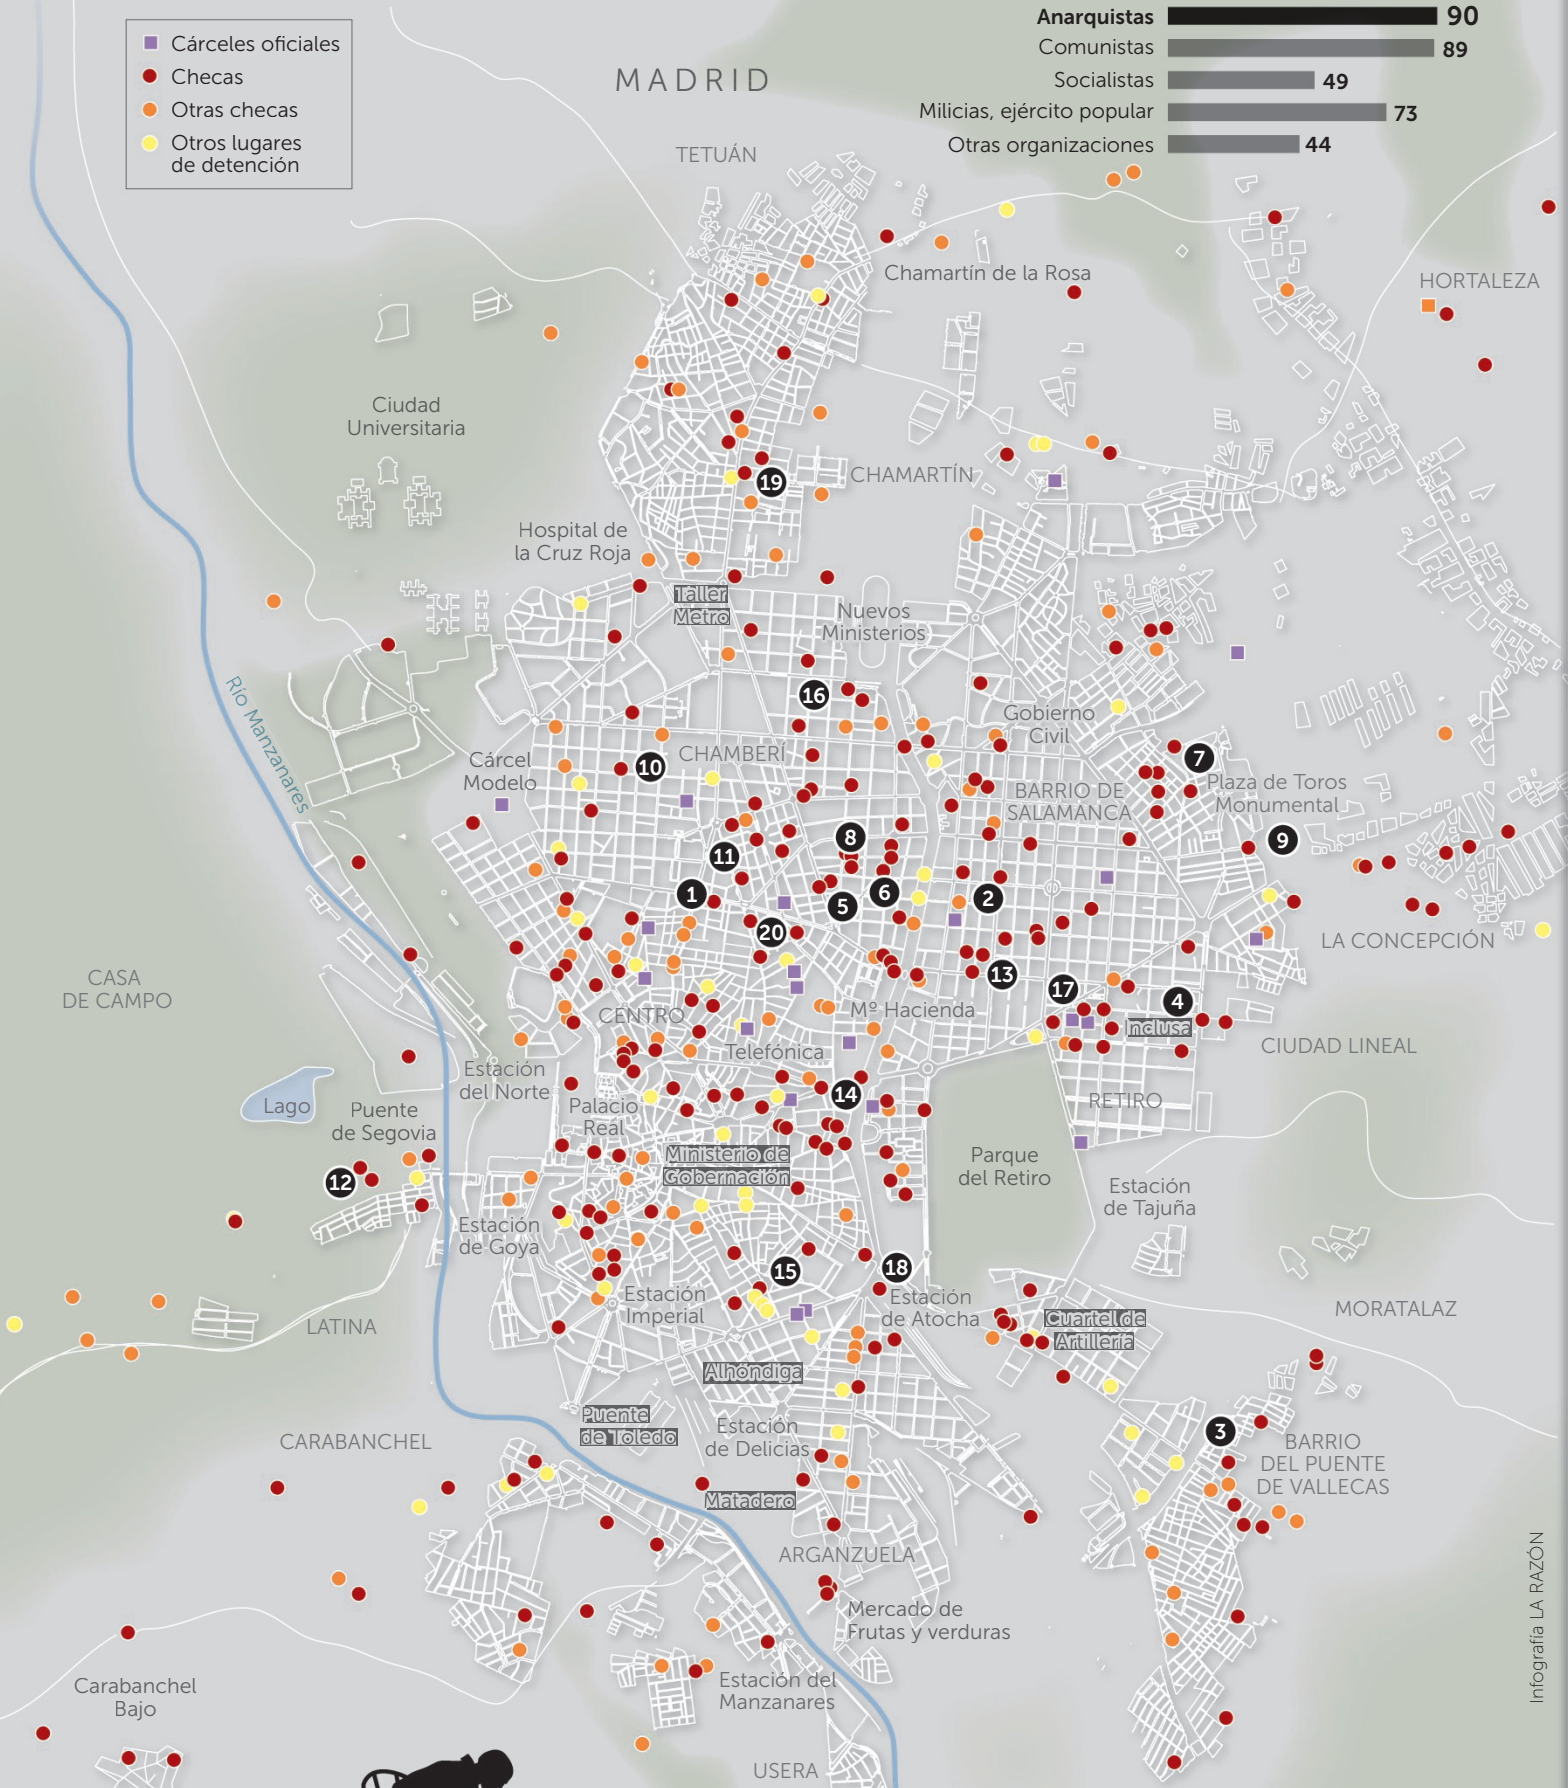

# Mapa de las checas

## Filiación política de las checas

## Checas con mayor número de víctimas denunciadas

(20 primeras sobre 103)

- San Bernardo, 72.-** Checa del Radio comunista del Oeste
- Lista, 25 y 29.-** Checa comunista de las milicias de Lister
- Checa del Ateneo** Libertario del Puente de Vallecas y Grupo de Los Cinco diablos
- Checas del Círculo** Socialista Latina-Inclusa
- Santa Engracia, 18.-** Checa «Spartacus» de la CNT
- Marqués del Riscal, 1.-** Checa del Círculo socialista del Sur y de la Compañía de enlace
- Checas comunistas** de Guindalera-Prosperidad
- Martínez de la Rosa, 1.-** Checa socialista de García Atadell, de las Milicias Populares de Investigación
- Radio Comunista** de Ventas
- Blasco de Garay, 53 y 55.-** Ateneo Libertario de Vallehermoso
- Fuencarral, 126.-** Checa de «Campo Libre», dependiente del Comité Regional de Defensa de la C. N. T.
- Paseo de Extremadura, 36** (Iglesia de Santa Cristina, de la Puerta del Ángel).-
- Hermosilla, 24.-** Consejo del Distrito de Buenavista
- Alcalá, 40 y Fomento, 9.-** Checa oficial del Comité Provincial de Investigación Pública
- Valencia, 5.-** Círculo Socialista del Sur
- Espronceda, 32.-** Radio de las Juventudes Socialistas Unificadas
- Alcalá, 82.-** Brigadilla del Amanecer
- Estación de Atocha (Salón Rojo y Pabellones).-** Checas de las Milicias Ferroviarias
- Bravo Murillo, 150** (Cinema Europa).- Ateneo Libertario de Cuatro Caminos y cuartel de milicias de la C. N. T. Checa anarquista del Cinema Europa
- Fuencarral, 103.-** Comisión Electoral de la Agrupación Socialista Madrileña y grupo de Policía afecto a esta checa

Fuente: Ministerio de La Presidencia, Universidad San Pablo CEU e Instituto Geográfico Nacional