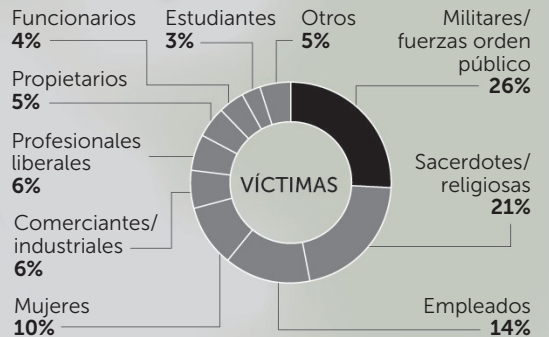

# Mapa de las checas

## Filiación política de las checas

## Checas con mayor número de víctimas denunciadas

(20 primeras sobre 103)

- San Bernardo, 72.-** Checa del Radio comunista del Oeste
- Lista, 25 y 29.-** Checa comunista de las milicias de Lister
- Checa del Ateneo** Libertario del Puente de Vallecas y Grupo de Los Cinco diablos
- Checas del Círculo** Socialista Latina-Inclusa
- Santa Engracia, 18.-** Checa «Spartacus» de la CNT
- Marqués del Riscal, 1.-** Checa del Círculo socialista del Sur y de la Compañía de enlace
- Checas comunistas** de Guindalera-Prosperidad
- Martínez de la Rosa, 1.-** Checa socialista de García Atadell, de las Milicias Populares de Investigación
- Radio Comunista** de Ventas
- Blasco de Garay, 53 y 55.-** Ateneo Libertario de Vallehermoso
- Fuencarral, 126.-** Checa de «Campo Libre», dependiente del Comité Regional de Defensa de la C. N. T.
- Paseo de Extremadura, 36** (Iglesia de Santa Cristina, de la Puerta del Ángel).-
- Hermosilla, 24.-** Consejo del Distrito de Buenavista
- Alcalá, 40 y Fomento, 9.-** Checa oficial del Comité Provincial de Investigación Pública
- Valencia, 5.-** Círculo Socialista del Sur
- Espronceda, 32.-** Radio de las Juventudes Socialistas Unificadas
- Alcalá, 82.-** Brigadilla del Amanecer
- Estación de Atocha (Salón Rojo y Pabellones).-** Checas de las Milicias Ferroviarias
- Bravo Murillo, 150** (Cinema Europa).- Ateneo Libertario de Cuatro Caminos y cuartel de milicias de la C. N. T. Checa anarquista del Cinema Europa
- Fuencarral, 103.-** Comisión Electoral de la Agrupación Socialista Madrileña y grupo de Policía afecto a esta checa