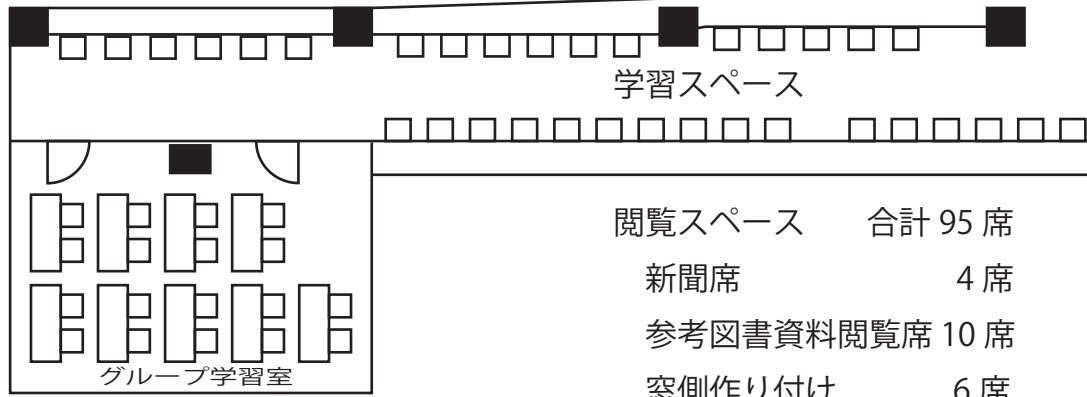

書架案内図

(ほんだなのあんないず)

1F

としょかんいりぐち
図書館入口

閲覧スペース	合計 95 席
新聞席	4 席
参考図書資料閲覧席	10 席
窓側作り付け	6 席
窓側椅子	2 席
丸テーブル	21 席
学習スペース	
窓側	17 席
1階側	17 席
グループ学習室	
学習室	18 席

ブラウジングコーナー

R81 雑誌コーナー

新聞コーナー