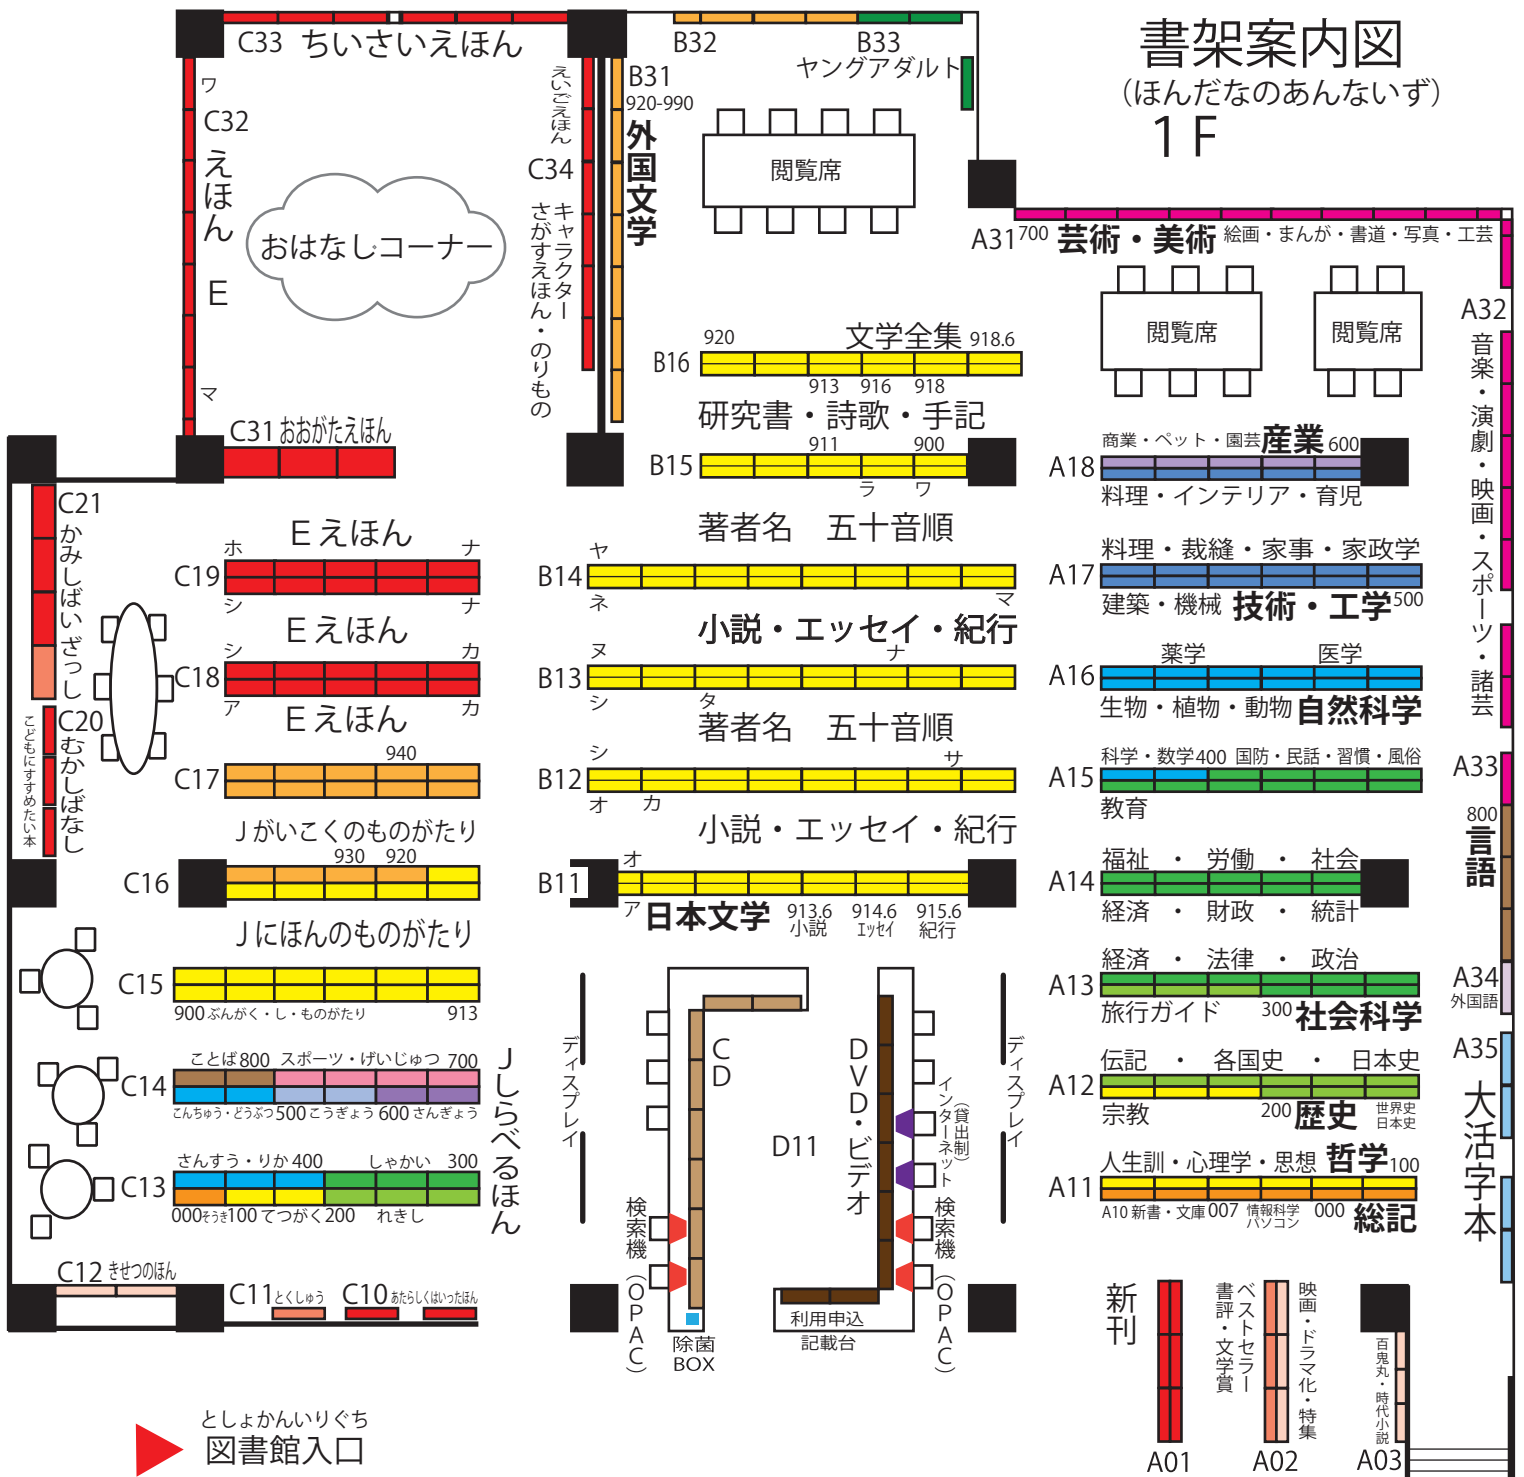

書架案内図

(ほんだなのあんないず)

1F

としょかんいりぐち
図書館入口

閲覧スペース	合計 95 席
新聞席	4 席
参考図書資料閲覧席	10 席
窓側作り付け	6 席
窓側椅子	2 席
丸テーブル	21 席
学習スペース	
窓側	17 席
1階側	17 席
グループ学習室	
学習室	18 席

ブラウジングコーナー

R81 雑誌コーナー

新聞コーナー

相談カウンター

2階学習スペースの利用は申込制です。
2階カウンターで手続きしてください。

閉架書庫資料は職員が
お出します。
資料詳細票 (レシート) に
「閉架」と表示がある場合は
カウンター職員に
お申し出下さい。

閉架書庫

書架案内図

(ほんだなのあんないず)

2F