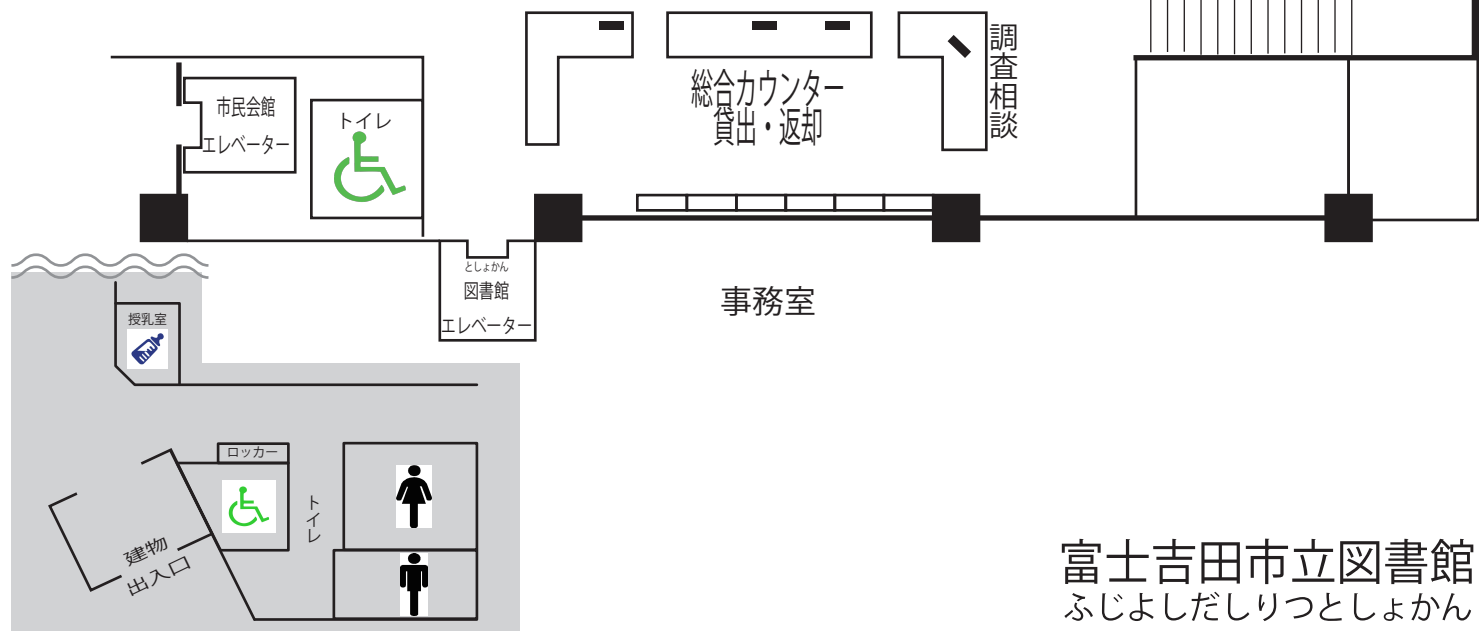

書架案内図

(ほんだなのあんないず)

1F

としょかんいりぐち
図書館入口

閲覧スペース	合計 95 席
新聞席	4 席
参考図書資料閲覧席	10 席
窓側作り付け	6 席
窓側椅子	2 席
丸テーブル	21 席
学習スペース	
窓側	17 席
1階側	17 席
グループ学習室	
学習室	18 席

ブラウジングコーナー

R81 雑誌コーナー

新聞コーナー

相談カウンター

2階学習スペースの利用は申込制です。
2階カウンターで手続きしてください。

閉架書庫資料は職員が
お出します。
資料詳細票 (レシート) に
「閉架」と表示がある場合は
カウンター職員に
お申し出下さい。

閉架書庫

書架案内図

(ほんだなのあんないず)

2F