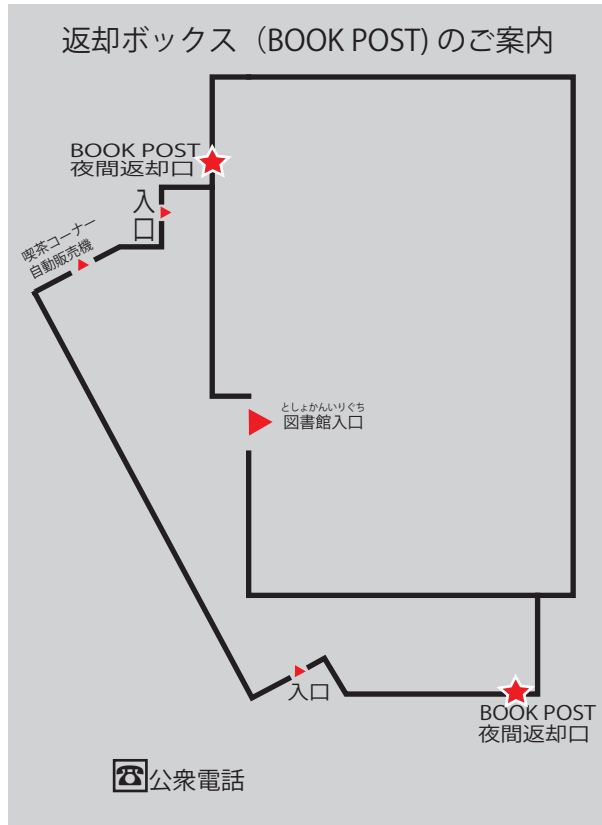

書架案内図

(ほんだなのあんないず)

1F

としょかんいりぐち
図書館入口

閲覧スペース	合計 95 席
新聞席	4 席
参考図書資料閲覧席	10 席
窓側作り付け	6 席
窓側椅子	2 席
丸テーブル	21 席
学習スペース	
窓側	17 席
1階側	17 席
グループ学習室	
学習室	18 席

ブラウジングコーナー

R81 雑誌コーナー

新聞コーナー

相談カウンター

2階学習スペースの利用は申込制です。
2階カウンターで手続きしてください。

閉架書庫資料は職員が
お出します。
資料詳細票 (レシート) に
「閉架」と表示がある場合は
カウンター職員に
お申し出下さい。

閉架書庫

書架案内図

(ほんだなのあんないず)

2F