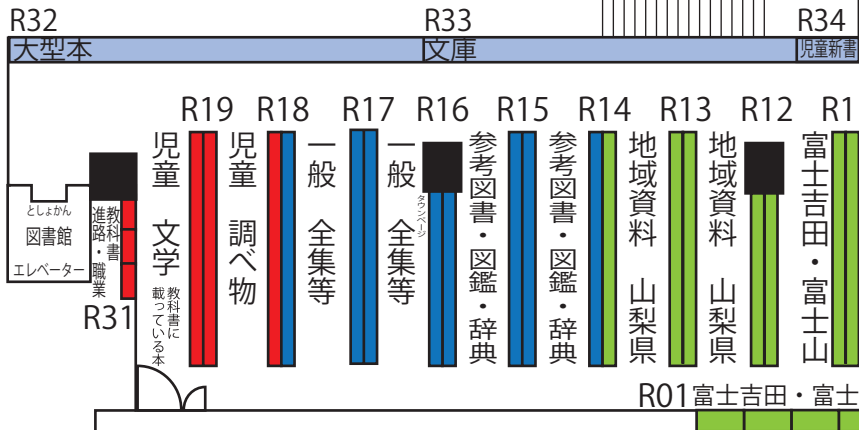

書架案内図

(ほんだなのあんないず)

1F

としょかんいりぐち
図書館入口

閲覧スペース	合計 95 席
新聞席	4 席
参考図書資料閲覧席	10 席
窓側作り付け	6 席
窓側椅子	2 席
丸テーブル	21 席
学習スペース	
窓側	17 席
1階側	17 席
グループ学習室	
学習室	18 席

ブラウジングコーナー

R81 雑誌コーナー

新聞コーナー

相談カウンター

2階学習スペースの利用は申込制です。
2階カウンターで手続きしてください。

閉架書庫資料は職員が
お出します。
資料詳細票 (レシート) に
「閉架」と表示がある場合は
カウンター職員に
お申し出下さい。

閉架書庫

書架案内図

(ほんだなのあんないず)

2F