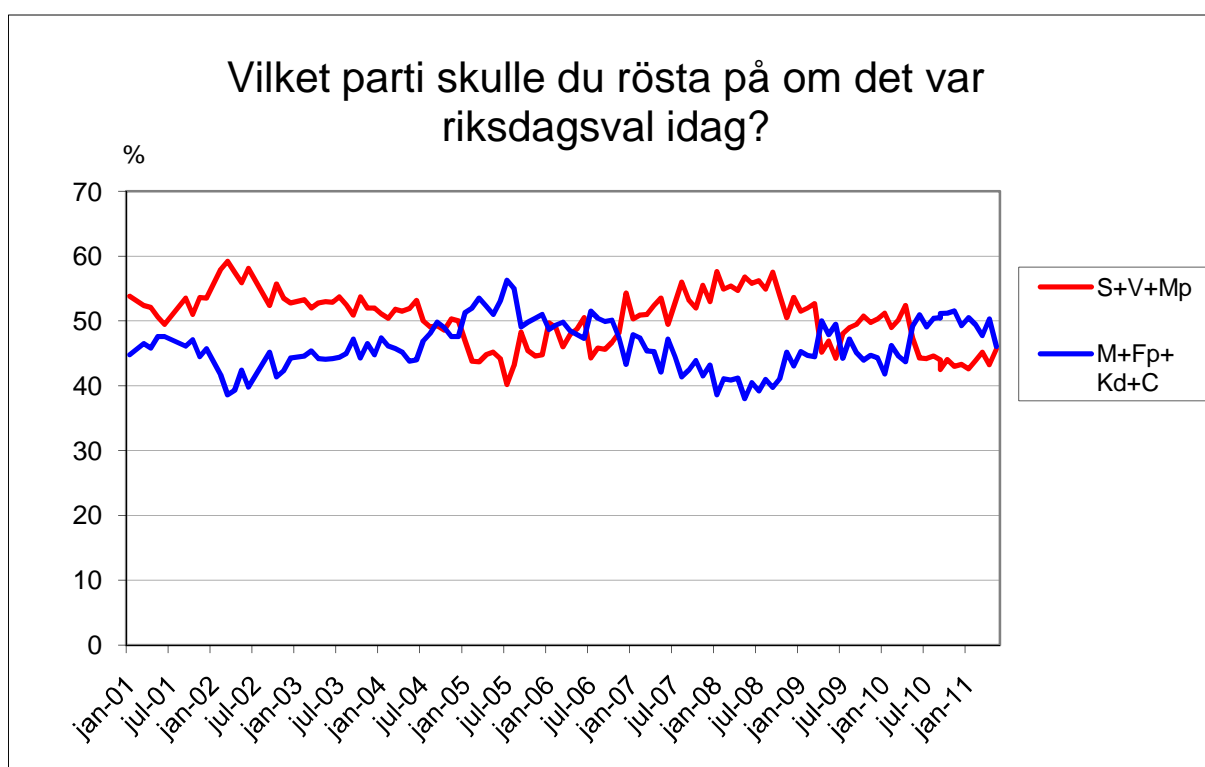

Demoskops väljarbarometer

1000 telefonintervjuer med röstberättigade 18 år och äldre, 29/3-5/4 2011.

För 1000 intervjuer är en förändring statistiskt säkerställd om den för partier med ca 35% stöd är större än +/- 4,2 %, för partier med ca 25% stöd större än +/- 3,8%, för partier med ca 10% stöd större än +/- 2,6 % och för partier med ca 5% stöd större än +/- 1,9%.