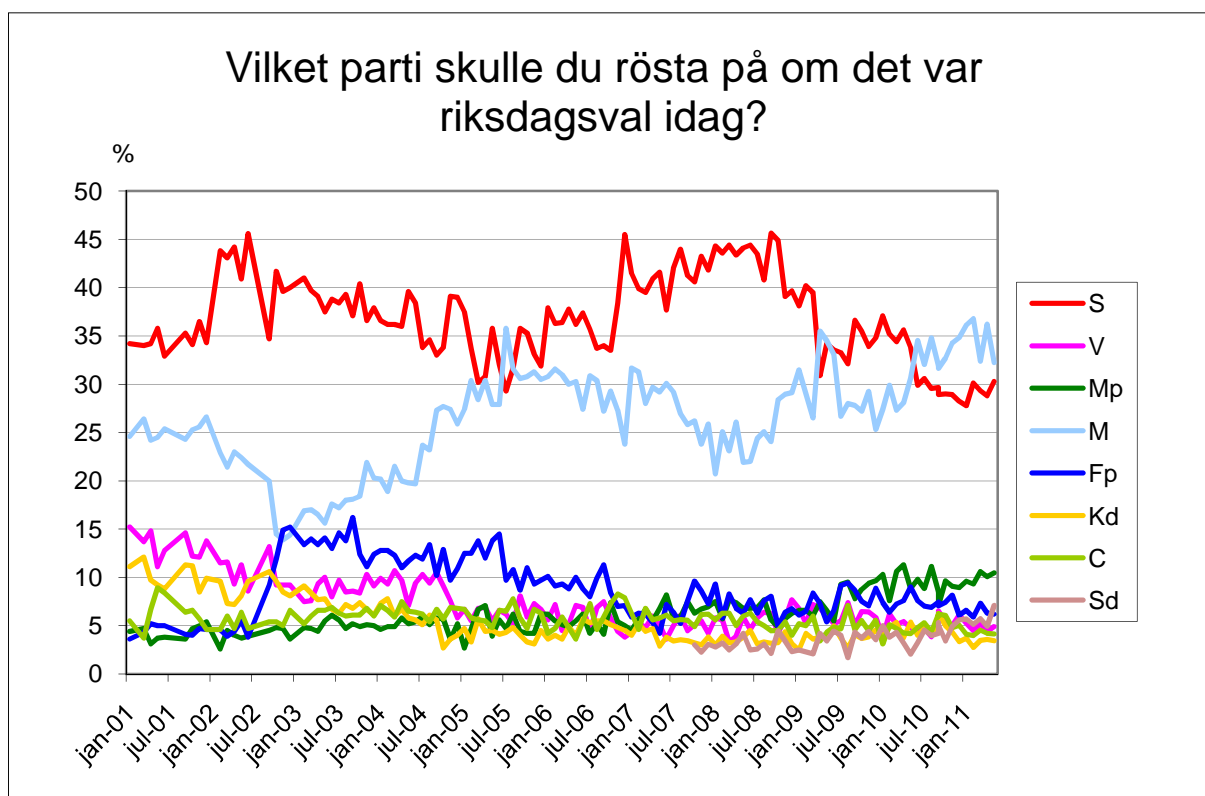

Demoskops väljarbarometer

1000 telefonintervjuer med röstberättigade 18 år och äldre, 29/3-5/4 2011.

För 1000 intervjuer är en förändring statistiskt säkerställd om den för partier med ca 35% stöd är större än +/- 4,2 %, för partier med ca 25% stöd större än +/- 3,8%, för partier med ca 10% stöd större än +/- 2,6 % och för partier med ca 5% stöd större än +/- 1,9%.