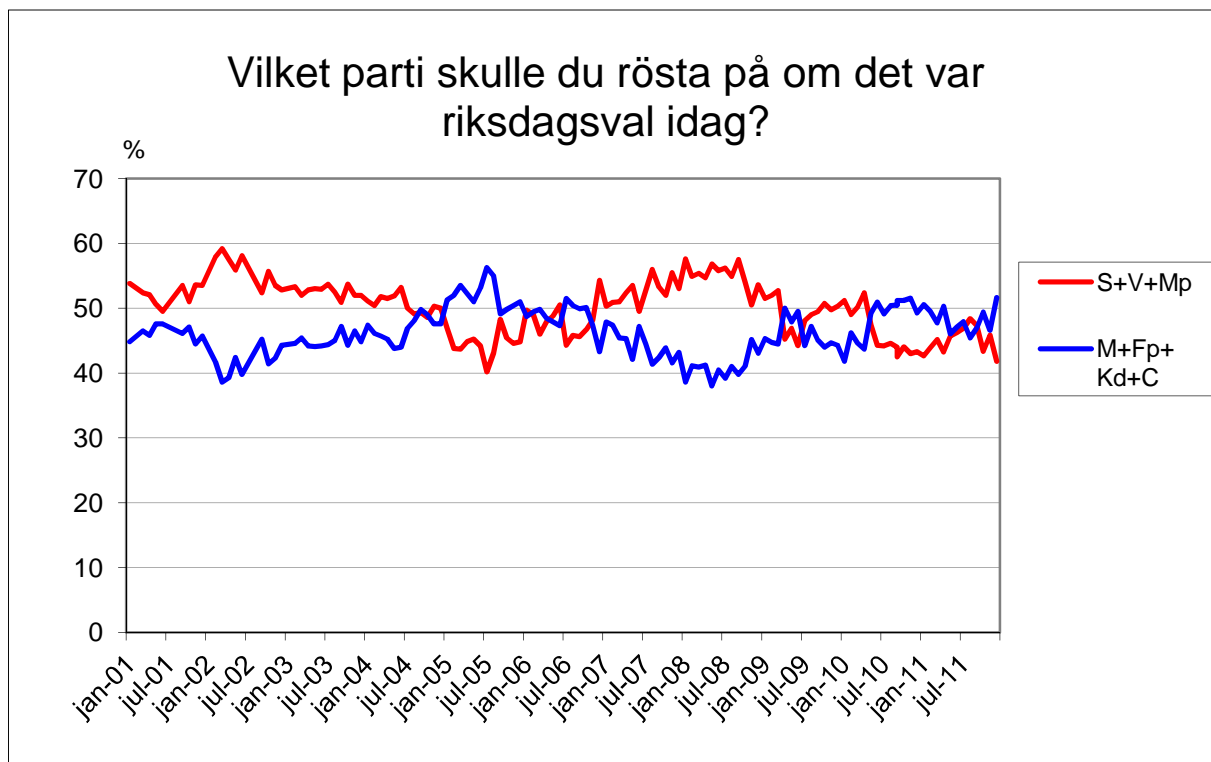

Demoskops väljarbarometer

1000 telefonintervjuer med röstberättigade 18 år och äldre, 30/11-7/12 2011.

För 1000 intervjuer är en förändring statistiskt säkerställd om den för partier med ca 35% stöd är större än +/- 4,2 %, för partier med ca 25% stöd större än +/- 3,8%, för partier med ca 10% stöd större än +/- 2,6 % och för partier med ca 5% stöd större än +/- 1,9%.