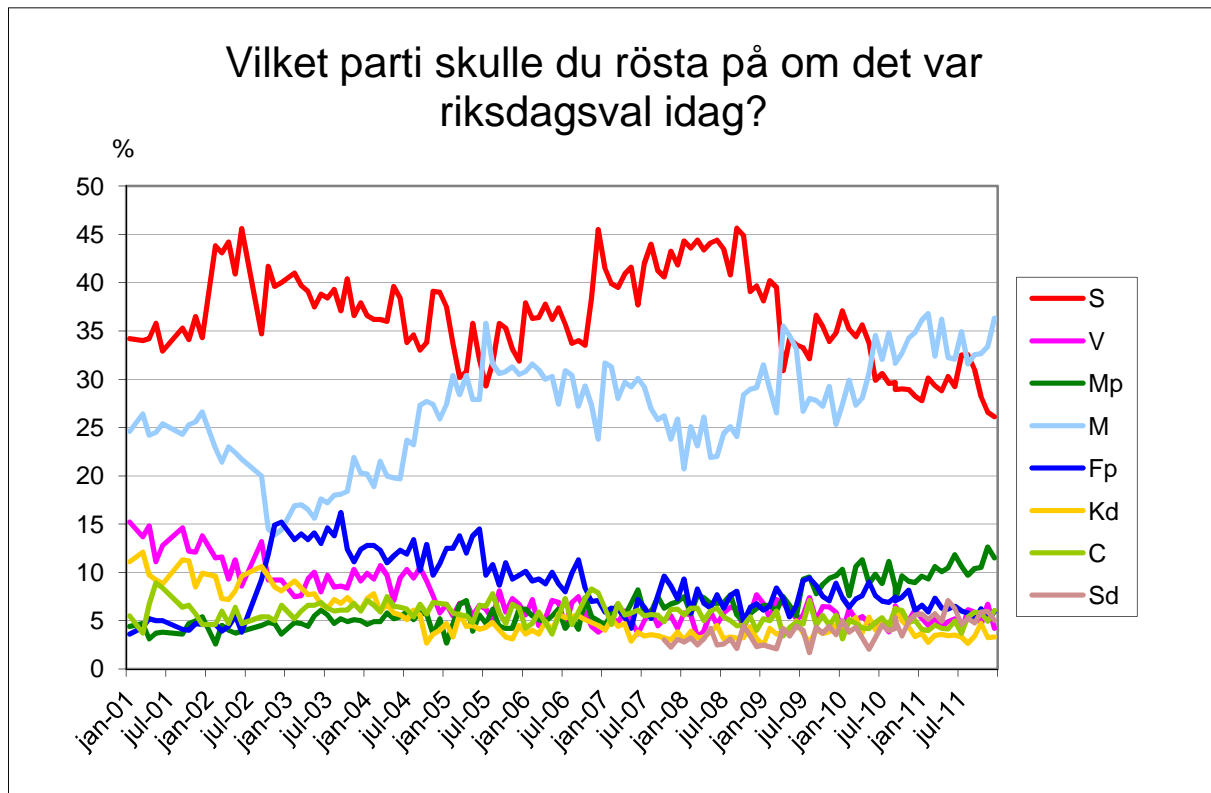

Demoskops väljarbarometer

1000 telefonintervjuer med röstberättigade 18 år och äldre, 30/11-7/12 2011.

För 1000 intervjuer är en förändring statistiskt säkerställd om den för partier med ca 35% stöd är större än +/- 4,2 %, för partier med ca 25% stöd större än +/- 3,8%, för partier med ca 10% stöd större än +/- 2,6 % och för partier med ca 5% stöd större än +/- 1,9%.