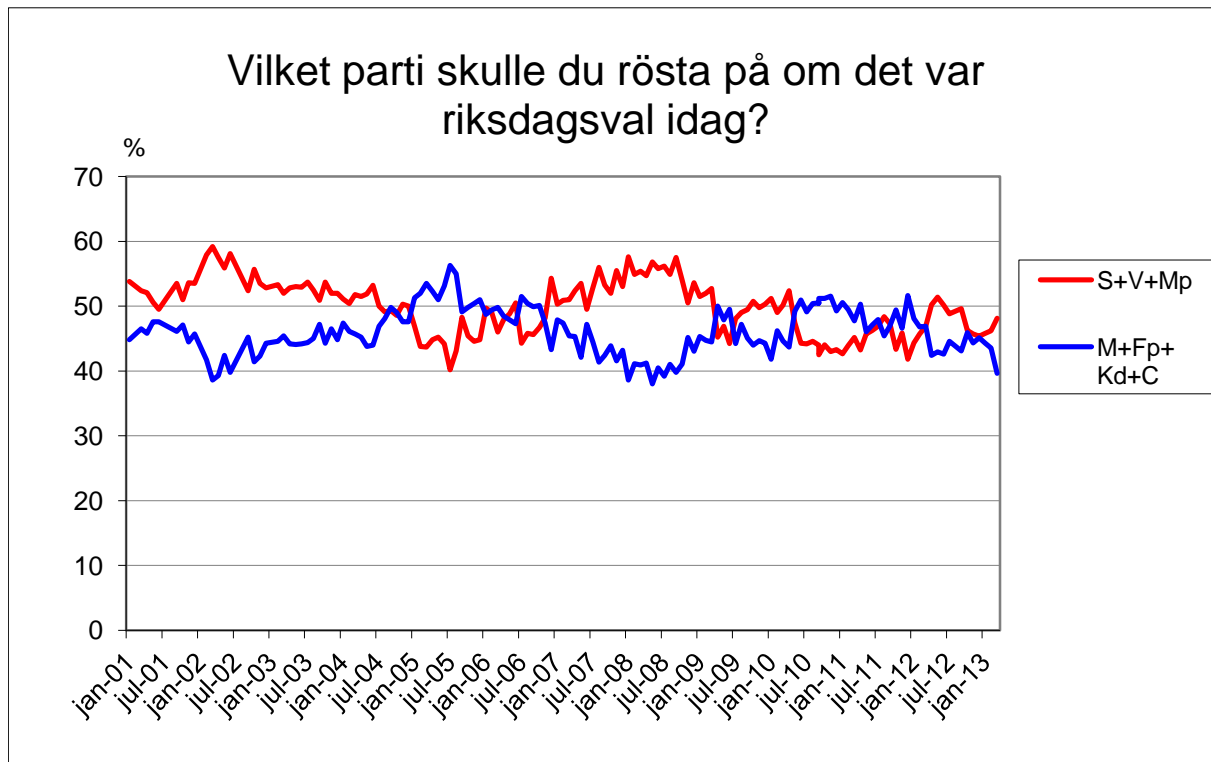

# Demoskops väljarbarometer

**1251 telefonintervjuer med röstberättigade 18 år och äldre, 26/2-6/3 2013.**

För 1250 intervjuer är en förändring statistiskt säkerställd om den för partier med ca 35% stöd är större än +/- 3,7 %, för partier med ca 25% stöd större än +/- 3,4%, för partier med ca 10% stöd större än +/- 2,4 % och för partier med ca 5% stöd större än +/- 1,7%.