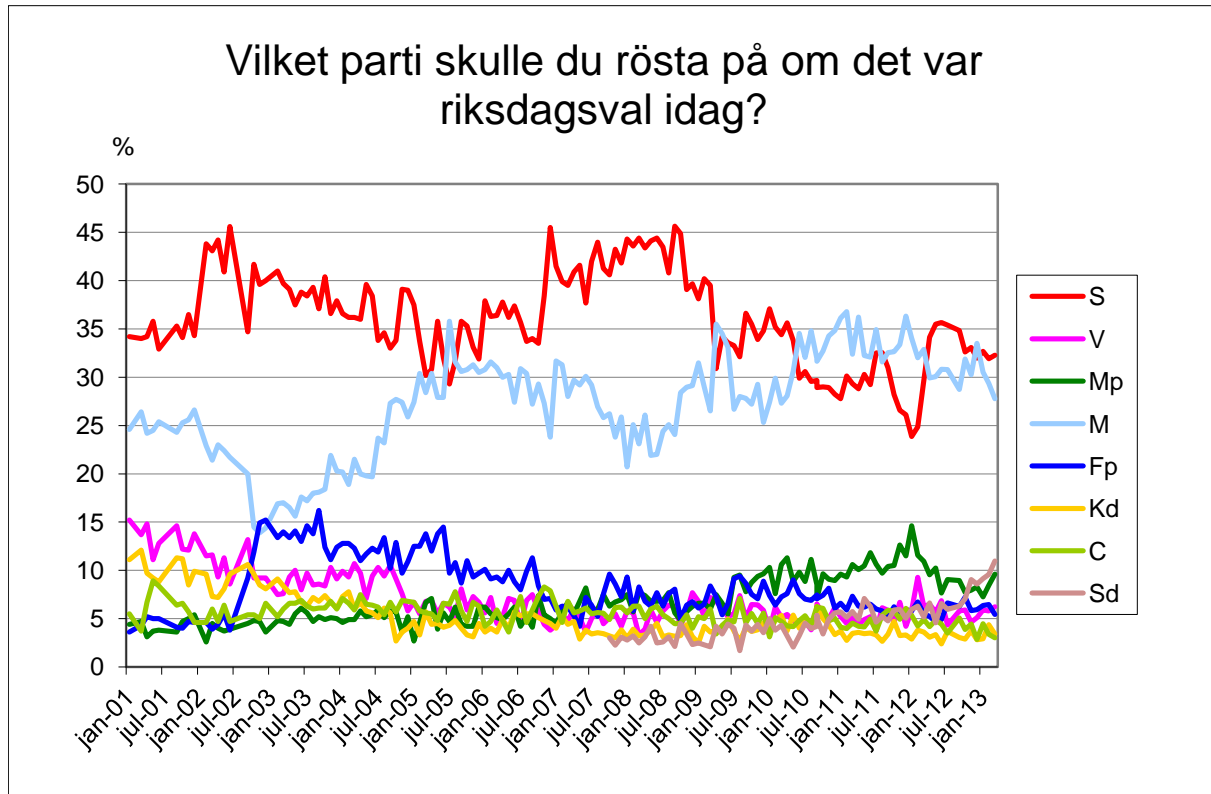

# Demoskops väljarbarometer

**1251 telefonintervjuer med röstberättigade 18 år och äldre, 26/2-6/3 2013.**

För 1250 intervjuer är en förändring statistiskt säkerställd om den för partier med ca 35% stöd är större än +/- 3,7 %, för partier med ca 25% stöd större än +/- 3,4%, för partier med ca 10% stöd större än +/- 2,4 % och för partier med ca 5% stöd större än +/- 1,7%.